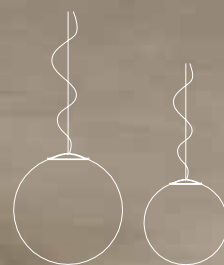

ULULÌ-ULULÀ

design matteo ugolini

Struttura in vetroresina bianca
Structure in white fiberglass

SE648SP INT (Ø 45 cm)
E27 1x max 18W LED

SE649SP INT (Ø 75 cm)
E27 4x max 18W LED

sospensione / pendant
IP20

ULULÌ-ULULÀ