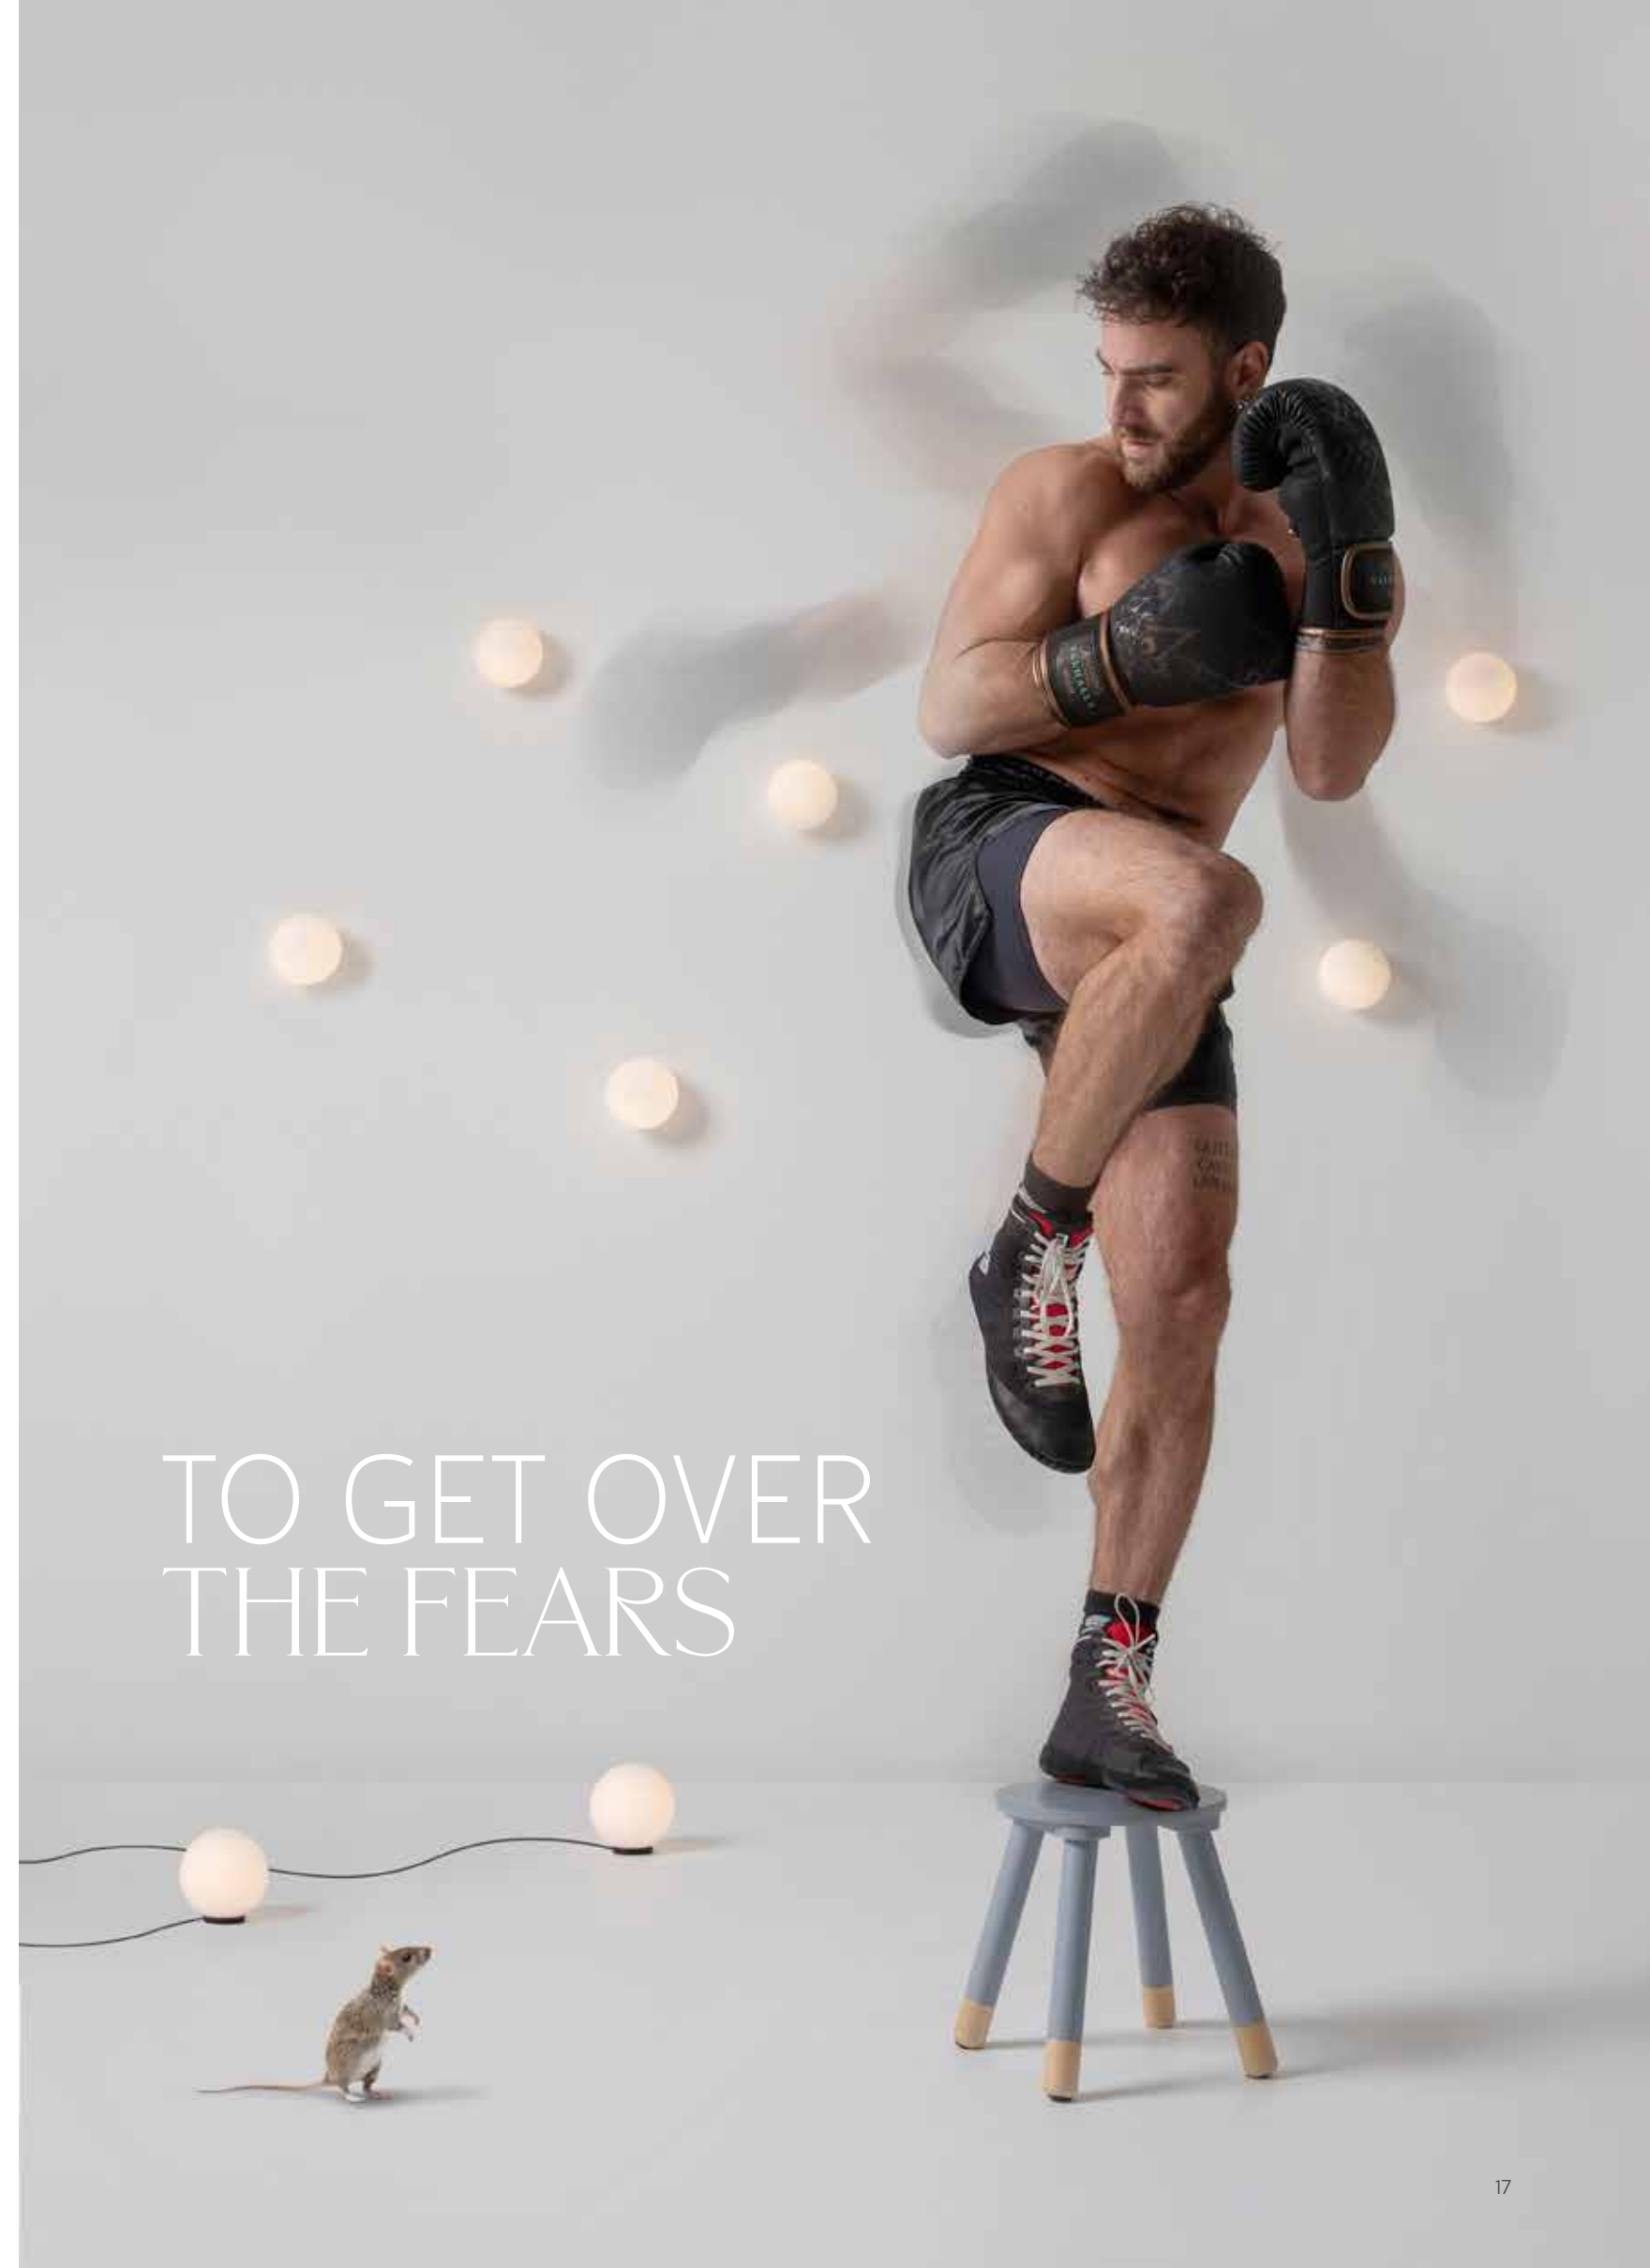

MAOO

design matteo ugolini

Struttura in alluminio anodizzato nero
vetro acidato
*Structure in black aluminum
frosted glass*

AP312 BN INT

applique / wall lamp
Ø12 cm
G9 1x max 5W LED
IP20

CT312BN INT

lampada da tavolo
table lamp
Ø12 cm
G9 1x max 5W LED
IP20

TO GET OVER
THE FEARS