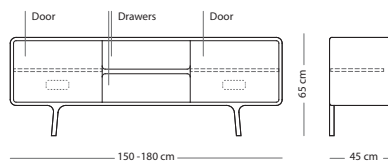

55x45x40

Solid oak

€ 350,00

Fawn sideboard

Item no: Varies per version, see table

CORPUS MATERIAL

SIZE

150x45x65
(162)