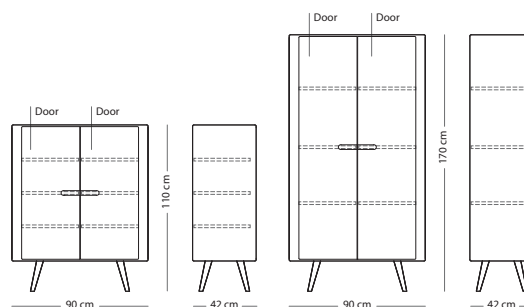

MDF - White 9010

SIZE

60x42x110
(05F)

60x42x170
(061)

€ 890,00

€ 1.090,00

Ena cabinet 90

Item no: Varies per version, see table