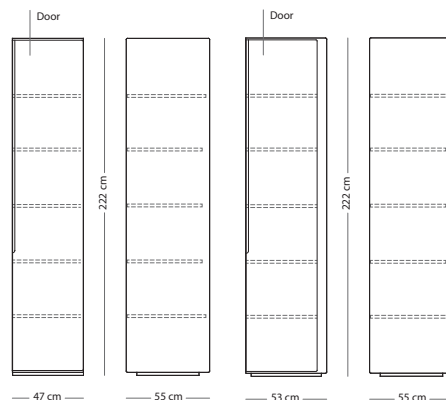

FRONTS

MDF - White 9010

Fully assembled product

OPTION

	Solid oak
Base module - left (06F)	€ 1.300,00
Right module - wide (06A)	€ 1.300,00

Ena modular wardrobe - shelves

Item no: Varies per version, see table