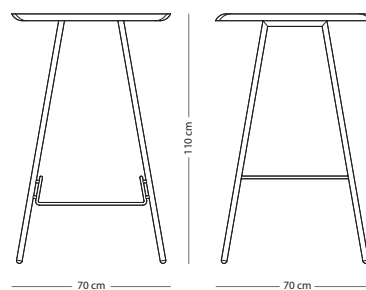

SIZE

110x42x75
(077)

Solid oak

€ 590,00

Leina bar table

Item no. 097

WOOD FINISH

Solid oak - Hardwax oil: White 1015/Natural 1505