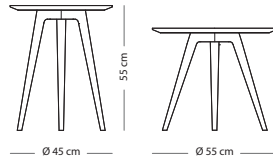

SIZE Tempered glass

42x34x46 € 350,00

Arp side table

Item no: Varies per version, see table

PLATE MATERIAL

SIZE **Linoleum**

Ø 45x55 (017) € 220,00

Ø 55x45 (018) € 240,00