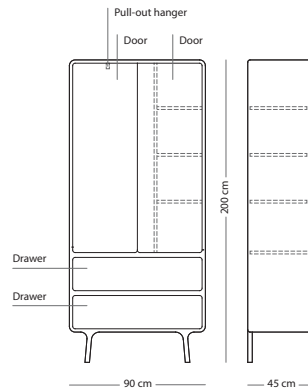

Solid oak

€ 450,00

Fawn wardrobe

Item no. 01F

CORPUS MATERIAL

SIZE

90x45x200

Solid oak