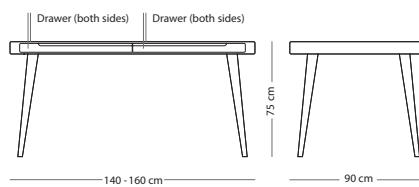

MATERIAL

OPTION **Solid oak**
 Excl. shelf (033) € 750,00
 Incl. shelf (032) € 1.050,00

WOOD FINISH
 Solid oak - Hardwax oil: White 1015/Natural 1505

Ena table

Item no: Varies per version, see table

MATERIAL