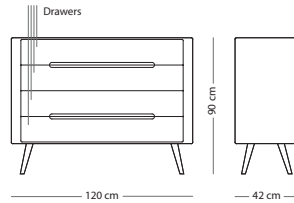

MDF - White 9010

CORPUS MATERIAL

SIZE

Solid oak

90x42x90

€ 990,00

Ena drawer 120 - 4 drawers

Item no. 073