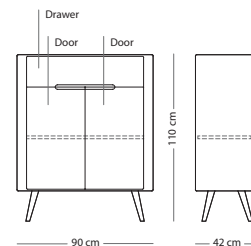

Ena dresser 90

Item no. 074

WOOD FINISH

Solid oak - Hardwax oil: White 1015/Natural 1505

FRONTS

MDF - White 9010

CORPUS MATERIAL

SIZE

Solid oak

90x42x110

€ 1.090,00