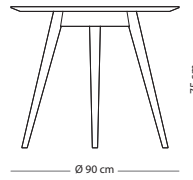

Stafa round table

Item no. 100

MATERIAL

SIZE **Solid oak**
Ø 90x75 € 690,00

WOOD FINISH
Solid oak - Hardwax oil: White 1015/Natural 1505