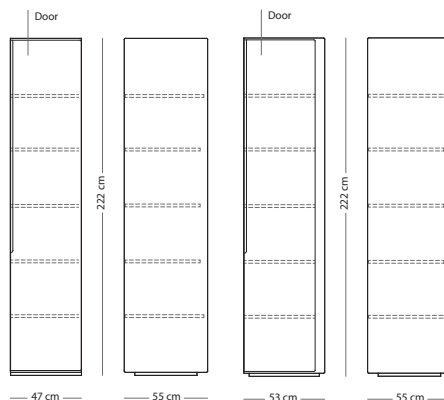

Ena modular wardrobe - shelves

Item no: Varies per version, see table

CORPUS MATERIAL

WOOD FINISH

Solid oak - Hardwax oil: White 1015/Natural 1505

FRONTS

MDF - White 9010

Fully assembled product

OPTION

Middle module - narrow (06C)	€ 790,00
Right module - narrow (070)	€ 950,00

Solid oak