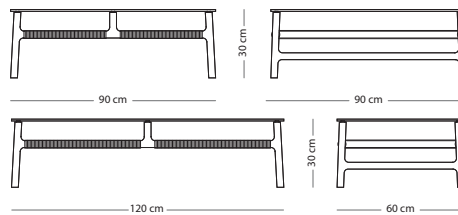

MDF - White 9010

MATERIAL

SIZE Solid oak

90x90x35 (020) € 590,00

120x60x35 (043) € 650,00

Fawn coffee table

Item no: Varies per version, see table

WOOD FINISH