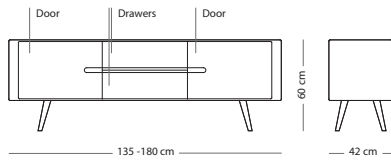

100x45x140
(093)

100x45x216
(094)

Solid oak

€ 990,00

€ 1.390,00

Ena sideboard

Item no: Varies per version, see table

CORPUS MATERIAL