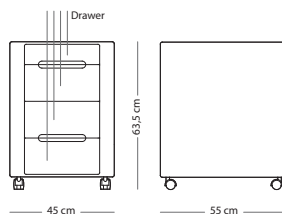

SIZE

Solid oak

90x42x45

€ 390,00

Ena office drawer

Item no. 07C

WOOD FINISH

Solid oak - Hardwax oil: White 1015/Natural 1505