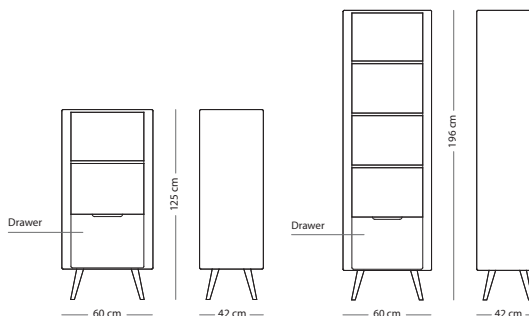

Ena shelf

Item no: Varies per version, see table

CORPUS MATERIAL

SIZE

Solid oak

60x42x125
(063)

€ 690,00

60x42x196
(064)

€ 890,00

WOOD FINISH

Solid oak - Hardwax oil: White 1015/Natural 1505

FRONTS

MDF - White 9010