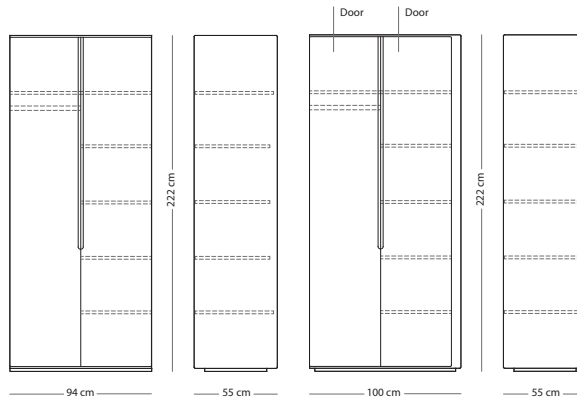

FRONTS

MDF - White 9010

Fully assembled product

OPTION

Middle module - narrow (06C)	€ 790,00
Right module - narrow (070)	€ 950,00

Solid oak

Ena modular wardrobe - hanger & shelves

Item no: Varies per version, see table