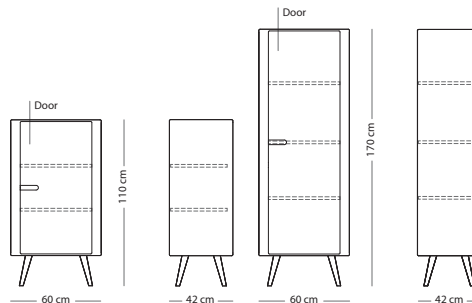

Ena cabinet 60

Item no: Varies per version, see table

CORPUS MATERIAL

Solid oak

WOOD FINISH

Solid oak - Hardwax oil: White 1015/Natural 1505

FRONTS

MDF - White 9010

SIZE

60x42x110
(05F)

60x42x170
(061)

€ 890,00

€ 1.090,00