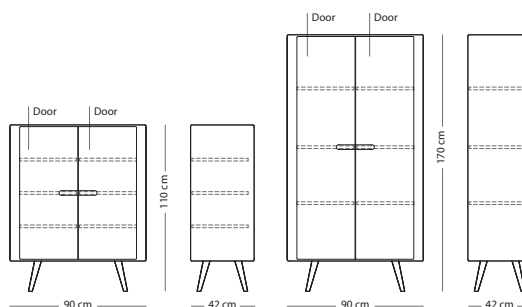

Ena cabinet 90

Item no: Varies per version, see table

CORPUS MATERIAL

Solid oak

WOOD FINISH

Solid oak - Hardwax oil: White 1015/Natural 1505

FRONTS

MDF - White 9010

SIZE

90x42x110
(05B)

90x42x170
(05D)

€ 1.090,00

€ 1.290,00