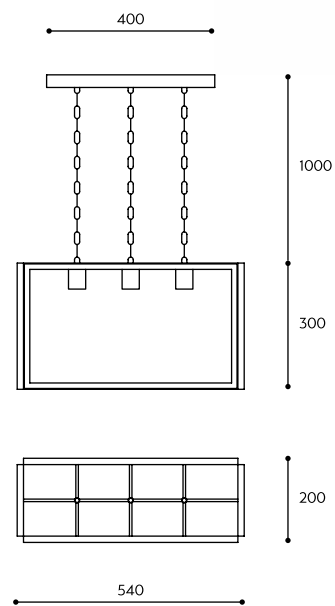

RUNNO

KOLOR STELAŻA / FRAME COLOUR	KOLOR KABLA / CABLE COLOUR	RODZAJ OPLOTU / BRAID TYPE	INDEKS / INDEX			
■	Anga A	biały	white	bawełniany	cotton	ANA121B0
		czarny	black			ANA122B0
		biały	white	poliestrowy	polyester	ANA121P0
		czarny	black			ANA122P0
		zyg zag	zyg zag			ANA123P0
	■	Anga B	biały	white	bawełniany	cotton
		czarny	black			ANB122B0
		biały	white	poliestrowy	polyester	ANB121P0
		czarny	black			ANB122P0
		zyg zag	zyg zag			ANB123P0
■		Enkel 1	biały	white	bawełniany	cotton
		czarny	black			EN1122B0
		ciemno szary	dark gray			EN1124B0
		biały	white	poliestrowy	polyester	EN1121P0
		czarny	black			EN1122P0
		zyg zag	zyg zag			EN1123P0
□	Enkel 1	biały	white	bawełniany	cotton	EN1111B0
		czarny	black			EN1112B0
		ciemno szary	dark gray			EN1114B0
		biały	white	poliestrowy	polyester	EN1111P0
		czarny	black			EN1112P0
		zyg zag	zyg zag			EN1113P0
■	Enkel 3	biały	white	bawełniany	cotton	EN3321B0
		czarny	black			EN3322B0
		ciemno szary	dark gray			EN3324B0
		biały	white	poliestrowy	polyester	EN3321P0
		czarny	black			EN3322P0
		zyg zag	zyg zag			EN3323P0
□	Enkel 3	biały	white	bawełniany	cotton	EN3311B0
		czarny	black			EN3312B0