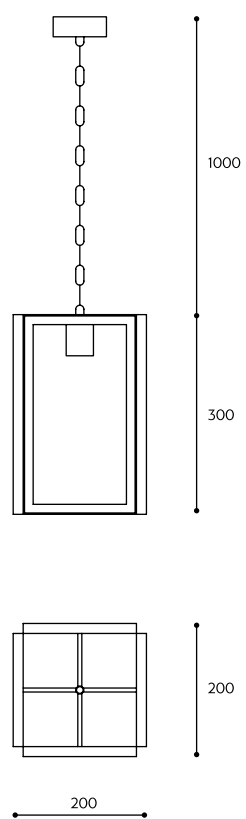

KUUL D

KUUL D1

KUUL E

KUUL F

KUUL ST

NET

NET 1

NET 3

RUNNO

KOLOR STELAŻA / FRAME COLOUR	KOLOR KABLA / CABLE COLOUR	RODZAJ OPLOTU / BRAID TYPE	INDEKS / INDEX			
■	Anga A	biały	white	bawełniany	cotton	ANA121B0
		czarny	black			ANA122B0
		biały	white	poliestrowy	polyester	ANA121P0
		czarny	black			ANA122P0
		zyg zag	zyg zag			ANA123P0
	■	Anga B	biały	white	bawełniany	cotton
		czarny	black			ANB122B0
		biały	white	poliestrowy	polyester	ANB121P0
		czarny	black			ANB122P0
		zyg zag	zyg zag			ANB123P0
■		Enkel 1	biały	white	bawełniany	cotton
		czarny	black			EN1122B0
		ciemno szary	dark gray			EN1124B0
		biały	white	poliestrowy	polyester	EN1121P0
		czarny	black			EN1122P0
		zyg zag	zyg zag			EN1123P0
□	Enkel 1	biały	white	bawełniany	cotton	EN1111B0
		czarny	black			EN1112B0
		ciemno szary	dark gray			EN1114B0
		biały	white	poliestrowy	polyester	EN1111P0
		czarny	black			EN1112P0
		zyg zag	zyg zag			EN1113P0
■	Enkel 3	biały	white	bawełniany	cotton	EN3321B0
		czarny	black			EN3322B0
		ciemno szary	dark gray			EN3324B0
		biały	white	poliestrowy	polyester	EN3321P0
		czarny	black			EN3322P0
		zyg zag	zyg zag			EN3323P0
□	Enkel 3	biały	white	bawełniany	cotton	EN3311B0
		czarny	black			EN3312B0