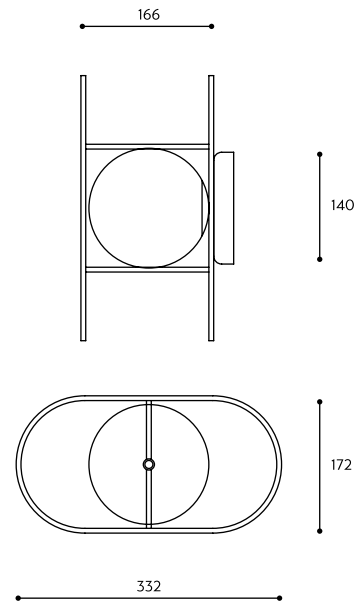

KUGLO C

KUGLO D