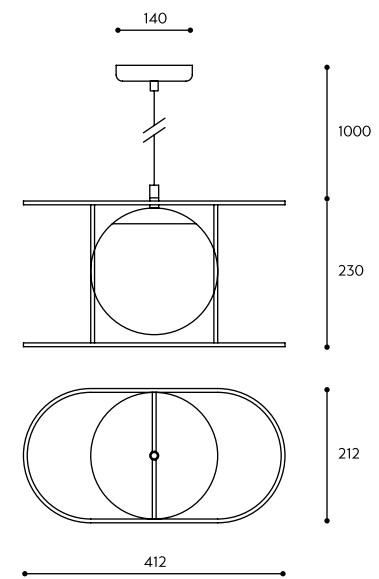

KUGLO A

KUGLO B