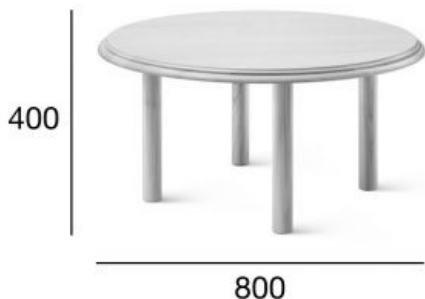

stolik kawowy

Ronda

Kod produktu: STK-2316/1

Projekt: Pawlak&Stawarski

Współczesne stoliki kawowe inspirowane kawiarniami z dawnych czasów. Wyrazista i charakterystyczna krawędź stolików odwołuje się do kamiennych blatów w stylowych włoskich kawiarniach. Mocno uproszczona, sprowadzona do minimum konstrukcja nadaje im współczesny charakter. Taka budowa pozwala też na transport mebla w płaskiej paczce, co zmniejsza ślad węglowy oraz ogranicza koszty. Dzięki zastosowaniu materiałów najwyższej jakości oraz odwołaniu się do klasyki designu, stoliki będą skutecznie opierać się próbie czasu.

GRUBOŚĆ BLATU 28MM

OPCJA A:
STOLIK KAWOWY RONDA FI800

POZYCJA

WARTOŚĆ
OPCJA A

Drewno (typ)

buk/dąb/jesion

Wysokość całkowita (mm)

400

Głębokość całkowita (mm)

800

Szerokość całkowita (mm)

800