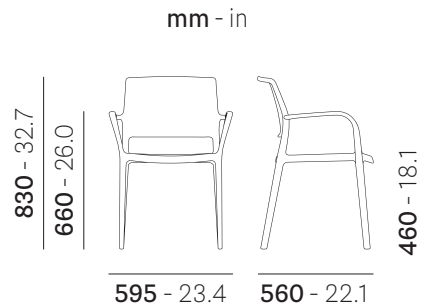

Ara

315 - 315/CL1

PEDRALI®

DESIGN
Jorge Pensi Design Studio

mc 0,475
ft³ 16.8

kg 4,8
lb 10.6

max 8 pcs

max 8 pcs