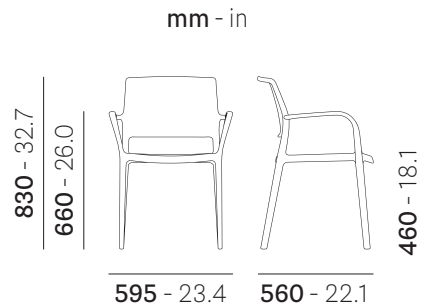

# Ara

315 - 315/CL1

**PEDRALI**®

DESIGN  
Jorge Pensi Design Studio

mc 0,475  
ft<sup>3</sup> 16.8

kg 4,8  
lb 10.6

max 8 pcs

max 8 pcs