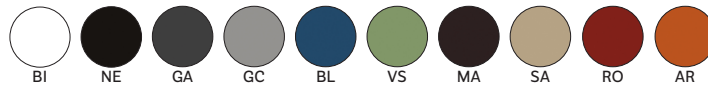

COLOURS - COLORI - FARBEN - COLORIS - COLORES

EN: Hammered surface
IT: Superficie gofrata
DE: Gaufrierte Oberfläche
FR: Surface gaufrée
ES: Superficie microtexturada