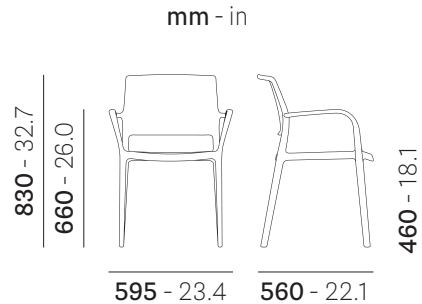

Ara

315 - 315/CL1

PEDRALI®

DESIGN
Jorge Pensi Design Studio

mc 0,475
ft³ 16.8

kg 4,8
lb 10.6

max 8 pcs

max 8 pcs