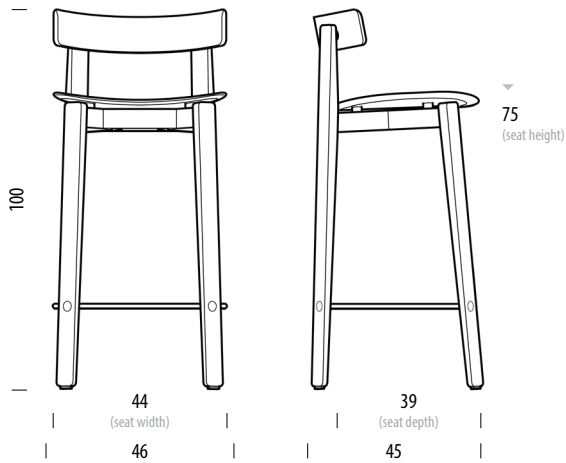

## Basic info

**Design** Mustafa Čohadžić

**Product size** W: 46, D: 45, H: 100

**Packaging** W: 52, D: 47, H: 106

**Volume** 0,26 m<sup>3</sup>

**Net weight** 7,7 kg

**Gross weight** 10,1 kg

Item no. 185 / 1CE

Assembled product

Dimensions	Width	Depth	Height
Seat	44	39	75