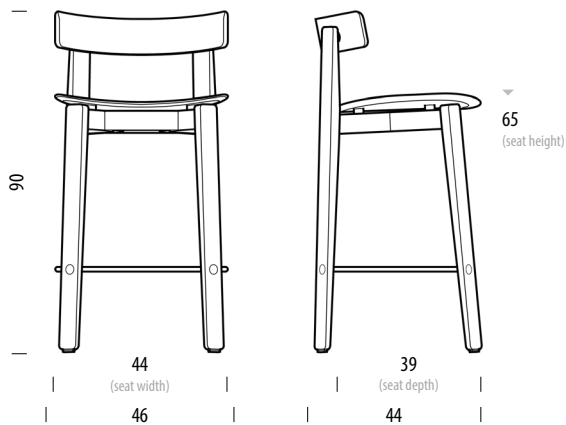

## Basic info

**Design** Mustafa Čohadžić

**Product size** W: 46, D: 45, H: 100

**Packaging** W: 52, D: 47, H: 106

**Volume** 0,26 m<sup>3</sup>

**Net weight** 7,7 kg

**Gross weight** 10,1 kg

## Item no. 187 / 1D0

Assembled product

Dimensions	Width	Depth	Height
Seat	44	36	75

## Basic info

<b>Design</b>	Mustafa Čohadžić
<b>Product size</b>	W: 46, D: 44, H: 90
<b>Packaging</b>	W: 52, D: 47, H: 106
<b>Volume</b>	0,26 m <sup>3</sup>
<b>Net weight</b>	7,2 kg
<b>Gross weight</b>	9,6 kg