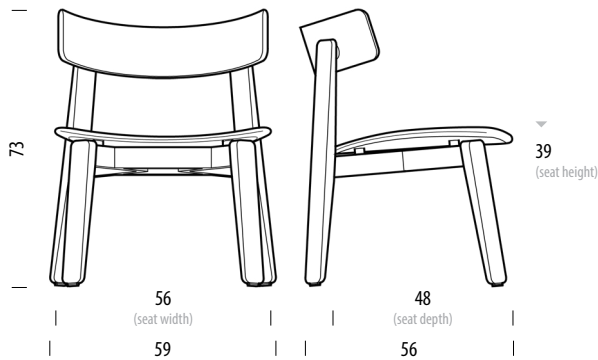

## Basic info

<b>Design</b>	Mustafa Čohadžić
<b>Product size</b>	W: 59, D: 56, H: 73
<b>Packaging</b>	W: 66, D: 60,5, H: 78
<b>Volume</b>	0,31 m <sup>3</sup>
<b>Net weight</b>	7,2 kg
<b>Gross weight</b>	10,3 kg