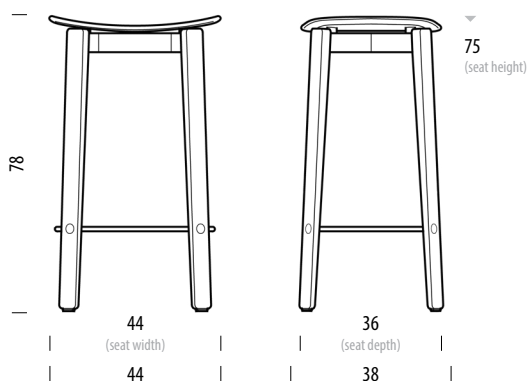

## Basic info

**Design** Mustafa Čohadžić

**Product size** W: 46, D: 45, H: 100

**Packaging** W: 52, D: 47, H: 106

**Volume** 0,26 m<sup>3</sup>

**Net weight** 7,7 kg

**Gross weight** 10,1 kg

## Basic info

<b>Design</b>	Mustafa Čohadžić
<b>Product size</b>	W: 46, D: 44, H: 90
<b>Packaging</b>	W: 52, D: 47, H: 106
<b>Volume</b>	0,26 m <sup>3</sup>
<b>Net weight</b>	7,2 kg
<b>Gross weight</b>	9,6 kg