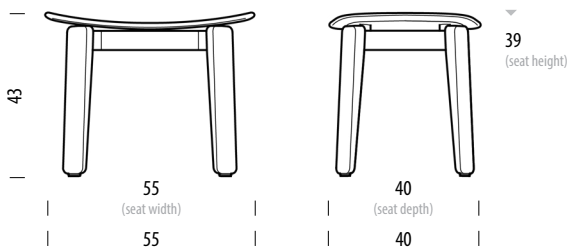

## Basic info

**Design** Mustafa Čohadžić

**Product size** W: 55, D: 40, H: 43

**Packaging** W: 58, D: 50, H: 44

**Volume** 0,13 m<sup>3</sup>

**Net weight** 4,9 kg

**Gross weight** 6 kg

### Item no. 1DF / 1EO

Assembled product

Dimensions	Width	Depth	Height
Seat	55	40	39