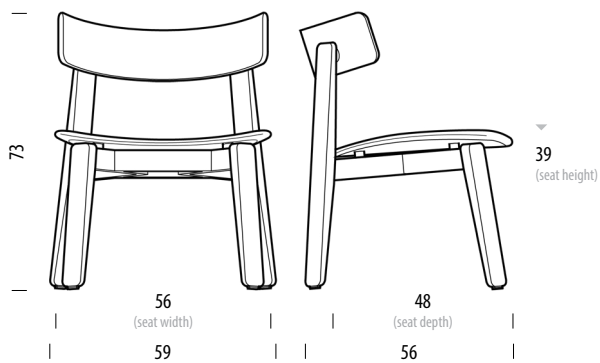

## Basic info

**Design** Mustafa Čohadžić

**Product size** W: 59, D: 56, H: 73

**Packaging** W: 66, D: 60,5, H: 78

**Volume** 0,31 m<sup>3</sup>

**Net weight** 8 kg

**Gross weight** 11,1 kg

### Item no. 1D3

Assembled product

Dimensions	Width	Depth	Height
Seat	56	48	39