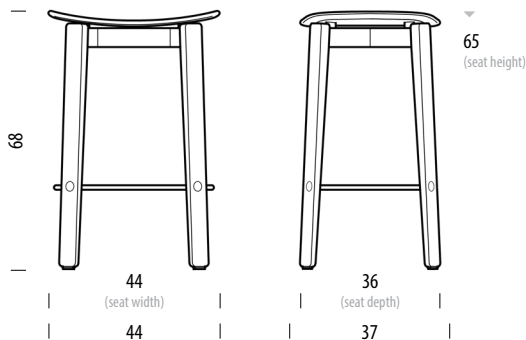

## Basic info

**Design** Mustafa Čohadžić

**Product size** W: 44, D: 37, H: 68

**Packaging** W: 51, D: 49, H: 89

**Volume** 0,22 m<sup>3</sup>

**Net weight** 5,7 kg

**Gross weight** 8,1 kg