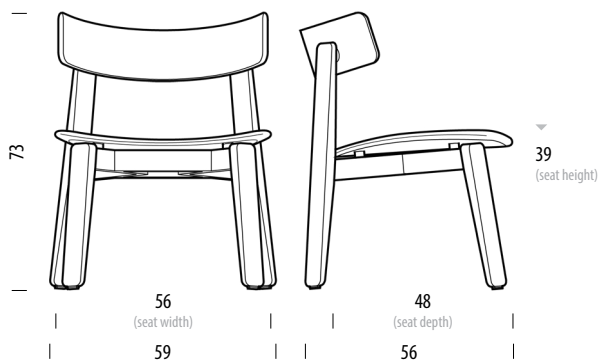

## Basic info

<b>Design</b>	Mustafa Čohadžić
<b>Product size</b>	W: 59, D: 56, H: 73
<b>Packaging</b>	W: 66, D: 60,5, H: 78
<b>Volume</b>	0,31 m <sup>3</sup>
<b>Net weight</b>	7,2 kg
<b>Gross weight</b>	10,3 kg