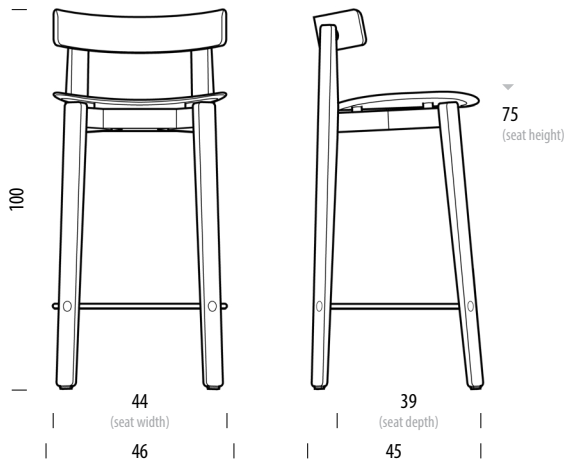

## Basic info

**Design** Mustafa Čohadžić

**Product size** W: 46, D: 45, H: 100

**Packaging** W: 52, D: 47, H: 106

**Volume** 0,26 m<sup>3</sup>

**Net weight** 7,7 kg

**Gross weight** 10,1 kg

Item no. 185 / 1CE

Assembled product

Dimensions	Width	Depth	Height
Seat	44	39	75

## Basic info

**Design** Mustafa Čohadžić

**Product size** W: 46, D: 45, H: 100

**Packaging** W: 52, D: 47, H: 106

**Volume** 0,26 m<sup>3</sup>

**Net weight** 7,7 kg

**Gross weight** 10,1 kg