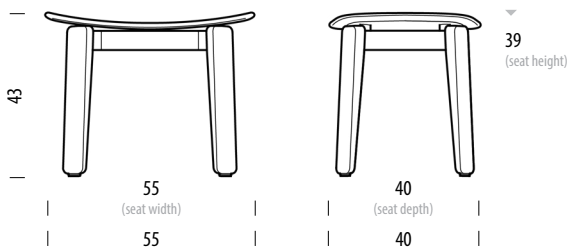

## Basic info

**Design** Mustafa Čohadžić

**Product size** W: 59, D: 56, H: 73

**Packaging** W: 66, D: 60,5, H: 78

**Volume** 0,31 m<sup>3</sup>

**Net weight** 8 kg

**Gross weight** 11,1 kg

## Basic info

**Design** Mustafa Čohadžić

**Product size** W: 55, D: 40, H: 43

**Packaging** W: 58, D: 50, H: 44

**Volume** 0,13 m<sup>3</sup>

**Net weight** 4,9 kg

**Gross weight** 6 kg

### Item no. 1DF / 1E0

Assembled product

Dimensions	Width	Depth	Height
Seat	55	40	39