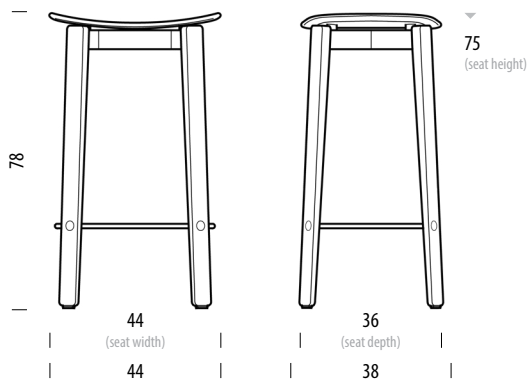

## Basic info

**Design** Mustafa Čohadžić

**Product size** W: 46, D: 45, H: 100

**Packaging** W: 52, D: 47, H: 106

**Volume** 0,26 m<sup>3</sup>

**Net weight** 7,7 kg

**Gross weight** 10,1 kg

## Basic info

**Design** Mustafa Čohadžić

**Product size** W: 46, D: 44, H: 90

**Packaging** W: 52, D: 47, H: 106

**Volume** 0,26 m<sup>3</sup>

**Net weight** 7,2 kg

**Gross weight** 9,6 kg