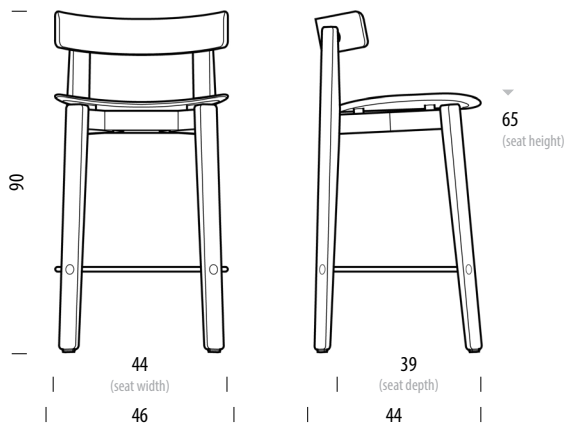

## Basic info

**Design** Mustafa Čohadžić

**Product size** W: 46, D: 45, H: 100

**Packaging** W: 52, D: 47, H: 106

**Volume** 0,26 m<sup>3</sup>

**Net weight** 7,7 kg

**Gross weight** 10,1 kg

## Basic info

**Design** Mustafa Čohadžić

**Product size** W: 46, D: 44, H: 90

**Packaging** W: 52, D: 47, H: 106

**Volume** 0,26 m<sup>3</sup>

**Net weight** 7,2 kg

**Gross weight** 9,6 kg