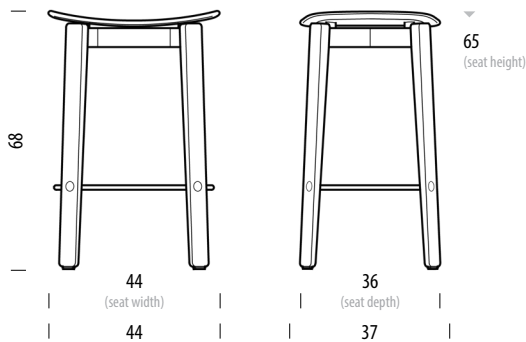

## Basic info

**Design** Mustafa Čohadžić

**Product size** W: 44, D: 37, H: 68

**Packaging** W: 51, D: 49, H: 89

**Volume** 0,22 m<sup>3</sup>

**Net weight** 5,7 kg

**Gross weight** 8,1 kg