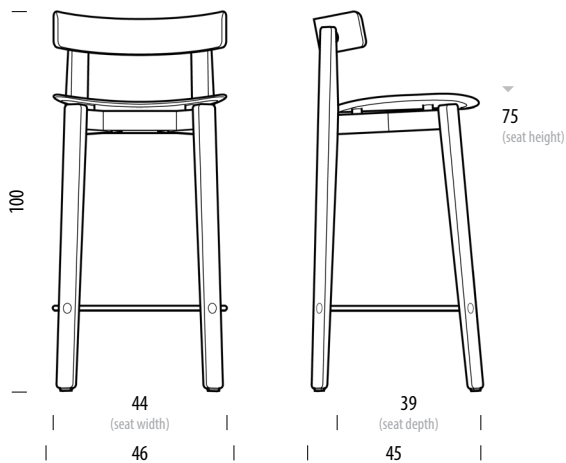

## Basic info

**Design** Mustafa Čohadžić

**Product size** W: 46, D: 45, H: 100

**Packaging** W: 52, D: 47, H: 106

**Volume** 0,26 m<sup>3</sup>

**Net weight** 7,7 kg

**Gross weight** 10,1 kg

Item no. 185 / 1CE

Assembled product

Dimensions	Width	Depth	Height
Seat	44	39	75