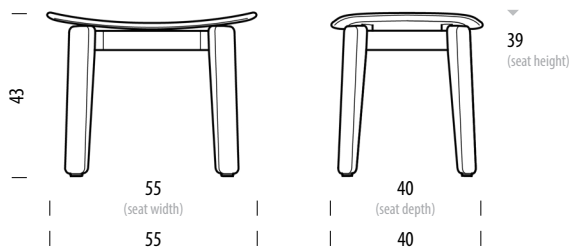

## Basic info

**Design** Mustafa Čohadžić

**Product size** W: 55, D: 40, H: 43

**Packaging** W: 58, D: 50, H: 44

**Volume** 0,13 m<sup>3</sup>

**Net weight** 4,9 kg

**Gross weight** 6 kg

### Item no. 1DF / 1E0

Assembled product

Dimensions	Width	Depth	Height
Seat	55	40	39