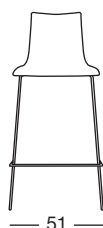

- Struttura a 4 gambe in tubo d'acciaio ø mm 16 cromato per uso interno. Disponibile in due altezze.
 - Struttura a 4 gambe h.80, in tubo d'acciaio ø mm 16 zincato e verniciato con polvere poliestere.
- Per uso interno ed esterno.

Two colour recyclable polymer main body barstool. Inner side in polished white, outer side with faceted polished surface.

- 16 mm diam. chromed steel 4 leg tube frame for indoor use. Available in two heights.
- Zinc and coated steel 4 leg 16 mm diam. tube frame h.80. For indoor and outdoor use.

COLORI per struttura h.80 COLOURS for frame h.80

212

bianco + rosso
white + red

213

bianco + fiordaliso
white + cornflower

214

bianco + antracite
white + anthracite grey

h.80
Struttura a 4 gambe
4-leg frame

Art. 2560

Imballo Packing	2 pezzi 2 pieces
Peso unitario Unit weight	Kg 7,100
Misure imballo Packing sizes	56,5x53,5x84 cm

h.65
Struttura a 4 gambe
4-leg frame

Art. 2561

Imballo Packing	2 pezzi 2 pieces
Peso unitario Unit weight	Kg 6,700
Misure imballo Packing sizes	55,5x52,5x69 cm