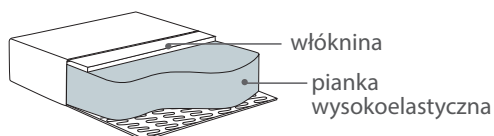

Layla

Wymiary*

Szerokość • Głębokość • Wysokość w cm

Głębokość siedziska 41 • Wysokość siedziska 47

Fotel Low
56x60x84

Podłokietnik na wysokości
54,5 cm od podłogi

Fotel High
56x60x84

Podłokietnik na wysokości
65 cm od podłogi

* Wymiary mogą się różnić +/- 3%, w zależności od wyboru tapicerki i konfiguracji. Piktogramy nie odzwierciedlają proporcji i kształtu mebla.

Comfort C1

Poduszka siedziska

Wkład poduszki składa się z pianki wysokoelastycznej pokrytej włókniną.