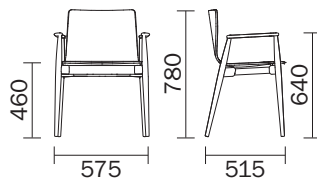

MALMÖ 395

design Michele Cazzaniga - Simone Mandelli - Antonio Pagliarulo

<p>MATERIALI Materials / Materialien / Matériaux Materiales</p>	<p>- SEDUTA / SEAT / SITZ / ASSISE / ASIENTO Poltrona in frassino / Ash armchair / Sessel aus Eschenholz / Fauteuil en frêne / Sillón de fresno</p> <p>- FINITURA / FINISH / AUSFÜHRUNG / FINITIONS / ACABADO</p> <div style="display: flex; justify-content: space-around; align-items: center;"> <div style="text-align: center;"> FR</div> <div style="text-align: center;"> AN</div> <div style="text-align: center;"> GC</div> </div>
<p>UTILIZZO Use / Verwendung / Emploi / Uso</p>	<p>Contract & Residential, indoor</p>
<p>NORMATIVE e CERTIFICAZIONI Regulations and certificates / Bestimmungen und Zertifikat / Normatives et certifications / Normativas y certificados</p>	<p>EN di riferimento 15373:2007 livello 3, severo - According to EN 15373:2007 level 3, severe</p> <p>Carico statico sul sedile e schienale EN 1728:2000 / Seat and back static load test EN 1728:2000 Resistenza a fatica del sedile-schienale, 200.000 cicli EN 1728:2000 / Combined seat and back fatigue test, 200.000 cycles EN 1728:2000</p> <p>CERTIFICATO CATAS / CATAS CERTIFICATE / CATAS ZERTIFIKAT / CERTIFICAT CATAS / CERTIFICADO CATAS Rapporto di prova 140545 / Test report 140545 / Testbericht 140545 / Rapport d'essai 140545 / Prueba n° 140545</p> <div style="display: flex; align-items: center;">  <p style="font-size: small;">The mark of responsible forestry FSC® C114358</p> </div>
<p>PREMI RICONOSCIMENTI Awards / Auszeichnungen / Prix / Premios - Reconocimientos</p>	<p>- GERMAN DESIGN AWARD special mention 2015</p> <p>- RED DOT DESIGN AWARD winner 2013</p> <p>- GOOD DESIGN 2012</p>