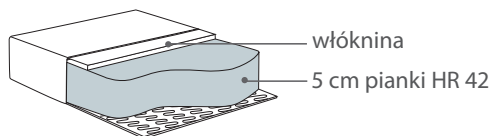

Wymiary*

Szerokość • Głębokość • Wysokość w cm

Głębokość siedziska 50 • Wysokość siedziska 48

60x65x89

Podłokietnik na wysokości 68 cm od podłogi.

* Wymiary mogą się różnić +/- 3%, w zależności od wyboru tapicerki i konfiguracji. Piktogramy nie odzwierciedlają proporcji i kształtu mebla.

Comfort C1

Poduszka siedziska

Wkład poduszki składa się z pianki wysokoelastycznej pokrytej włókniną.

Występują dwie wersje:

Podstawowa (nieobrotowa) i Obrotowa (SWIVEL)

Liva wersja obrotowa na nóżkach LIVA WOOD SWIVEL wraz z osobno zamawianym ochroniaczem podłokietników LIVA/DIVA ARMRESTCOVER/PAIR