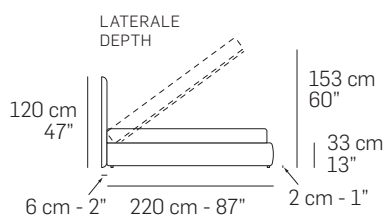

LD01 - DAFNE LETTO

7907 - KING SIZE
7917 - 1 MOV - KING SIZE

MAT.
193x203 cm
76x80"

7507 - QUEEN SIZE
7517 - 1 MOV - QUEEN SIZE

MAT.
153x203 cm
60x80"

G7907 - KING SIZE
G7917 - 1 MOV - KING SIZE

MAT.
193x203 cm
76x80"

G7507 - QUEEN SIZE
G7517 - 1 MOV - QUEEN SIZE

MAT.
153x203 cm
60x80"

7707 - CALIFORNIA KING
7717 - 1 MOV - CALIFORNIA KING

MAT.
183x213 cm
72x84"

G7707 - CALIFORNIA KING
G7717 - 1 MOV - CALIFORNIA KING

MAT.
183x213 cm
72x84"

7807
7817 - 1 MOV
320 cm - 126"

MAT.
180x200 cm
71x79"

7657
7667 - 1 MOV
280 cm - 110"

MAT.
160x200 cm
63x79"

G7807
G7817 - 1 MOV

MAT.
180x200 cm
71x79"

G7657
G7667 - 1 MOV

MAT.
160x200 cm
63x79"