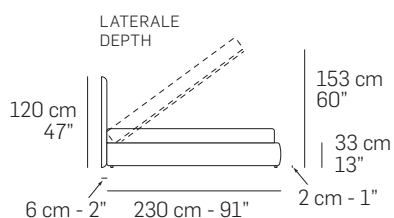

LD01 - DAFNE LETTO

7907 - KING SIZE
7917 - 1 MOV - KING SIZE

MAT.
193x203 cm
76x80"

7507 - QUEEN SIZE
7517 - 1 MOV - QUEEN SIZE

MAT.
153x203 cm
60x80"

G7907 - KING SIZE
G7917 - 1 MOV - KING SIZE

MAT.
193x203 cm
76x80"

G7507 - QUEEN SIZE
G7517 - 1 MOV - QUEEN SIZE

MAT.
153x203 cm
60x80"

7707 - CALIFORNIA KING
7717 - 1 MOV - CALIFORNIA KING

MAT.
183x213 cm
72x84"

G7707 - CALIFORNIA KING
G7717 - 1 MOV - CALIFORNIA KING

MAT.
183x213 cm
72x84"

7807
7817 - 1 MOV
320 cm - 126"

MAT.
180x200 cm
71x79"

7657
7667 - 1 MOV
280 cm - 110"

MAT.
160x200 cm
63x79"

G7807
G7817 - 1 MOV

MAT.
180x200 cm
71x79"

G7657
G7667 - 1 MOV

MAT.
160x200 cm
63x79"