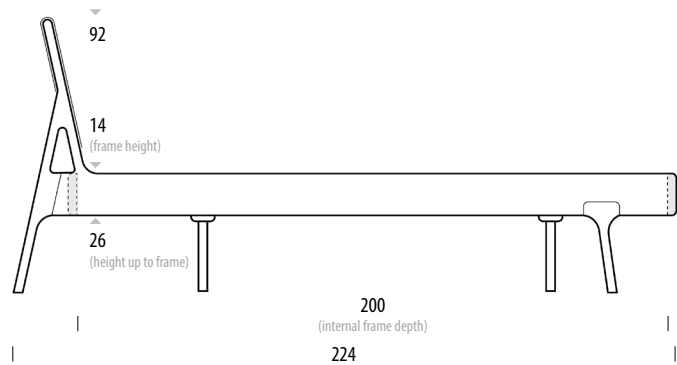

Basic info

Design Salih Teskeredžić

Mattress size W: 160, D: 200
Product size W: 167, D: 224, H: 92
Packaging W: 240, D: 109, H: 11
Volume (total) 0,29 m³
Net weight 36,1 kg
Gross weight 40,6 kg

Item no. 02B / 0B0

Internal space	Width	Depth	Height
Frame size	160,5	200	12
Mattress size	160	200	

Assembly 30 min / 2 persons

Frame	Height
Up to frame	26
Deep frame	14

Selected options

Body

Oiled Oak
1015
White oil

Seat

Cotton webbing
2001
White