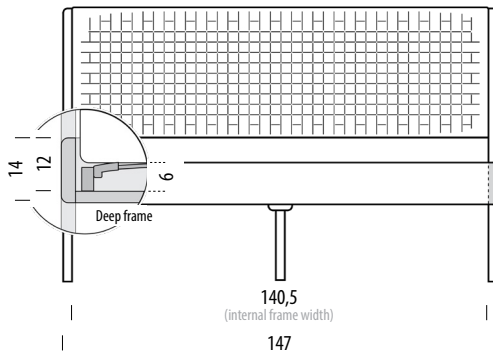

reddot award 2016
winner

Version: 1-8-2021

Basic info

Design Salih Teskeredžić

Mattress size W: 140, D: 200

Product size W: 147, D: 224, H: 92

Packaging W: 240, D: 109, H: 11

Volume (total) 0,29 m³

Net weight 33,5 kg

Gross weight 38 kg

Item no. 02A / 0AF

Internal space	Width	Depth	Height
Frame size	140,5	200	12
Mattress size	140	200	

Assembly 30 min / 2 persons

Frame	Height
Up to frame	26
Deep frame	14

Fawn bed 160 x 200 - normal frame

Frame Solid oak, Headboard Cotton webbing / Upholstered

reddot award 2016
winner

Version: 1-8-2021

Basic info

Design Salih Teskeredžić

Mattress size W: 160, D: 200
Product size W: 167, D: 224, H: 92
Packaging W: 240, D: 109, H: 11
Volume (total) 0,29 m³
Net weight 28 kg
Gross weight 34,2 kg