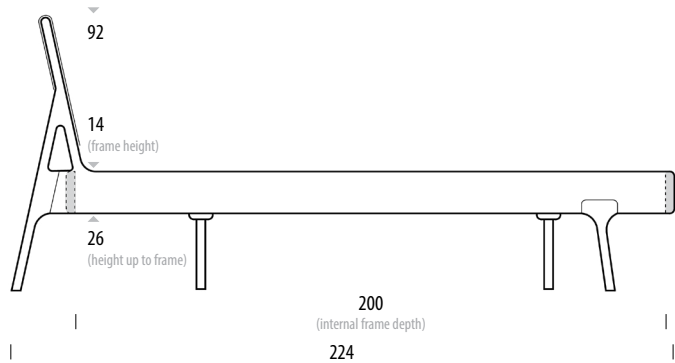

Design Salih Teskeredžić

Mattress size W: 140, D: 200
Product size W: 147, D: 224, H: 92
Packaging W: 240, D: 109, H: 11
Volume (total) 0,29 m³
Net weight 25,5 kg
Gross weight 31,5 kg

Item no. 022 / 0A8

reddot award 2016
winner

Version: 1-8-2021

Basic info

Design Salih Teskeredžić

Mattress size W: 140, D: 200

Product size W: 147, D: 224, H: 92

Packaging W: 240, D: 109, H: 11

Volume (total) 0,29 m³

Net weight 33,5 kg

Gross weight 38 kg

Item no. 02A / 0AF

Internal space	Width	Depth	Height
Frame size	140,5	200	12
Mattress size	140	200	

Assembly 30 min / 2 persons

Frame	Height
Up to frame	26
Deep frame	14

Fawn bed 160 x 200 - normal frame

Frame Solid oak, Headboard Cotton webbing / Upholstered

reddot award 2016
winner

Version: 1-8-2021

Basic info

Design Salih Teskeredžić

Mattress size W: 160, D: 200
Product size W: 167, D: 224, H: 92
Packaging W: 240, D: 109, H: 11
Volume (total) 0,29 m³
Net weight 28 kg
Gross weight 34,2 kg