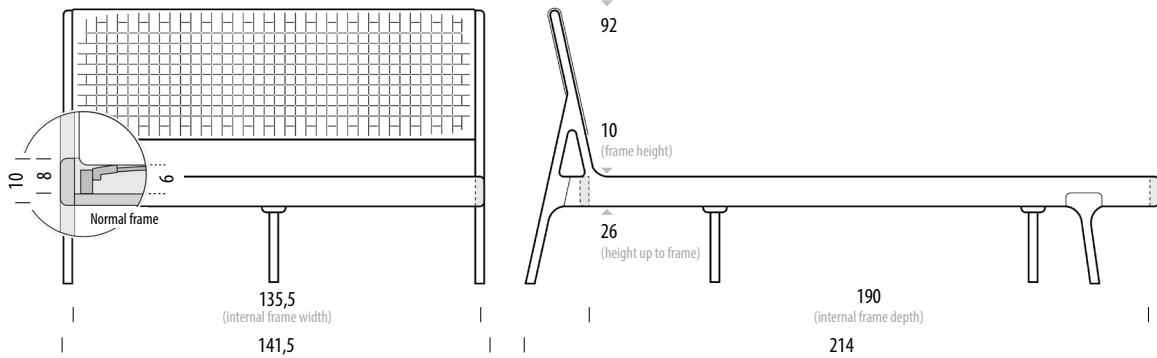

Design	Salih Teskeredžić
Mattress size (feet/inch)	W: 135, D: 200 W: 4' 5", D: 6' 3"
Product size	W: 141,5, D: 214, H: 92
Packaging	W: 109, D: 240, H: 11
Volume (total)	0,29 m ³
Net weight	25 kg
Gross weight	30,9 kg

Item no. OBC

Internal space	Width	Depth	Height
Frame size	135,5	190	8
Mattress size	135	190	

Assembly 30 min / 2 persons

Frame	Height
Up to frame	26
Normal frame	10

Fawn bed UK king size - normal frame

Frame Solid oak, Headboard Cotton webbing

reddot award 2016
winner

Version: 1-8-2021

Basic info

Design	Salih Teskeredžić
Mattress size (feet/inch)	W: 150, D: 200 W: 4' 11", D: 6' 7"
Product size	W: 156,5, D: 224, H: 92
Packaging	W: 109, D: 240, H: 11
Volume (total)	0,29 m ³
Net weight	26,5 kg
Gross weight	32,6 kg