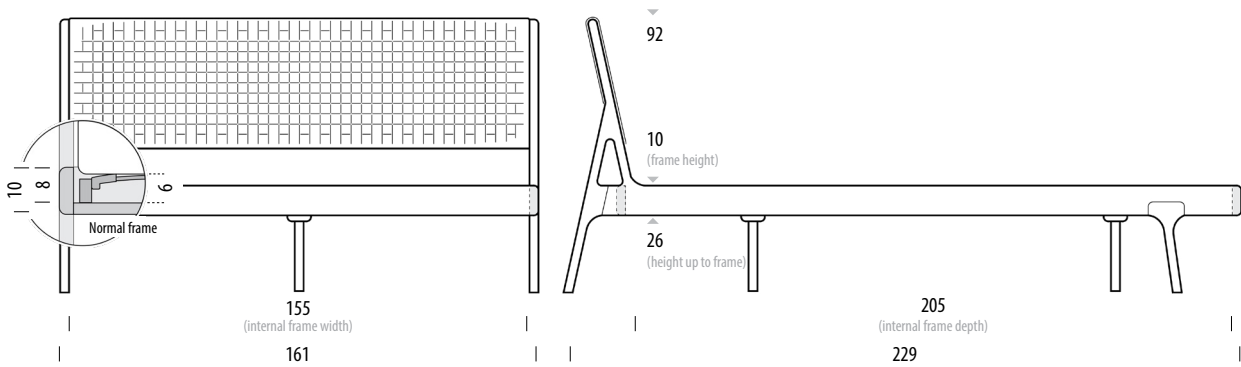

Frame Solid oak, Headboard Cotton webbing

reddot award 2016
winner

Version: 1-8-2021

Basic info

Design	Salih Teskeredžić
Mattress size (feet/inch)	W: 180, D: 200 W: 5' 11", D: 6' 7"
Product size	W: 186,5, D: 224, H: 92
Packaging	W: 109, D: 240, H: 11
Volume (total)	0,29 m ³
Net weight	31,5 kg
Gross weight	37,2 kg

Version: 1-8-2021

Basic info

Design Salih Teskeredžić

Mattress size W: 153, D: 203

Product size W: 161, D: 229, H: 92

Packaging W: 109, D: 240, H: 11

Volume (total) 0,29 m³

Net weight 27 kg

Gross weight 33,2 kg

Item no. 027 / OAA

Internal space	Width	Depth	Height
Frame size	155	205	8
Mattress size	153	203	

Assembly 30 min / 2 persons

Frame	Height
Up to frame	26
Normal frame	10

Fawn bed AUS king size - normal frame

Frame Solid oak, Headboard Cotton webbing / Upholstered

reddot award 2016
winner

Version: 1-8-2021

Basic info

Design Salih Teskeredžić

Mattress size W: 183, D: 203

Product size W: 191, D: 229, H: 92

Packaging W: 109, D: 240, H: 11