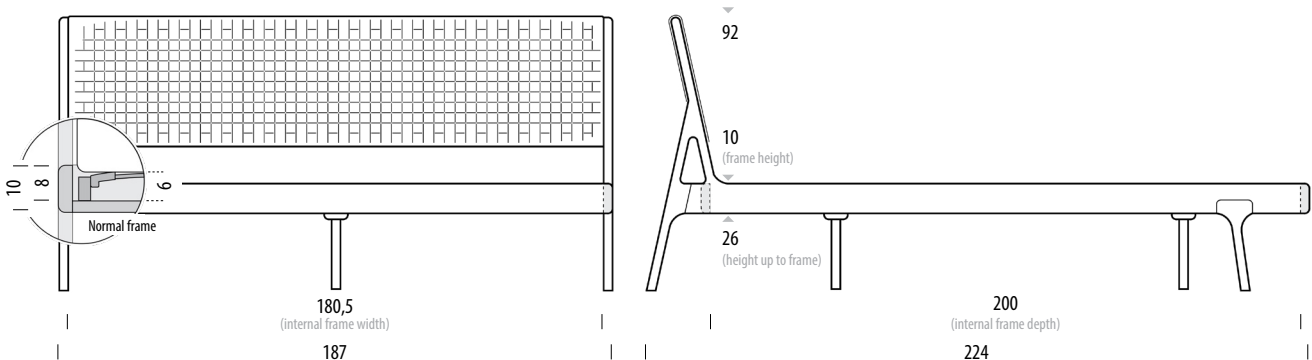

Version: 1-8-2021

Basic info

Design Salih Teskeredžić

Mattress size W: 180, D: 200

Product size W: 187, D: 224, H: 92

Packaging W: 240, D: 109, H: 11

Volume (total) 0,29 m³

Net weight 31,5 kg

Gross weight 37,2 kg

Item no. 025 / OAC

Internal space	Width	Depth	Height
Frame size	180,5	200	8
Mattress size	180	200	

Assembly 30 min / 2 persons

Frame	Height
Up to frame	26
Normal frame	10

Selected options