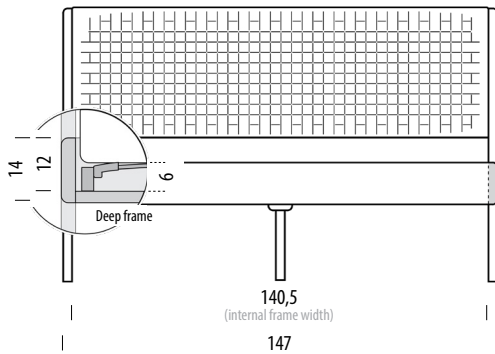

Frame Solid oak, Headboard Cotton webbing / Upholstered

Version: 1-8-2021

Basic info

Design Salih Teskeredžić

Mattress size W: 140, D: 200

Product size W: 147, D: 224, H: 92

Packaging W: 240, D: 109, H: 11

Volume (total) 0,29 m³

Net weight 33,5 kg

Gross weight 38 kg

Item no. 02A / 0AF

Internal space	Width	Depth	Height
Frame size	140,5	200	12
Mattress size	140	200	

Assembly 30 min / 2 persons

Frame	Height
Up to frame	26
Deep frame	14

Fawn bed 160 x 200 - normal frame

Frame Solid oak, Headboard Cotton webbing / Upholstered

reddot award 2016
winner

Version: 1-8-2021

Basic info

Design Salih Teskeredžić

Mattress size W: 160, D: 200
Product size W: 167, D: 224, H: 92
Packaging W: 240, D: 109, H: 11
Volume (total) 0,29 m³
Net weight 28 kg
Gross weight 34,2 kg