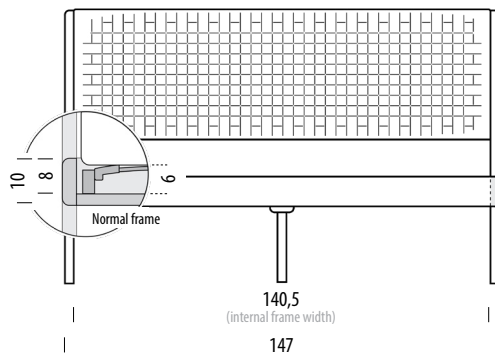

Version: 1-8-2021

Basic info

Design Salih Teskeredžić

Mattress size W: 140, D: 200

Product size W: 147, D: 224, H: 92

Packaging W: 240, D: 109, H: 11

Volume (total) 0,29 m³

Net weight 25,5 kg

Gross weight 31,5 kg

Item no. 022 / 0A8

Internal space	Width	Depth	Height
Frame size	140,5	200	8
Mattress size	140	200	

Assembly 30 min / 2 persons

Frame	Height
Up to frame	26
Normal frame	10

Fawn bed 140 x 200 - deep frame

Frame Solid oak, Headboard Cotton webbing / Upholstered

Version: 1-8-2021

Basic info

Design Salih Teskeredžić

Mattress size W: 140, D: 200

Product size W: 147, D: 224, H: 92

Packaging W: 240, D: 109, H: 11

Volume (total) 0,29 m³