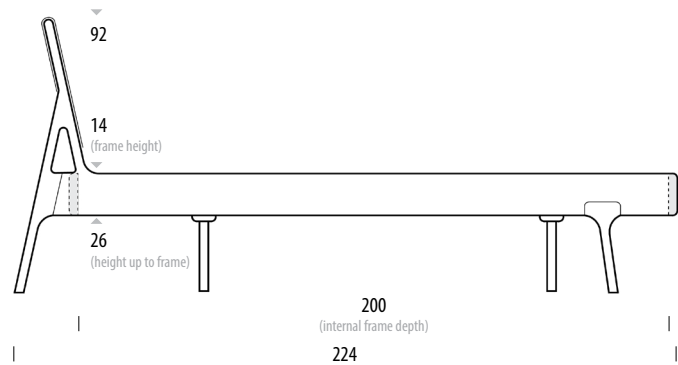

Basic info

Design Salih Teskeredžić

Mattress size W: 160, D: 200
Product size W: 167, D: 224, H: 92
Packaging W: 240, D: 109, H: 11
Volume (total) 0,29 m³
Net weight 36,1 kg
Gross weight 40,6 kg

Item no. 02B / 0B0

Internal space	Width	Depth	Height
Frame size	160,5	200	12
Mattress size	160	200	

Assembly 30 min / 2 persons

Frame	Height
Up to frame	26
Deep frame	14

Selected options

Body

Oiled Oak
1015
White oil

Seat

Cotton webbing
2001
White