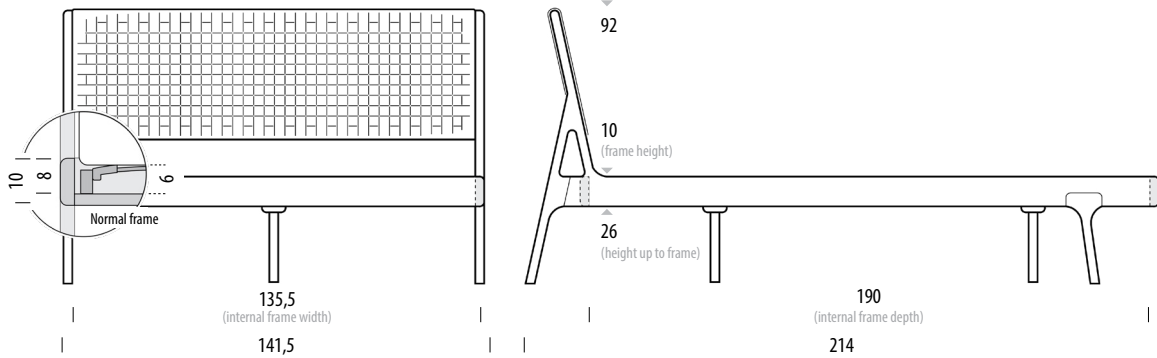

Version: 1-8-2021

Basic info

Design	Salih Teskeredžić
Mattress size (feet/inch)	W: 135, D: 200 W: 4' 5", D: 6' 3"
Product size	W: 141,5, D: 214, H: 92
Packaging	W: 109, D: 240, H: 11
Volume (total)	0,29 m ³
Net weight	25 kg
Gross weight	30,9 kg

Item no. OBC

Internal space	Width	Depth	Height
Frame size	135,5	190	8
Mattress size	135	190	

Assembly 30 min / 2 persons

Frame	Height
Up to frame	26
Normal frame	10

Fawn bed UK king size - normal frame

Frame Solid oak, Headboard Cotton webbing

reddot award 2016
winner

Version: 1-8-2021

Basic info

Design	Salih Teskeredžić
Mattress size (feet/inch)	W: 150, D: 200 W: 4' 11", D: 6' 7"
Product size	W: 156,5, D: 224, H: 92
Packaging	W: 109, D: 240, H: 11
Volume (total)	0,29 m ³
Net weight	26,5 kg
Gross weight	32,6 kg