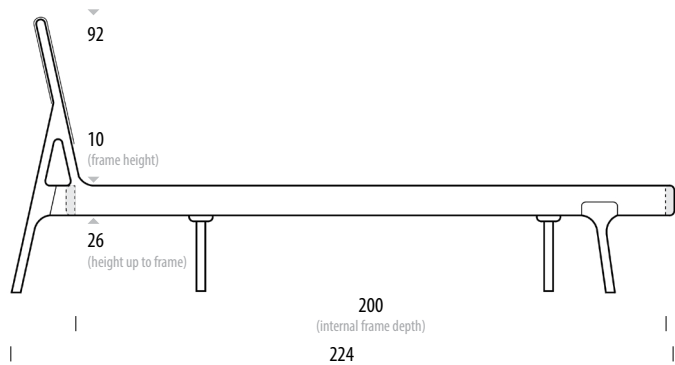

Version: 1-8-2021

Basic info

Design Salih Teskeredžić

Mattress size W: 140, D: 200

Product size W: 147, D: 224, H: 92

Packaging W: 240, D: 109, H: 11

Volume (total) 0,29 m³

Net weight 25,5 kg

Gross weight 31,5 kg

Item no. 022 / 0A8

Internal space	Width	Depth	Height
Frame size	140,5	200	8
Mattress size	140	200	

Assembly 30 min / 2 persons

Frame	Height
Up to frame	26
Normal frame	10

Fawn bed 140 x 200 - deep frame

Frame Solid oak, Headboard Cotton webbing / Upholstered

Version: 1-8-2021

Basic info

Design Salih Teskeredžić

Mattress size W: 140, D: 200

Product size W: 147, D: 224, H: 92

Packaging W: 240, D: 109, H: 11

Volume (total) 0,29 m³

Fawn bed 160 x 200 - normal frame

Frame Solid oak, Headboard Cotton webbing / Upholstered

reddot award 2016
winner

Version: 1-8-2021

Basic info

Design Salih Teskeredžić

Mattress size W: 160, D: 200
Product size W: 167, D: 224, H: 92
Packaging W: 240, D: 109, H: 11
Volume (total) 0,29 m³
Net weight 28 kg
Gross weight 34,2 kg