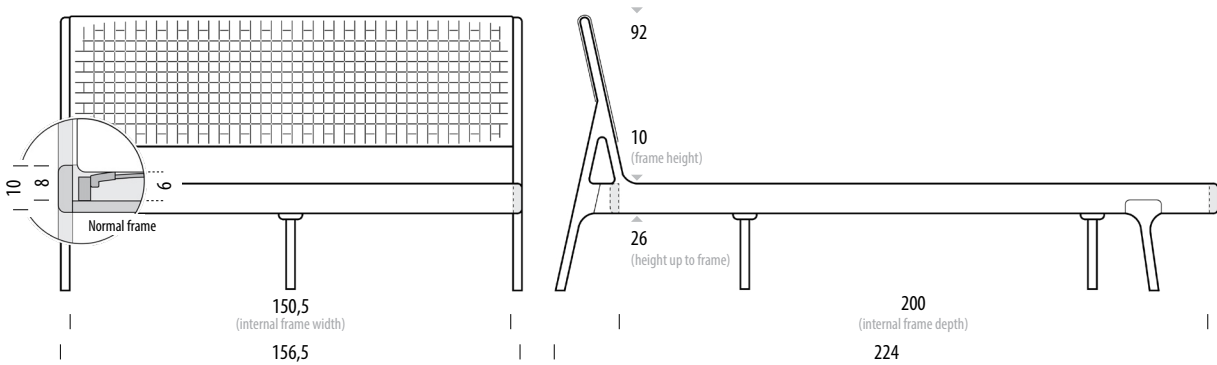

Item no. OBC

Internal space	Width	Depth	Height
Frame size	135,5	190	8
Mattress size	135	190	

Assembly 30 min / 2 persons

Frame	Height
Up to frame	26
Normal frame	10

Fawn bed UK king size - normal frame

Frame Solid oak, Headboard Cotton webbing

reddot award 2016
winner

Version: 1-8-2021

Basic info

Design	Salih Teskeredžić
Mattress size (feet/inch)	W: 150, D: 200 W: 4' 11", D: 6' 7"
Product size	W: 156,5, D: 224, H: 92
Packaging	W: 109, D: 240, H: 11
Volume (total)	0,29 m ³
Net weight	26,5 kg
Gross weight	32,6 kg

Item no. 0BD

Internal space	Width	Depth	Height
Frame size	150,5	200	8
Mattress size	150	200	

Assembly 30 min / 2 persons

Frame	Height
Up to frame	26
Normal frame	10

Fawn bed UK super king size - normal frame

Frame Solid oak, Headboard Cotton webbing

reddot award 2016
winner

Version: 1-8-2021

Basic info

Design	Salih Teskeredžić
Mattress size (feet/inch)	W: 180, D: 200 W: 5' 11", D: 6' 7"
Product size	W: 186,5, D: 224, H: 92
Packaging	W: 109, D: 240, H: 11
Volume (total)	0,29 m ³
Net weight	31,5 kg
Gross weight	37,2 kg