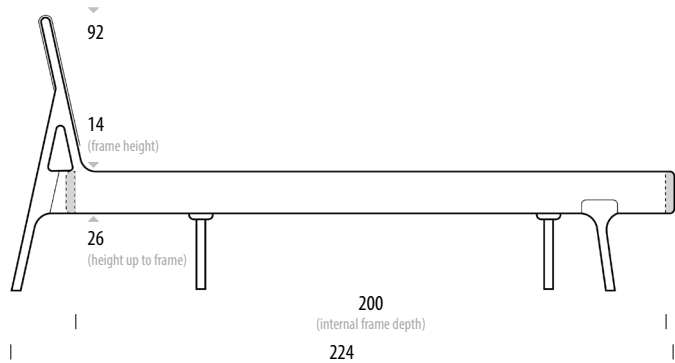

Gross weight 31,5 kg

Item no. 022 / 0A8

Internal space	Width	Depth	Height
Frame size	140,5	200	8
Mattress size	140	200	

Assembly 30 min / 2 persons

Frame	Height
Up to frame	26
Normal frame	10

Fawn bed 140 x 200 - deep frame

Frame Solid oak, Headboard Cotton webbing / Upholstered

Version: 1-8-2021

Basic info

Design Salih Teskeredžić

Mattress size W: 140, D: 200

Product size W: 147, D: 224, H: 92

Packaging W: 240, D: 109, H: 11

Volume (total) 0,29 m³

Net weight 33,5 kg

Gross weight 38 kg

Item no. 02A / 0AF

Internal space	Width	Depth	Height
Frame size	140,5	200	12
Mattress size	140	200	

Assembly 30 min / 2 persons

Frame	Height
Up to frame	26
Deep frame	14

Fawn bed 160 x 200 - normal frame

Frame Solid oak, Headboard Cotton webbing / Upholstered

reddot award 2016
winner

Version: 1-8-2021

Basic info

Design Salih Teskeredžić

Mattress size W: 160, D: 200
Product size W: 167, D: 224, H: 92
Packaging W: 240, D: 109, H: 11
Volume (total) 0,29 m³
Net weight 28 kg
Gross weight 34,2 kg