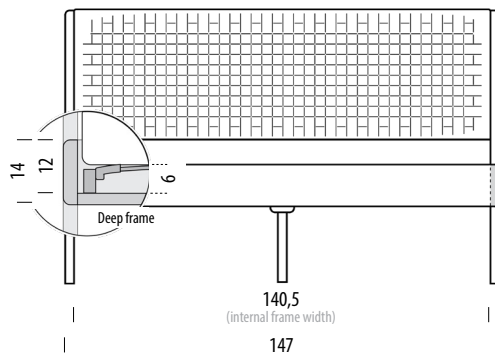

Design Salih Teskeredžić

Mattress size W: 140, D: 200

Product size W: 147, D: 224, H: 92

Packaging W: 240, D: 109, H: 11

Volume (total) 0,29 m³

Net weight 25,5 kg

Gross weight 31,5 kg

Item no. 022 / 0A8

reddot award 2016
winner

Version: 1-8-2021

Basic info

Design Salih Teskeredžić

Mattress size W: 140, D: 200

Product size W: 147, D: 224, H: 92

Packaging W: 240, D: 109, H: 11

Volume (total) 0,29 m³

Net weight 33,5 kg

Gross weight 38 kg

Item no. 02A / 0AF

Internal space	Width	Depth	Height
Frame size	140,5	200	12
Mattress size	140	200	

Assembly 30 min / 2 persons

Frame	Height
Up to frame	26
Deep frame	14

Fawn bed 160 x 200 - normal frame

Frame Solid oak, Headboard Cotton webbing / Upholstered

reddot award 2016
winner

Version: 1-8-2021

Basic info

Design Salih Teskeredžić

Mattress size W: 160, D: 200
Product size W: 167, D: 224, H: 92
Packaging W: 240, D: 109, H: 11
Volume (total) 0,29 m³
Net weight 28 kg
Gross weight 34,2 kg