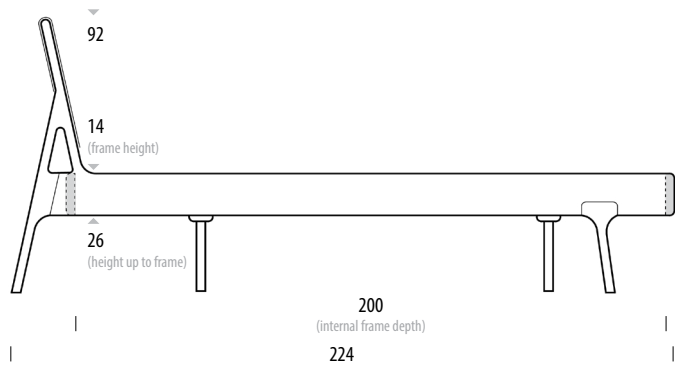

Design Salih Teskeredžić

Mattress size W: 140, D: 200

Product size W: 147, D: 224, H: 92

Packaging W: 240, D: 109, H: 11

Volume (total) 0,29 m³

Net weight 25,5 kg

Gross weight 31,5 kg

Item no. 022 / 0A8

reddot award 2016
winner

Version: 1-8-2021

Basic info

Design Salih Teskeredžić

Mattress size W: 140, D: 200

Product size W: 147, D: 224, H: 92

Packaging W: 240, D: 109, H: 11

Volume (total) 0,29 m³

Net weight 33,5 kg

Gross weight 38 kg

Item no. 02A / 0AF

Internal space	Width	Depth	Height
Frame size	140,5	200	12
Mattress size	140	200	

Assembly 30 min / 2 persons

Frame	Height
Up to frame	26
Deep frame	14

Fawn bed 160 x 200 - normal frame

Frame Solid oak, Headboard Cotton webbing / Upholstered

reddot award 2016
winner

Version: 1-8-2021

Basic info

Design Salih Teskeredžić

Mattress size W: 160, D: 200
Product size W: 167, D: 224, H: 92
Packaging W: 240, D: 109, H: 11
Volume (total) 0,29 m³
Net weight 28 kg
Gross weight 34,2 kg