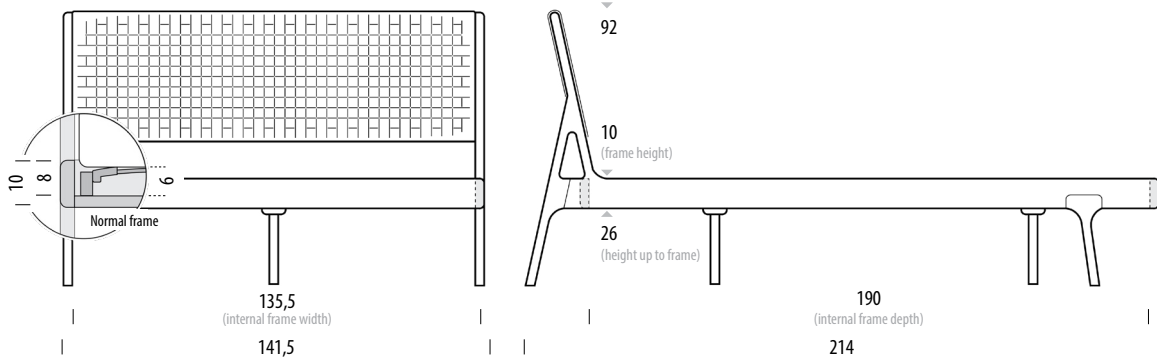

Version: 1-8-2021

Basic info

Design	Salih Teskeredžić
Mattress size (feet/inch)	W: 135, D: 200 W: 4' 5", D: 6' 3"
Product size	W: 141,5, D: 214, H: 92
Packaging	W: 109, D: 240, H: 11
Volume (total)	0,29 m ³
Net weight	25 kg
Gross weight	30,9 kg

Item no. OBC

Internal space	Width	Depth	Height
Frame size	135,5	190	8
Mattress size	135	190	

Assembly 30 min / 2 persons

Frame	Height
Up to frame	26
Normal frame	10

Fawn bed UK king size - normal frame

Frame Solid oak, Headboard Cotton webbing

reddot award 2016
winner

Version: 1-8-2021

Basic info

Design	Salih Teskeredžić
Mattress size (feet/inch)	W: 150, D: 200 W: 4' 11", D: 6' 7"
Product size	W: 156,5, D: 224, H: 92
Packaging	W: 109, D: 240, H: 11
Volume (total)	0,29 m ³
Net weight	26,5 kg
Gross weight	32,6 kg