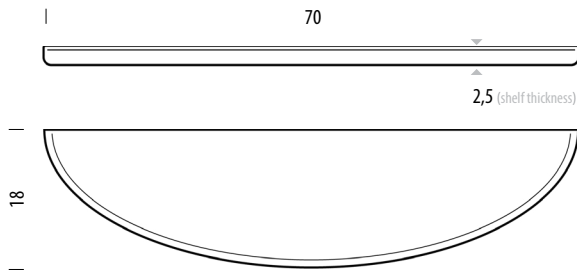

## Basic info

<b>Design</b>	Mustafa Čohadžić
<b>Product size</b>	W: 40, D: 16, H: 2,5
<b>Packaging</b>	W: 46,5, D: 20, H: 4
<b>Volume</b>	0,004 m <sup>3</sup>
<b>Net weight</b>	0,65 kg
<b>Gross weight</b>	2 kg

## Basic info

<b>Design</b>	Mustafa Čohadžić
<b>Product size</b>	W: 70, D: 18, H: 2,5
<b>Packaging</b>	W: 76,5, D: 22,5, H: 4
<b>Volume</b>	0,007 m <sup>3</sup>
<b>Net weight</b>	1,4 kg
<b>Gross weight</b>	3,5 kg