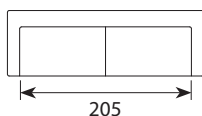

Wymiary*

Szerokość • Głębokość • Wysokość w cm

Głębokość siedziska 40-50 • Wysokość siedziska 45

2,5
204x96x82

3
232x96x82-86

4
257x96x82-86

Puf
91x61x46

Ilość poduszek w sofach Fama NIGHT:

Typ	dużych 50x45	małych 45x35
sofa 2,5	4	2
sofa 3	5	2
sofa 4	6	3
	nazwa poduszki w: comf eu: art215 comf 2: 1BC2F4	nazwa poduszki w: comf eu: art216 comf 2: 1BC2F5

* Wymiary mogą się różnić +/- 3%, w zależności od wyboru tapicerki i konfiguracji.