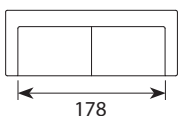

Wymiary*

Szerokość • Głębokość • Wysokość w cm

Głębokość siedziska 40-50 • Wysokość siedziska 45

2,5
204x96x82

3
232x96x82-86

4
257x96x82-86

Puf
91x61x46

Ilość poduszek w sofach Fama NIGHT:

Typ	dużych 50x45	małych 45x35
sofa 2,5	4	2
sofa 3	5	2
sofa 4	6	3
	nazwa poduszki w: comf eu: art215 comf 2: 1BC2F4	nazwa poduszki w: comf eu: art216 comf 2: 1BC2F5

* Wymiary mogą się różnić +/- 3%, w zależności od wyboru tapicerki i konfiguracji.