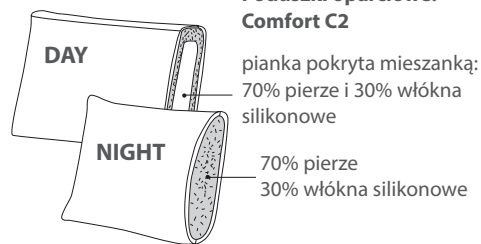

Comfort C2

Poduszka siedziska

Wkład poduszki siedziska składa się z wysokoelastycznej pianki (HR) z podwójnym topem pierzowym.

Comfort EU

Poduszka siedziska

Wkład poduszki składa się z pianki wysokoelastycznej pokrytej włókniną.

Poduszki oparciowe: Comfort C2

pianka pokryta mieszanką:
70% pierze i 30% włókna silikonowe

70% pierze
30% włókna silikonowe

Comfort EU

pianka pokryta mieszanką
włókien silikonowych

włókna
silikonowe

Poduszki są odwracalne.

Detal z tyłu sofy: zdejmowane pokrowce są wiązane „gorsetowo”.

Fama NIGHT 4 LC

Fama Puf