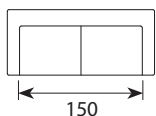

Wymiary*

Szerokość • Głębokość • Wysokość w cm

Głębokość siedziska 40-50 • Wysokość siedziska 45

2,5
204x96x82

3
232x96x82-86

4
257x96x82-86

Puf
91x61x46

Ilość poduszek w sofach Fama NIGHT:

Typ	dużych 50x45	małych 45x35
sofa 2,5	4	2
sofa 3	5	2
sofa 4	6	3
	nazwa poduszki w: comf eu: art215 comf 2: 1BC2F4	nazwa poduszki w: comf eu: art216 comf 2: 1BC2F5

* Wymiary mogą się różnić +/- 3%, w zależności od wyboru tapicerki i konfiguracji.