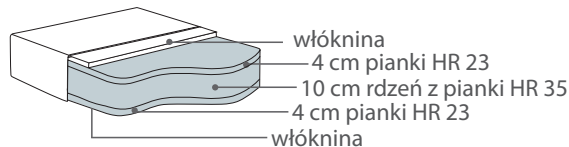

Comfort C2

Poduszka siedziska

Wkład poduszki siedziska składa się z wysokoelastycznej pianki (HR) z podwójnym topem pierzowym.

Comfort EU

Poduszka siedziska

Wkład poduszki składa się z pianki wysokoelastycznej pokrytej włókniną.