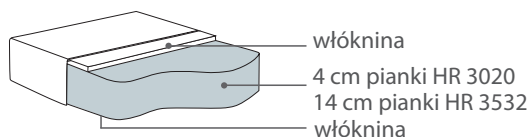

Poduszka oparciowa

70% pierza i 30% włókna silikonowego

Comfort EU

Poduszka siedziska

Wkład poduszki składa się z pianki wysokoelastycznej pokrytej włókniną.

Poduszka oparciowa

włókna silikonowe

Comfort C4