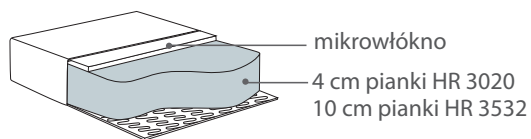

Comfort C4

Poduszka siedziska

Wkład poduszki składa się z pianki wysokoelastycznej pokrytej mikrowłóknem.