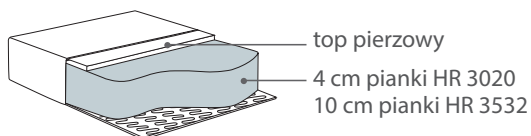

Ravel

Wymiary*

Szerokość • Głębokość • Wysokość w cm

Głębokość siedziska 64 • Wysokość siedziska 48

4 232x94x83	3 197x94x83	2,5 167x94x83	2,5 Chl L/R 249x169x83	Fotel 91x94x83	PUF 78x62x47

* Wymiary mogą się różnić +/- 3%, w zależności od wyboru tapicerki i konfiguracji. Piktogramy nie odzwierciedlają proporcji i kształtu mebla.

Comfort C2

Poduszka siedziska

Wkład poduszki siedziska składa się z wysokoelastycznej pianki (HR) z topem pierzowym.