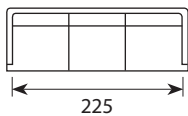

## Wymiary\*

Szerokość • Głębokość • Wysokość w cm

Głębokość siedziska 64 • Wysokość siedziska 48

4  
232x94x83

3  
197x94x83

2,5  
167x94x83

2,5 Chl L/R  
249x169x83

Fotel  
91x94x83

PUF  
78x62x47

\* Wymiary mogą się różnić +/- 3%, w zależności od wyboru tapicerki i konfiguracji. Piktogramy nie odzwierciedlają proporcji i kształtu mebla.