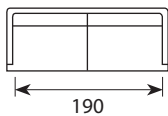

## Wymiary\*

Szerokość • Głębokość • Wysokość w cm

Głębokość siedziska 64 • Wysokość siedziska 48

4  
232x94x83

3  
197x94x83

2,5  
167x94x83

2,5 Chl L/R  
249x169x83

Fotel  
91x94x83

PUF  
78x62x47

\* Wymiary mogą się różnić +/- 3%, w zależności od wyboru tapicerki i konfiguracji. Piktogramy nie odzwierciedlają proporcji i kształtu mebla.