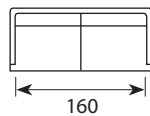

## Wymiary\*

Szerokość • Głębokość • Wysokość w cm

Głębokość siedziska 64 • Wysokość siedziska 48

4  
232x94x83

3  
197x94x83

2,5  
167x94x83

2,5 Chl L/R  
249x169x83

Fotel  
91x94x83

PUF  
78x62x47

\* Wymiary mogą się różnić +/- 3%, w zależności od wyboru tapicerki i konfiguracji. Piktogramy nie odzwierciedlają proporcji i kształtu mebla.