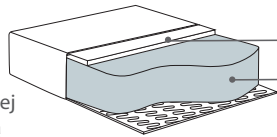

Bubble

Wymiary*

Szerokość • Głębokość • Wysokość w cm

Głębokość siedziska 70 • Wysokość siedziska 43

Moduł 1,5
100x104x80

Moduł 1,5 L/R
122x104x80

Moduł CHL L/R
122x170x80

Puf
105x102x43

* Wymiary mogą się różnić +/- 3%, w zależności od wyboru tapicerki i konfiguracji. Piktogramy nie odzwierciedlają proporcji i kształtu mebla.

Comfort Memory

Poduszka siedziska

Wkład poduszki siedziska składa się z wysokoelastycznej pianki (HR) pokrytej warstwą pianki VE 6024.