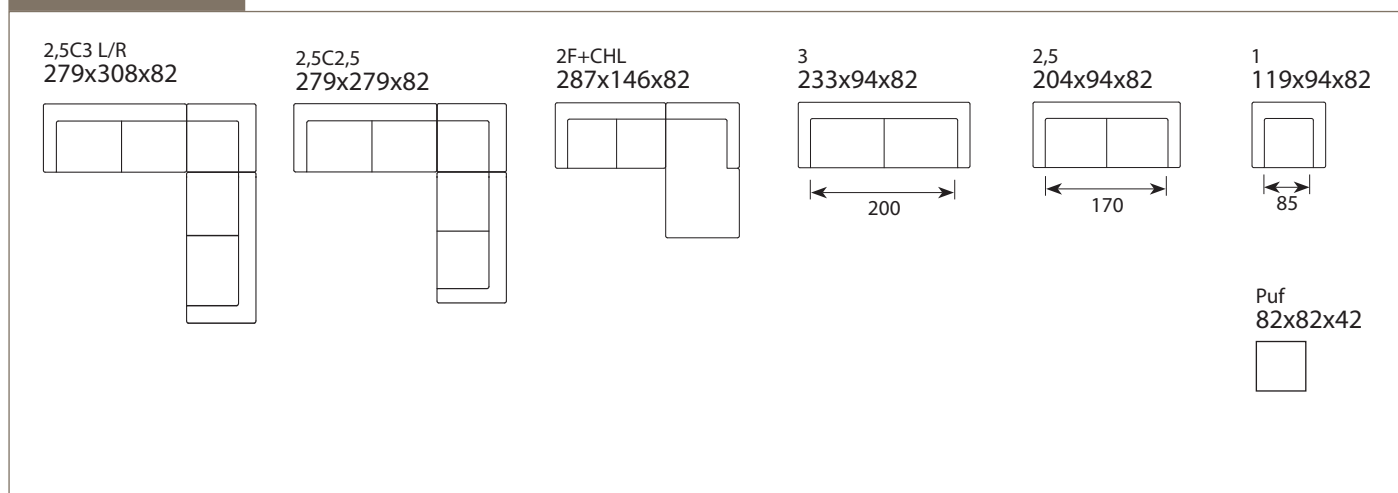

# Kibo LC

LOOSE COVER

COMF M

COMF EU

TKANINA

Kibo 3 + C + 2,5; sofa dostarczana bez elementów dekoracyjnych.

KARTA  
PRODUKTOWA

## Wymiary\*

Szerokość • Głębokość • Wysokość w cm

Głębokość siedziska 60 • Wysokość siedziska 42

\*Wymiary mogą się różnić +/- 3%, w zależności od wyboru tapicerki i konfiguracji. Piktogramy nie odzwierciedlają proporcji i kształtu mebla.