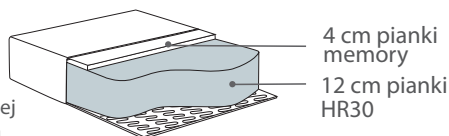

Wymiary*		Szerokość • Głębokość • Wysokość w cm		Głębokość siedziska 63/59** • Wysokość siedziska 42/45**	
1 Moduł		85x94x74/83**	C		94x94x74/83**
1 Moduł L/R		106x94x74/83** na rys. moduł L	C Right		120x94x74/83**
1,5 Moduł		94x94x74/83**	C Left		94x120x74/83**
1,5 Moduł L/R		116x94x74/83** na rys. moduł L	Puf Moduł		91x94x42/45**
Chl Moduł L/R		110x160x74/83** na rys. moduł L	Puf		76x56x42/45**
End Part L/R		150x94x74/83** na rys. moduł R			

* Wymiary mogą się różnić +/- 3%, w zależności od wyboru tapicerki i konfiguracji. Piktogramy nie odzwierciedlają proporcji i kształtu mebla.

** Wysokość i głębokość wersji Vesta High (z nóżkami Vesta High lub Vesta Carbon Steel Shiny).

Comfort Memory

Poduszka siedziska

Wkład poduszki siedziska składa się z wysokoelastycznej pianki (HR) pokrytej warstwą pianki memory.

4 cm pianki memory
12 cm pianki HR30

Vesta Moduł LC to funkcjonalność i estetyka. Gdy duża, elegancka i wygodna sofa dla gości lub rodziny ma stanowić kluczowy element wystroju wnętrza, wówczas Vesta Moduł LC jest idealnym rozwiązaniem.