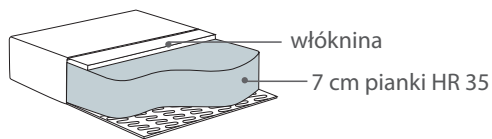

Ilona

Wymiary*

Szerokość • Głębokość • Wysokość w cm

Głębokość siedziska 49 • Wysokość siedziska 47

1,5F+CHL/2F+CHL
219/239x157x90

CHL+1,5F/CHL+2F
219/239x157x90

powierzchnia spania:
1,5 chl - szer. 139/ dt. 188/ głębokość sofy po rozłożeniu funkcji spania 157
2 chl - szer. 139/ dt. 208/ głębokość sofy po rozłożeniu funkcji spania 157

* Wymiary mogą się różnić +/- 3%, w zależności od wyboru tapicerki i konfiguracji. Piktogramy nie odzwierciedlają proporcji i kształtu mebla.

Comfort EU

Poduszka siedziska

Wkład poduszki składa się z pianki wysokoelastycznej pokrytej włókniną.