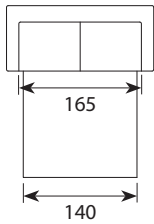

## Wymiary\*

Szerokość • Głębokość • Wysokość w cm

Głębokość siedziska 56 • Wysokość siedziska 51

2,5 Shape/Wide  
185/193x101x92

3 Shape/Wide  
205/213x101x92

PUF (otwierany)  
85x60x50

powierzchnia spania:  
140 - szer. 140/ dł. 193/ głębokość sofy po rozłożeniu funkcji spania 213  
160 - szer. 160/ dł. 193/ głębokość sofy po rozłożeniu funkcji spania 213

\* Wymiary mogą się różnić +/- 3%, w zależności od wyboru tapicerki i konfiguracji. Piktogramy nie odzwierciedlają proporcji i kształtu mebla.