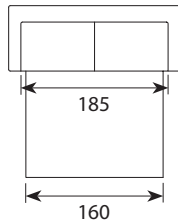

## Wymiary\*

Szerokość • Głębokość • Wysokość w cm

Głębokość siedziska 56 • Wysokość siedziska 51

2,5 Shape/Wide  
185/193x101x92

3 Shape/Wide  
205/213x101x92

PUF (otwierany)  
85x60x50

powierzchnia spania:  
140 - szer. 140/ dł. 193/ głębokość sofy po rozłożeniu funkcji spania 213  
160 - szer. 160/ dł. 193/ głębokość sofy po rozłożeniu funkcji spania 213

\* Wymiary mogą się różnić +/- 3%, w zależności od wyboru tapicerki i konfiguracji. Piktogramy nie odzwierciedlają proporcji i kształtu mebla.