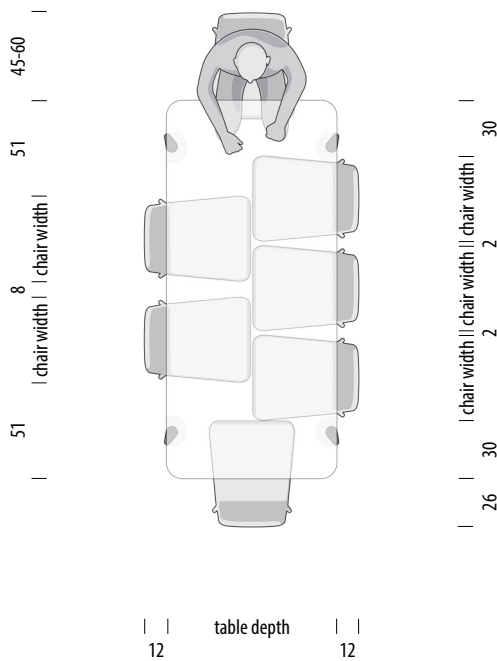

Version: 1-8-2021

Fawn table 160 x 90
Item no: 08D

Size (cm)
W: 160 D: 90 H: 75

Fawn table 180 x 90
Item no: 08E

Size (cm)
W: 180 D: 90 H: 75

Fawn table 200 x 90
Item no: 08F

Size (cm)
W: 200 D: 90 H: 75

Fawn table 220 x 90
Item no: 090

Size (cm)
W: 220 D: 90 H: 75

deepest chair fit 6 chairs ↔ max. seating places 8 chairs

Fawn table

Ena chair | W: 45, D: 56, H: 84

0cm 100 140 160 180 200 220 240

Scale: 1:40

Version: 1-8-2021

Fawn table 160 x 90
Item no: 08D

Size (cm)
W: 160 D: 90 H: 75

deepest chair fit
4 chairs

max. seating places
6 chairs

Fawn table 180 x 90
Item no: 08E

Size (cm)
W: 180 D: 90 H: 75

Fawn table 200 x 90
Item no: 08F

Size (cm)
W: 200 D: 90 H: 75

deepest chair fit
6 chairs

max. seating places
8 chairs

Fawn table 220 x 90
Item no: 090

Size (cm)
W: 220 D: 90 H: 75

Fawn table

Muna chair | W: 53, D: 53, H: 75

0cm 100 140 160 180 200 220 240

Scale: 1:40