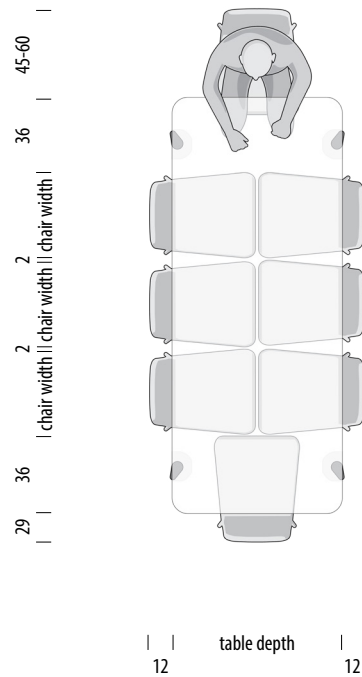

Size (cm)
W: 160 D: 90 H: 75

deepest chair fit
4 chairs

max. seating places
6 chairs

Fawn table 180 x 90
Item no: 08E

Size (cm)
W: 180 D: 90 H: 75

Fawn table 200 x 90
Item no: 08F

Size (cm)
W: 200 D: 90 H: 75

deepest chair fit
6 chairs

max. seating places
8 chairs

Fawn table 220 x 90
Item no: 090

Size (cm)
W: 220 D: 90 H: 75

Fawn table

Muna chair | W: 53, D: 53, H: 75

0cm 100 140 160 180 200 220 240

Scale: 1:40

Version: 1-8-2021

Fawn table 160 x 90 Size (cm)
Item no: 08D W: 160 D: 90 H: 75

deepest chair fit 4 chairs ↔ max. seating places 6 chairs

Fawn table 180 x 90 Size (cm)
Item no: 08E W: 180 D: 90 H: 75

Fawn table 200 x 90 Size (cm)
Item no: 08F W: 200 D: 90 H: 75

Fawn table 220 x 90 Size (cm)
Item no: 090 W: 220 D: 90 H: 75

Fawn table

Ava chair | W: 56, D: 53, H: 77

0cm 100 140 160 180 200 220 240

Scale: 1:40

Version: 1-8-2021

Fawn table 160 x 90 **Size (cm)**
 Item no: 08D W: 160 D: 90 H: 75