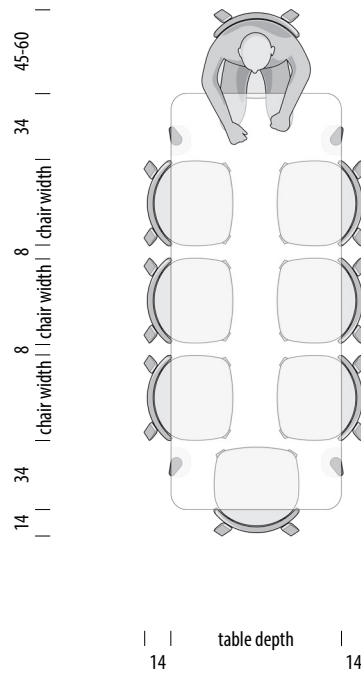

deepest chair fit
6 chairs

max. seating places
8 chairs

Fawn table 220 x 90
Item no: 090

Size (cm)
W: 220 D: 90 H: 75

Fawn table

Nora chair | W: 45, D: 47, H: 79

0cm 100 140 160 180 200 220 240

Scale: 1:40

Version: 1-8-2021

Fawn table 160 x 90
Item no: 08D

Size (cm)
W: 160 D: 90 H: 75

Fawn table 180 x 90
Item no: 08E

Size (cm)
W: 180 D: 90 H: 75

Fawn table 200 x 90
Item no: 08F

Size (cm)
W: 200 D: 90 H: 75

Fawn table 220 x 90
Item no: 090

Size (cm)
W: 220 D: 90 H: 75

deepest chair fit 6 chairs ↔ max. seating places 8 chairs

Fawn table

Ena chair | W: 45, D: 56, H: 84

0cm 100 140 160 180 200 220 240

Scale: 1:40

Version: 1-8-2021

Fawn table 160 x 90
Item no: 08D

Size (cm)
W: 160 D: 90 H: 75

deepest chair fit
4 chairs

max. seating places
6 chairs

Fawn table 180 x 90
Item no: 08E

Size (cm)
W: 180 D: 90 H: 75

Fawn table 200 x 90
Item no: 08F

Size (cm)
W: 200 D: 90 H: 75