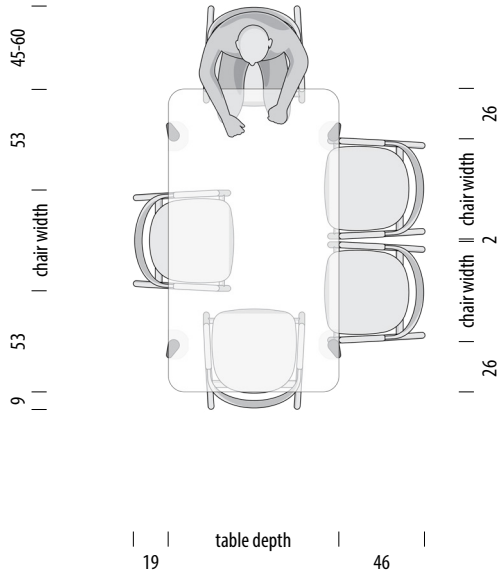

Size (cm)
W: 220 D: 90 H: 75

deepest chair fit 6 chairs ↔ max. seating places 8 chairs

Fawn table

Ena chair | W: 45, D: 56, H: 84

0cm 100 140 160 180 200 220 240

Scale: 1:40

Version: 1-8-2021

Fawn table 160 x 90
Item no: 08D

Size (cm)
W: 160 D: 90 H: 75

deepest chair fit
4 chairs

max. seating places
6 chairs

Fawn table 180 x 90
Item no: 08E

Size (cm)
W: 180 D: 90 H: 75

Fawn table 200 x 90
Item no: 08F

Size (cm)
W: 200 D: 90 H: 75

deepest chair fit
6 chairs

max. seating places
8 chairs

Fawn table 220 x 90
Item no: 090

Size (cm)
W: 220 D: 90 H: 75

Fawn table

Muna chair | W: 53, D: 53, H: 75

0cm 100 140 160 180 200 220 240

Scale: 1:40

Version: 1-8-2021

Fawn table 160 x 90 Size (cm)
Item no: 08D W: 160 D: 90 H: 75

deepest chair fit 4 chairs ↔ max. seating places 6 chairs

Fawn table 180 x 90 Size (cm)
Item no: 08E W: 180 D: 90 H: 75

Fawn table 200 x 90 Size (cm)
Item no: 08F W: 200 D: 90 H: 75