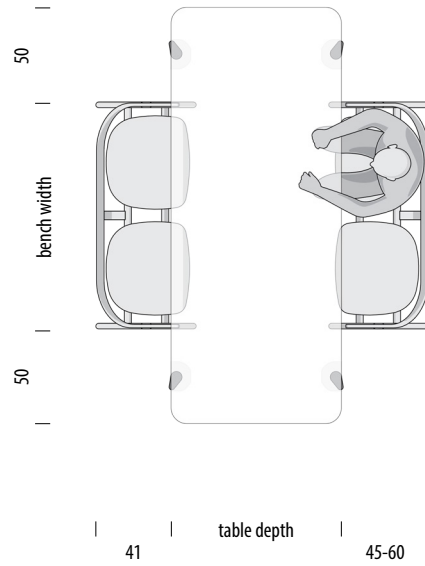

Fawn table 220 x 90 Size (cm)
Item no: 090 W: 220 D: 90 H: 75

Fawn table

Ava chair | W: 56, D: 53, H: 77

0cm 100 140 160 180 200 220 240

Scale: 1:40

Version: 1-8-2021

Fawn table 160 x 90 **Size (cm)**
 Item no: 08D W: 160 D: 90 H: 75

Fawn table 180 x 90 **Size (cm)**
 Item no: 08E W: 180 D: 90 H: 75

Fawn table 200 x 90 **Size (cm)**
 Item no: 08F W: 200 D: 90 H: 75

Fawn table 220 x 90 **Size (cm)**
 Item no: 090 W: 220 D: 90 H: 75

Fawn table

Ava bench | W: 120, D: 53, H: 77,5

0cm 100 140 160 180 200 220 240

Scale: 1:40

Version: 1-8-2021

Fawn table 160 x 90
Item no: 08D

Size (cm)
W: 160 D: 90 H: 75

Fawn table 180 x 90
Item no: 08E

Size (cm)
W: 180 D: 90 H: 75

Fawn table 200 x 90
Item no: 08F

Size (cm)
W: 200 D: 90 H: 75

Fawn table 220 x 90
Item no: 090

Size (cm)
W: 220 D: 90 H: 75

Fawn table

Available materials

Body | Solid oak

Oiled
1015
White oil