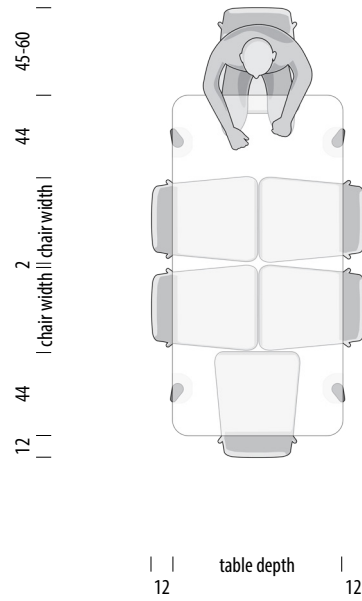

Version: 1-8-2021

Fawn table 160 x 90
Item no: 08D

Size (cm)
W: 160 D: 90 H: 75

Fawn table 180 x 90
Item no: 08E

Size (cm)
W: 180 D: 90 H: 75

Fawn table 200 x 90
Item no: 08F

Size (cm)
W: 200 D: 90 H: 75

Fawn table 220 x 90
Item no: 090

Size (cm)
W: 220 D: 90 H: 75

deepest chair fit 6 chairs ↔ max. seating places 8 chairs

Fawn table

Ena chair | W: 45, D: 56, H: 84

0cm 100 140 160 180 200 220 240

Scale: 1:40

Version: 1-8-2021

Fawn table 160 x 90
Item no: 08D

Size (cm)
W: 160 D: 90 H: 75

deepest chair fit
4 chairs

max. seating places
6 chairs

Fawn table 180 x 90
Item no: 08E

Size (cm)
W: 180 D: 90 H: 75

Fawn table 200 x 90
Item no: 08F

Size (cm)
W: 200 D: 90 H: 75

Version: 1-8-2021

Fawn table 160 x 90 Size (cm)
Item no: 08D W: 160 D: 90 H: 75

deepest chair fit 4 chairs ↔ max. seating places 6 chairs

Fawn table 180 x 90 Size (cm)
Item no: 08E W: 180 D: 90 H: 75

Fawn table 200 x 90 Size (cm)
Item no: 08F W: 200 D: 90 H: 75