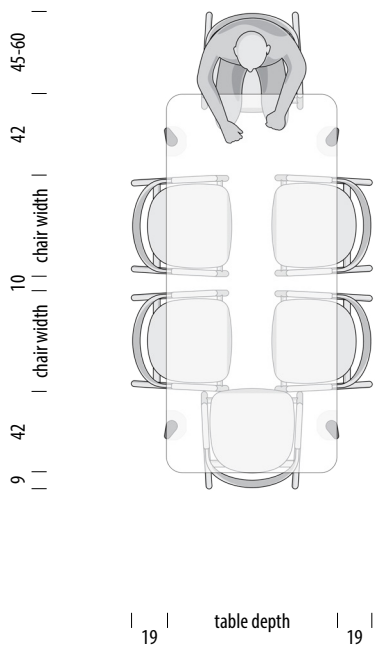

Size (cm)
W: 160 D: 90 H: 75

deepest chair fit
4 chairs

max. seating places
6 chairs

Fawn table 180 x 90
Item no: 08E

Size (cm)
W: 180 D: 90 H: 75

Fawn table 200 x 90
Item no: 08F

Size (cm)
W: 200 D: 90 H: 75

Version: 1-8-2021

Fawn table 160 x 90 Size (cm)
Item no: 08D W: 160 D: 90 H: 75

deepest chair fit 4 chairs ↔ max. seating places 6 chairs

Fawn table 180 x 90 Size (cm)
Item no: 08E W: 180 D: 90 H: 75

Fawn table 200 x 90 Size (cm)
Item no: 08F W: 200 D: 90 H: 75

Fawn table 220 x 90 Size (cm)
Item no: 090 W: 220 D: 90 H: 75

Fawn table

Ava chair | W: 56, D: 53, H: 77

0cm 100 140 160 180 200 220 240

Scale: 1:40

Version: 1-8-2021

Fawn table 160 x 90 **Size (cm)**
 Item no: 08D W: 160 D: 90 H: 75

Fawn table 180 x 90 **Size (cm)**
 Item no: 08E W: 180 D: 90 H: 75

Fawn table 200 x 90 **Size (cm)**
 Item no: 08F W: 200 D: 90 H: 75

Fawn table 220 x 90 **Size (cm)**
 Item no: 090 W: 220 D: 90 H: 75

Fawn table