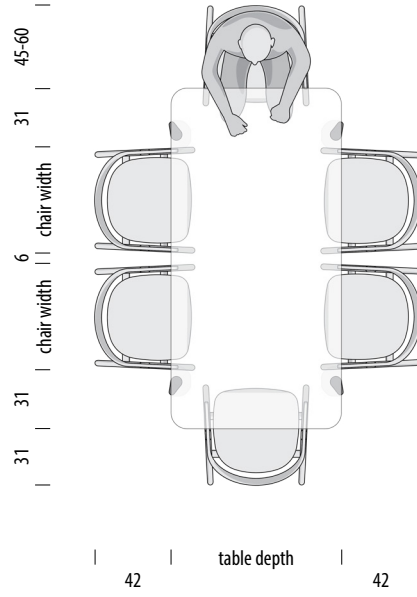

Size (cm)
W: 160 D: 90 H: 75

deepest chair fit
4 chairs

max. seating places
6 chairs

Fawn table 180 x 90
Item no: 08E

Size (cm)
W: 180 D: 90 H: 75

Fawn table 200 x 90
Item no: 08F

Size (cm)
W: 200 D: 90 H: 75

Version: 1-8-2021

Fawn table 160 x 90 Size (cm)
Item no: 08D W: 160 D: 90 H: 75

deepest chair fit 4 chairs ↔ max. seating places 6 chairs

Fawn table 180 x 90 Size (cm)
Item no: 08E W: 180 D: 90 H: 75

Fawn table 200 x 90 Size (cm)
Item no: 08F W: 200 D: 90 H: 75

Fawn table 220 x 90 Size (cm)
Item no: 090 W: 220 D: 90 H: 75

Fawn table

Ava chair | W: 56, D: 53, H: 77

0cm 100 140 160 180 200 220 240

Scale: 1:40

Version: 1-8-2021

Fawn table 160 x 90 **Size (cm)**
 Item no: 08D W: 160 D: 90 H: 75

Fawn table 180 x 90 **Size (cm)**
 Item no: 08E W: 180 D: 90 H: 75

Fawn table 200 x 90 **Size (cm)**
 Item no: 08F W: 200 D: 90 H: 75

Fawn table 220 x 90 **Size (cm)**
 Item no: 090 W: 220 D: 90 H: 75

Fawn table