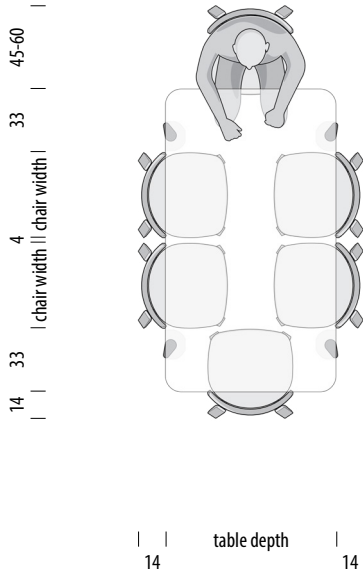

Size (cm)
W: 160 D: 90 H: 75

deepest chair fit
4 chairs

max. seating places
6 chairs

Fawn table 180 x 90
Item no: 08E

Size (cm)
W: 180 D: 90 H: 75

Fawn table 200 x 90
Item no: 08F

Size (cm)
W: 200 D: 90 H: 75

deepest chair fit
6 chairs

max. seating places
8 chairs

Fawn table 220 x 90
Item no: 090

Size (cm)
W: 220 D: 90 H: 75

Fawn table

Nora chair | W: 45, D: 47, H: 79

0cm 100 140 160 180 200 220 240

Scale: 1:40

Version: 1-8-2021

Fawn table 160 x 90
Item no: 08D

Size (cm)
W: 160 D: 90 H: 75

Fawn table 180 x 90
Item no: 08E

Size (cm)
W: 180 D: 90 H: 75

Fawn table 200 x 90
Item no: 08F

Size (cm)
W: 200 D: 90 H: 75

Fawn table 220 x 90
Item no: 090

Size (cm)
W: 220 D: 90 H: 75

deepest chair fit 6 chairs ↔ max. seating places 8 chairs

Fawn table

Ena chair | W: 45, D: 56, H: 84

0cm 100 140 160 180 200 220 240

Scale: 1:40

Version: 1-8-2021

Fawn table 160 x 90
Item no: 08D