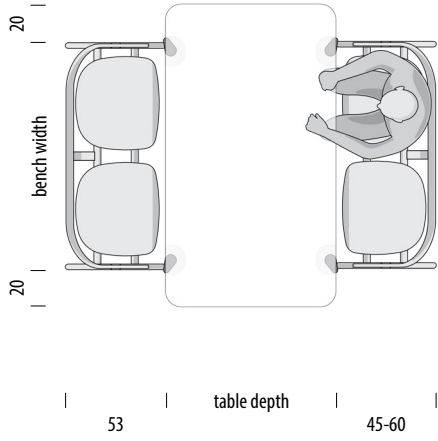

Fawn table 220 x 90 Size (cm)
Item no: 090 W: 220 D: 90 H: 75

Fawn table

Ava chair | W: 56, D: 53, H: 77

0cm 100 140 160 180 200 220 240

Scale: 1:40

Version: 1-8-2021

Fawn table 160 x 90 **Size (cm)**
 Item no: 08D W: 160 D: 90 H: 75

Fawn table 180 x 90 **Size (cm)**
 Item no: 08E W: 180 D: 90 H: 75

Fawn table 200 x 90 **Size (cm)**
 Item no: 08F W: 200 D: 90 H: 75

Fawn table 220 x 90 **Size (cm)**
 Item no: 090 W: 220 D: 90 H: 75

Fawn table

Ava bench | W: 120, D: 53, H: 77,5

0cm 100 140 160 180 200 220 240

Scale: 1:40

Version: 1-8-2021

Fawn table 160 x 90
Item no: 08D

Size (cm)
W: 160 D: 90 H: 75

Fawn table 180 x 90
Item no: 08E

Size (cm)
W: 180 D: 90 H: 75

Fawn table 200 x 90
Item no: 08F

Size (cm)
W: 200 D: 90 H: 75

Fawn table 220 x 90
Item no: 090

Size (cm)
W: 220 D: 90 H: 75

Fawn table

Available materials

Body | Solid oak

Oiled
1015
White oil