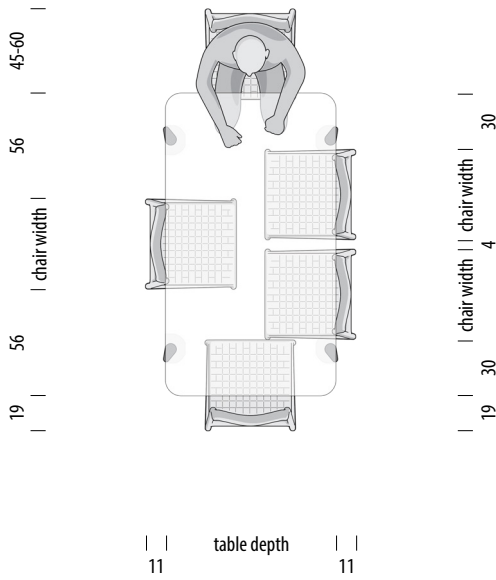

Design	Salih Teskeredžić
Product size	W: 180, D: 90, H: 75
Packaging	W: 192,5, D: 96, H: 15
Volume	0,28 m ³
Net weight	42,2 kg
Gross weight	47 kg

Item no. 08E

Leg spacing	Width	Depth	Height
Floor level	138	86	
Seat height	129	81	

Design	Salih Teskeredžić
Product size	W: 220, D: 90, H: 75
Packaging	W: 232,5, D: 96, H: 15
Volume	0,34 m ³
Net weight	51 kg
Gross weight	57,5 kg

Item no. 090

Leg spacing	Width	Depth	Height
Floor level	178	86	
Seat height	169	81	

Assembly 15 min / 2 persons

Plate	Thickness
	5

Fawn table

Fawn chair | W: 48, D: 48, H: 79

0cm 100 140 160 180 200 220 240

Scale: 1:40

Version: 1-8-2021

Fawn table 160 x 90
Item no: 08D

Size (cm)
W: 160 D: 90 H: 75

deepest chair fit
4 chairs

max. seating places
6 chairs

Fawn table 180 x 90
Item no: 08E

Size (cm)
W: 180 D: 90 H: 75

Fawn table 200 x 90
Item no: 08F

Size (cm)
W: 200 D: 90 H: 75