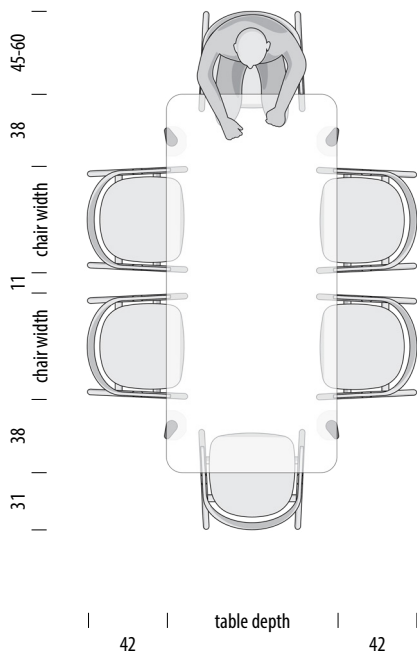

Version: 1-8-2021

Fawn table 160 x 90 Size (cm)
Item no: 08D W: 160 D: 90 H: 75

deepest chair fit 4 chairs ↔ max. seating places 6 chairs

Fawn table 180 x 90 Size (cm)
Item no: 08E W: 180 D: 90 H: 75

Fawn table 200 x 90 Size (cm)
Item no: 08F W: 200 D: 90 H: 75

Fawn table 220 x 90 Size (cm)
Item no: 090 W: 220 D: 90 H: 75

Fawn table

Ava chair | W: 56, D: 53, H: 77

0cm 100 140 160 180 200 220 240

Scale: 1:40

Version: 1-8-2021

Fawn table 160 x 90 **Size (cm)**
 Item no: 08D W: 160 D: 90 H: 75

Fawn table 180 x 90 **Size (cm)**
 Item no: 08E W: 180 D: 90 H: 75

Fawn table 200 x 90 **Size (cm)**
 Item no: 08F W: 200 D: 90 H: 75

Fawn table 220 x 90 **Size (cm)**
 Item no: 090 W: 220 D: 90 H: 75

Fawn table

Ava bench | W: 120, D: 53, H: 77,5

0cm 100 140 160 180 200 220 240

Scale: 1:40

Version: 1-8-2021

Fawn table 160 x 90
Item no: 08D

Size (cm)
W: 160 D: 90 H: 75

Fawn table 180 x 90
Item no: 08E

Size (cm)
W: 180 D: 90 H: 75