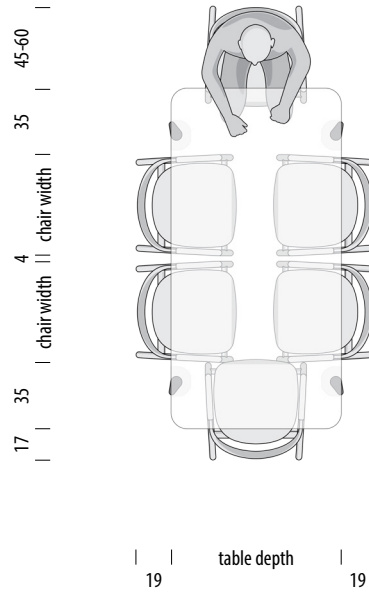

Size (cm)
W: 160 D: 90 H: 75

deepest chair fit
4 chairs

max. seating places
6 chairs

Fawn table 180 x 90
Item no: 08E

Size (cm)
W: 180 D: 90 H: 75

Fawn table 200 x 90
Item no: 08F

Size (cm)
W: 200 D: 90 H: 75

deepest chair fit
6 chairs

max. seating places
8 chairs

Fawn table 220 x 90
Item no: 090

Size (cm)
W: 220 D: 90 H: 75

Fawn table

Muna chair | W: 53, D: 53, H: 75

0cm 100 140 160 180 200 220 240

Scale: 1:40

Version: 1-8-2021

Fawn table 160 x 90 Size (cm)
Item no: 08D W: 160 D: 90 H: 75

deepest chair fit 4 chairs ↔ max. seating places 6 chairs

Fawn table 180 x 90 Size (cm)
Item no: 08E W: 180 D: 90 H: 75

Fawn table 200 x 90 Size (cm)
Item no: 08F W: 200 D: 90 H: 75

Fawn table 220 x 90 Size (cm)
Item no: 090 W: 220 D: 90 H: 75

Fawn table

Ava chair | W: 56, D: 53, H: 77

0cm 100 140 160 180 200 220 240

Scale: 1:40

Version: 1-8-2021

Fawn table 160 x 90 **Size (cm)**
 Item no: 08D W: 160 D: 90 H: 75