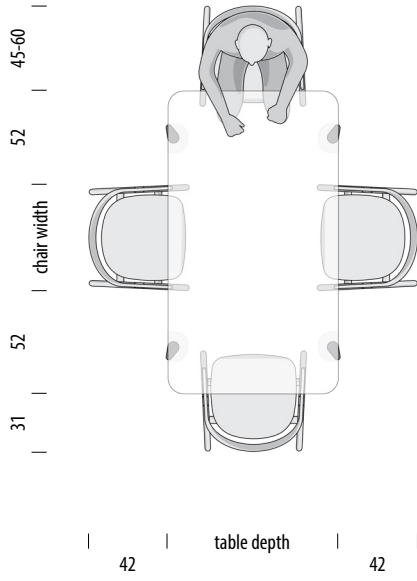

Size (cm)
W: 160 D: 90 H: 75

deepest chair fit
4 chairs

max. seating places
6 chairs

Fawn table 180 x 90
Item no: 08E

Size (cm)
W: 180 D: 90 H: 75

Fawn table 200 x 90
Item no: 08F

Size (cm)
W: 200 D: 90 H: 75

Version: 1-8-2021

Fawn table 160 x 90 Size (cm)
Item no: 08D W: 160 D: 90 H: 75

deepest chair fit 4 chairs ↔ max. seating places 6 chairs

Fawn table 180 x 90 Size (cm)
Item no: 08E W: 180 D: 90 H: 75

Fawn table 200 x 90 Size (cm)
Item no: 08F W: 200 D: 90 H: 75

Fawn table 220 x 90 Size (cm)
Item no: 090 W: 220 D: 90 H: 75

Fawn table

Ava chair | W: 56, D: 53, H: 77

0cm 100 140 160 180 200 220 240

Scale: 1:40

Version: 1-8-2021

Fawn table 160 x 90 **Size (cm)**
 Item no: 08D W: 160 D: 90 H: 75

Fawn table 180 x 90 **Size (cm)**
 Item no: 08E W: 180 D: 90 H: 75

Fawn table 200 x 90 **Size (cm)**
 Item no: 08F W: 200 D: 90 H: 75

Fawn table 220 x 90 **Size (cm)**
 Item no: 090 W: 220 D: 90 H: 75

Fawn table