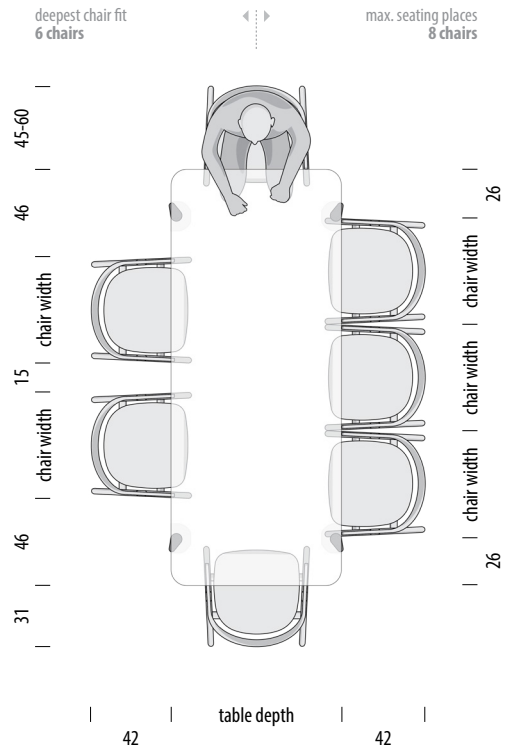

Size (cm)
W: 160 D: 90 H: 75

deepest chair fit
4 chairs

max. seating places
6 chairs

Fawn table 180 x 90
Item no: 08E

Size (cm)
W: 180 D: 90 H: 75

Fawn table 200 x 90
Item no: 08F

Size (cm)
W: 200 D: 90 H: 75

Version: 1-8-2021

Fawn table 160 x 90 Size (cm)
Item no: 08D W: 160 D: 90 H: 75

deepest chair fit 4 chairs ↔ max. seating places 6 chairs

Fawn table 180 x 90 Size (cm)
Item no: 08E W: 180 D: 90 H: 75

Fawn table 200 x 90 Size (cm)
Item no: 08F W: 200 D: 90 H: 75

Fawn table 220 x 90 Size (cm)
Item no: 090 W: 220 D: 90 H: 75

Fawn table

Ava chair | W: 56, D: 53, H: 77

0cm 100 140 160 180 200 220 240

Scale: 1:40

Version: 1-8-2021

Fawn table 160 x 90 **Size (cm)**
 Item no: 08D W: 160 D: 90 H: 75

Fawn table 180 x 90 **Size (cm)**
 Item no: 08E W: 180 D: 90 H: 75

Fawn table 200 x 90 **Size (cm)**
 Item no: 08F W: 200 D: 90 H: 75

Fawn table 220 x 90 **Size (cm)**
 Item no: 090 W: 220 D: 90 H: 75

Fawn table