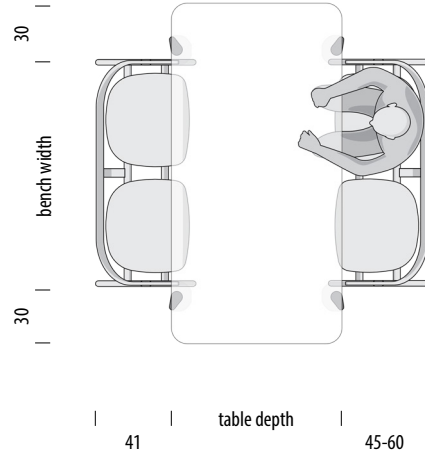

Fawn table 220 x 90 Size (cm)
Item no: 090 W: 220 D: 90 H: 75

Fawn table

Ava chair | W: 56, D: 53, H: 77

0cm 100 140 160 180 200 220 240

Scale: 1:40

Version: 1-8-2021

Fawn table 160 x 90 **Size (cm)**
 Item no: 08D W: 160 D: 90 H: 75

Fawn table 180 x 90 **Size (cm)**
 Item no: 08E W: 180 D: 90 H: 75

Fawn table 200 x 90 **Size (cm)**
 Item no: 08F W: 200 D: 90 H: 75

Fawn table 220 x 90 **Size (cm)**
 Item no: 090 W: 220 D: 90 H: 75

Fawn table

Ava bench | W: 120, D: 53, H: 77,5

0cm 100 140 160 180 200 220 240

Scale: 1:40

Version: 1-8-2021

Fawn table 160 x 90
Item no: 08D

Size (cm)
W: 160 D: 90 H: 75

Fawn table 180 x 90
Item no: 08E

Size (cm)
W: 180 D: 90 H: 75

Fawn table 200 x 90
Item no: 08F

Size (cm)
W: 200 D: 90 H: 75

Fawn table 220 x 90
Item no: 090

Size (cm)
W: 220 D: 90 H: 75

Fawn table

Available materials

Body | Solid oak

Oiled
1015
White oil