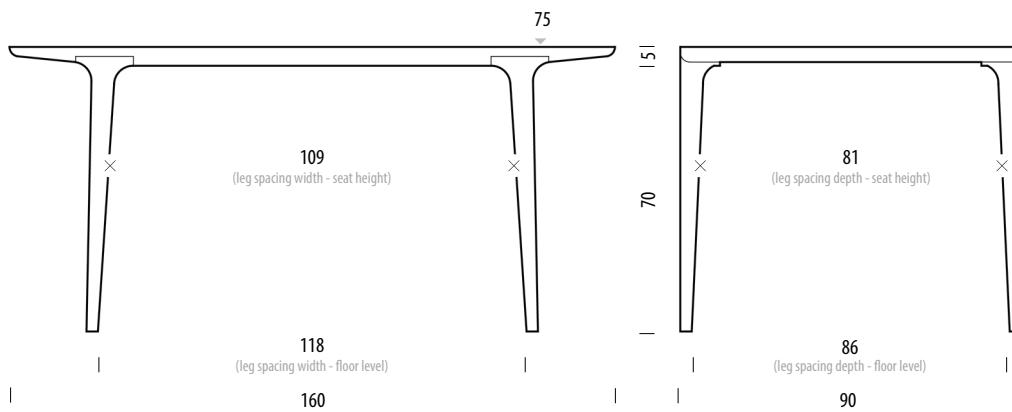

For all additional inquiries regarding Fawn table please feel free to [contact us](#).

Fawn table 160

Base Solid oak, Plate Solid oak

Version: 1-8-2021

Basic info

Design	Salih Teskeredžić
Product size	W: 160, D: 90, H: 75
Packaging	W: 172,5, D: 96, H: 15
Volume	0,25 m ³
Net weight	38,5 kg
Gross weight	42,7 kg

Item no. 08D

Leg spacing	Width	Depth	Height
Floor level	118	86	
Seat height	109	81	

Assembly 15 min / 2 persons

Plate	Thickness
	5

Fawn table 180

Base Solid oak, Plate Solid oak

Version: 1-8-2021

Basic info

Design	Salih Teskeredžić
Product size	W: 180, D: 90, H: 75
Packaging	W: 192,5, D: 96, H: 15
Volume	0,28 m ³
Net weight	42,2 kg
Gross weight	47 kg

Item no. 08E

Leg spacing	Width	Depth	Height
Floor level	138	86	
Seat height	129	81	

Design	Salih Teskeredžić
Product size	W: 220, D: 90, H: 75
Packaging	W: 232,5, D: 96, H: 15
Volume	0,34 m ³
Net weight	51 kg
Gross weight	57,5 kg

Item no. 090

Leg spacing	Width	Depth	Height
Floor level	178	86	
Seat height	169	81	