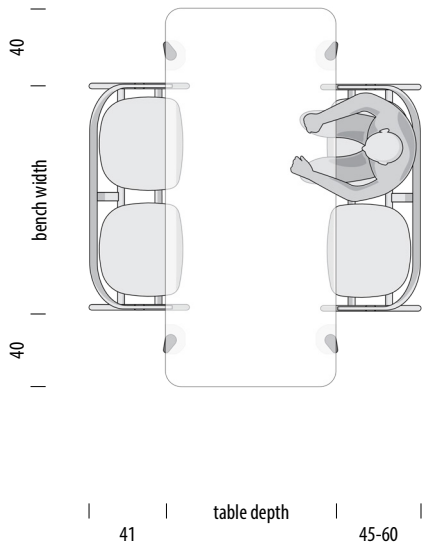

Fawn table 220 x 90 Size (cm)
Item no: 090 W: 220 D: 90 H: 75

Fawn table

Ava chair | W: 56, D: 53, H: 77

0cm 100 140 160 180 200 220 240

Scale: 1:40

Version: 1-8-2021

Fawn table 160 x 90 **Size (cm)**
 Item no: 08D W: 160 D: 90 H: 75

Fawn table 180 x 90 **Size (cm)**
 Item no: 08E W: 180 D: 90 H: 75

Fawn table 200 x 90 **Size (cm)**
 Item no: 08F W: 200 D: 90 H: 75

Fawn table 220 x 90 **Size (cm)**
 Item no: 090 W: 220 D: 90 H: 75

Fawn table

Ava bench | W: 120, D: 53, H: 77,5

0cm 100 140 160 180 200 220 240

Scale: 1:40

Version: 1-8-2021

Fawn table 160 x 90
Item no: 08D

Size (cm)
W: 160 D: 90 H: 75

Fawn table 180 x 90
Item no: 08E

Size (cm)
W: 180 D: 90 H: 75

Fawn table 200 x 90
Item no: 08F

Size (cm)
W: 200 D: 90 H: 75

Fawn table 220 x 90
Item no: 090

Size (cm)
W: 220 D: 90 H: 75

Fawn table

Available materials

Body | Solid oak

Oiled
1015
White oil