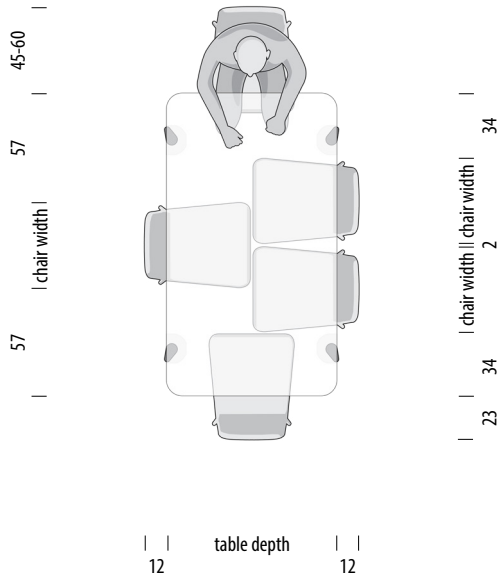

Size (cm)
W: 160 D: 90 H: 75

deepest chair fit
4 chairs

max. seating places
6 chairs

Fawn table 180 x 90
Item no: 08E

Size (cm)
W: 180 D: 90 H: 75

Fawn table 200 x 90
Item no: 08F

Size (cm)
W: 200 D: 90 H: 75

Version: 1-8-2021

Fawn table 160 x 90
Item no: 08D

Size (cm)
W: 160 D: 90 H: 75

Fawn table 180 x 90
Item no: 08E

Size (cm)
W: 180 D: 90 H: 75

Fawn table 200 x 90
Item no: 08F

Size (cm)
W: 200 D: 90 H: 75

Fawn table 220 x 90
Item no: 090

Size (cm)
W: 220 D: 90 H: 75

deepest chair fit 6 chairs ↔ max. seating places 8 chairs

Fawn table

Ena chair | W: 45, D: 56, H: 84

0cm 100 140 160 180 200 220 240

Scale: 1:40

Version: 1-8-2021

Fawn table 160 x 90
Item no: 08D