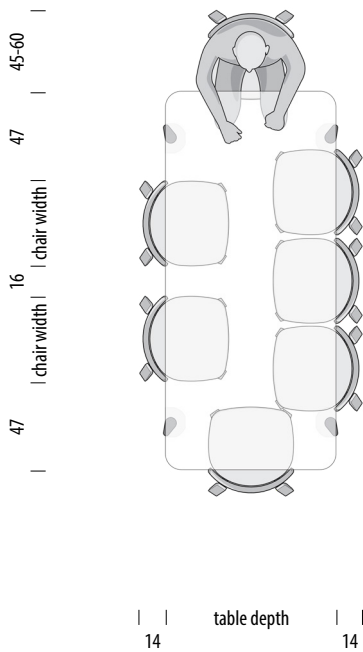

deepest chair fit
6 chairs

max. seating places
8 chairs

Fawn table 220 x 90
Item no: 090

Size (cm)
W: 220 D: 90 H: 75

Fawn table

Nora chair | W: 45, D: 47, H: 79

0cm 100 140 160 180 200 220 240

Scale: 1:40

Version: 1-8-2021

Fawn table 160 x 90
Item no: 08D

Size (cm)
W: 160 D: 90 H: 75

Fawn table 180 x 90
Item no: 08E

Size (cm)
W: 180 D: 90 H: 75

Fawn table 200 x 90
Item no: 08F

Size (cm)
W: 200 D: 90 H: 75

Fawn table 220 x 90
Item no: 090

Size (cm)
W: 220 D: 90 H: 75

deepest chair fit 6 chairs ↔ max. seating places 8 chairs

Fawn table

Ena chair | W: 45, D: 56, H: 84

0cm 100 140 160 180 200 220 240

Scale: 1:40

Version: 1-8-2021

Fawn table 160 x 90
Item no: 08D

Size (cm)
W: 160 D: 90 H: 75

deepest chair fit
4 chairs

max. seating places
6 chairs

Fawn table 180 x 90
Item no: 08E

Size (cm)
W: 180 D: 90 H: 75

Fawn table 200 x 90
Item no: 08F

Size (cm)
W: 200 D: 90 H: 75