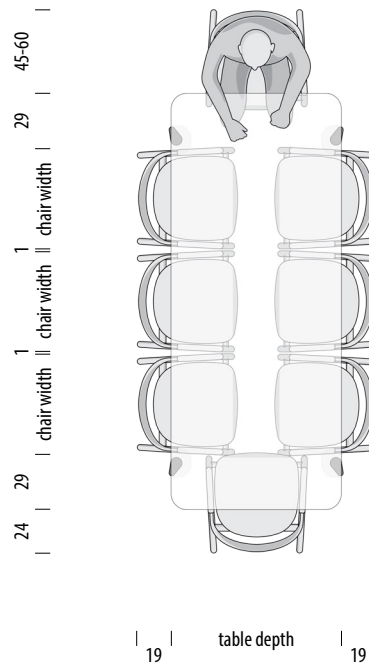

Size (cm)
W: 160 D: 90 H: 75

deepest chair fit
4 chairs

max. seating places
6 chairs

Fawn table 180 x 90
Item no: 08E

Size (cm)
W: 180 D: 90 H: 75

Fawn table 200 x 90
Item no: 08F

Size (cm)
W: 200 D: 90 H: 75

Version: 1-8-2021

Fawn table 160 x 90 Size (cm)
Item no: 08D W: 160 D: 90 H: 75

deepest chair fit 4 chairs ↔ max. seating places 6 chairs

Fawn table 180 x 90 Size (cm)
Item no: 08E W: 180 D: 90 H: 75

Fawn table 200 x 90 Size (cm)
Item no: 08F W: 200 D: 90 H: 75

Fawn table 220 x 90 Size (cm)
Item no: 090 W: 220 D: 90 H: 75

Fawn table

Ava chair | W: 56, D: 53, H: 77

0cm 100 140 160 180 200 220 240

Scale: 1:40

Version: 1-8-2021

Fawn table 160 x 90 **Size (cm)**
 Item no: 08D W: 160 D: 90 H: 75

Fawn table 180 x 90 **Size (cm)**
 Item no: 08E W: 180 D: 90 H: 75

Fawn table 200 x 90 **Size (cm)**
 Item no: 08F W: 200 D: 90 H: 75

Fawn table 220 x 90 **Size (cm)**
 Item no: 090 W: 220 D: 90 H: 75

Fawn table