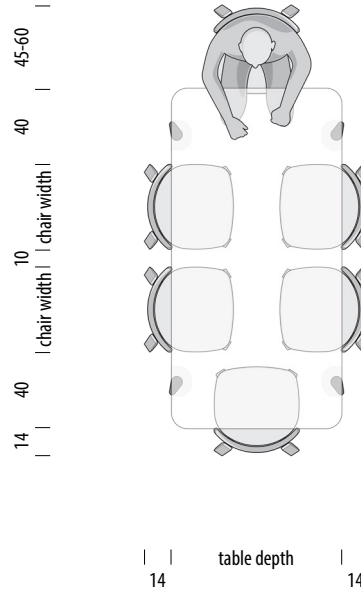

Design	Salih Teskeredžić
Product size	W: 220, D: 90, H: 75
Packaging	W: 232,5, D: 96, H: 15
Volume	0,34 m ³
Net weight	51 kg
Gross weight	57,5 kg

Item no. 090

Leg spacing	Width	Depth	Height
Floor level	178	86	
Seat height	169	81	

Size (cm)
W: 160 D: 90 H: 75

deepest chair fit
4 chairs

max. seating places
6 chairs

Fawn table 180 x 90
Item no: 08E

Size (cm)
W: 180 D: 90 H: 75

Fawn table 200 x 90
Item no: 08F

Size (cm)
W: 200 D: 90 H: 75

deepest chair fit
6 chairs

max. seating places
8 chairs

Fawn table 220 x 90
Item no: 090

Size (cm)
W: 220 D: 90 H: 75

Fawn table

Nora chair | W: 45, D: 47, H: 79

0cm 100 140 160 180 200 220 240

Scale: 1:40

Version: 1-8-2021

Fawn table 160 x 90
Item no: 08D

Size (cm)
W: 160 D: 90 H: 75

Fawn table 180 x 90
Item no: 08E

Size (cm)
W: 180 D: 90 H: 75

Fawn table 200 x 90
Item no: 08F

Size (cm)
W: 200 D: 90 H: 75

Fawn table 220 x 90
Item no: 090