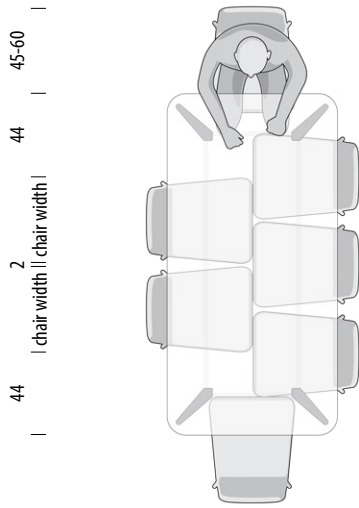

Version: 1-8-2021

Basic info

Design	Salih Teskeredžić	
Product size	W: 220, D: 90, H: 75	
Packaging	W: 226, D: 93, H: 13	
Volume	0,27 m ³	
Net weight	51,8 kg	40,3 kg
Gross weight	57,2 kg	45,6 kg
	(oak)	(linoleum)

0cm 100 140 160 180 200 220 240

Scale: 1:40

Version: 1-8-2021

Stafa round table Ø90 Size (cm)
Item no: 100 W: Ø90 H: 75

Stafa table 80 x 80 Size (cm)
Item no: 2F5 / 381 W: 80 D: 80 H: 75

Stafa table 140 x 90 Size (cm)
Item no: 034 / 3CD W: 140 D: 90 H: 75

Stafa table 160 x 90 Size (cm)
Item no: 035 / 3CE W: 160 D: 90 H: 75

Stafa table

Ena chair | W: 45, D: 56, H: 84

0cm 100 140 160 180 200 220 240

Scale: 1:40

deepest chair fit
6 chairs

max. seating places
8 chairs

table depth 12

36 20 20 2 2 20

deepest chair fit
6 chairs

max. seating places
8 chairs

table depth 12

27 30 2 2 2 30

table depth 12

Stafa table