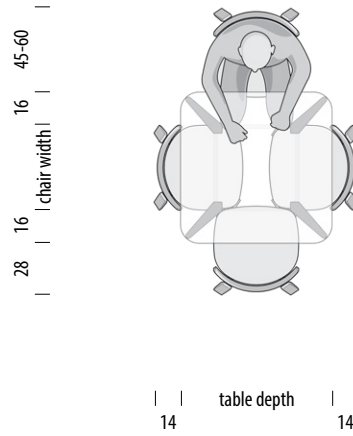

Fawn chair | W: 48, D: 48, H: 79

0cm 100 140 160 180 200 220 240

Scale: 1:40

Version: 1-8-2021

Stafa round table Ø90 Size (cm)
Item no: 100 W: Ø90 H: 75

Stafa table 80 x 80 Size (cm)
Item no: 2F5 / 381 W: 80 D: 80 H: 75

Stafa table 140 x 90 Size (cm)
Item no: 034 / 3CD W: 140 D: 90 H: 75

Stafa table 160 x 90 Size (cm)
Item no: 035 / 3CE W: 160 D: 90 H: 75

Stafa table

Fawn chair | W: 48, D: 48, H: 79

0cm 100 140 160 180 200 220 240

Scale: 1:40

Version: 1-8-2021

deepest chair fit
6 chairs

max. seating places
8 chairs

Stafa table

Nora chair | W: 45, D: 47, H: 79

0cm 100 140 160 180 200 220 240

Scale: 1:40

Version: 1-8-2021

Stafa round table Ø90 Size (cm)
Item no: 100 W: Ø90 H: 75

Stafa table 80 x 80 Size (cm)
Item no: 2F5 / 381 W: 80 D: 80 H: 75

Stafa table 140 x 90 Size (cm)
Item no: 034 / 3CD W: 140 D: 90 H: 75