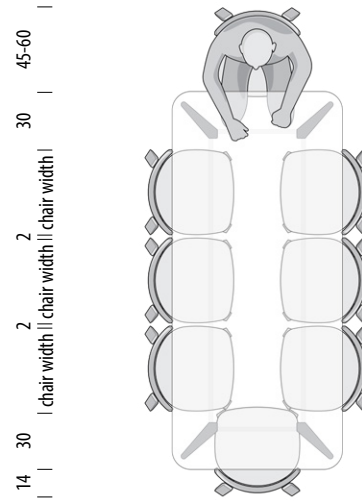

Version: 1-8-2021

Stafa round table Ø90 Size (cm)
Item no: 100 W: Ø90 H: 75

Stafa table 80 x 80 Size (cm)
Item no: 2F5 / 381 W: 80 D: 80 H: 75

Stafa table 140 x 90 Size (cm)
Item no: 034 / 3CD W: 140 D: 90 H: 75

Stafa table 160 x 90 Size (cm)
Item no: 035 / 3CE W: 160 D: 90 H: 75

Stafa table

Nora chair | W: 45, D: 47, H: 79

0cm 100 140 160 180 200 220 240

Scale: 1:40

Version: 1-8-2021

deepest chair fit
6 chairs

max. seating places
8 chairs

14 | table depth | 14

14 | table depth | 14

14 | table depth | 14

Stafa table

Muna chair | W: 53, D: 53, H: 75

0cm 100 140 160 180 200 220 240

Scale: 1:40

Version: 1-8-2021