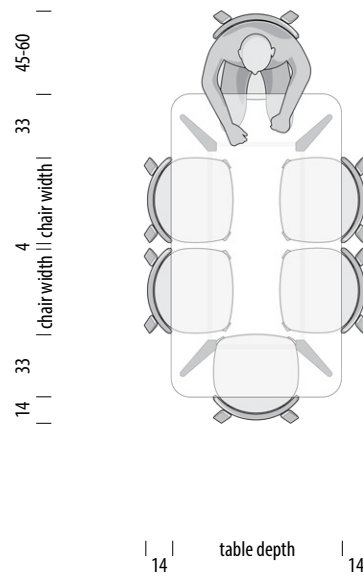

Fawn chair | W: 48, D: 48, H: 79

0cm 100 140 160 180 200 220 240

Scale: 1:40

Version: 1-8-2021

Stafa round table Ø90 Size (cm)
Item no: 100 W: Ø90 H: 75

Stafa table 80 x 80 Size (cm)
Item no: 2F5 / 381 W: 80 D: 80 H: 75

Stafa table 140 x 90 Size (cm)
Item no: 034 / 3CD W: 140 D: 90 H: 75

Stafa table 160 x 90 Size (cm)
Item no: 035 / 3CE W: 160 D: 90 H: 75

Stafa table

Fawn chair | W: 48, D: 48, H: 79

0cm 100 140 160 180 200 220 240

Version: 1-8-2021

Stafa round table Ø90 Size (cm)
Item no: 100 W: Ø90 H: 75

Stafa table 80 x 80 Size (cm)
Item no: 2F5 / 381 W: 80 D: 80 H: 75

Stafa table 140 x 90 Size (cm)
Item no: 034 / 3CD W: 140 D: 90 H: 75

Stafa table 160 x 90 Size (cm)
Item no: 035 / 3CE W: 160 D: 90 H: 75

Stafa table

Nora chair | W: 45, D: 47, H: 79

0cm 100 140 160 180 200 220 240

Scale: 1:40

Version: 1-8-2021

deepest chair fit
6 chairs

max. seating places
8 chairs