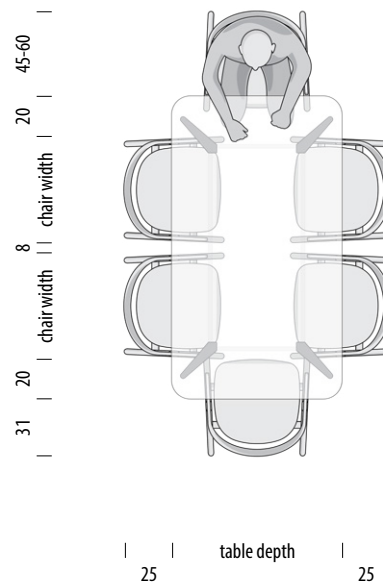

Stafa round table Ø90 Size (cm)
Item no: 100 W: Ø90 H: 75

Stafa table 80 x 80 Size (cm)
Item no: 2F5 / 381 W: 80 D: 80 H: 75

Stafa table 140 x 90 Size (cm)
Item no: 034 / 3CD W: 140 D: 90 H: 75

deepest chair fit
4 chairs

Stafa table

Ava chair | W: 56, D: 53, H: 77

0cm 100 140 160 180 200 220 240

Scale: 1:40

Version: 1-8-2021

Stafa round table Ø90 Size (cm)
Item no: 100 W: Ø90 H: 75

Stafa table 80 x 80 Size (cm)
Item no: 2F5 / 381 W: 80 D: 80 H: 75

Stafa table 140 x 90 Size (cm)
Item no: 034 / 3CD W: 140 D: 90 H: 75

deepest chair fit
4 chairs

max. seating places
6 chairs

Stafa table 160 x 90 Size (cm)
Item no: 035 / 3CE W: 160 D: 90 H: 75

Stafa table

Ava chair | W: 56, D: 53, H: 77

Version: 1-8-2021

0cm 100 140 160 180 200 220 240

Scale: 1:40

Stafa table

Ava bench | W: 120, D: 53, H: 77,5

0cm 100 140 160 180 200 220 240

Scale: 1:40