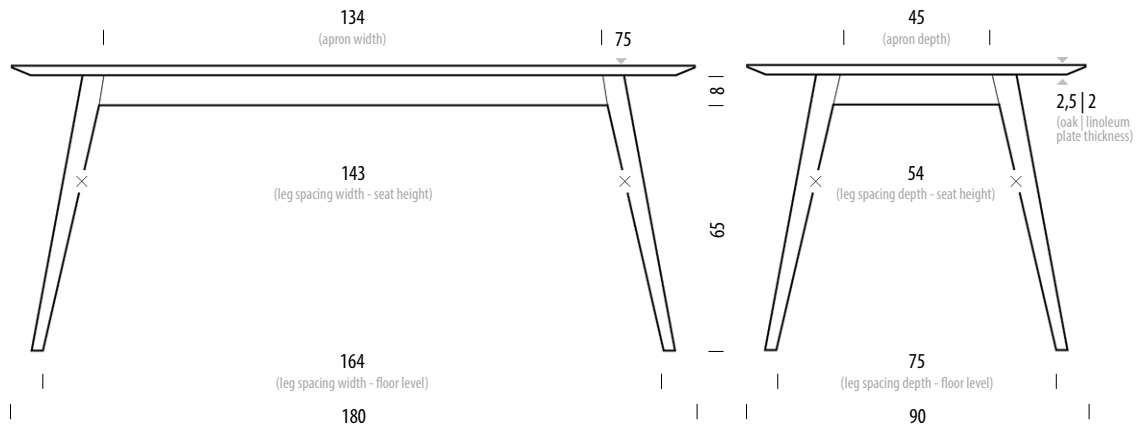

Item no. 035 / 3CE

Leg spacing	Width	Depth	Height
Floor level	133	75	
Seat height	111	54	
Apron height	102	45	

Assembly 15 min / 2 persons

Plate	Thickness
	2 / 2,5

Stafa table 180

Base Solid oak, Plate Solid oak / Linoleum

Version: 1-8-2021

Basic info

Design	Salih Teskeredžić	
Product size	W: 180, D: 90, H: 75	
Packaging	W: 186, D: 93, H: 13	
Volume	0,22 m ³	
Net weight	45,5 kg	33,2 kg
Gross weight	49,9 kg	37,6 kg
	(oak)	(linoleum)

Item no. 036 / 3CF

Leg spacing	Width	Depth	Height
Floor level	164	75	
Seat height	143	54	
Apron height	134	45	

Assembly 15 min / 2 persons

Plate	Thickness
	2 / 2,5

Stafa table 200

Base Solid oak, Plate Solid oak / Linoleum

Version: 1-8-2021

Basic info

Design	Salih Teskeredžić	
Product size	W: 200, D: 90, H: 75	
Packaging	W: 206, D: 93, H: 13	
Volume	0,25 m ³	
Net weight	49,7 kg	37 kg
Gross weight	54,7 kg	41,8 kg
	(oak)	(linoleum)