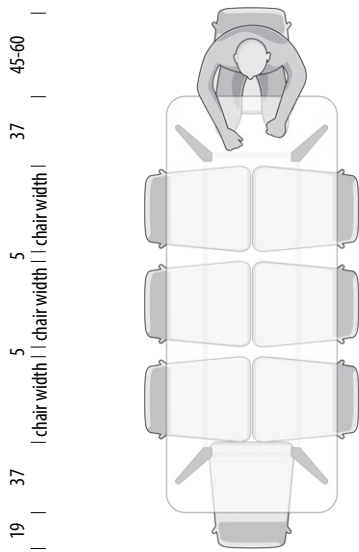

Version: 1-8-2021

Basic info

Design	Salih Teskeredžić	
Product size	W: 220, D: 90, H: 75	
Packaging	W: 226, D: 93, H: 13	
Volume	0,27 m ³	
Net weight	51,8 kg	40,3 kg
Gross weight	57,2 kg	45,6 kg
	(oak)	(linoleum)

0cm 100 140 160 180 200 220 240

Scale: 1:40

Version: 1-8-2021

Stafa round table Ø90 Size (cm)
Item no: 100 W: Ø90 H: 75

Stafa table 80 x 80 Size (cm)
Item no: 2F5 / 381 W: 80 D: 80 H: 75

Stafa table 140 x 90 Size (cm)
Item no: 034 / 3CD W: 140 D: 90 H: 75

table depth 12

36 20 20 2 2 20

deepest chair fit
6 chairs

max. seating places
8 chairs

table depth 12

27 30 2 2 2 30

table depth 12

Stafa table

Fawn chair | W: 48, D: 48, H: 79

0cm 100 140 160 180 200 220 240

Scale: 1:40

Version: 1-8-2021

Stafa round table Ø90 Size (cm)
Item no: 100 W: Ø90 H: 75

Stafa table 80 x 80 Size (cm)
Item no: 2F5 / 381 W: 80 D: 80 H: 75