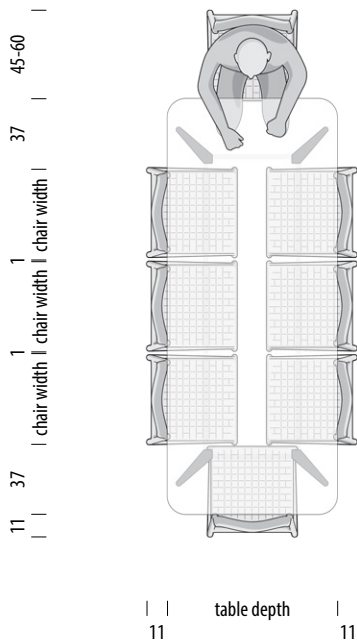

Fawn chair | W: 48, D: 48, H: 79

0cm 100 140 160 180 200 220 240

Scale: 1:40

Version: 1-8-2021

Stafa round table Ø90 Size (cm)
Item no: 100 W: Ø90 H: 75

Stafa table 80 x 80 Size (cm)
Item no: 2F5 / 381 W: 80 D: 80 H: 75

Stafa table 140 x 90 Size (cm)
Item no: 034 / 3CD W: 140 D: 90 H: 75

Stafa table 160 x 90 Size (cm)
Item no: 035 / 3CE W: 160 D: 90 H: 75

Stafa table

Fawn chair | W: 48, D: 48, H: 79

0cm 100 140 160 180 200 220 240

Scale: 1:40

Version: 1-8-2021

deepest chair fit
6 chairs

max. seating places
8 chairs

Stafa table

Nora chair | W: 45, D: 47, H: 79

0cm 100 140 160 180 200 220 240

Scale: 1:40

Version: 1-8-2021

Stafa round table Ø90 Size (cm)
Item no: 100 W: Ø90 H: 75

Stafa table 80 x 80 Size (cm)
Item no: 2F5 / 381 W: 80 D: 80 H: 75

Stafa table 140 x 90 Size (cm)
Item no: 034 / 3CD W: 140 D: 90 H: 75