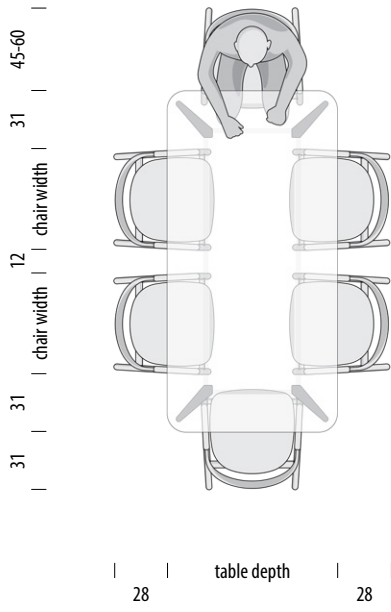

Version: 1-8-2021

Stafa round table Ø90 Size (cm)
Item no: 100 W: Ø90 H: 75

Stafa table 80 x 80 Size (cm)
Item no: 2F5 / 381 W: 80 D: 80 H: 75

Stafa table 140 x 90 Size (cm)
Item no: 034 / 3CD W: 140 D: 90 H: 75

Stafa round table Ø90 Size (cm)
Item no: 100 W: Ø90 H: 75

Stafa table 80 x 80 Size (cm)
Item no: 2F5 / 381 W: 80 D: 80 H: 75

Stafa table 140 x 90 Size (cm)
Item no: 034 / 3CD W: 140 D: 90 H: 75

deepest chair fit
4 chairs

max. seating places
6 chairs

Stafa table 160 x 90 Size (cm)
Item no: 035 / 3CE W: 160 D: 90 H: 75

Stafa table

Muna chair | W: 53, D: 53, H: 75

Version: 1-8-2021

0cm 100 140 160 180 200 220 240

Scale: 1:40

deepest chair fit 6 chairs max. seating places 8 chairs

Stafa table

Ava chair | W: 56, D: 53, H: 77

0cm 100 140 160 180 200 220 240

Scale: 1:40

Version: 1-8-2021

Stafa round table Ø90 Size (cm)
Item no: 100 W: Ø90 H: 75

Stafa table 80 x 80 Size (cm)
Item no: 2F5 / 381 W: 80 D: 80 H: 75