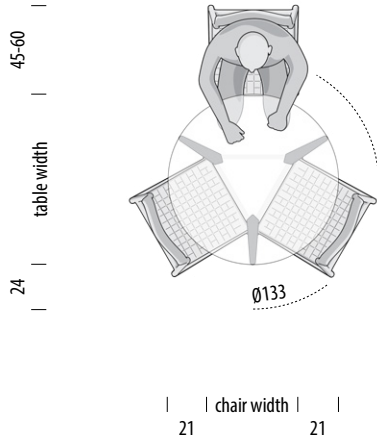

0cm 100 140 160 180 200 220 240

Scale: 1:40

Version: 1-8-2021

Stafa round table Ø90 Size (cm)
Item no: 100 W: Ø90 H: 75

Stafa table 80 x 80 Size (cm)
Item no: 2F5 / 381 W: 80 D: 80 H: 75

Stafa table 140 x 90 Size (cm)
Item no: 034 / 3CD W: 140 D: 90 H: 75

Stafa table 160 x 90 Size (cm)
Item no: 035 / 3CE W: 160 D: 90 H: 75

Stafa table

Ena chair | W: 45, D: 56, H: 84

0cm 100 140 160 180 200 220 240

Scale: 1:40

deepest chair fit
6 chairs

max. seating places
8 chairs

table depth 12

36 20 20 2 2 20

deepest chair fit
6 chairs

max. seating places
8 chairs

table depth 12

27 30 2 2 2 30

table depth 12

Stafa table

Fawn chair | W: 48, D: 48, H: 79

0cm 100 140 160 180 200 220 240

Scale: 1:40

Version: 1-8-2021

Stafa round table Ø90 Size (cm)
Item no: 100 W: Ø90 H: 75

Stafa table 80 x 80 Size (cm)
Item no: 2F5 / 381 W: 80 D: 80 H: 75