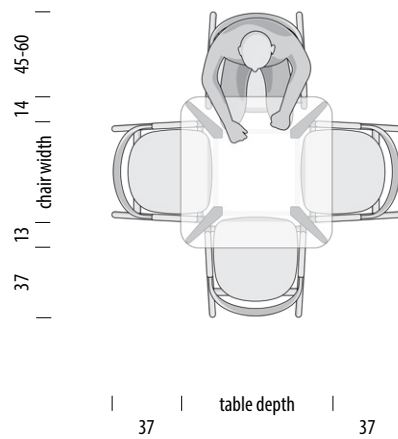

Version: 1-8-2021

Stafa round table Ø90 Size (cm)
Item no: 100 W: Ø90 H: 75

Stafa table 80 x 80 Size (cm)
Item no: 2F5 / 381 W: 80 D: 80 H: 75

Stafa table 140 x 90 Size (cm)
Item no: 034 / 3CD W: 140 D: 90 H: 75

Stafa table 160 x 90 Size (cm)
Item no: 035 / 3CE W: 160 D: 90 H: 75

Stafa table

Nora chair | W: 45, D: 47, H: 79

0cm 100 140 160 180 200 220 240

Scale: 1:40

Version: 1-8-2021

deepest chair fit
6 chairs

max. seating places
8 chairs

14 | table depth | 14

14 | table depth | 14

14 | table depth | 14

Stafa table

Muna chair | W: 53, D: 53, H: 75

0cm 100 140 160 180 200 220 240

Scale: 1:40

Version: 1-8-2021

Stafa round table Ø90 Size (cm)
Item no: 100 W: Ø90 H: 75

Stafa table 80 x 80 Size (cm)
Item no: 2F5 / 381 W: 80 D: 80 H: 75

Stafa table 140 x 90 Size (cm)
Item no: 034 / 3CD W: 140 D: 90 H: 75

deepest chair fit
4 chairs