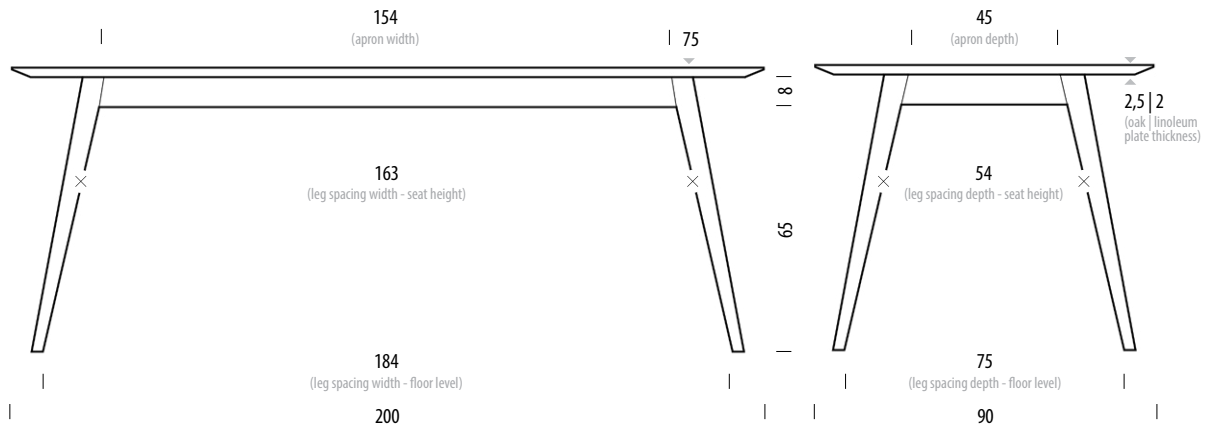

Item no. 036 / 3CF

Leg spacing	Width	Depth	Height
Floor level	164	75	
Seat height	143	54	
Apron height	134	45	

Assembly 15 min / 2 persons

Plate	Thickness
	2 / 2,5

Stafa table 200

Base Solid oak, Plate Solid oak / Linoleum

Version: 1-8-2021

Basic info

Design	Salih Teskeredžić	
Product size	W: 200, D: 90, H: 75	
Packaging	W: 206, D: 93, H: 13	
Volume	0,25 m ³	
Net weight	49,7 kg	37 kg
Gross weight	54,7 kg	41,8 kg
	(oak)	(linoleum)

Item no. 037 / 3D0

Leg spacing	Width	Depth	Height
Floor level	184	75	
Seat height	163	54	
Apron height	154	45	

Assembly 15 min / 2 persons

Plate	Thickness
	2 / 2,5

Stafa table 220

Base Solid oak, Plate Solid oak / Linoleum

Version: 1-8-2021

Basic info

Design	Salih Teskeredžić	
Product size	W: 220, D: 90, H: 75	
Packaging	W: 226, D: 93, H: 13	
Volume	0,27 m ³	
Net weight	51,8 kg	40,3 kg
Gross weight	57,2 kg	45,6 kg
	(oak)	(linoleum)