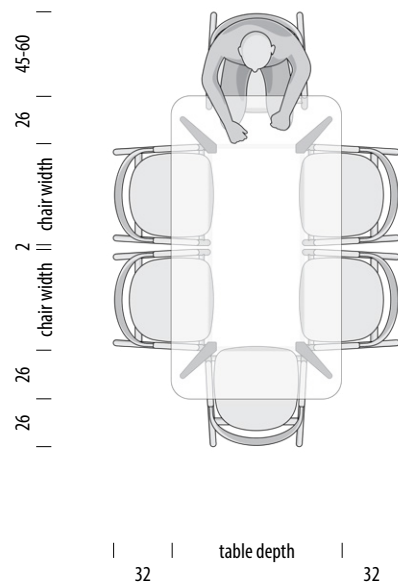

Stafa table 160 x 90 Size (cm)
Item no: 035 / 3CE W: 160 D: 90 H: 75

Stafa table

Nora chair | W: 45, D: 47, H: 79

0cm 100 140 160 180 200 220 240

Scale: 1:40

Version: 1-8-2021

deepest chair fit
6 chairs

max. seating places
8 chairs

14 | table depth | 14

14 | table depth | 14

14 | table depth | 14

Stafa table

Muna chair | W: 53, D: 53, H: 75

0cm 100 140 160 180 200 220 240

Scale: 1:40

Version: 1-8-2021

Stafa round table Ø90 Size (cm)
Item no: 100 W: Ø90 H: 75

Stafa table 80 x 80 Size (cm)
Item no: 2F5 / 381 W: 80 D: 80 H: 75

Stafa table 140 x 90 Size (cm)
Item no: 034 / 3CD W: 140 D: 90 H: 75

deepest chair fit
4 chairs

max. seating places
6 chairs

Stafa table 160 x 90 Size (cm)
Item no: 035 / 3CE W: 160 D: 90 H: 75

Stafa table

Muna chair | W: 53, D: 53, H: 75

Version: 1-8-2021

0cm 100 140 160 180 200 220 240

Scale: 1:40

deepest chair fit 6 chairs max. seating places 8 chairs