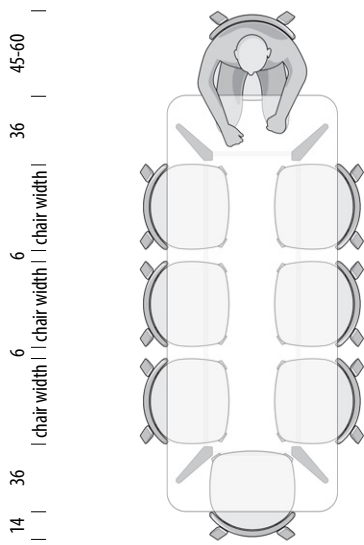

Fawn chair | W: 48, D: 48, H: 79

0cm 100 140 160 180 200 220 240

Scale: 1:40

Version: 1-8-2021

Stafa round table Ø90 Size (cm)
Item no: 100 W: Ø90 H: 75

Stafa table 80 x 80 Size (cm)
Item no: 2F5 / 381 W: 80 D: 80 H: 75

Version: 1-8-2021

Stafa round table Ø90 Size (cm)
Item no: 100 W: Ø90 H: 75

Stafa table 80 x 80 Size (cm)
Item no: 2F5 / 381 W: 80 D: 80 H: 75

Stafa table 140 x 90 Size (cm)
Item no: 034 / 3CD W: 140 D: 90 H: 75

Stafa table 160 x 90 Size (cm)
Item no: 035 / 3CE W: 160 D: 90 H: 75

Stafa table

Nora chair | W: 45, D: 47, H: 79

0cm 100 140 160 180 200 220 240

Scale: 1:40

Version: 1-8-2021

deepest chair fit
6 chairs

max. seating places
8 chairs

14 | table depth | 14

14 | table depth | 14

14 | table depth | 14

Stafa table

Muna chair | W: 53, D: 53, H: 75

0cm 100 140 160 180 200 220 240

Scale: 1:40

Version: 1-8-2021