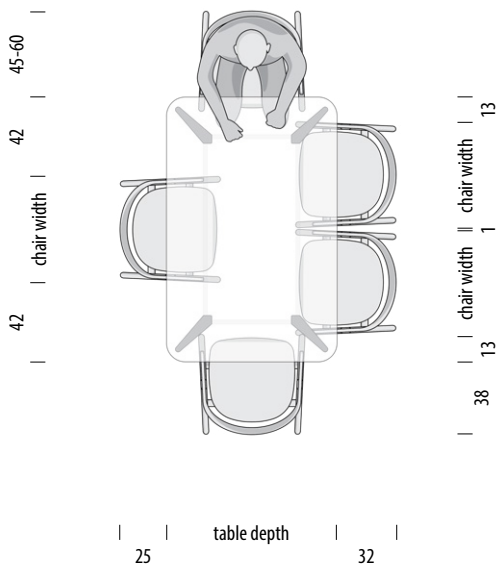

Stafa round table Ø90 Size (cm)
Item no: 100 W: Ø90 H: 75

Stafa table 80 x 80 Size (cm)
Item no: 2F5 / 381 W: 80 D: 80 H: 75

Stafa table 140 x 90 Size (cm)
Item no: 034 / 3CD W: 140 D: 90 H: 75

deepest chair fit
4 chairs

max. seating places
6 chairs

Stafa table 160 x 90 Size (cm)
Item no: 035 / 3CE W: 160 D: 90 H: 75

Stafa table

Muna chair | W: 53, D: 53, H: 75

Version: 1-8-2021

0cm 100 140 160 180 200 220 240

Scale: 1:40

deepest chair fit 6 chairs max. seating places 8 chairs

Stafa table

Ava chair | W: 56, D: 53, H: 77

0cm 100 140 160 180 200 220 240

Scale: 1:40

Version: 1-8-2021

Stafa round table Ø90 Size (cm)
Item no: 100 W: Ø90 H: 75

Stafa table 80 x 80 Size (cm)
Item no: 2F5 / 381 W: 80 D: 80 H: 75

Stafa table 140 x 90 Size (cm)
Item no: 034 / 3CD W: 140 D: 90 H: 75

deepest chair fit
4 chairs

max. seating places
6 chairs

Stafa table 160 x 90 Size (cm)
Item no: 035 / 3CE W: 160 D: 90 H: 75

Stafa table