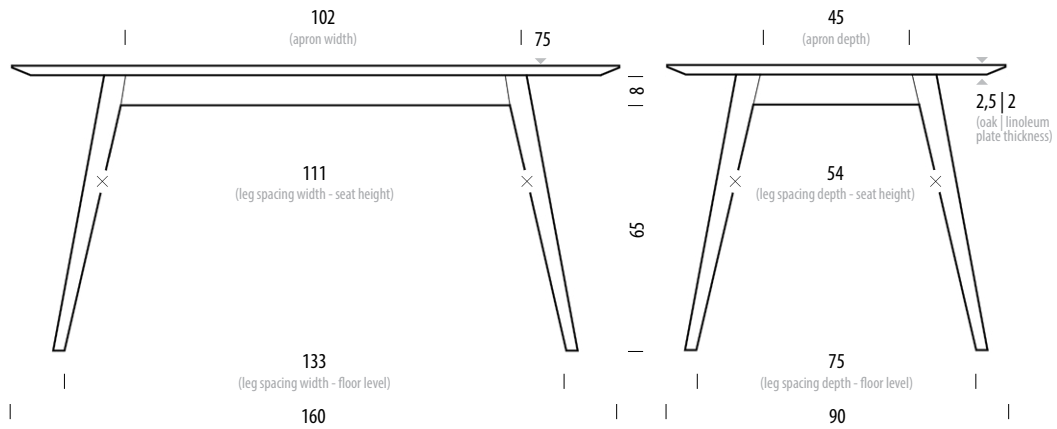

Item no. 034 / 3CD

Leg spacing	Width	Depth	Height
Floor level	124	75	
Seat height	103	54	
Apron height	94	45	

Assembly 15 min / 2 persons

Plate	Thickness
	2 / 2,5

Stafa table 160

Base Solid oak, Plate Solid oak / Linoleum

Version: 1-8-2021

Basic info

Design	Salih Teskeredžić	
Product size	W: 160, D: 90, H: 75	
Packaging	W: 166, D: 93, H: 13	
Volume	0,20 m ³	
Net weight	40,1 kg	31,6 kg
Gross weight	44,1 kg	35,7 kg
	(oak)	(linoleum)

Item no. 035 / 3CE

Leg spacing	Width	Depth	Height
Floor level	133	75	
Seat height	111	54	
Apron height	102	45	

Assembly 15 min / 2 persons

Plate	Thickness
	2 / 2,5

Stafa table 180

Base Solid oak, Plate Solid oak / Linoleum

Version: 1-8-2021

Basic info

Design	Salih Teskeredžić	
Product size	W: 180, D: 90, H: 75	
Packaging	W: 186, D: 93, H: 13	
Volume	0,22 m ³	
Net weight	45,5 kg	33,2 kg
Gross weight	49,9 kg	37,6 kg
	(oak)	(linoleum)