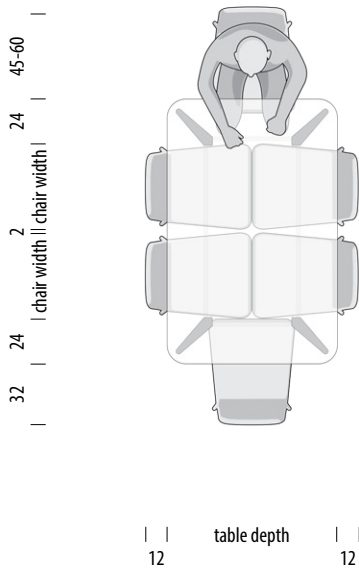

Version: 1-8-2021

Basic info

Design	Salih Teskeredžić	
Product size	W: 200, D: 90, H: 75	
Packaging	W: 206, D: 93, H: 13	
Volume	0,25 m ³	
Net weight	49,7 kg	37 kg
Gross weight	54,7 kg	41,8 kg
	(oak)	(linoleum)

Version: 1-8-2021

Basic info

Design	Salih Teskeredžić	
Product size	W: 220, D: 90, H: 75	
Packaging	W: 226, D: 93, H: 13	
Volume	0,27 m ³	
Net weight	51,8 kg	40,3 kg
Gross weight	57,2 kg	45,6 kg
	(oak)	(linoleum)

Item no. 038 / 3D1

Leg spacing	Width	Depth	Height
Floor level	184	75	
Seat height	163	54	
Apron height	154	45	

Assembly 15 min / 2 persons

Plate	Thickness
	2 / 2,5

Stafa table

Ena chair | W: 45, D: 56, H: 84

0cm 100 140 160 180 200 220 240

Scale: 1:40

Version: 1-8-2021

Stafa round table Ø90 Size (cm)
Item no: 100 W: Ø90 H: 75

Stafa table 80 x 80 Size (cm)
Item no: 2F5 / 381 W: 80 D: 80 H: 75

Stafa table 140 x 90 Size (cm)
Item no: 034 / 3CD W: 140 D: 90 H: 75