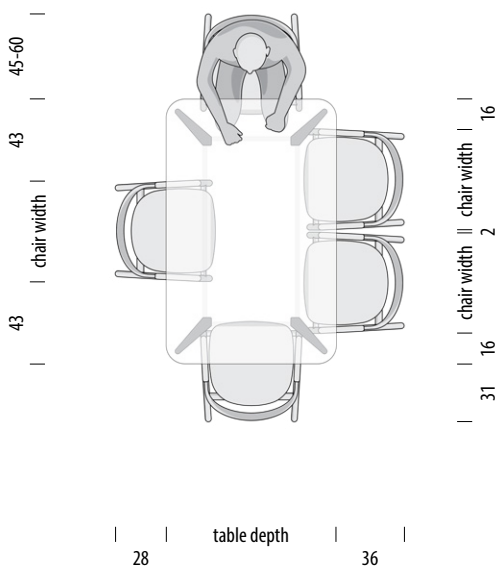

Stafa table 160 x 90 Size (cm)
Item no: 035 / 3CE W: 160 D: 90 H: 75

Stafa table

Nora chair | W: 45, D: 47, H: 79

0cm 100 140 160 180 200 220 240

Scale: 1:40

Version: 1-8-2021

deepest chair fit
6 chairs

max. seating places
8 chairs

14 | table depth | 14

14 | table depth | 14

14 | table depth | 14

Stafa table

Muna chair | W: 53, D: 53, H: 75

0cm 100 140 160 180 200 220 240

Scale: 1:40

Version: 1-8-2021

Stafa round table Ø90 Size (cm)
Item no: 100 W: Ø90 H: 75

Stafa table 80 x 80 Size (cm)
Item no: 2F5 / 381 W: 80 D: 80 H: 75

Stafa table 140 x 90 Size (cm)
Item no: 034 / 3CD W: 140 D: 90 H: 75

deepest chair fit
4 chairs

max. seating places
6 chairs

Stafa table 160 x 90 Size (cm)
Item no: 035 / 3CE W: 160 D: 90 H: 75

Stafa table

Muna chair | W: 53, D: 53, H: 75

Version: 1-8-2021

0cm 100 140 160 180 200 220 240

Scale: 1:40

deepest chair fit 6 chairs max. seating places 8 chairs