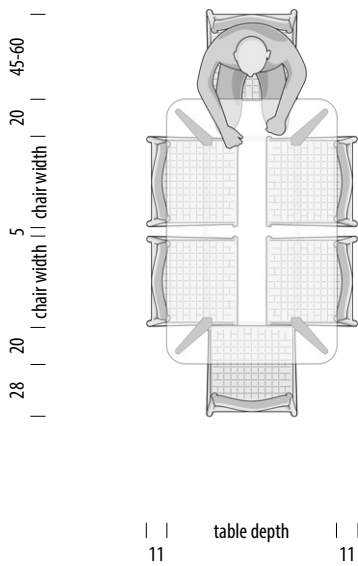

Version: 1-8-2021

Basic info

Design	Salih Teskeredžić	
Product size	W: 220, D: 90, H: 75	
Packaging	W: 226, D: 93, H: 13	
Volume	0,27 m ³	
Net weight	51,8 kg	40,3 kg
Gross weight	57,2 kg	45,6 kg
	(oak)	(linoleum)

0cm 100 140 160 180 200 220 240

Scale: 1:40

Version: 1-8-2021

Stafa round table Ø90 Size (cm)
Item no: 100 W: Ø90 H: 75

Stafa table 80 x 80 Size (cm)
Item no: 2F5 / 381 W: 80 D: 80 H: 75

Stafa table 140 x 90 Size (cm)
Item no: 034 / 3CD W: 140 D: 90 H: 75

Fawn chair | W: 48, D: 48, H: 79

0cm 100 140 160 180 200 220 240

Scale: 1:40

Version: 1-8-2021

Stafa round table Ø90 Size (cm)
Item no: 100 W: Ø90 H: 75

Stafa table 80 x 80 Size (cm)
Item no: 2F5 / 381 W: 80 D: 80 H: 75

Stafa table 140 x 90 Size (cm)
Item no: 034 / 3CD W: 140 D: 90 H: 75

Stafa table 160 x 90 Size (cm)
Item no: 035 / 3CE W: 160 D: 90 H: 75

Stafa table

Fawn chair | W: 48, D: 48, H: 79

0cm 100 140 160 180 200 220 240