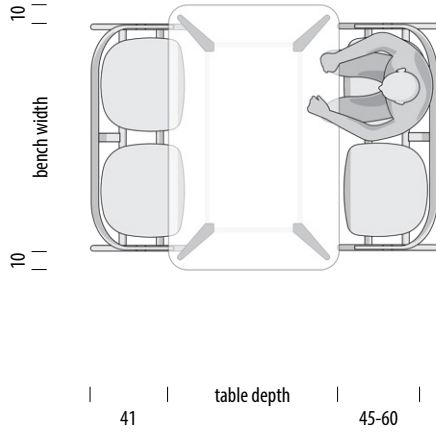

Stafa table

Ava chair | W: 56, D: 53, H: 77

0cm 100 140 160 180 200 220 240

Scale: 1:40

Version: 1-8-2021

Stafa round table Ø90 Size (cm)
Item no: 100 W: Ø90 H: 75

Stafa table 80 x 80 Size (cm)
Item no: 2F5 / 381 W: 80 D: 80 H: 75

Stafa table 140 x 90 Size (cm)
Item no: 034 / 3CD W: 140 D: 90 H: 75

deepest chair fit
4 chairs

max. seating places
6 chairs

Stafa table 160 x 90 Size (cm)
Item no: 035 / 3CE W: 160 D: 90 H: 75

Stafa table

Ava chair | W: 56, D: 53, H: 77

Version: 1-8-2021

0cm 100 140 160 180 200 220 240

Scale: 1:40

Stafa table

Ava bench | W: 120, D: 53, H: 77,5

0cm 100 140 160 180 200 220 240

Scale: 1:40

Version: 1-8-2021

Stafa table 140 x 90 **Size (cm)**
 Item no: 034 / 3CD W: 140 D: 90 H: 75

Stafa table 160 x 90 **Size (cm)**
 Item no: 035 / 3CE W: 160 D: 90 H: 75

Stafa table 180 x 90 **Size (cm)**
 Item no: 036 / 3CF W: 180 D: 90 H: 75