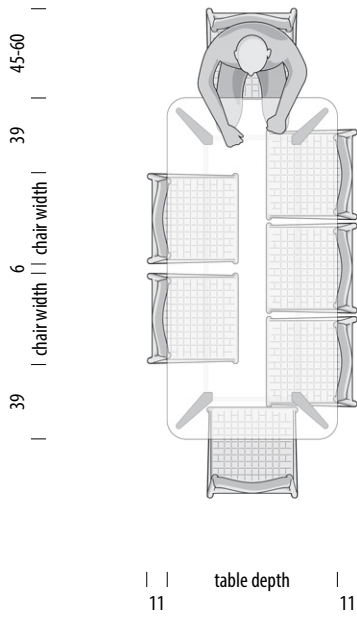

Fawn chair | W: 48, D: 48, H: 79

0cm 100 140 160 180 200 220 240

Scale: 1:40

Version: 1-8-2021

Stafa round table Ø90 Size (cm)
Item no: 100 W: Ø90 H: 75

Stafa table 80 x 80 Size (cm)
Item no: 2F5 / 381 W: 80 D: 80 H: 75

Stafa table 140 x 90 Size (cm)
Item no: 034 / 3CD W: 140 D: 90 H: 75

Stafa table 160 x 90 Size (cm)
Item no: 035 / 3CE W: 160 D: 90 H: 75

Stafa table

Fawn chair | W: 48, D: 48, H: 79

0cm 100 140 160 180 200 220 240

Scale: 1:40

Version: 1-8-2021

deepest chair fit
6 chairs

max. seating places
8 chairs

Stafa table

Nora chair | W: 45, D: 47, H: 79

0cm 100 140 160 180 200 220 240

Scale: 1:40

Version: 1-8-2021

Stafa round table Ø90 Size (cm)
Item no: 100 W: Ø90 H: 75

Stafa table 80 x 80 Size (cm)
Item no: 2F5 / 381 W: 80 D: 80 H: 75

Stafa table 140 x 90 Size (cm)
Item no: 034 / 3CD W: 140 D: 90 H: 75