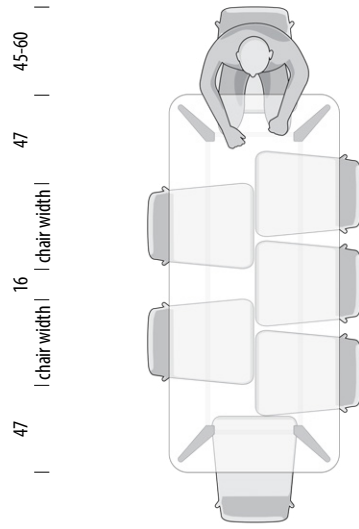

Version: 1-8-2021

Basic info

Design	Salih Teskeredžić	
Product size	W: 220, D: 90, H: 75	
Packaging	W: 226, D: 93, H: 13	
Volume	0,27 m ³	
Net weight	51,8 kg	40,3 kg
Gross weight	57,2 kg	45,6 kg
	(oak)	(linoleum)

0cm 100 140 160 180 200 220 240

Scale: 1:40

Version: 1-8-2021

Stafa round table Ø90 Size (cm)
Item no: 100 W: Ø90 H: 75

Stafa table 80 x 80 Size (cm)
Item no: 2F5 / 381 W: 80 D: 80 H: 75

Stafa table 140 x 90 Size (cm)
Item no: 034 / 3CD W: 140 D: 90 H: 75

table depth 12

36 20 20 2 2 20

deepest chair fit
6 chairs

max. seating places
8 chairs

table depth 12

27 30 2 2 2 30

table depth 12

Stafa table

Fawn chair | W: 48, D: 48, H: 79

0cm 100 140 160 180 200 220 240

Scale: 1:40

Version: 1-8-2021

Stafa round table Ø90 Size (cm)
Item no: 100 W: Ø90 H: 75

Stafa table 80 x 80 Size (cm)
Item no: 2F5 / 381 W: 80 D: 80 H: 75