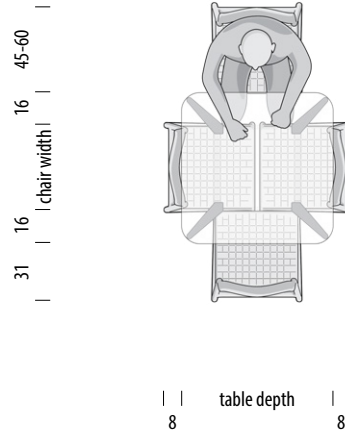

Version: 1-8-2021

Basic info

Design	Salih Teskeredžić	
Product size	W: 220, D: 90, H: 75	
Packaging	W: 226, D: 93, H: 13	
Volume	0,27 m ³	
Net weight	51,8 kg	40,3 kg
Gross weight	57,2 kg	45,6 kg
	(oak)	(linoleum)

table depth 12

36 20 20 2 2 20

deepest chair fit
6 chairs

max. seating places
8 chairs

table depth 12

27 30 2 2 2 30

table depth 12

Stafa table

Fawn chair | W: 48, D: 48, H: 79

0cm 100 140 160 180 200 220 240

Scale: 1:40

Version: 1-8-2021

Stafa round table Ø90 Size (cm)
Item no: 100 W: Ø90 H: 75

Stafa table 80 x 80 Size (cm)
Item no: 2F5 / 381 W: 80 D: 80 H: 75

Stafa table 140 x 90 Size (cm)
Item no: 034 / 3CD W: 140 D: 90 H: 75

Stafa table 160 x 90 Size (cm)
Item no: 035 / 3CE W: 160 D: 90 H: 75

Stafa table

Fawn chair | W: 48, D: 48, H: 79

0cm 100 140 160 180 200 220 240