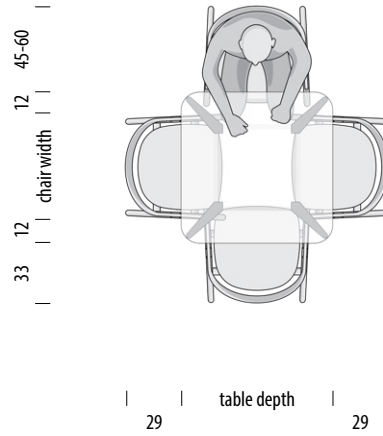

Stafa round table Ø90 Size (cm)
Item no: 100 W: Ø90 H: 75

Stafa table 80 x 80 Size (cm)
Item no: 2F5 / 381 W: 80 D: 80 H: 75

Stafa table 140 x 90 Size (cm)
Item no: 034 / 3CD W: 140 D: 90 H: 75

deepest chair fit
4 chairs

max. seating places
6 chairs

Stafa table 160 x 90 Size (cm)
Item no: 035 / 3CE W: 160 D: 90 H: 75

Stafa table

Muna chair | W: 53, D: 53, H: 75

Version: 1-8-2021

0cm 100 140 160 180 200 220 240

Scale: 1:40

deepest chair fit 6 chairs max. seating places 8 chairs

Stafa table

Ava chair | W: 56, D: 53, H: 77

0cm 100 140 160 180 200 220 240

Scale: 1:40

Version: 1-8-2021

Stafa round table Ø90 Size (cm)
Item no: 100 W: Ø90 H: 75

Stafa table 80 x 80 Size (cm)
Item no: 2F5 / 381 W: 80 D: 80 H: 75

Stafa table 140 x 90 Size (cm)
Item no: 034 / 3CD W: 140 D: 90 H: 75

deepest chair fit
4 chairs

max. seating places
6 chairs

Stafa table 160 x 90 Size (cm)
Item no: 035 / 3CE W: 160 D: 90 H: 75

Stafa table