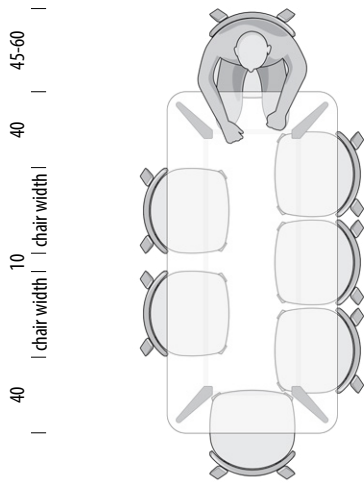

Version: 1-8-2021

Stafa round table Ø90 Size (cm)
Item no: 100 W: Ø90 H: 75

Stafa table 80 x 80 Size (cm)
Item no: 2F5 / 381 W: 80 D: 80 H: 75

Stafa table 140 x 90 Size (cm)
Item no: 034 / 3CD W: 140 D: 90 H: 75

Stafa table 160 x 90 Size (cm)
Item no: 035 / 3CE W: 160 D: 90 H: 75

Stafa table

Nora chair | W: 45, D: 47, H: 79

0cm 100 140 160 180 200 220 240

Scale: 1:40

Version: 1-8-2021

deepest chair fit
6 chairs

max. seating places
8 chairs

14 | table depth | 14

14 | table depth | 14

14 | table depth | 14

Stafa table

Muna chair | W: 53, D: 53, H: 75

0cm 100 140 160 180 200 220 240

Scale: 1:40

Version: 1-8-2021