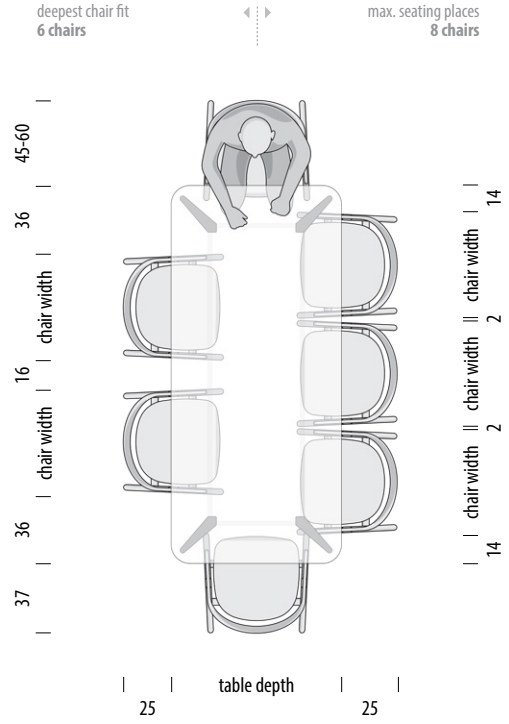

Stafa round table Ø90 Size (cm)
Item no: 100 W: Ø90 H: 75

Stafa table 80 x 80 Size (cm)
Item no: 2F5 / 381 W: 80 D: 80 H: 75

Stafa table 140 x 90 Size (cm)
Item no: 034 / 3CD W: 140 D: 90 H: 75

deepest chair fit
4 chairs

Stafa table

Ava chair | W: 56, D: 53, H: 77

0cm 100 140 160 180 200 220 240

Scale: 1:40

Version: 1-8-2021

Stafa round table Ø90 Size (cm)
Item no: 100 W: Ø90 H: 75

Stafa table 80 x 80 Size (cm)
Item no: 2F5 / 381 W: 80 D: 80 H: 75

Stafa table 140 x 90 Size (cm)
Item no: 034 / 3CD W: 140 D: 90 H: 75

deepest chair fit
4 chairs

max. seating places
6 chairs

Stafa table 160 x 90 Size (cm)
Item no: 035 / 3CE W: 160 D: 90 H: 75

Stafa table

Ava chair | W: 56, D: 53, H: 77

Version: 1-8-2021

0cm 100 140 160 180 200 220 240

Scale: 1:40

Stafa table

Ava bench | W: 120, D: 53, H: 77,5

0cm 100 140 160 180 200 220 240

Scale: 1:40