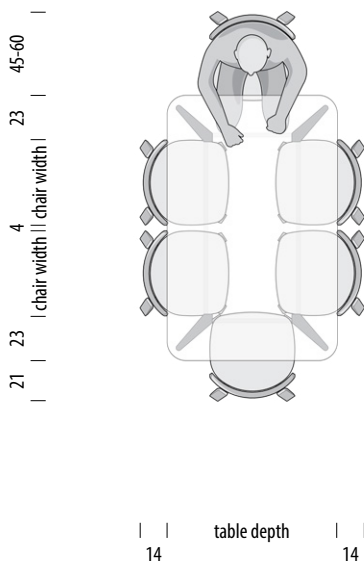

Fawn chair | W: 48, D: 48, H: 79

0cm 100 140 160 180 200 220 240

Scale: 1:40

Version: 1-8-2021

Stafa round table Ø90 Size (cm)
Item no: 100 W: Ø90 H: 75

Stafa table 80 x 80 Size (cm)
Item no: 2F5 / 381 W: 80 D: 80 H: 75

Stafa table 140 x 90 Size (cm)
Item no: 034 / 3CD W: 140 D: 90 H: 75

Stafa table 160 x 90 Size (cm)
Item no: 035 / 3CE W: 160 D: 90 H: 75

Stafa table

Fawn chair | W: 48, D: 48, H: 79

0cm 100 140 160 180 200 220 240

Version: 1-8-2021

Stafa round table Ø90 Size (cm)
Item no: 100 W: Ø90 H: 75

Stafa table 80 x 80 Size (cm)
Item no: 2F5 / 381 W: 80 D: 80 H: 75

Stafa table 140 x 90 Size (cm)
Item no: 034 / 3CD W: 140 D: 90 H: 75

Stafa table 160 x 90 Size (cm)
Item no: 035 / 3CE W: 160 D: 90 H: 75

Stafa table

Nora chair | W: 45, D: 47, H: 79

0cm 100 140 160 180 200 220 240

Scale: 1:40

Version: 1-8-2021

deepest chair fit
6 chairs

max. seating places
8 chairs