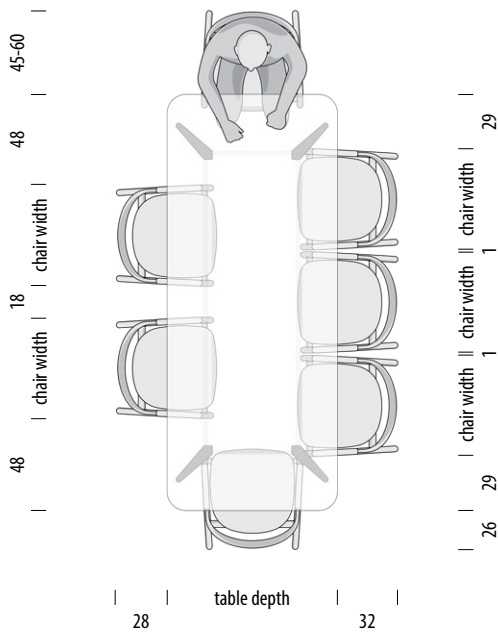

Packaging W: 96, D: 95, H: 13

Volume 0,12 m³

Net weight 17,8 kg

Gross weight 20 kg

Item no. 100

Leg spacing	Width	Depth	Height
Floor level	72		
Seat height	47		
Apron height	37		

Assembly 15 min / 2 persons

Stafa round table Ø90 Size (cm)
Item no: 100 W: Ø90 H: 75

Stafa table 80 x 80 Size (cm)
Item no: 2F5 / 381 W: 80 D: 80 H: 75

Stafa table 140 x 90 Size (cm)
Item no: 034 / 3CD W: 140 D: 90 H: 75

deepest chair fit
4 chairs

max. seating places
6 chairs

Stafa table 160 x 90 Size (cm)
Item no: 035 / 3CE W: 160 D: 90 H: 75

Stafa table

Muna chair | W: 53, D: 53, H: 75

Version: 1-8-2021

0cm 100 140 160 180 200 220 240

Scale: 1:40

deepest chair fit 6 chairs max. seating places 8 chairs

Stafa table

Ava chair | W: 56, D: 53, H: 77

0cm 100 140 160 180 200 220 240

Scale: 1:40

Version: 1-8-2021

Stafa round table Ø90 Size (cm)
Item no: 100 W: Ø90 H: 75

Stafa table 80 x 80 Size (cm)
Item no: 2F5 / 381 W: 80 D: 80 H: 75