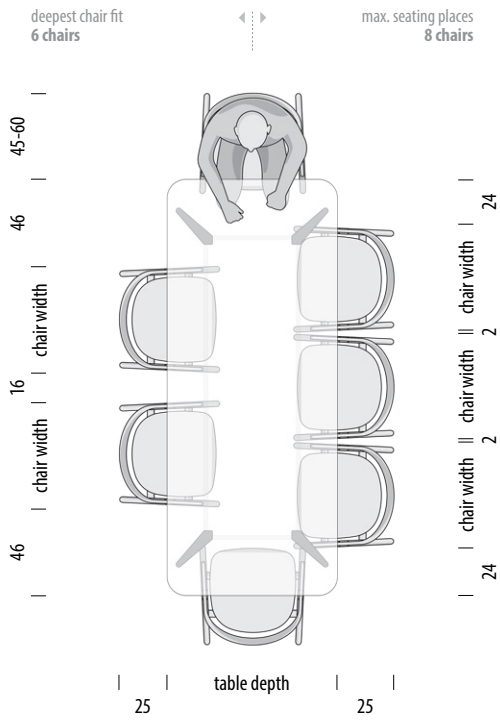

Stafa round table Ø90 Size (cm)
Item no: 100 W: Ø90 H: 75

Stafa table 80 x 80 Size (cm)
Item no: 2F5 / 381 W: 80 D: 80 H: 75

Stafa table 140 x 90 Size (cm)
Item no: 034 / 3CD W: 140 D: 90 H: 75

deepest chair fit
4 chairs

Stafa table

Ava chair | W: 56, D: 53, H: 77

0cm 100 140 160 180 200 220 240

Scale: 1:40

Version: 1-8-2021

Stafa round table Ø90 Size (cm)
Item no: 100 W: Ø90 H: 75

Stafa table 80 x 80 Size (cm)
Item no: 2F5 / 381 W: 80 D: 80 H: 75

Stafa table 140 x 90 Size (cm)
Item no: 034 / 3CD W: 140 D: 90 H: 75

deepest chair fit
4 chairs

max. seating places
6 chairs

Stafa table 160 x 90 Size (cm)
Item no: 035 / 3CE W: 160 D: 90 H: 75

Stafa table

Ava chair | W: 56, D: 53, H: 77

Version: 1-8-2021

0cm 100 140 160 180 200 220 240

Scale: 1:40

Stafa table

Ava bench | W: 120, D: 53, H: 77,5

0cm 100 140 160 180 200 220 240

Scale: 1:40