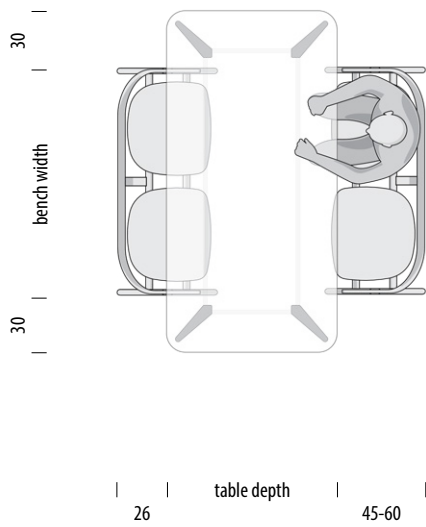

Ava chair | W: 56, D: 53, H: 77

Version: 1-8-2021

0cm 100 140 160 180 200 220 240

Scale: 1:40

Stafa table

Ava bench | W: 120, D: 53, H: 77,5

0cm 100 140 160 180 200 220 240

Scale: 1:40

Version: 1-8-2021

Stafa table 140 x 90 **Size (cm)**
 Item no: 034 / 3CD W: 140 D: 90 H: 75

Stafa table 160 x 90 **Size (cm)**
 Item no: 035 / 3CE W: 160 D: 90 H: 75

Stafa table 180 x 90 **Size (cm)**
 Item no: 036 / 3CF W: 180 D: 90 H: 75

Stafa table 200 x 90 **Size (cm)**
 Item no: 037 / 3D0 W: 200 D: 90 H: 75

Stafa table

Ava bench | W: 120, D: 53, H: 77,5

0cm 100 140 160 180 200 220 240

Scale: 1:40

Version: 1-8-2021

Stafa table 220 x 90
Item no: 038 / 3D1