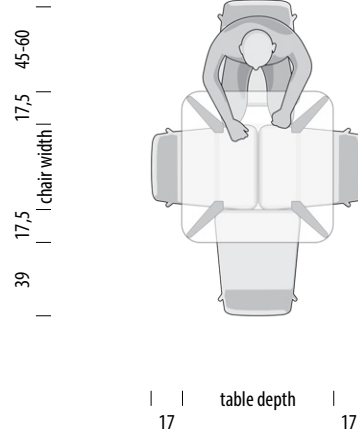

Version: 1-8-2021

Basic info

Design	Salih Teskeredžić	
Product size	W: 200, D: 90, H: 75	
Packaging	W: 206, D: 93, H: 13	
Volume	0,25 m ³	
Net weight	49,7 kg	37 kg
Gross weight	54,7 kg	41,8 kg
	(oak)	(linoleum)

Version: 1-8-2021

Basic info

Design	Salih Teskeredžić	
Product size	W: 220, D: 90, H: 75	
Packaging	W: 226, D: 93, H: 13	
Volume	0,27 m ³	
Net weight	51,8 kg	40,3 kg
Gross weight	57,2 kg	45,6 kg
	(oak)	(linoleum)

Item no. 038 / 3D1

Leg spacing	Width	Depth	Height
Floor level	184	75	
Seat height	163	54	
Apron height	154	45	

Assembly 15 min / 2 persons

Plate	Thickness
	2 / 2,5

Stafa table

Ena chair | W: 45, D: 56, H: 84

0cm 100 140 160 180 200 220 240

Scale: 1:40

Version: 1-8-2021

Stafa round table Ø90 Size (cm)
Item no: 100 W: Ø90 H: 75

Stafa table 80 x 80 Size (cm)
Item no: 2F5 / 381 W: 80 D: 80 H: 75

Stafa table 140 x 90 Size (cm)
Item no: 034 / 3CD W: 140 D: 90 H: 75