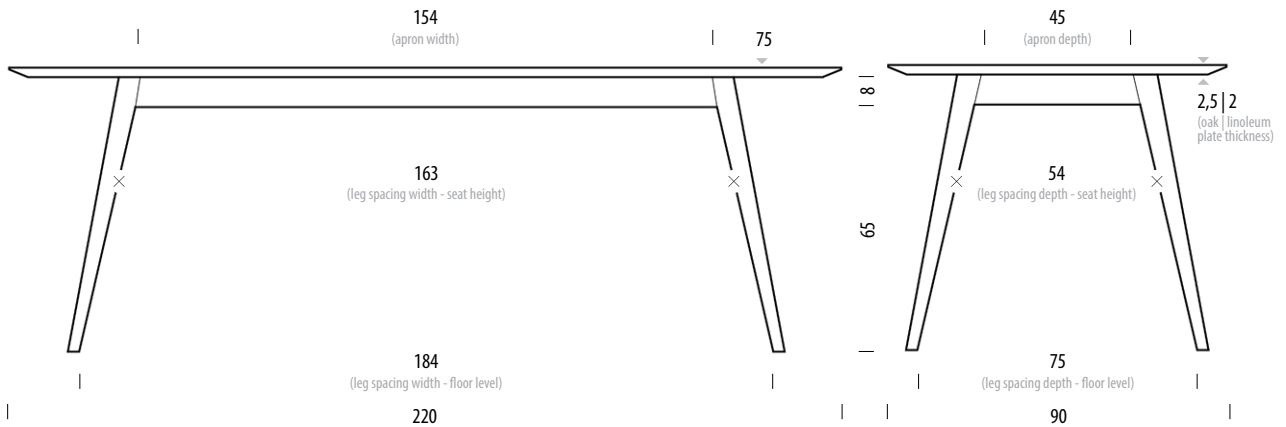

Item no. 037 / 3D0

Leg spacing	Width	Depth	Height
Floor level	184	75	
Seat height	163	54	
Apron height	154	45	

Assembly 15 min / 2 persons

Plate	Thickness
	2 / 2,5

Stafa table 220

Base Solid oak, Plate Solid oak / Linoleum

Version: 1-8-2021

Basic info

Design	Salih Teskeredžić	
Product size	W: 220, D: 90, H: 75	
Packaging	W: 226, D: 93, H: 13	
Volume	0,27 m ³	
Net weight	51,8 kg	40,3 kg
Gross weight	57,2 kg	45,6 kg
	(oak)	(linoleum)

Item no. 038 / 3D1

Leg spacing	Width	Depth	Height
Floor level	184	75	
Seat height	163	54	
Apron height	154	45	

Assembly 15 min / 2 persons

Plate	Thickness
	2 / 2,5

Stafa table

Ena chair | W: 45, D: 56, H: 84

0cm 100 140 160 180 200 220 240

Scale: 1:40

Version: 1-8-2021

Stafa round table Ø90 Size (cm)
Item no: 100 W: Ø90 H: 75

Stafa table 80 x 80 Size (cm)
Item no: 2F5 / 381 W: 80 D: 80 H: 75

Stafa table 140 x 90 Size (cm)
Item no: 034 / 3CD W: 140 D: 90 H: 75