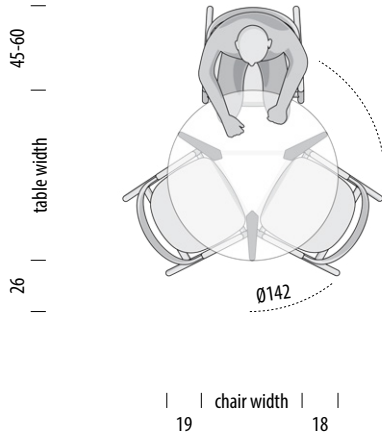

Version: 1-8-2021

Stafa round table Ø90 Size (cm)
Item no: 100 W: Ø90 H: 75

Stafa table 80 x 80 Size (cm)
Item no: 2F5 / 381 W: 80 D: 80 H: 75

Stafa table 140 x 90 Size (cm)
Item no: 034 / 3CD W: 140 D: 90 H: 75

Stafa table 160 x 90 Size (cm)
Item no: 035 / 3CE W: 160 D: 90 H: 75

Stafa table

Nora chair | W: 45, D: 47, H: 79

0cm 100 140 160 180 200 220 240

Scale: 1:40

Version: 1-8-2021

deepest chair fit
6 chairs

max. seating places
8 chairs

14 | table depth | 14

14 | table depth | 14

14 | table depth | 14

Stafa table

Muna chair | W: 53, D: 53, H: 75

0cm 100 140 160 180 200 220 240

Scale: 1:40

Version: 1-8-2021

Stafa round table Ø90 Size (cm)
Item no: 100 W: Ø90 H: 75

Stafa table 80 x 80 Size (cm)
Item no: 2F5 / 381 W: 80 D: 80 H: 75

Stafa table 140 x 90 Size (cm)
Item no: 034 / 3CD W: 140 D: 90 H: 75

deepest chair fit
4 chairs