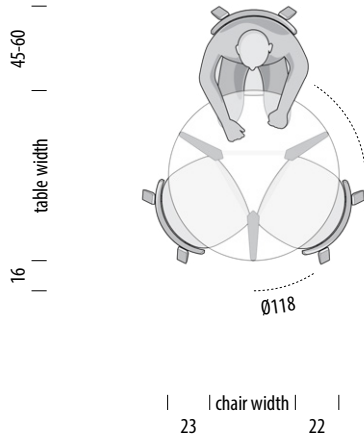

Fawn chair | W: 48, D: 48, H: 79

0cm 100 140 160 180 200 220 240

Scale: 1:40

Version: 1-8-2021

Stafa round table Ø90 Size (cm)
Item no: 100 W: Ø90 H: 75

Stafa table 80 x 80 Size (cm)
Item no: 2F5 / 381 W: 80 D: 80 H: 75

Stafa table 140 x 90 Size (cm)
Item no: 034 / 3CD W: 140 D: 90 H: 75

Stafa table 160 x 90 Size (cm)
Item no: 035 / 3CE W: 160 D: 90 H: 75

Stafa table

Fawn chair | W: 48, D: 48, H: 79

0cm 100 140 160 180 200 220 240

Scale: 1:40

Version: 1-8-2021

deepest chair fit
6 chairs

max. seating places
8 chairs

Stafa table

Nora chair | W: 45, D: 47, H: 79

0cm 100 140 160 180 200 220 240

Scale: 1:40

Version: 1-8-2021

Stafa round table Ø90 Size (cm)
Item no: 100 W: Ø90 H: 75

Stafa table 80 x 80 Size (cm)
Item no: 2F5 / 381 W: 80 D: 80 H: 75

Stafa table 140 x 90 Size (cm)
Item no: 034 / 3CD W: 140 D: 90 H: 75