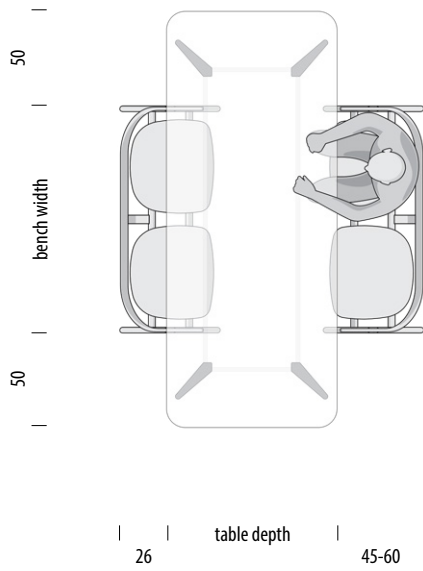

Version: 1-8-2021

Stafa table 140 x 90 **Size (cm)**
 Item no: 034 / 3CD W: 140 D: 90 H: 75

Stafa table 160 x 90 **Size (cm)**
 Item no: 035 / 3CE W: 160 D: 90 H: 75

Stafa table 180 x 90 **Size (cm)**
 Item no: 036 / 3CF W: 180 D: 90 H: 75

Stafa table 200 x 90 **Size (cm)**
 Item no: 037 / 3D0 W: 200 D: 90 H: 75

Stafa table

Ava bench | W: 120, D: 53, H: 77,5

0cm 100 140 160 180 200 220 240

Scale: 1:40

Version: 1-8-2021

Stafa table 220 x 90
Item no: 038 / 3D1

Size (cm)
W: 220 D: 90 H: 75

Stafa table

Available materials

Version: 1-8-2021

Legs | Solid oak

Oiled
1015
White oil

Oiled
1505
Natural oil

Plate | Solid oak