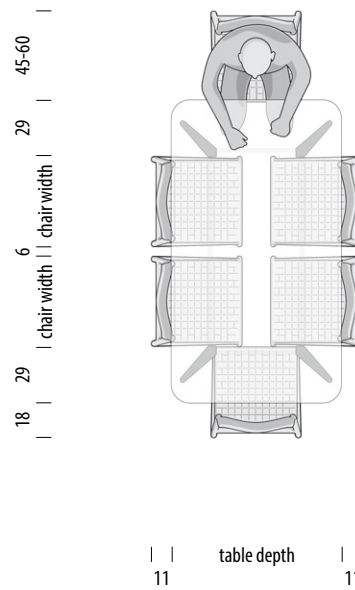

Version: 1-8-2021

Basic info

Design	Salih Teskeredžić	
Product size	W: 220, D: 90, H: 75	
Packaging	W: 226, D: 93, H: 13	
Volume	0,27 m ³	
Net weight	51,8 kg	40,3 kg
Gross weight	57,2 kg	45,6 kg
	(oak)	(linoleum)

0cm 100 140 160 180 200 220 240

Scale: 1:40

Version: 1-8-2021

Stafa round table Ø90 Size (cm)
Item no: 100 W: Ø90 H: 75

Stafa table 80 x 80 Size (cm)
Item no: 2F5 / 381 W: 80 D: 80 H: 75

Stafa table 140 x 90 Size (cm)
Item no: 034 / 3CD W: 140 D: 90 H: 75

Fawn chair | W: 48, D: 48, H: 79

0cm 100 140 160 180 200 220 240

Scale: 1:40

Version: 1-8-2021

Stafa round table Ø90 Size (cm)
Item no: 100 W: Ø90 H: 75

Stafa table 80 x 80 Size (cm)
Item no: 2F5 / 381 W: 80 D: 80 H: 75

Stafa table 140 x 90 Size (cm)
Item no: 034 / 3CD W: 140 D: 90 H: 75

Stafa table 160 x 90 Size (cm)
Item no: 035 / 3CE W: 160 D: 90 H: 75

Stafa table

Fawn chair | W: 48, D: 48, H: 79

0cm 100 140 160 180 200 220 240