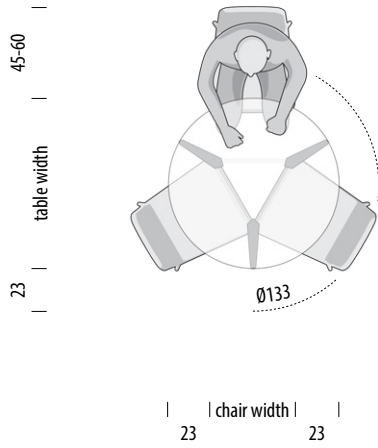

Version: 1-8-2021

Basic info

Design	Salih Teskeredžić	
Product size	W: 200, D: 90, H: 75	
Packaging	W: 206, D: 93, H: 13	
Volume	0,25 m ³	
Net weight	49,7 kg	37 kg
Gross weight	54,7 kg	41,8 kg
	(oak)	(linoleum)

Version: 1-8-2021

Basic info

Design	Salih Teskeredžić	
Product size	W: 220, D: 90, H: 75	
Packaging	W: 226, D: 93, H: 13	
Volume	0,27 m ³	
Net weight	51,8 kg	40,3 kg
Gross weight	57,2 kg	45,6 kg
	(oak)	(linoleum)

Item no. 038 / 3D1

Leg spacing	Width	Depth	Height
Floor level	184	75	
Seat height	163	54	
Apron height	154	45	

Assembly 15 min / 2 persons

Plate	Thickness
	2 / 2,5

Stafa table

Ena chair | W: 45, D: 56, H: 84

0cm 100 140 160 180 200 220 240

Scale: 1:40

Version: 1-8-2021

Stafa round table Ø90 Size (cm)
Item no: 100 W: Ø90 H: 75

Stafa table 80 x 80 Size (cm)
Item no: 2F5 / 381 W: 80 D: 80 H: 75

Stafa table 140 x 90 Size (cm)
Item no: 034 / 3CD W: 140 D: 90 H: 75