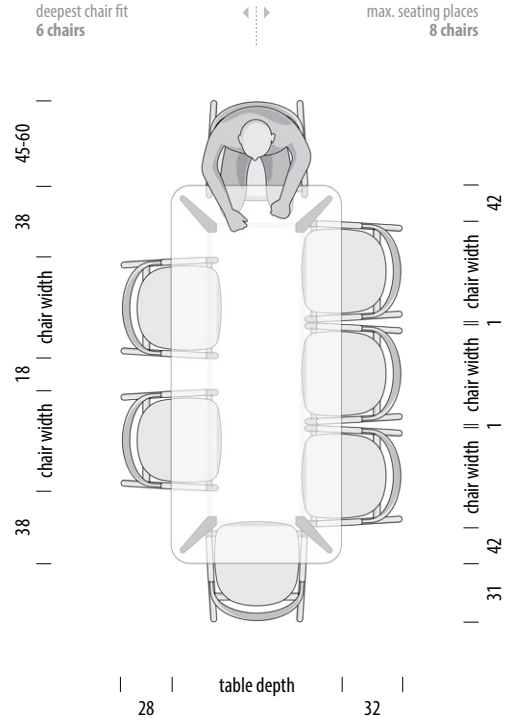

14 | table depth | 14

14 | table depth | 14

14 | table depth | 14

Stafa table

Muna chair | W: 53, D: 53, H: 75

0cm 100 140 160 180 200 220 240

Scale: 1:40

Version: 1-8-2021

Stafa round table Ø90 Size (cm)
Item no: 100 W: Ø90 H: 75

Stafa table 80 x 80 Size (cm)
Item no: 2F5 / 381 W: 80 D: 80 H: 75

Stafa table 140 x 90 Size (cm)
Item no: 034 / 3CD W: 140 D: 90 H: 75

deepest chair fit
4 chairs

max. seating places
6 chairs

Stafa table 160 x 90 Size (cm)
Item no: 035 / 3CE W: 160 D: 90 H: 75

Stafa table

Muna chair | W: 53, D: 53, H: 75

Version: 1-8-2021

0cm 100 140 160 180 200 220 240

Scale: 1:40

deepest chair fit 6 chairs max. seating places 8 chairs

Stafa table

Ava chair | W: 56, D: 53, H: 77

0cm 100 140 160 180 200 220 240

Scale: 1:40

Version: 1-8-2021

Stafa round table Ø90 Size (cm)
Item no: 100 W: Ø90 H: 75

Stafa table 80 x 80 Size (cm)
Item no: 2F5 / 381 W: 80 D: 80 H: 75