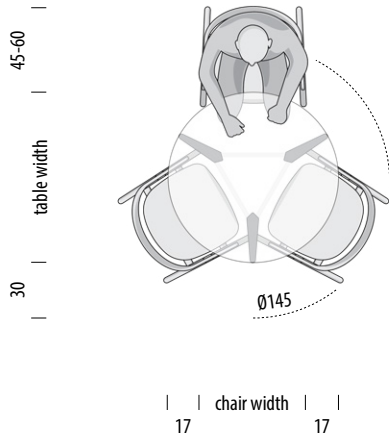

Stafa round table Ø90 Size (cm)
Item no: 100 W: Ø90 H: 75

Stafa table 80 x 80 Size (cm)
Item no: 2F5 / 381 W: 80 D: 80 H: 75

Stafa table 140 x 90 Size (cm)
Item no: 034 / 3CD W: 140 D: 90 H: 75

deepest chair fit
4 chairs

max. seating places
6 chairs

Stafa table 160 x 90 Size (cm)
Item no: 035 / 3CE W: 160 D: 90 H: 75

Stafa table

Muna chair | W: 53, D: 53, H: 75

Version: 1-8-2021

0cm 100 140 160 180 200 220 240

Scale: 1:40

deepest chair fit 6 chairs max. seating places 8 chairs

Stafa table

Ava chair | W: 56, D: 53, H: 77

0cm 100 140 160 180 200 220 240

Scale: 1:40

Version: 1-8-2021

Stafa round table Ø90 Size (cm)
Item no: 100 W: Ø90 H: 75

Stafa table 80 x 80 Size (cm)
Item no: 2F5 / 381 W: 80 D: 80 H: 75

Stafa table 140 x 90 Size (cm)
Item no: 034 / 3CD W: 140 D: 90 H: 75

deepest chair fit
4 chairs

max. seating places
6 chairs

Stafa table 160 x 90 Size (cm)
Item no: 035 / 3CE W: 160 D: 90 H: 75

Stafa table