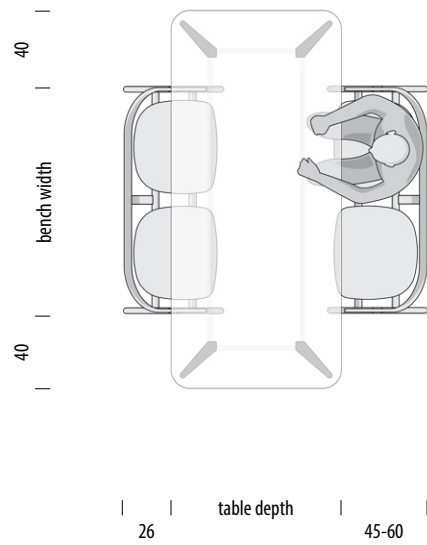

Ava chair | W: 56, D: 53, H: 77

Version: 1-8-2021

0cm 100 140 160 180 200 220 240

Scale: 1:40

Stafa table

Ava bench | W: 120, D: 53, H: 77,5

0cm 100 140 160 180 200 220 240

Scale: 1:40

Version: 1-8-2021

Stafa table 140 x 90 **Size (cm)**
 Item no: 034 / 3CD W: 140 D: 90 H: 75

Stafa table 160 x 90 **Size (cm)**
 Item no: 035 / 3CE W: 160 D: 90 H: 75

Stafa table 180 x 90 **Size (cm)**
 Item no: 036 / 3CF W: 180 D: 90 H: 75

Stafa table 200 x 90 **Size (cm)**
 Item no: 037 / 3D0 W: 200 D: 90 H: 75

Stafa table

Ava bench | W: 120, D: 53, H: 77,5

0cm 100 140 160 180 200 220 240

Scale: 1:40

Version: 1-8-2021

Stafa table 220 x 90
Item no: 038 / 3D1