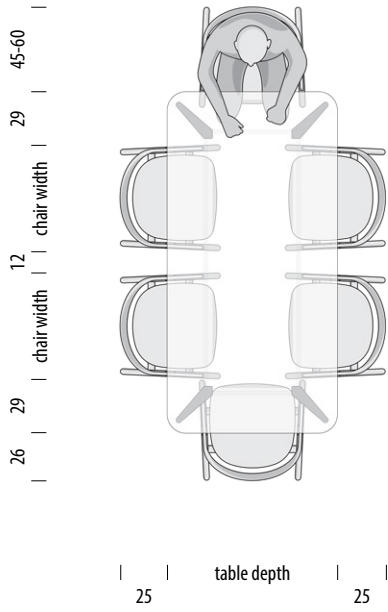

Stafa round table Ø90 Size (cm)
Item no: 100 W: Ø90 H: 75

Stafa table 80 x 80 Size (cm)
Item no: 2F5 / 381 W: 80 D: 80 H: 75

Stafa table 140 x 90 Size (cm)
Item no: 034 / 3CD W: 140 D: 90 H: 75

deepest chair fit
4 chairs

Stafa table

Ava chair | W: 56, D: 53, H: 77

0cm 100 140 160 180 200 220 240

Scale: 1:40

Version: 1-8-2021

Stafa round table Ø90 Size (cm)
Item no: 100 W: Ø90 H: 75

Stafa table 80 x 80 Size (cm)
Item no: 2F5 / 381 W: 80 D: 80 H: 75

Stafa table 140 x 90 Size (cm)
Item no: 034 / 3CD W: 140 D: 90 H: 75

deepest chair fit
4 chairs

max. seating places
6 chairs

Stafa table 160 x 90 Size (cm)
Item no: 035 / 3CE W: 160 D: 90 H: 75

Stafa table

Ava chair | W: 56, D: 53, H: 77

Version: 1-8-2021

0cm 100 140 160 180 200 220 240

Scale: 1:40

Stafa table

Ava bench | W: 120, D: 53, H: 77,5

0cm 100 140 160 180 200 220 240

Scale: 1:40