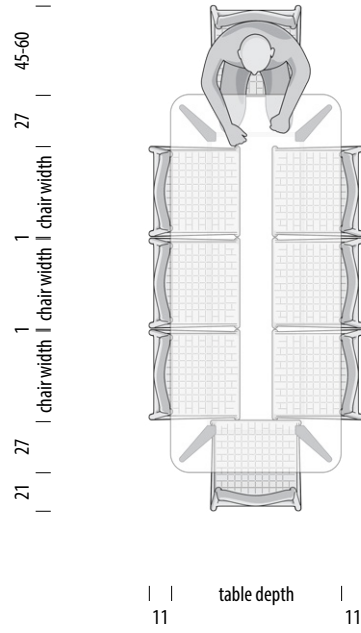

Version: 1-8-2021

Basic info

Design	Salih Teskeredžić	
Product size	W: 220, D: 90, H: 75	
Packaging	W: 226, D: 93, H: 13	
Volume	0,27 m ³	
Net weight	51,8 kg	40,3 kg
Gross weight	57,2 kg	45,6 kg
	(oak)	(linoleum)

Fawn chair | W: 48, D: 48, H: 79

0cm 100 140 160 180 200 220 240

Scale: 1:40

Version: 1-8-2021

Stafa round table Ø90 Size (cm)
Item no: 100 W: Ø90 H: 75

Stafa table 80 x 80 Size (cm)
Item no: 2F5 / 381 W: 80 D: 80 H: 75

Stafa table 140 x 90 Size (cm)
Item no: 034 / 3CD W: 140 D: 90 H: 75

Stafa table 160 x 90 Size (cm)
Item no: 035 / 3CE W: 160 D: 90 H: 75

Stafa table

Fawn chair | W: 48, D: 48, H: 79

0cm 100 140 160 180 200 220 240

Scale: 1:40

Version: 1-8-2021

deepest chair fit
6 chairs

max. seating places
8 chairs

Stafa table

Nora chair | W: 45, D: 47, H: 79

0cm 100 140 160 180 200 220 240

Scale: 1:40