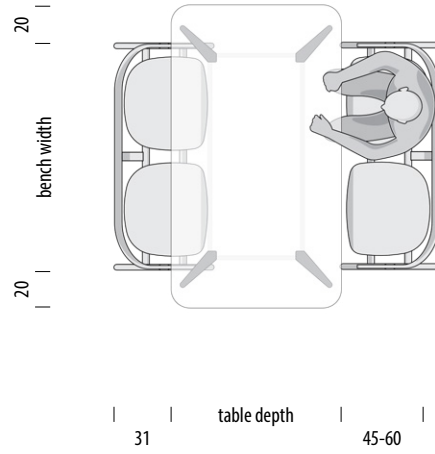

Ava chair | W: 56, D: 53, H: 77

Version: 1-8-2021

0cm 100 140 160 180 200 220 240

Scale: 1:40

Stafa table

Ava bench | W: 120, D: 53, H: 77,5

0cm 100 140 160 180 200 220 240

Scale: 1:40

Version: 1-8-2021

Stafa table 140 x 90 **Size (cm)**
 Item no: 034 / 3CD W: 140 D: 90 H: 75

Stafa table 160 x 90 **Size (cm)**
 Item no: 035 / 3CE W: 160 D: 90 H: 75

Stafa table 180 x 90 **Size (cm)**
 Item no: 036 / 3CF W: 180 D: 90 H: 75