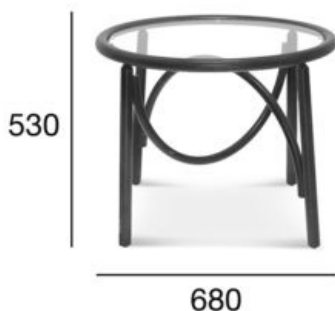

stolik kawowy

Wilma

Kod produktu: STK-1910

Stolik kawowy „Wilma” powstał z mojej fascynacji i ogromnego podziwu dla wyjątkowej techniki gięcia drewna, którą firma FAMEG tak zręcznie opanowała. Moim zamiarem było nadanie giętemu drewnu wyróżniającego się i dominującego miejsca w moim projekcie. Wierzę, że miękka i przyjazna struktura drewna sprawia, że stół staje się wytworny. Wybór szklanego blatu sprawia, że lekka, drewniana konstrukcja zostaje w centrum uwagi. Mam nadzieję, że w przyszłości Wilma stanie się funkcjonalnym klejnotem zarówno w stylowym salonie, jak i w eleganckim, nowoczesnym domu. Zapraszamy do skorzystania z naszego stolika kawowego „Wilma”. Mejk Design

Opcja A:
stolik kawowy

POZYCJA

WARTOŚĆ
OPCJA A

Drewno (typ)	buk
Wysokość całkowita (mm)	450
Głębokość całkowita (mm)	680
Szerokość całkowita (mm)	680
Waga netto (kg)	7,6
Ilość mebli w kartonie	1
Wymiary kartonu	700x700x560
Objętość kartonu (m ³)	0,274