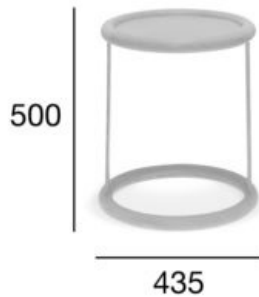

stolik

Likewise

Kod produktu: STK-1908

Z przyjemnością przedstawiamy nowy fotel klubowy zaprojektowany przez londyńskie studio projektowe Torsten Neeland. Krzesło nadaje się zarówno na rynek kontraktowy, jak i do małych przestrzeni. Otomany, stoliki kawowe i stolik okolicznościowy zostały włączone do kolekcji w celu uzupełnienia całego obrazu otoczenia, gdzie konieczne może być przyjęcie dużej liczby gości bez wizualnego przeciążenia przestrzeni. Specjalną cechą projektu jest to, że tacę do serwowania może zostać dołączona zarówno do małego otomana, jak i do stolika okolicznościowego, co sprawia, że meble uzyskują dodatkowy, gościnny charakter. Wymiary, właściwości i promienie zostały starannie dobrane do fotela klubowego, aby zapewnić wygodę, a jednocześnie uzyskać jak najmniejszy rozmiar. Torsten Neeland uważa, że obiekty odpowiednie dla mniejszych przestrzeni stają się coraz bardziej istotne w wielkich miastach, gdzie przestrzeń jest tak cenna.

Opcja A:
stolik

POZYCJA

WARTOŚĆ
OPCJA A

Drewno (typ)	buk
Wysokość całkowita (mm)	500
Głębokość całkowita (mm)	435
Szerokość całkowita (mm)	435
Waga netto (kg)	3,5
Ilość mebli w kartonie	1

Wymiary kartonu	480x480x650
Objętość kartonu (m³)	0,150