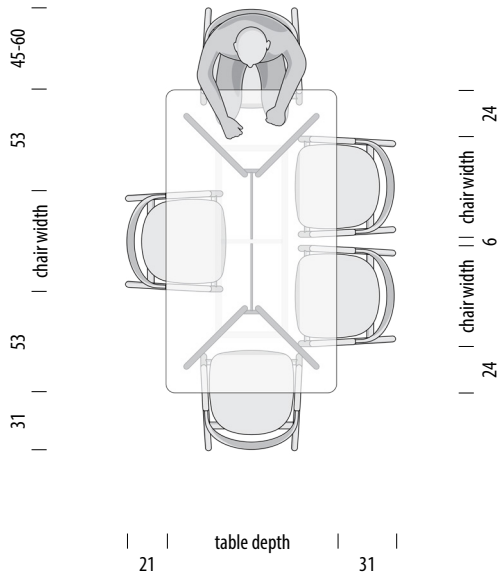

Basic info

Design	Salih Teskeredžić	
Product size	W: 240, D: 90, H: 75	
Packaging	W: 245, D: 97, H: 13,5	
Volume	0,32 m ³	
Net weight	53,4 kg	40 kg
Gross weight	60,7 kg (oak)	47,3 kg (linoleum)

Item no. 3FD / 44E

For other material options, please see the Available materials section at the end of the product sheet.

Tink table

Seating overview - Muna chair | W: 53, D: 53, H: 75

0cm 100 140 160 180 200 220 240

Scale: 1:40

Version: 15-2-2023

Tink table 160 x 90
Item no: 03B / 09F

Size (cm)			
W: 160	D: 90	H: 75	

deepest chair fit 4 chairs ↔ max. seating places 6 chairs

Tink table 180 x 90
Item no: 03C / 0A0

Size (cm)			
W: 180	D: 90	H: 75	

Tink table 200 x 90
Item no: 03D / 0A1

Size (cm)			
W: 200	D: 90	H: 75	

deepest chair fit 6 chairs ↔ max. seating places 8 chairs

Tink table 220 x 90
Item no: 03E / 0A2

Size (cm)			
W: 220	D: 90	H: 75	

Tink table