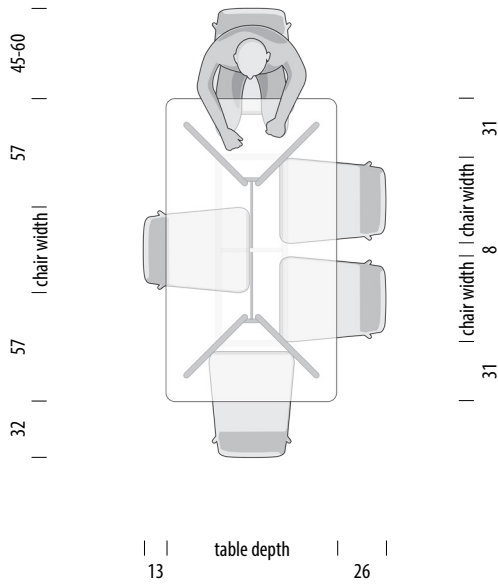

0cm 100 140 160 180 200 220 240

Scale: 1:40

Version: 15-2-2023

Tink table 240 x 90
Item no: 3FD / 44E

Size (cm)
W: 240 D: 90 H: 75

Tink table

Seating overview - Ena chair | W: 45, D: 56, H: 84

0cm 100 140 160 180 200 220 240

Scale: 1:40

Version: 15-2-2023

Tink table 160 x 90
Item no: 03B / 09F

Size (cm)
W: 160 D: 90 H: 75

deepest chair fit 4 chairs

max. seating places 6 chairs

Tink table 180 x 90
Item no: 03C / 0A0

Size (cm)
W: 180 D: 90 H: 75

deepest chair fit 6 chairs

max. seating places 8 chairs

Tink table 200 x 90
Item no: 03D / 0A1

Size (cm)
W: 200 D: 90 H: 75

deepest chair fit 6 chairs

max. seating places 8 chairs

Tink table 220 x 90
Item no: 03E / 0A2

Size (cm)
W: 220 D: 90 H: 75

deepest chair fit 8 chairs

max. seating places 10 chairs

Tink table

Seating overview - Ena chair | W: 45, D: 56, H: 84

0cm 100 140 160 180 200 220 240

Scale: 1:40

Version: 15-2-2023