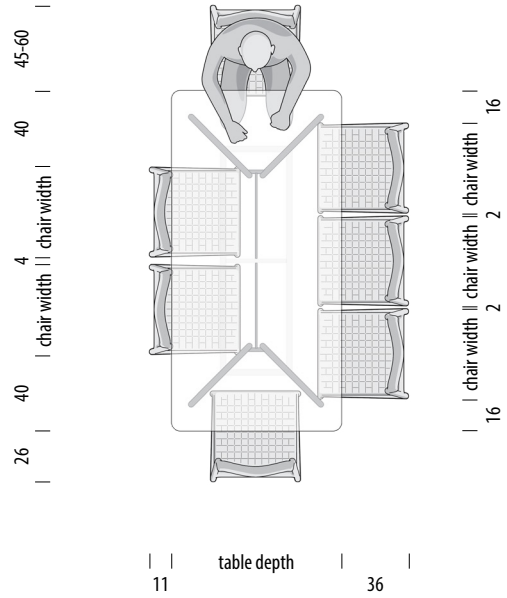

Tink table 200 x 90 **Size (cm)**
 Item no: 03D / 0A1 W: 200 D: 90 H: 75

Tink table 220 x 90 **Size (cm)**
 Item no: 03E / 0A2 W: 220 D: 90 H: 75

Tink table

Seating overview - Ava bench | W: 120, D: 53, H: 77,5

0cm 100 140 160 180 200 220 240

Scale: 1:40

Version: 15-2-2023

Tink table 240 x 90
Item no: 3FD / 44E

Size (cm)
W: 240 D: 90 H: 75

Tink table

Seating overview - Fawn chair | W: 48, D: 48, H: 79

0cm 100 140 160 180 200 220 240

Scale: 1:40

Version: 15-2-2023

Tink table 160 x 90
Item no: 03B / 09F

Size (cm)
W: 160 D: 90 H: 75

deepest chair fit
4 chairs

max. seating places
6 chairs

Tink table 180 x 90
Item no: 03C / 0A0

Size (cm)
W: 180 D: 90 H: 75

deepest chair fit
6 chairs

max. seating places
8 chairs

Tink table 200 x 90
Item no: 03D / 0A1

Size (cm)
W: 200 D: 90 H: 75

Tink table 220 x 90
Item no: 03E / 0A2

Size (cm)
W: 220 D: 90 H: 75

deepest chair fit
8 chairs