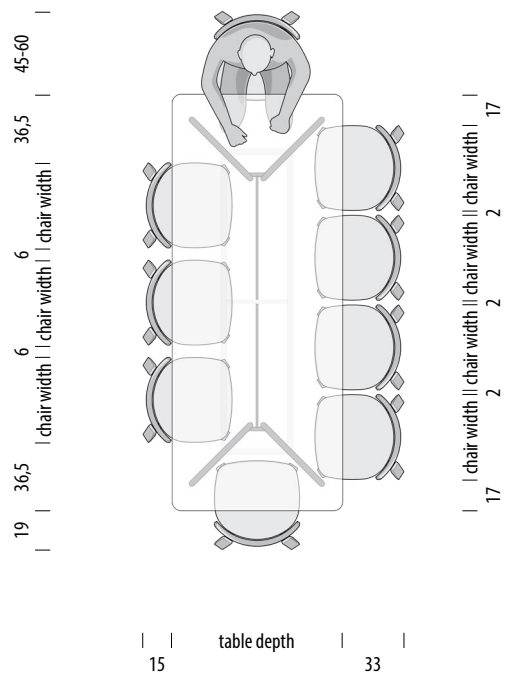

Seating overview - Nora chair | W: 45, D: 47, H: 79

0cm 100 140 160 180 200 220 240

Scale: 1:40

Version: 15-2-2023

Tink table 160 x 90
Item no: 03B / 09F

Size (cm)
W: 160 D: 90 H: 75

Tink table 180 x 90
Item no: 03C / 0A0

Size (cm)
W: 180 D: 90 H: 75

deepest chair fit
6 chairs

↔

max. seating places
8 chairs

Tink table 200 x 90
Item no: 03D / 0A1

Size (cm)
W: 200 D: 90 H: 75

deepest chair fit
6 chairs

↔

max. seating places
8 chairs

Tink table 220 x 90
Item no: 03E / 0A2

Size (cm)
W: 220 D: 90 H: 75

deepest chair fit
8 chairs

↔

max. seating places
10 chairs

Tink table

Seating overview - Nora chair | W: 45, D: 47, H: 79

0cm 100 140 160 180 200 220 240

Scale: 1:40

Version: 15-2-2023

Tink table 240 x 90
Item no: 3FD / 44E

Size (cm)
W: 240 D: 90 H: 75

Tink table

Seating overview - Ena chair | W: 45, D: 56, H: 84

0cm 100 140 160 180 200 220 240