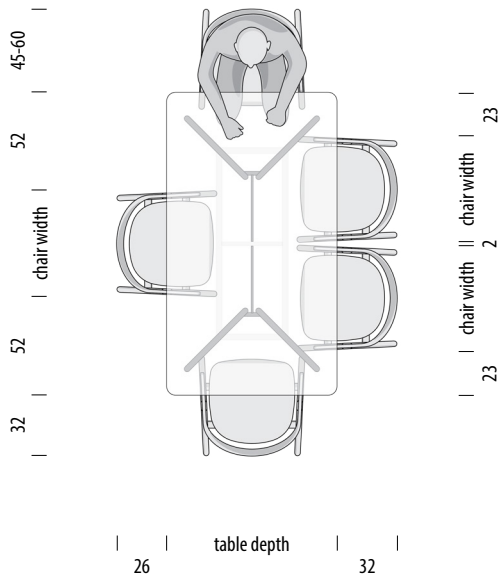

Tink table 200 x 90
Item no: 03D / 0A1

Size (cm)			
W: 200	D: 90	H: 75	

deepest chair fit 6 chairs ↔ max. seating places 8 chairs

Tink table 220 x 90
Item no: 03E / 0A2

Size (cm)			
W: 220	D: 90	H: 75	

Tink table

Seating overview - Muna chair | W: 53, D: 53, H: 75

0cm 100 140 160 180 200 220 240

Scale: 1:40

Version: 15-2-2023

Tink table 240 x 90
Item no: 3FD / 44E

Size (cm)
W: 240 D: 90 H: 75

Tink table

Seating overview - Ava chair | W: 56, D: 53, H: 77

0cm 100 140 160 180 200 220 240

Scale: 1:40

Version: 15-2-2023

Tink table 160 x 90 Size (cm)
Item no: 03B / 09F W: 160 D: 90 H: 75

deepest chair fit 4 chairs ↔ max. seating places 6 chairs

Tink table 180 x 90 Size (cm)
Item no: 03C / 0A0 W: 180 D: 90 H: 75

Tink table 200 x 90 Size (cm)
Item no: 03D / 0A1 W: 200 D: 90 H: 75

deepest chair fit 6 chairs ↔ max. seating places 8 chairs

Tink table 220 x 90 Size (cm)
Item no: 03E / 0A2 W: 220 D: 90 H: 75

Tink table