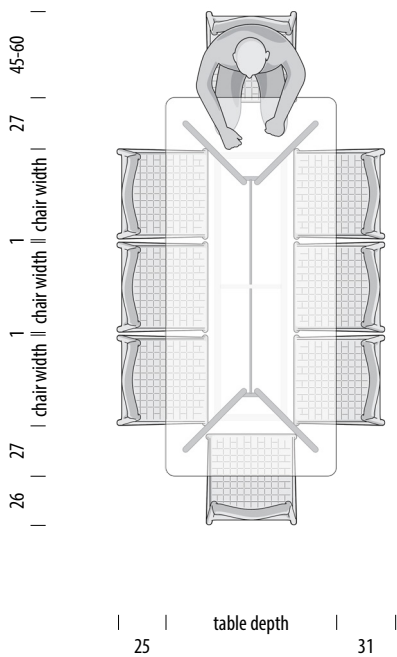

Scale: 1:40

Version: 15-2-2023

Tink table 160 x 90
Item no: 03B / 09F

Size (cm)
W: 160 D: 90 H: 75

deepest chair fit
4 chairs

max. seating places
6 chairs

Tink table 180 x 90
Item no: 03C / 0A0

Size (cm)
W: 180 D: 90 H: 75

deepest chair fit
6 chairs

max. seating places
8 chairs

Tink table 200 x 90
Item no: 03D / 0A1

Size (cm)
W: 200 D: 90 H: 75

Tink table 220 x 90
Item no: 03E / 0A2

Size (cm)
W: 220 D: 90 H: 75

deepest chair fit
8 chairs

max. seating places
10 chairs

Tink table

Seating overview - Fawn chair | W: 48, D: 48, H: 79

Scale: 1:40

Version: 15-2-2023

Tink table 240 x 90
Item no: 3FD / 44E

Size (cm)
W: 240 D: 90 H: 75

Tink table

Seating overview - Nora chair | W: 45, D: 47, H: 79

0cm 100 140 160 180 200 220 240

Scale: 1:40

Version: 15-2-2023

Tink table 160 x 90
Item no: 03B / 09F

Size (cm)
W: 160 D: 90 H: 75

Tink table 180 x 90
Item no: 03C / 0A0