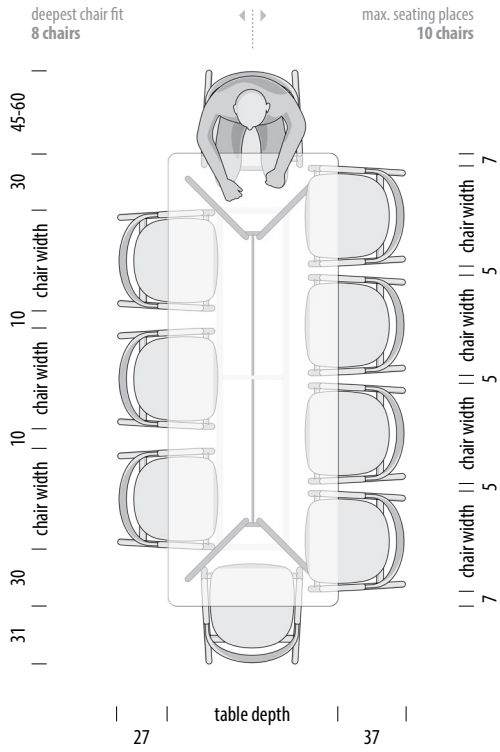

Tink table 200 x 90
Item no: 03D / 0A1

Size (cm)			
W: 200	D: 90	H: 75	

deepest chair fit 6 chairs ↔ max. seating places 8 chairs

Tink table 220 x 90
Item no: 03E / 0A2

Size (cm)			
W: 220	D: 90	H: 75	

Tink table

Seating overview - Muna chair | W: 53, D: 53, H: 75

0cm 100 140 160 180 200 220 240

Scale: 1:40

Version: 15-2-2023

Tink table 240 x 90
Item no: 3FD / 44E

Size (cm)
W: 240 D: 90 H: 75

Tink table

Seating overview - Ava chair | W: 56, D: 53, H: 77

0cm 100 140 160 180 200 220 240

Scale: 1:40

Version: 15-2-2023

Tink table 160 x 90 Size (cm)
Item no: 03B / 09F W: 160 D: 90 H: 75

deepest chair fit 4 chairs ↔ max. seating places 6 chairs

Tink table 180 x 90 Size (cm)
Item no: 03C / 0A0 W: 180 D: 90 H: 75

Tink table 200 x 90 Size (cm)
Item no: 03D / 0A1 W: 200 D: 90 H: 75

deepest chair fit 6 chairs ↔ max. seating places 8 chairs

Tink table 220 x 90 Size (cm)
Item no: 03E / 0A2 W: 220 D: 90 H: 75

Tink table