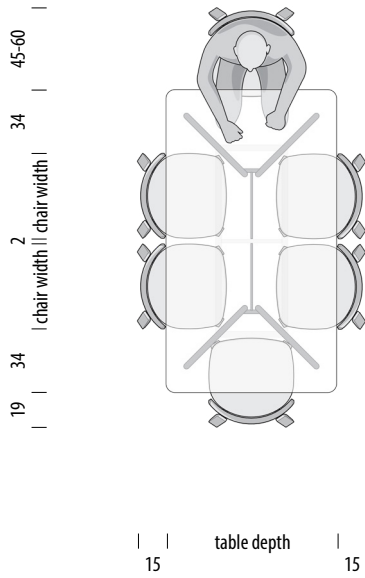

0cm 100 140 160 180 200 220 240

Scale: 1:40

Version: 15-2-2023

Tink table 240 x 90
Item no: 3FD / 44E

Size (cm)
W: 240 D: 90 H: 75

Tink table

Seating overview - Fawn chair | W: 48, D: 48, H: 79

0cm 100 140 160 180 200 220 240

max. seating places
10 chairs

Tink table

Seating overview - Fawn chair | W: 48, D: 48, H: 79

Scale: 1:40

Version: 15-2-2023

Tink table 240 x 90
Item no: 3FD / 44E

Size (cm)
W: 240 D: 90 H: 75

Tink table

Seating overview - Nora chair | W: 45, D: 47, H: 79

0cm 100 140 160 180 200 220 240

Scale: 1:40

Version: 15-2-2023

Tink table 160 x 90
Item no: 03B / 09F

Size (cm)
W: 160 D: 90 H: 75

Tink table 180 x 90
Item no: 03C / 0A0

Size (cm)
W: 180 D: 90 H: 75

deepest chair fit
6 chairs

↔

max. seating places
8 chairs

Tink table 200 x 90
Item no: 03D / 0A1

Size (cm)
W: 200 D: 90 H: 75

deepest chair fit
6 chairs

↔