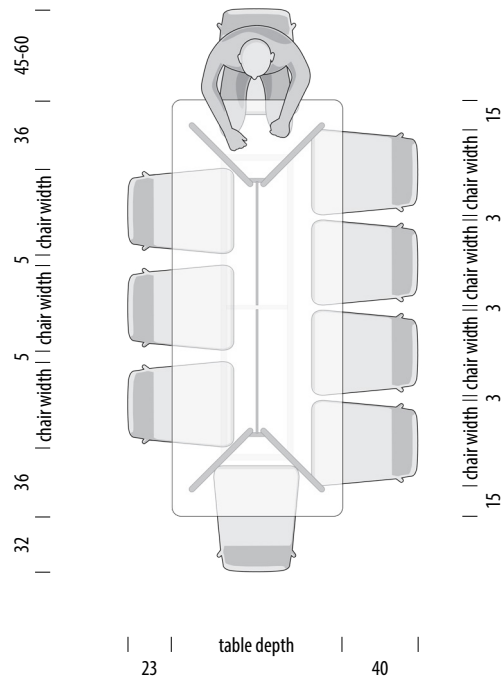

0cm 100 140 160 180 200 220 240

Scale: 1:40

Version: 15-2-2023

Tink table 240 x 90
Item no: 3FD / 44E

Size (cm)
W: 240 D: 90 H: 75

Tink table

Seating overview - Ena chair | W: 45, D: 56, H: 84

0cm 100 140 160 180 200 220 240

Scale: 1:40

Version: 15-2-2023

Tink table 160 x 90
Item no: 03B / 09F

Size (cm)
W: 160 D: 90 H: 75

deepest chair fit 4 chairs

max. seating places 6 chairs

Tink table 180 x 90
Item no: 03C / 0A0

Size (cm)
W: 180 D: 90 H: 75

deepest chair fit 6 chairs

max. seating places 8 chairs

Tink table 200 x 90
Item no: 03D / 0A1

Size (cm)
W: 200 D: 90 H: 75

deepest chair fit 6 chairs

max. seating places 8 chairs

Tink table 220 x 90
Item no: 03E / 0A2

Size (cm)
W: 220 D: 90 H: 75

deepest chair fit 8 chairs

max. seating places 10 chairs

Tink table

Seating overview - Ena chair | W: 45, D: 56, H: 84

0cm 100 140 160 180 200 220 240

Scale: 1:40

Version: 15-2-2023