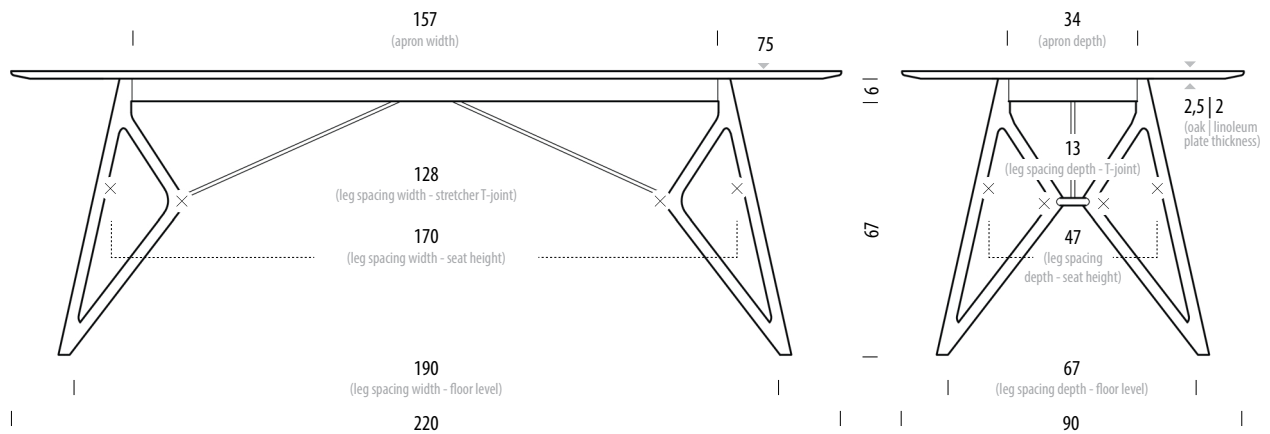

Basic info

Design	Salih Teskeredžić	
Product size	W: 220, D: 90, H: 75	
Packaging	W: 225, D: 97, H: 13,5	
Volume	0,30 m ³	
Net weight	50,5 kg	38 kg
Gross weight	56,9 kg (oak)	44,4 kg (linoleum)

Item no. 03E / OA2

Assembly 15 min / 2 persons

Leg spacing	Width	Depth	Height
Floor level	190	67	
Seat height	170	47	
Stretcher T-joint	128	13	
Apron	157	34	

Plate	Thickness
	2 / 2,5

Selected options

Body

Oiled Oak
1015
White oil