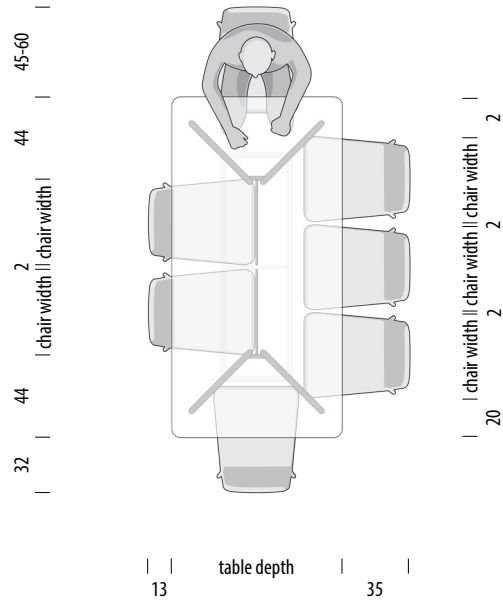

0cm 100 140 160 180 200 220 240

Scale: 1:40

Version: 15-2-2023

Tink table 240 x 90
Item no: 3FD / 44E

Size (cm)
W: 240 D: 90 H: 75

Tink table

Seating overview - Ena chair | W: 45, D: 56, H: 84

0cm 100 140 160 180 200 220 240

Scale: 1:40

Version: 15-2-2023

Tink table 160 x 90
Item no: 03B / 09F

Size (cm)
W: 160 D: 90 H: 75

deepest chair fit 4 chairs

max. seating places 6 chairs

Tink table 180 x 90
Item no: 03C / 0A0

Size (cm)
W: 180 D: 90 H: 75

deepest chair fit 6 chairs

max. seating places 8 chairs

Tink table 200 x 90
Item no: 03D / 0A1

Size (cm)
W: 200 D: 90 H: 75

deepest chair fit 6 chairs

max. seating places 8 chairs

Tink table 220 x 90
Item no: 03E / 0A2