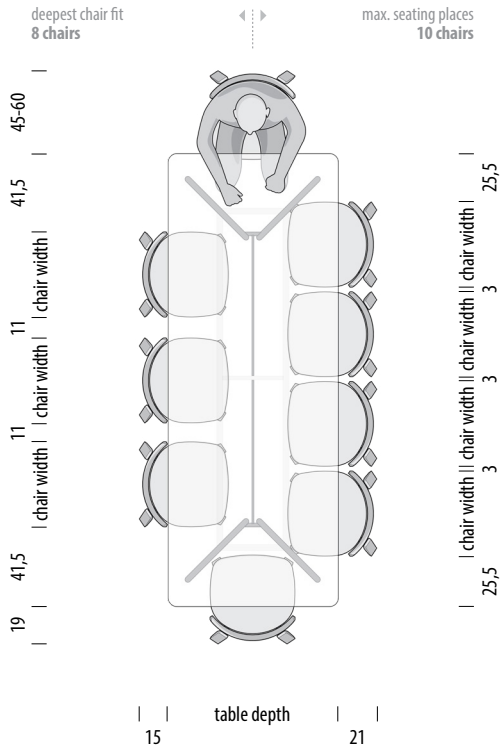

Seating overview - Nora chair | W: 45, D: 47, H: 79

0cm 100 140 160 180 200 220 240

Scale: 1:40

Version: 15-2-2023

Tink table 160 x 90
Item no: 03B / 09F

Size (cm)
W: 160 D: 90 H: 75

Tink table 180 x 90
Item no: 03C / 0A0

Size (cm)
W: 180 D: 90 H: 75

deepest chair fit
6 chairs

↔

max. seating places
8 chairs

Tink table 200 x 90
Item no: 03D / 0A1

Size (cm)
W: 200 D: 90 H: 75

deepest chair fit
6 chairs

↔

max. seating places
8 chairs

Tink table 220 x 90
Item no: 03E / 0A2

Size (cm)
W: 220 D: 90 H: 75

deepest chair fit
8 chairs

↔

max. seating places
10 chairs

Tink table

Seating overview - Nora chair | W: 45, D: 47, H: 79

0cm 100 140 160 180 200 220 240

Scale: 1:40

Version: 15-2-2023

Tink table 240 x 90
Item no: 3FD / 44E

Size (cm)
W: 240 D: 90 H: 75

Tink table

Seating overview - Ena chair | W: 45, D: 56, H: 84

0cm 100 140 160 180 200 220 240