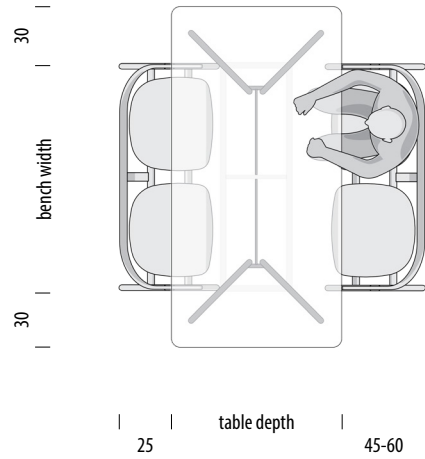

Seating overview - Ava chair | W: 56, D: 53, H: 77

0cm 100 140 160 180 200 220 240

Scale: 1:40

Version: 15-2-2023

Tink table 240 x 90
Item no: 3FD / 44E

Size (cm)
W: 240 D: 90 H: 75

Tink table

Seating overview - Ava bench | W: 120, D: 53, H: 77,5

0cm 100 140 160 180 200 220 240

Scale: 1:40

Version: 15-2-2023

Tink table 160 x 90 **Size (cm)**
 Item no: 03B / 09F W: 160 D: 90 H: 75

Tink table 180 x 90 **Size (cm)**
 Item no: 03C / 0A0 W: 180 D: 90 H: 75

Tink table 200 x 90 **Size (cm)**
 Item no: 03D / 0A1 W: 200 D: 90 H: 75

Tink table 220 x 90 **Size (cm)**
 Item no: 03E / 0A2 W: 220 D: 90 H: 75

Tink table

Seating overview - Ava bench | W: 120, D: 53, H: 77,5

0cm 100 140 160 180 200 220 240

Scale: 1:40

Version: 15-2-2023

Tink table 240 x 90
Item no: 3FD / 44E

Size (cm)
W: 240 D: 90 H: 75

Tink table

Seating overview - Fawn chair | W: 48, D: 48, H: 79

0cm 100 140 160 180 200 220 240