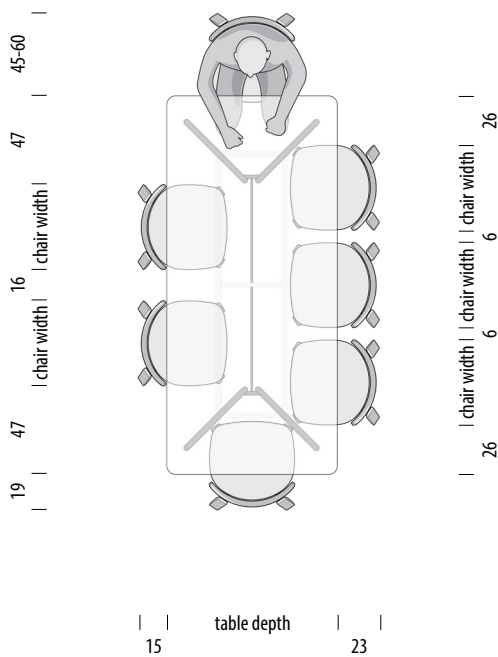

max. seating places
10 chairs

Tink table

Seating overview - Fawn chair | W: 48, D: 48, H: 79

Scale: 1:40

Version: 15-2-2023

Tink table 240 x 90
Item no: 3FD / 44E

Size (cm)
W: 240 D: 90 H: 75

Tink table

Seating overview - Nora chair | W: 45, D: 47, H: 79

0cm 100 140 160 180 200 220 240

Scale: 1:40

Version: 15-2-2023

Tink table 160 x 90
Item no: 03B / 09F

Size (cm)
W: 160 D: 90 H: 75

Tink table 180 x 90
Item no: 03C / 0A0

Size (cm)
W: 180 D: 90 H: 75

deepest chair fit
6 chairs

↔

max. seating places
8 chairs

Tink table 200 x 90
Item no: 03D / 0A1

Size (cm)
W: 200 D: 90 H: 75

deepest chair fit
6 chairs

↔

max. seating places
8 chairs

Tink table 220 x 90
Item no: 03E / 0A2

Size (cm)
W: 220 D: 90 H: 75

deepest chair fit
8 chairs

↔

max. seating places
10 chairs

Tink table

Seating overview - Nora chair | W: 45, D: 47, H: 79