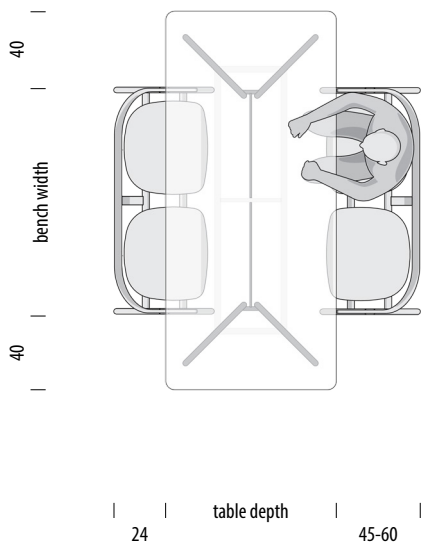

Seating overview - Ava chair | W: 56, D: 53, H: 77

0cm 100 140 160 180 200 220 240

Scale: 1:40

Version: 15-2-2023

Tink table 240 x 90
Item no: 3FD / 44E

Size (cm)
W: 240 D: 90 H: 75

Tink table

Seating overview - Ava bench | W: 120, D: 53, H: 77,5

0cm 100 140 160 180 200 220 240

Scale: 1:40

Version: 15-2-2023

Tink table 160 x 90 **Size (cm)**
 Item no: 03B / 09F W: 160 D: 90 H: 75

Tink table 180 x 90 **Size (cm)**
 Item no: 03C / 0A0 W: 180 D: 90 H: 75

Tink table 200 x 90 **Size (cm)**
 Item no: 03D / 0A1 W: 200 D: 90 H: 75

Tink table 220 x 90 **Size (cm)**
 Item no: 03E / 0A2 W: 220 D: 90 H: 75

Tink table

Seating overview - Ava bench | W: 120, D: 53, H: 77,5

0cm 100 140 160 180 200 220 240

Scale: 1:40

Version: 15-2-2023

Tink table 240 x 90
Item no: 3FD / 44E

Size (cm)
W: 240 D: 90 H: 75

Tink table

Seating overview - Fawn chair | W: 48, D: 48, H: 79

0cm 100 140 160 180 200 220 240