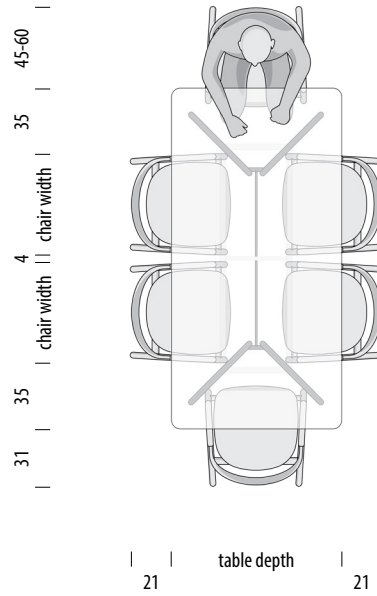

For other material options, please see the Available materials section at the end of the product sheet.

Tink table

Seating overview - Muna chair | W: 53, D: 53, H: 75

0cm 100 140 160 180 200 220 240

Scale: 1:40

Version: 15-2-2023

Tink table 160 x 90
Item no: 03B / 09F

Size (cm)			
W: 160	D: 90	H: 75	

deepest chair fit 4 chairs ↔ max. seating places 6 chairs

Tink table 180 x 90
Item no: 03C / 0A0

Size (cm)			
W: 180	D: 90	H: 75	

Tink table 200 x 90
Item no: 03D / 0A1

Size (cm)			
W: 200	D: 90	H: 75	

deepest chair fit 6 chairs ↔ max. seating places 8 chairs

Tink table 220 x 90
Item no: 03E / 0A2

Size (cm)			
W: 220	D: 90	H: 75	

Tink table

Seating overview - Muna chair | W: 53, D: 53, H: 75

0cm 100 140 160 180 200 220 240

Scale: 1:40

Version: 15-2-2023

Tink table 240 x 90
Item no: 3FD / 44E

Size (cm)
W: 240 D: 90 H: 75

Tink table

Seating overview - Ava chair | W: 56, D: 53, H: 77