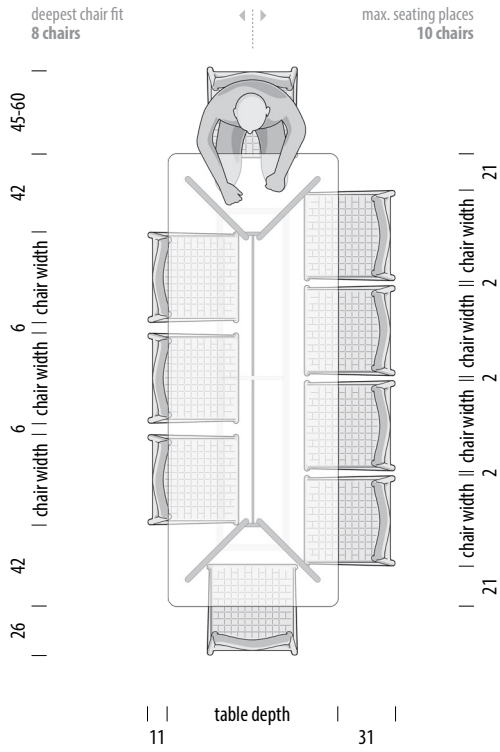

deepest chair fit
6 chairs

max. seating places
8 chairs

Tink table 200 x 90
Item no: 03D / 0A1

Size (cm)
W: 200 D: 90 H: 75

Tink table 220 x 90
Item no: 03E / 0A2

Size (cm)
W: 220 D: 90 H: 75

deepest chair fit
8 chairs

max. seating places
10 chairs

Tink table

Seating overview - Fawn chair | W: 48, D: 48, H: 79

Scale: 1:40

Version: 15-2-2023

Tink table 240 x 90
Item no: 3FD / 44E

Size (cm)
W: 240 D: 90 H: 75

Tink table

Seating overview - Nora chair | W: 45, D: 47, H: 79

0cm 100 140 160 180 200 220 240

Scale: 1:40

Version: 15-2-2023

Tink table 160 x 90
Item no: 03B / 09F

Size (cm)
W: 160 D: 90 H: 75

Tink table 180 x 90
Item no: 03C / 0A0

Size (cm)
W: 180 D: 90 H: 75

deepest chair fit
6 chairs

↔

max. seating places
8 chairs

Tink table 200 x 90
Item no: 03D / 0A1

Size (cm)
W: 200 D: 90 H: 75

deepest chair fit
6 chairs

↔