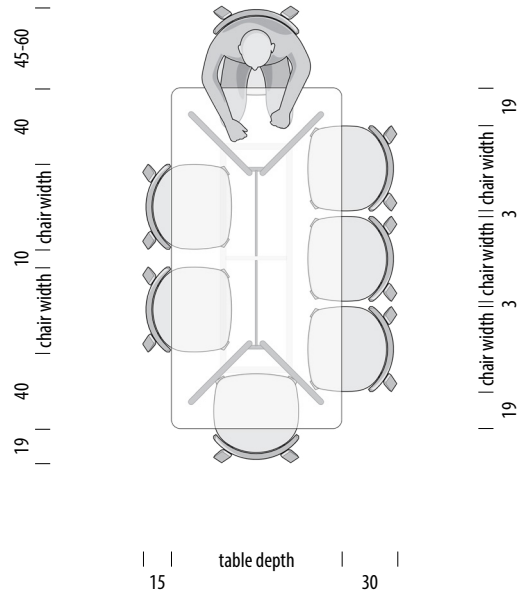

max. seating places
10 chairs

Tink table

Seating overview - Fawn chair | W: 48, D: 48, H: 79

Scale: 1:40

Version: 15-2-2023

Tink table 240 x 90
Item no: 3FD / 44E

Size (cm)
W: 240 D: 90 H: 75

Tink table

Seating overview - Nora chair | W: 45, D: 47, H: 79

0cm 100 140 160 180 200 220 240

Scale: 1:40

Version: 15-2-2023

Tink table 160 x 90
Item no: 03B / 09F

Size (cm)
W: 160 D: 90 H: 75

Tink table 180 x 90
Item no: 03C / 0A0

Size (cm)
W: 180 D: 90 H: 75

deepest chair fit
6 chairs

↔

max. seating places
8 chairs

Tink table 200 x 90
Item no: 03D / 0A1

Size (cm)
W: 200 D: 90 H: 75

deepest chair fit
6 chairs

↔