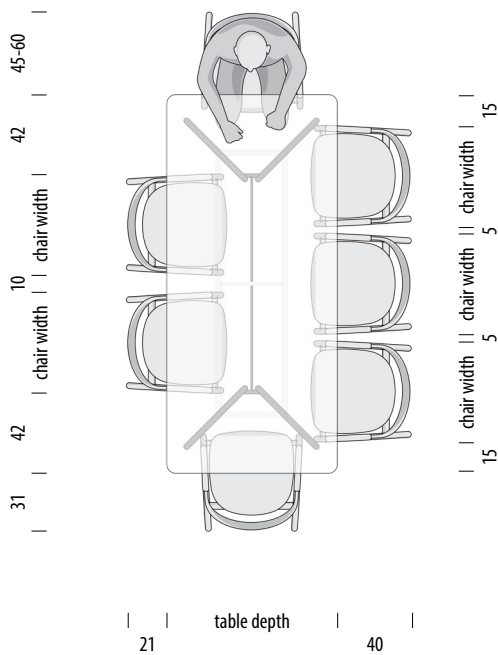

Basic info

Design	Salih Teskeredžić	
Product size	W: 240, D: 90, H: 75	
Packaging	W: 245, D: 97, H: 13,5	
Volume	0,32 m ³	
Net weight	53,4 kg	40 kg
Gross weight	60,7 kg (oak)	47,3 kg (linoleum)

Item no. 3FD / 44E

For other material options, please see the Available materials section at the end of the product sheet.

Tink table

Seating overview - Muna chair | W: 53, D: 53, H: 75

0cm 100 140 160 180 200 220 240

Scale: 1:40

Version: 15-2-2023

Tink table 160 x 90
Item no: 03B / 09F

Size (cm)			
W: 160	D: 90	H: 75	

deepest chair fit 4 chairs ↔ max. seating places 6 chairs

Tink table 180 x 90
Item no: 03C / 0A0

Size (cm)			
W: 180	D: 90	H: 75	

Tink table 200 x 90
Item no: 03D / 0A1

Size (cm)			
W: 200	D: 90	H: 75	

deepest chair fit 6 chairs ↔ max. seating places 8 chairs

Tink table 220 x 90
Item no: 03E / 0A2

Size (cm)			
W: 220	D: 90	H: 75	

Tink table