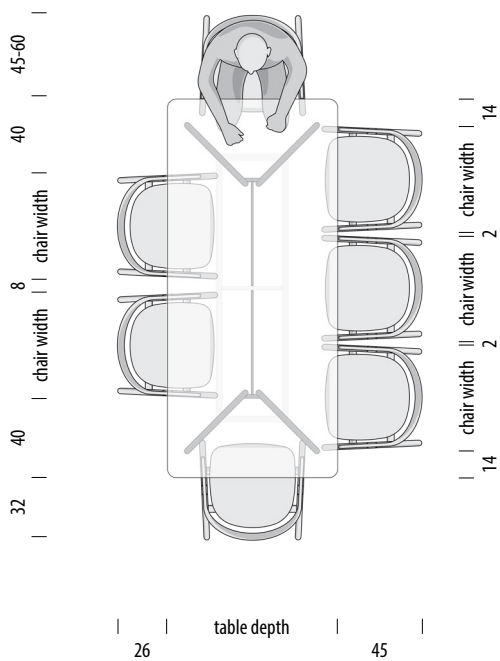

Seating overview - Muna chair | W: 53, D: 53, H: 75

0cm 100 140 160 180 200 220 240

Scale: 1:40

Version: 15-2-2023

Tink table 240 x 90
Item no: 3FD / 44E

Size (cm)
W: 240 D: 90 H: 75

Tink table

Seating overview - Ava chair | W: 56, D: 53, H: 77

0cm 100 140 160 180 200 220 240

Scale: 1:40

Version: 15-2-2023

Tink table 160 x 90 Size (cm)
Item no: 03B / 09F W: 160 D: 90 H: 75

deepest chair fit 4 chairs ↔ max. seating places 6 chairs

Tink table 180 x 90 Size (cm)
Item no: 03C / 0A0 W: 180 D: 90 H: 75

Tink table 200 x 90 Size (cm)
Item no: 03D / 0A1 W: 200 D: 90 H: 75

deepest chair fit 6 chairs ↔ max. seating places 8 chairs

Tink table 220 x 90 Size (cm)
Item no: 03E / 0A2 W: 220 D: 90 H: 75

Tink table

Seating overview - Ava chair | W: 56, D: 53, H: 77

0cm 100 140 160 180 200 220 240

Scale: 1:40

Version: 15-2-2023

Tink table 240 x 90
Item no: 3FD / 44E

Size (cm)
W: 240 D: 90 H: 75

Tink table

Seating overview - Ava bench | W: 120, D: 53, H: 77,5