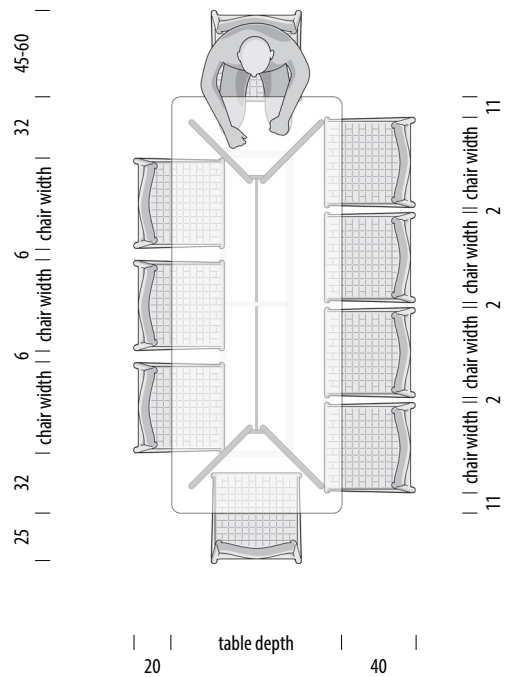

0cm 100 140 160 180 200 220 240

Scale: 1:40

Version: 15-2-2023

Tink table 240 x 90
Item no: 3FD / 44E

Size (cm)
W: 240 D: 90 H: 75

Tink table

Seating overview - Fawn chair | W: 48, D: 48, H: 79

0cm 100 140 160 180 200 220 240

Scale: 1:40

Version: 15-2-2023

Tink table 160 x 90
Item no: 03B / 09F

Size (cm)
W: 160 D: 90 H: 75

deepest chair fit
4 chairs

max. seating places
6 chairs

Tink table 180 x 90
Item no: 03C / 0A0

Size (cm)
W: 180 D: 90 H: 75

deepest chair fit
6 chairs

max. seating places
8 chairs

Tink table 200 x 90
Item no: 03D / 0A1

Size (cm)
W: 200 D: 90 H: 75

Tink table 220 x 90
Item no: 03E / 0A2

Size (cm)
W: 220 D: 90 H: 75

deepest chair fit
8 chairs

max. seating places
10 chairs

Tink table

Seating overview - Fawn chair | W: 48, D: 48, H: 79

Scale: 1:40

Version: 15-2-2023

Tink table 240 x 90
Item no: 3FD / 44E

Size (cm)
W: 240 D: 90 H: 75

Tink table