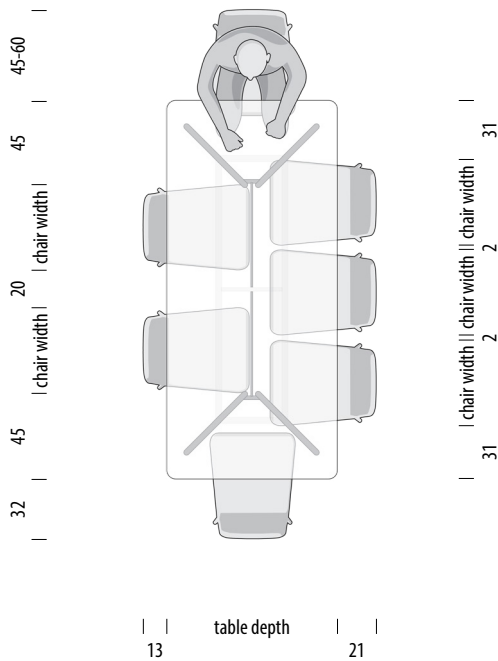

0cm 100 140 160 180 200 220 240

Scale: 1:40

Version: 15-2-2023

Tink table 240 x 90
Item no: 3FD / 44E

Size (cm)
W: 240 D: 90 H: 75

Tink table

Seating overview - Ena chair | W: 45, D: 56, H: 84

0cm 100 140 160 180 200 220 240

Scale: 1:40

Version: 15-2-2023

Tink table 160 x 90
Item no: 03B / 09F

Size (cm)
W: 160 D: 90 H: 75

deepest chair fit 4 chairs

max. seating places 6 chairs

Tink table 180 x 90
Item no: 03C / 0A0

Size (cm)
W: 180 D: 90 H: 75

deepest chair fit 6 chairs

max. seating places 8 chairs

Tink table 200 x 90
Item no: 03D / 0A1

Size (cm)
W: 200 D: 90 H: 75

deepest chair fit 6 chairs

max. seating places 8 chairs

Tink table 220 x 90
Item no: 03E / 0A2

Size (cm)
W: 220 D: 90 H: 75

deepest chair fit 8 chairs

max. seating places 10 chairs

Tink table

Seating overview - Ena chair | W: 45, D: 56, H: 84

0cm 100 140 160 180 200 220 240

Scale: 1:40

Version: 15-2-2023