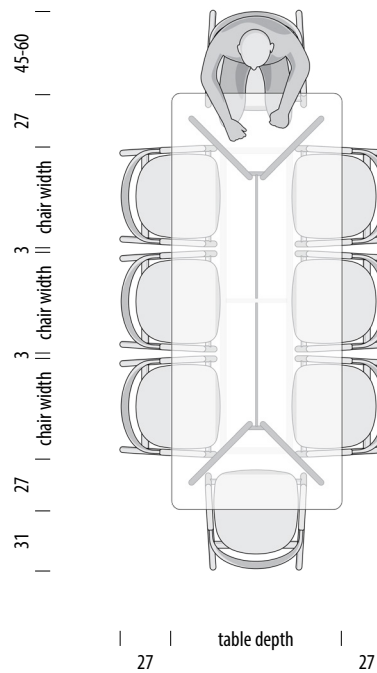

Version: 15-2-2023

Tink table 160 x 90
Item no: 03B / 09F

Size (cm)			
W: 160	D: 90	H: 75	

deepest chair fit 4 chairs ↔ max. seating places 6 chairs

Tink table 180 x 90
Item no: 03C / 0A0

Size (cm)			
W: 180	D: 90	H: 75	

Tink table 200 x 90
Item no: 03D / 0A1

Size (cm)			
W: 200	D: 90	H: 75	

deepest chair fit 6 chairs ↔ max. seating places 8 chairs

Tink table 220 x 90
Item no: 03E / 0A2

Size (cm)			
W: 220	D: 90	H: 75	

Tink table

Seating overview - Muna chair | W: 53, D: 53, H: 75

0cm 100 140 160 180 200 220 240

Scale: 1:40

Version: 15-2-2023

Tink table 240 x 90
Item no: 3FD / 44E

Size (cm)
W: 240 D: 90 H: 75

Tink table

Seating overview - Ava chair | W: 56, D: 53, H: 77

0cm 100 140 160 180 200 220 240

Scale: 1:40

Version: 15-2-2023

Tink table 160 x 90 Size (cm)
Item no: 03B / 09F W: 160 D: 90 H: 75

deepest chair fit 4 chairs ↔ max. seating places 6 chairs

Tink table 180 x 90 Size (cm)
Item no: 03C / 0A0 W: 180 D: 90 H: 75