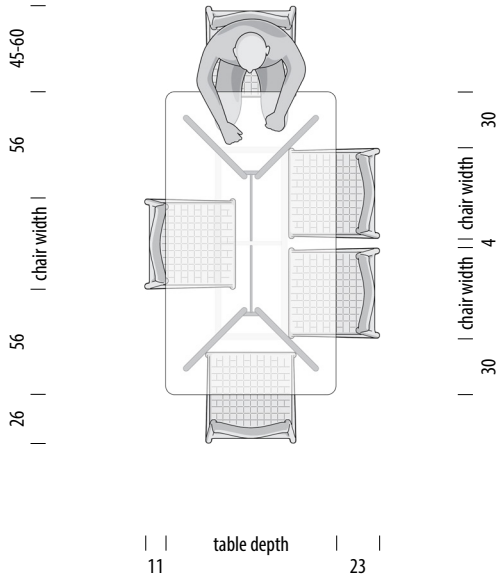

Tink table 200 x 90 **Size (cm)**
 Item no: 03D / 0A1 W: 200 D: 90 H: 75

Tink table 220 x 90 **Size (cm)**
 Item no: 03E / 0A2 W: 220 D: 90 H: 75

Tink table

Seating overview - Ava bench | W: 120, D: 53, H: 77,5

0cm 100 140 160 180 200 220 240

Scale: 1:40

Version: 15-2-2023

Tink table 240 x 90
Item no: 3FD / 44E

Size (cm)
W: 240 D: 90 H: 75

Tink table

Seating overview - Fawn chair | W: 48, D: 48, H: 79

0cm 100 140 160 180 200 220 240

Scale: 1:40

Version: 15-2-2023

Tink table 160 x 90
Item no: 03B / 09F

Size (cm)
W: 160 D: 90 H: 75

deepest chair fit
4 chairs

max. seating places
6 chairs

Tink table 180 x 90
Item no: 03C / 0A0

Size (cm)
W: 180 D: 90 H: 75

deepest chair fit
6 chairs

max. seating places
8 chairs

Tink table 200 x 90
Item no: 03D / 0A1

Size (cm)
W: 200 D: 90 H: 75

Tink table 220 x 90
Item no: 03E / 0A2

Size (cm)
W: 220 D: 90 H: 75

deepest chair fit
8 chairs