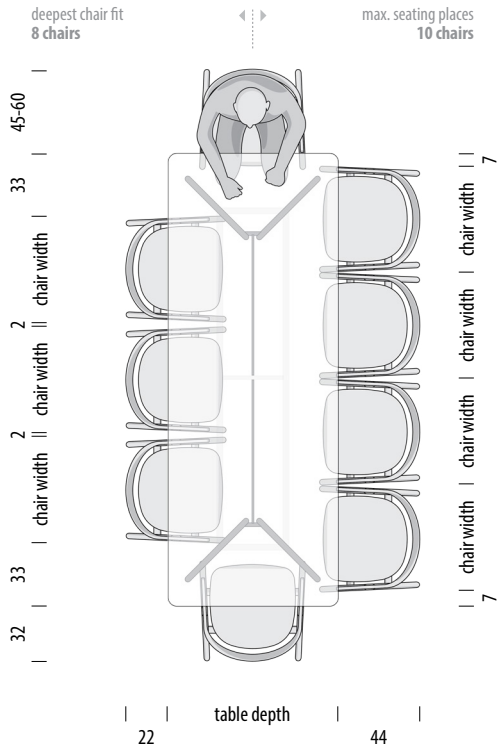

0cm 100 140 160 180 200 220 240

Scale: 1:40

Version: 15-2-2023

Tink table 160 x 90 Size (cm)
Item no: 03B / 09F W: 160 D: 90 H: 75

deepest chair fit 4 chairs ↔ max. seating places 6 chairs

Tink table 180 x 90 Size (cm)
Item no: 03C / 0A0 W: 180 D: 90 H: 75

Tink table 200 x 90 Size (cm)
Item no: 03D / 0A1 W: 200 D: 90 H: 75

deepest chair fit 6 chairs ↔ max. seating places 8 chairs

Tink table 220 x 90 Size (cm)
Item no: 03E / 0A2 W: 220 D: 90 H: 75

Tink table

Seating overview - Ava chair | W: 56, D: 53, H: 77

0cm 100 140 160 180 200 220 240

Scale: 1:40

Version: 15-2-2023

Tink table 240 x 90
Item no: 3FD / 44E

Size (cm)
W: 240 D: 90 H: 75

Tink table

Seating overview - Ava bench | W: 120, D: 53, H: 77,5

0cm 100 140 160 180 200 220 240

Scale: 1:40

Version: 15-2-2023

Tink table 160 x 90 **Size (cm)**
 Item no: 03B / 09F W: 160 D: 90 H: 75

Tink table 180 x 90 **Size (cm)**
 Item no: 03C / 0A0 W: 180 D: 90 H: 75