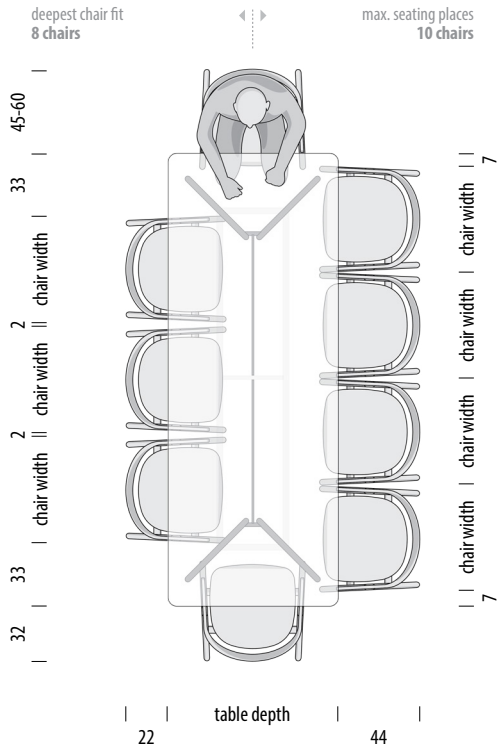

Tink table 200 x 90 Size (cm)
Item no: 03D / 0A1 W: 200 D: 90 H: 75

deepest chair fit 6 chairs ↔ max. seating places 8 chairs

Tink table 220 x 90 Size (cm)
Item no: 03E / 0A2 W: 220 D: 90 H: 75

Tink table

Seating overview - Ava chair | W: 56, D: 53, H: 77

0cm 100 140 160 180 200 220 240

Scale: 1:40

Version: 15-2-2023

Tink table 240 x 90
Item no: 3FD / 44E

Size (cm)
W: 240 D: 90 H: 75

Tink table

Seating overview - Ava bench | W: 120, D: 53, H: 77,5

0cm 100 140 160 180 200 220 240

Scale: 1:40

Version: 15-2-2023

Tink table 160 x 90
Item no: 03B / 09F

Size (cm)
W: 160 D: 90 H: 75

Tink table 180 x 90
Item no: 03C / 0A0

Size (cm)
W: 180 D: 90 H: 75

Tink table 200 x 90
Item no: 03D / 0A1

Size (cm)
W: 200 D: 90 H: 75

Tink table 220 x 90
Item no: 03E / 0A2

Size (cm)
W: 220 D: 90 H: 75

Tink table

Seating overview - Ava bench | W: 120, D: 53, H: 77,5

0cm 100 140 160 180 200 220 240

Scale: 1:40

Version: 15-2-2023