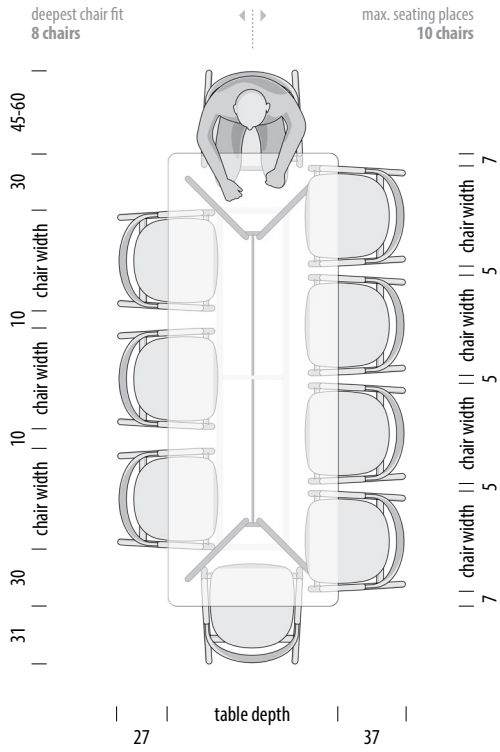

Tink table 200 x 90 **Size (cm)**
 Item no: 03D / 0A1 W: 200 D: 90 H: 75

deepest chair fit 6 chairs max. seating places 8 chairs

Tink table 220 x 90 **Size (cm)**
 Item no: 03E / 0A2 W: 220 D: 90 H: 75

Tink table

Seating overview - Muna chair | W: 53, D: 53, H: 75

0cm 100 140 160 180 200 220 240

Scale: 1:40

Version: 15-2-2023

Tink table 240 x 90
Item no: 3FD / 44E

Size (cm)
W: 240 D: 90 H: 75

Tink table

Seating overview - Ava chair | W: 56, D: 53, H: 77

0cm 100 140 160 180 200 220 240

Scale: 1:40

Version: 15-2-2023

Tink table 160 x 90 Size (cm)
Item no: 03B / 09F W: 160 D: 90 H: 75

deepest chair fit 4 chairs ↔ max. seating places 6 chairs

Tink table 180 x 90 Size (cm)
Item no: 03C / 0A0 W: 180 D: 90 H: 75

Tink table 200 x 90 Size (cm)
Item no: 03D / 0A1 W: 200 D: 90 H: 75

deepest chair fit 6 chairs ↔ max. seating places 8 chairs

Tink table 220 x 90 Size (cm)
Item no: 03E / 0A2 W: 220 D: 90 H: 75

Tink table