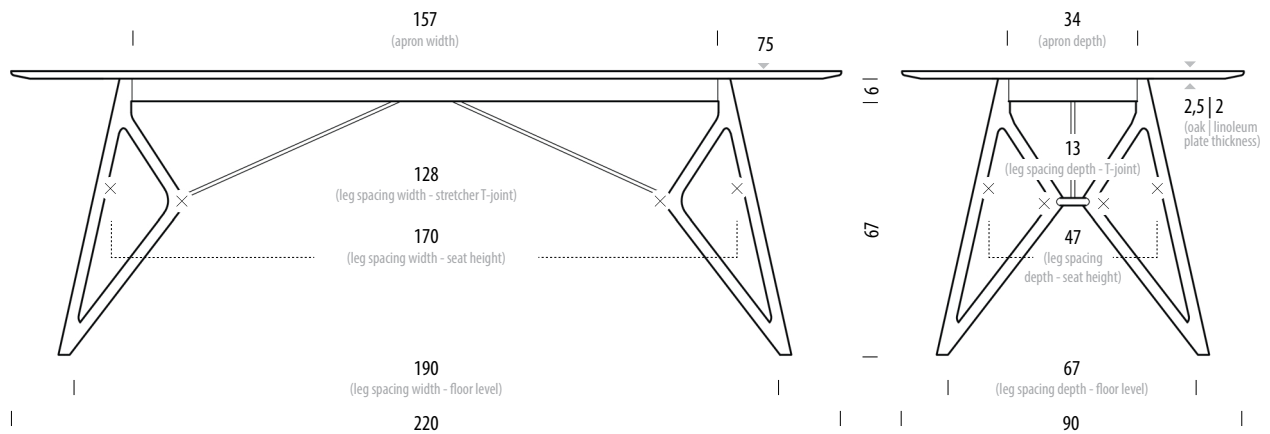

Basic info

Design	Salih Teskeredžić	
Product size	W: 220, D: 90, H: 75	
Packaging	W: 225, D: 97, H: 13,5	
Volume	0,30 m ³	
Net weight	50,5 kg	38 kg
Gross weight	56,9 kg	44,4 kg
	(oak)	(linoleum)

Item no. 03E / OA2

Assembly 15 min / 2 persons

Leg spacing	Width	Depth	Height
Floor level	190	67	
Seat height	170	47	
Stretcher T-joint	128	13	
Apron	157	34	

Plate	Thickness
	2 / 2,5

Selected options

Body

Oiled Oak
1015
White oil