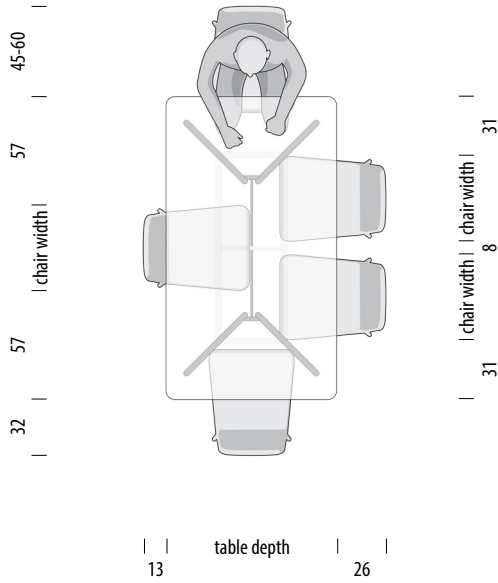

Tink table 200 x 90 Size (cm)
Item no: 03D / 0A1 W: 200 D: 90 H: 75

deepest chair fit 6 chairs | max. seating places 8 chairs

Tink table 220 x 90 Size (cm)
Item no: 03E / 0A2 W: 220 D: 90 H: 75

deepest chair fit 8 chairs | max. seating places 10 chairs

Tink table

Seating overview - Nora chair | W: 45, D: 47, H: 79

0cm 100 140 160 180 200 220 240

Scale: 1:40

Version: 15-2-2023

Tink table 240 x 90
Item no: 3FD / 44E

Size (cm)
W: 240 D: 90 H: 75

Tink table

Seating overview - Ena chair | W: 45, D: 56, H: 84

0cm 100 140 160 180 200 220 240

Scale: 1:40

Version: 15-2-2023

Tink table 160 x 90
Item no: 03B / 09F

Size (cm)
W: 160 D: 90 H: 75

deepest chair fit
4 chairs

max. seating places
6 chairs

Tink table 180 x 90
Item no: 03C / 0A0

Size (cm)
W: 180 D: 90 H: 75

deepest chair fit
6 chairs

max. seating places
8 chairs

Tink table 200 x 90
Item no: 03D / 0A1

Size (cm)
W: 200 D: 90 H: 75