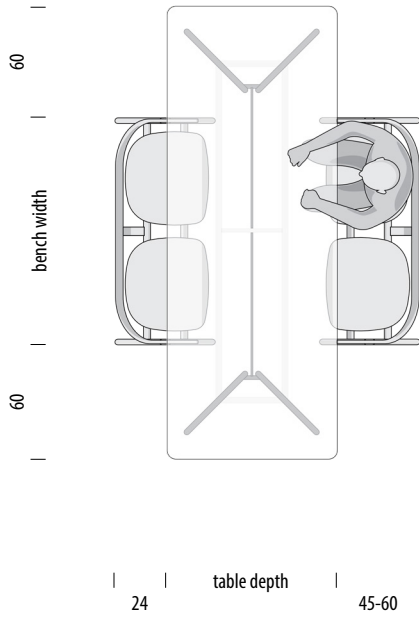

0cm 100 140 160 180 200 220 240

Scale: 1:40

Version: 15-2-2023

Tink table 160 x 90
Item no: 03B / 09F

Size (cm)
W: 160 D: 90 H: 75

Tink table 180 x 90
Item no: 03C / 0A0

Size (cm)
W: 180 D: 90 H: 75

Tink table 200 x 90
Item no: 03D / 0A1

Size (cm)
W: 200 D: 90 H: 75

Tink table 220 x 90
Item no: 03E / 0A2

Size (cm)
W: 220 D: 90 H: 75

Tink table

Seating overview - Ava bench | W: 120, D: 53, H: 77,5

0cm 100 140 160 180 200 220 240

Scale: 1:40

Version: 15-2-2023

Tink table 240 x 90
Item no: 3FD / 44E

Size (cm)
W: 240 D: 90 H: 75

Tink table

Seating overview - Fawn chair | W: 48, D: 48, H: 79

0cm 100 140 160 180 200 220 240

Scale: 1:40

Version: 15-2-2023

Tink table 160 x 90
Item no: 03B / 09F

Size (cm)
W: 160 D: 90 H: 75

deepest chair fit
4 chairs

max. seating places
6 chairs

Tink table 180 x 90
Item no: 03C / 0A0

Size (cm)
W: 180 D: 90 H: 75

deepest chair fit
6 chairs

max. seating places
8 chairs