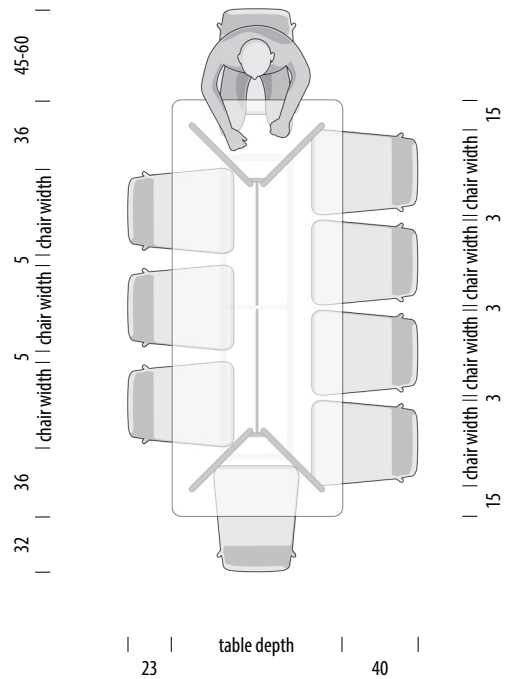

Seating overview - Ena chair | W: 45, D: 56, H: 84

0cm 100 140 160 180 200 220 240

Scale: 1:40

Version: 15-2-2023

Tink table 160 x 90
Item no: 03B / 09F

Size (cm)
W: 160 D: 90 H: 75

deepest chair fit
4 chairs

max. seating places
6 chairs

Tink table 180 x 90
Item no: 03C / 0A0

Size (cm)
W: 180 D: 90 H: 75

deepest chair fit
6 chairs

max. seating places
8 chairs

Tink table 200 x 90
Item no: 03D / 0A1

Size (cm)
W: 200 D: 90 H: 75

deepest chair fit
6 chairs

max. seating places
8 chairs

Tink table 220 x 90
Item no: 03E / 0A2

Size (cm)
W: 220 D: 90 H: 75

deepest chair fit
8 chairs

max. seating places
10 chairs

Tink table

Seating overview - Ena chair | W: 45, D: 56, H: 84

0cm 100 140 160 180 200 220 240

Scale: 1:40

Version: 15-2-2023

Tink table 240 x 90
Item no: 3FD / 44E

Size (cm)
W: 240 D: 90 H: 75

Tink table

Available materials

Version: 15-2-2023