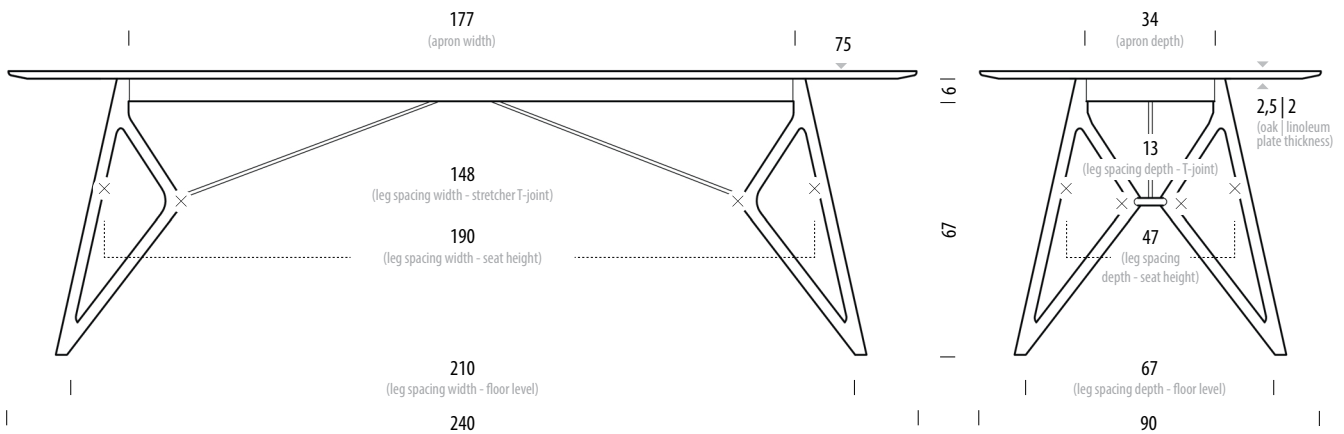

Basic info

Design	Salih Teskeredžić	
Product size	W: 240, D: 90, H: 75	
Packaging	W: 245, D: 97, H: 13,5	
Volume	0,32 m ³	
Net weight	53,4 kg	40 kg
Gross weight	60,7 kg (oak)	47,3 kg (linoleum)

Item no. 3FD / 44E

Assembly 15 min / 2 persons

Leg spacing	Width	Depth	Height
Floor level	210	67	
Seat height	190	47	
Stretcher T-joint	148	13	
Apron	177	34	

Plate	Thickness
	2 / 2,5

Selected options

Body

Oiled Oak
1015
White oil