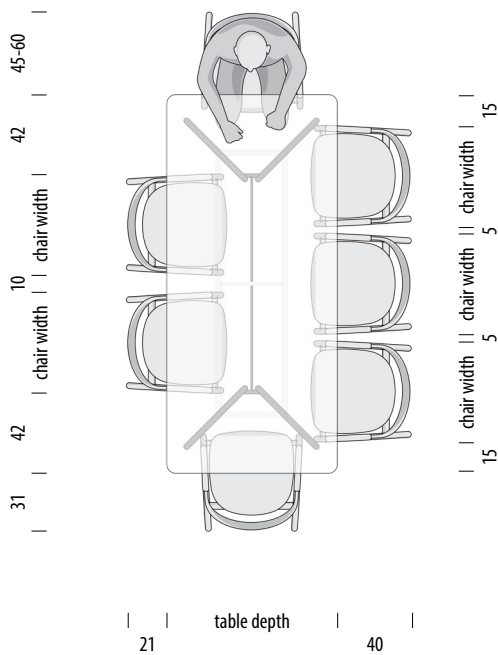

Basic info

Design	Salih Teskeredžić	
Product size	W: 240, D: 90, H: 75	
Packaging	W: 245, D: 97, H: 13,5	
Volume	0,32 m ³	
Net weight	53,4 kg	40 kg
Gross weight	60,7 kg (oak)	47,3 kg (linoleum)

Item no. 3FD / 44E

For other material options, please see the Available materials section at the end of the product sheet.

Tink table

Seating overview - Muna chair | W: 53, D: 53, H: 75

0cm 100 140 160 180 200 220 240

Scale: 1:40

Version: 15-2-2023

Tink table 160 x 90 **Size (cm)**
 Item no: 03B / 09F W: 160 D: 90 H: 75

deepest chair fit 4 chairs max. seating places 6 chairs

Tink table 180 x 90 **Size (cm)**
 Item no: 03C / 0A0 W: 180 D: 90 H: 75

Tink table 200 x 90 **Size (cm)**
 Item no: 03D / 0A1 W: 200 D: 90 H: 75

deepest chair fit 6 chairs max. seating places 8 chairs

Tink table 220 x 90 **Size (cm)**
 Item no: 03E / 0A2 W: 220 D: 90 H: 75

Tink table