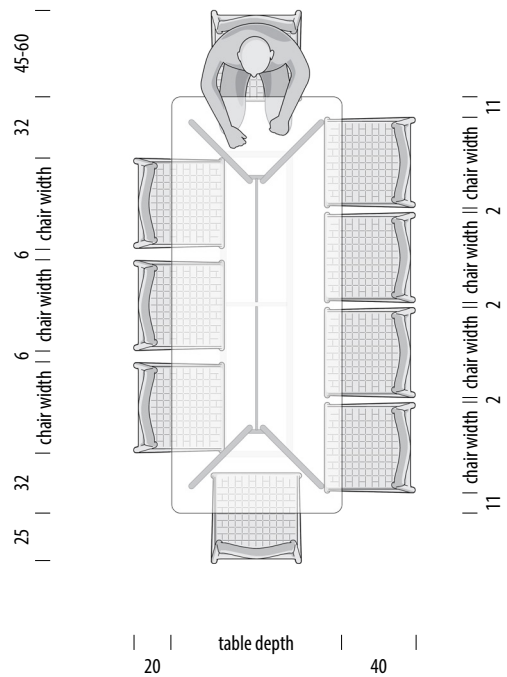

Tink table 240 x 90
Item no: 3FD / 44E

Size (cm)
W: 240 D: 90 H: 75

Tink table

Seating overview - Fawn chair | W: 48, D: 48, H: 79

0cm 100 140 160 180 200 220 240

Scale: 1:40

Version: 15-2-2023

Tink table 160 x 90
Item no: 03B / 09F

Size (cm)
W: 160 D: 90 H: 75

deepest chair fit
4 chairs

max. seating places
6 chairs

Tink table 180 x 90
Item no: 03C / 0A0

Size (cm)
W: 180 D: 90 H: 75

deepest chair fit
6 chairs

max. seating places
8 chairs

Tink table 200 x 90
Item no: 03D / 0A1

Size (cm)
W: 200 D: 90 H: 75

Tink table 220 x 90
Item no: 03E / 0A2

Size (cm)
W: 220 D: 90 H: 75

deepest chair fit
8 chairs

max. seating places
10 chairs

Tink table

Seating overview - Fawn chair | W: 48, D: 48, H: 79

0cm 100 140 160 180 200 220 240

Scale: 1:40

Version: 15-2-2023

Tink table 240 x 90
Item no: 3FD / 44E

Size (cm)
W: 240 D: 90 H: 75

Tink table

Seating overview - Nora chair | W: 45, D: 47, H: 79

0cm 100 140 160 180 200 220 240