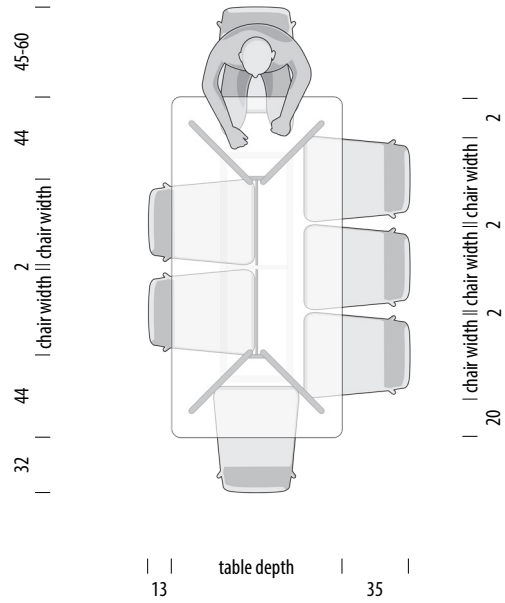

Tink table

Seating overview - Nora chair | W: 45, D: 47, H: 79

0cm 100 140 160 180 200 220 240

Scale: 1:40

Version: 15-2-2023

Tink table 240 x 90
Item no: 3FD / 44E

Size (cm)
W: 240 D: 90 H: 75

Tink table

Seating overview - Ena chair | W: 45, D: 56, H: 84

0cm 100 140 160 180 200 220 240

Scale: 1:40

Version: 15-2-2023

Tink table 160 x 90
Item no: 03B / 09F

Size (cm)
W: 160 D: 90 H: 75

deepest chair fit
4 chairs

max. seating places
6 chairs

Tink table 180 x 90
Item no: 03C / 0A0

Size (cm)
W: 180 D: 90 H: 75

deepest chair fit
6 chairs

max. seating places
8 chairs

Tink table 200 x 90
Item no: 03D / 0A1

Size (cm)
W: 200 D: 90 H: 75

deepest chair fit
6 chairs

max. seating places
8 chairs

Tink table 220 x 90
Item no: 03E / 0A2

Size (cm)
W: 220 D: 90 H: 75

deepest chair fit
8 chairs

max. seating places
10 chairs

Tink table

Seating overview - Ena chair | W: 45, D: 56, H: 84