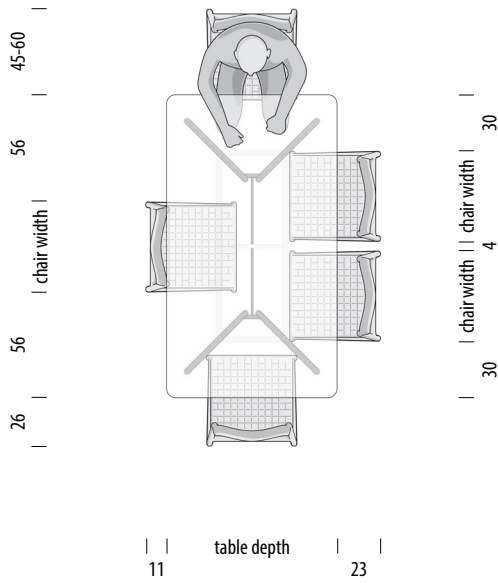

0cm 100 140 160 180 200 220 240

Scale: 1:40

Version: 15-2-2023

Tink table 160 x 90
Item no: 03B / 09F

Size (cm)
W: 160 D: 90 H: 75

Tink table 180 x 90
Item no: 03C / 0A0

Size (cm)
W: 180 D: 90 H: 75

Tink table 200 x 90
Item no: 03D / 0A1

Size (cm)
W: 200 D: 90 H: 75

Tink table 220 x 90
Item no: 03E / 0A2

Size (cm)
W: 220 D: 90 H: 75

Tink table

Seating overview - Ava bench | W: 120, D: 53, H: 77,5

0cm 100 140 160 180 200 220 240

Scale: 1:40

Version: 15-2-2023

Tink table 240 x 90
Item no: 3FD / 44E

Size (cm)
W: 240 D: 90 H: 75

Tink table

Seating overview - Fawn chair | W: 48, D: 48, H: 79

0cm 100 140 160 180 200 220 240

Scale: 1:40

Version: 15-2-2023

Tink table 160 x 90
Item no: 03B / 09F

Size (cm)
W: 160 D: 90 H: 75

deepest chair fit
4 chairs

max. seating places
6 chairs

Tink table 180 x 90
Item no: 03C / 0A0

Size (cm)
W: 180 D: 90 H: 75

deepest chair fit
6 chairs

max. seating places
8 chairs