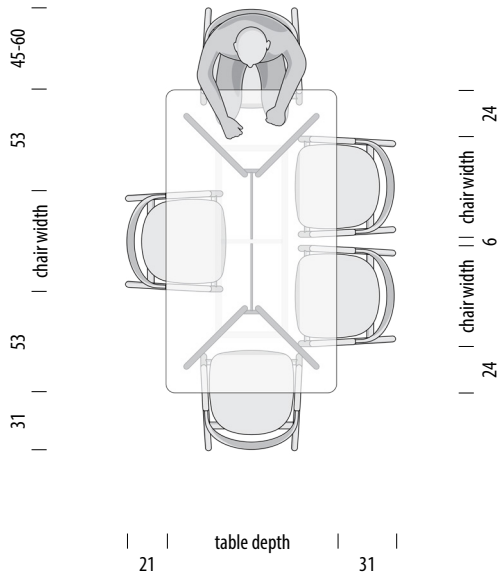

Basic info

Design	Salih Teskeredžić	
Product size	W: 240, D: 90, H: 75	
Packaging	W: 245, D: 97, H: 13,5	
Volume	0,32 m ³	
Net weight	53,4 kg	40 kg
Gross weight	60,7 kg (oak)	47,3 kg (linoleum)

Item no. 3FD / 44E

For other material options, please see the Available materials section at the end of the product sheet.

Tink table

Seating overview - Muna chair | W: 53, D: 53, H: 75

0cm 100 140 160 180 200 220 240

Scale: 1:40

Version: 15-2-2023

Tink table 160 x 90 **Size (cm)**
 Item no: 03B / 09F W: 160 D: 90 H: 75

deepest chair fit 4 chairs max. seating places 6 chairs

Tink table 180 x 90 **Size (cm)**
 Item no: 03C / 0A0 W: 180 D: 90 H: 75

Tink table 200 x 90 **Size (cm)**
 Item no: 03D / 0A1 W: 200 D: 90 H: 75

deepest chair fit 6 chairs max. seating places 8 chairs

Tink table 220 x 90 **Size (cm)**
 Item no: 03E / 0A2 W: 220 D: 90 H: 75

Tink table