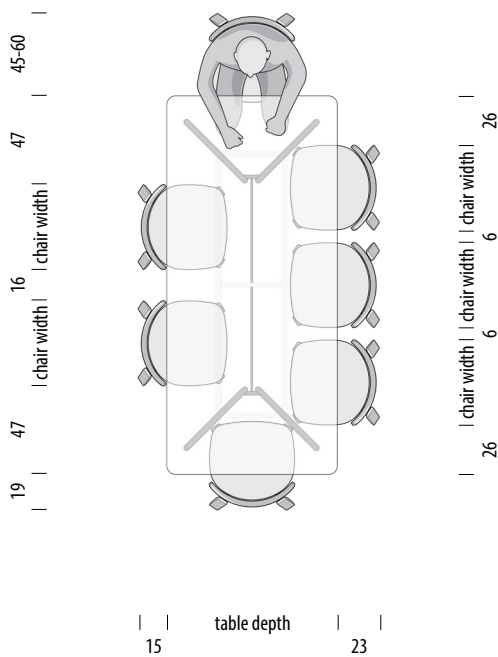

0cm 100 140 160 180 200 220 240

Scale: 1:40

Version: 15-2-2023

Tink table 240 x 90
Item no: 3FD / 44E

Size (cm)
W: 240 D: 90 H: 75

Tink table

Seating overview - Nora chair | W: 45, D: 47, H: 79

0cm 100 140 160 180 200 220 240

Scale: 1:40

Version: 15-2-2023

Tink table 160 x 90 Size (cm)
Item no: 03B / 09F W: 160 D: 90 H: 75

Tink table 180 x 90 Size (cm)
Item no: 03C / 0A0 W: 180 D: 90 H: 75

deepest chair fit 6 chairs | max. seating places 8 chairs

Tink table 200 x 90 Size (cm)
Item no: 03D / 0A1 W: 200 D: 90 H: 75

deepest chair fit 6 chairs | max. seating places 8 chairs

Tink table 220 x 90 Size (cm)
Item no: 03E / 0A2 W: 220 D: 90 H: 75

deepest chair fit 8 chairs | max. seating places 10 chairs

Tink table

Seating overview - Nora chair | W: 45, D: 47, H: 79

0cm 100 140 160 180 200 220 240

Scale: 1:40

Version: 15-2-2023

Tink table 240 x 90
Item no: 3FD / 44E

Size (cm)
W: 240 D: 90 H: 75

Tink table