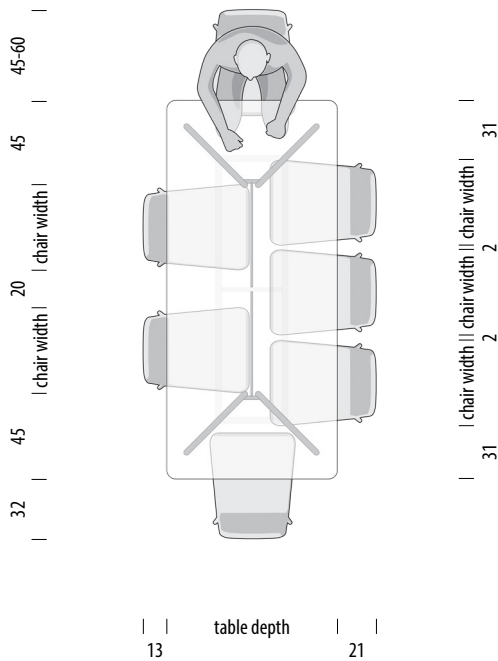

Tink table

Seating overview - Nora chair | W: 45, D: 47, H: 79

0cm 100 140 160 180 200 220 240

Scale: 1:40

Version: 15-2-2023

Tink table 240 x 90
Item no: 3FD / 44E

Size (cm)
W: 240 D: 90 H: 75

Tink table

Seating overview - Ena chair | W: 45, D: 56, H: 84

0cm 100 140 160 180 200 220 240

Scale: 1:40

Version: 15-2-2023

Tink table 160 x 90
Item no: 03B / 09F

Size (cm)
W: 160 D: 90 H: 75

deepest chair fit
4 chairs

max. seating places
6 chairs

Tink table 180 x 90
Item no: 03C / 0A0

Size (cm)
W: 180 D: 90 H: 75

deepest chair fit
6 chairs

max. seating places
8 chairs

Tink table 200 x 90
Item no: 03D / 0A1

Size (cm)
W: 200 D: 90 H: 75

deepest chair fit
6 chairs

max. seating places
8 chairs

Tink table 220 x 90
Item no: 03E / 0A2

Size (cm)
W: 220 D: 90 H: 75

deepest chair fit
8 chairs

max. seating places
10 chairs

Tink table

Seating overview - Ena chair | W: 45, D: 56, H: 84