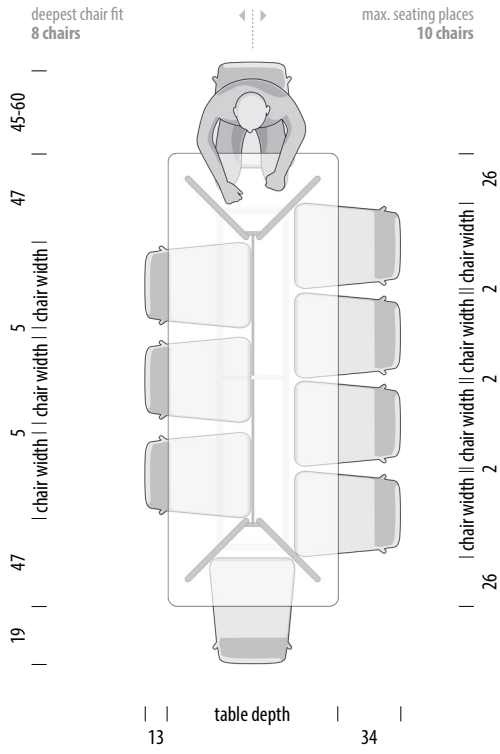

Seating overview - Ena chair | W: 45, D: 56, H: 84

0cm 100 140 160 180 200 220 240

Scale: 1:40

Version: 15-2-2023

Tink table 160 x 90
Item no: 03B / 09F

Size (cm)
W: 160 D: 90 H: 75

deepest chair fit
4 chairs

max. seating places
6 chairs

Tink table 180 x 90
Item no: 03C / 0A0

Size (cm)
W: 180 D: 90 H: 75

deepest chair fit
6 chairs

max. seating places
8 chairs

Tink table 200 x 90
Item no: 03D / 0A1

Size (cm)
W: 200 D: 90 H: 75

deepest chair fit
6 chairs

max. seating places
8 chairs

Tink table 220 x 90
Item no: 03E / 0A2

Size (cm)
W: 220 D: 90 H: 75

deepest chair fit
8 chairs

max. seating places
10 chairs

Tink table

Seating overview - Ena chair | W: 45, D: 56, H: 84

0cm 100 140 160 180 200 220 240

Scale: 1:40

Version: 15-2-2023

Tink table 240 x 90
Item no: 3FD / 44E

Size (cm)
W: 240 D: 90 H: 75

Tink table

Available materials

Version: 15-2-2023