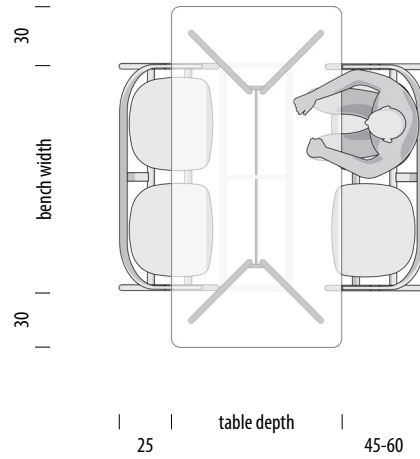

Seating overview - Ava chair | W: 56, D: 53, H: 77

0cm 100 140 160 180 200 220 240

Scale: 1:40

Version: 15-2-2023

Tink table 240 x 90
Item no: 3FD / 44E

Size (cm)
W: 240 D: 90 H: 75

Tink table

Seating overview - Ava bench | W: 120, D: 53, H: 77,5

0cm 100 140 160 180 200 220 240

Scale: 1:40

Version: 15-2-2023

Tink table 160 x 90
Item no: 03B / 09F

Size (cm)
W: 160 D: 90 H: 75

Tink table 180 x 90
Item no: 03C / 0A0

Size (cm)
W: 180 D: 90 H: 75

Tink table 200 x 90
Item no: 03D / 0A1

Size (cm)
W: 200 D: 90 H: 75

Tink table 220 x 90
Item no: 03E / 0A2

Size (cm)
W: 220 D: 90 H: 75

Tink table

Seating overview - Ava bench | W: 120, D: 53, H: 77,5

0cm 100 140 160 180 200 220 240

Scale: 1:40

Version: 15-2-2023

Tink table 240 x 90
Item no: 3FD / 44E

Size (cm)
W: 240 D: 90 H: 75

Tink table

Seating overview - Fawn chair | W: 48, D: 48, H: 79

0cm 100 140 160 180 200 220 240

Scale: 1:40

Version: 15-2-2023

Tink table 160 x 90
Item no: 03B / 09F