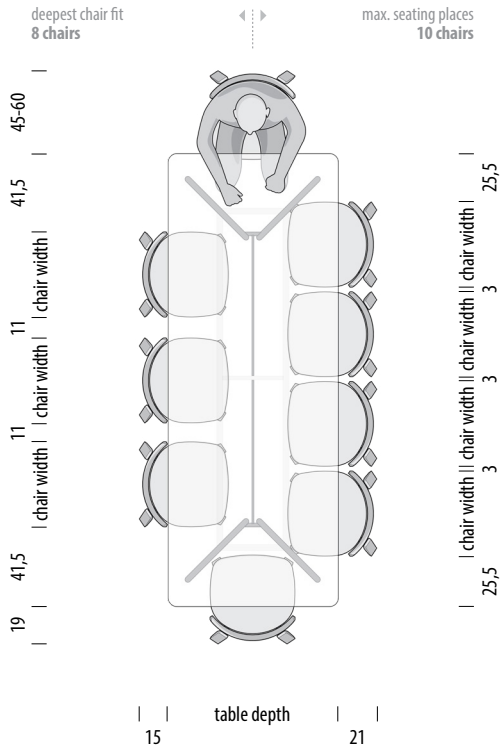

Tink table 200 x 90 Size (cm)
Item no: 03D / 0A1 W: 200 D: 90 H: 75

deepest chair fit 6 chairs | max. seating places 8 chairs

Tink table 220 x 90 Size (cm)
Item no: 03E / 0A2 W: 220 D: 90 H: 75

deepest chair fit 8 chairs | max. seating places 10 chairs

Tink table

Seating overview - Nora chair | W: 45, D: 47, H: 79

0cm 100 140 160 180 200 220 240

Scale: 1:40

Version: 15-2-2023

Tink table 240 x 90
Item no: 3FD / 44E

Size (cm)
W: 240 D: 90 H: 75

Tink table

Seating overview - Ena chair | W: 45, D: 56, H: 84

0cm 100 140 160 180 200 220 240

Scale: 1:40

Version: 15-2-2023

Tink table 160 x 90
Item no: 03B / 09F

Size (cm)
W: 160 D: 90 H: 75

deepest chair fit
4 chairs

max. seating places
6 chairs

Tink table 180 x 90
Item no: 03C / 0A0

Size (cm)
W: 180 D: 90 H: 75

deepest chair fit
6 chairs

max. seating places
8 chairs

Tink table 200 x 90
Item no: 03D / 0A1

Size (cm)
W: 200 D: 90 H: 75