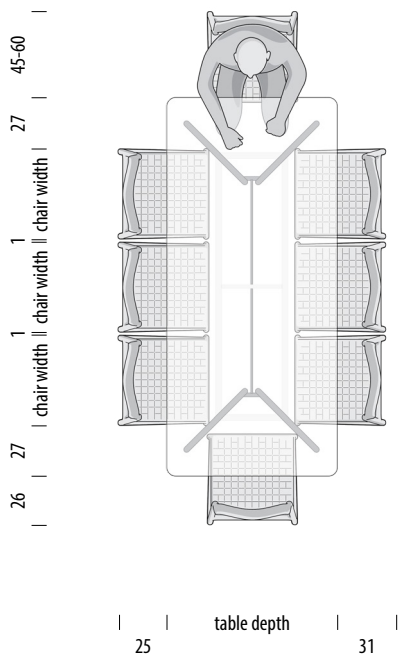

Size (cm)
W: 200 D: 90 H: 75

Tink table 220 x 90
Item no: 03E / 0A2

Size (cm)
W: 220 D: 90 H: 75

Tink table

Seating overview - Ava bench | W: 120, D: 53, H: 77,5

0cm 100 140 160 180 200 220 240

Scale: 1:40

Version: 15-2-2023

Tink table 240 x 90
Item no: 3FD / 44E

Size (cm)
W: 240 D: 90 H: 75

Tink table

Seating overview - Fawn chair | W: 48, D: 48, H: 79

0cm 100 140 160 180 200 220 240

Scale: 1:40

Version: 15-2-2023

Tink table 160 x 90
Item no: 03B / 09F

Size (cm)
W: 160 D: 90 H: 75

deepest chair fit
4 chairs

max. seating places
6 chairs

Tink table 180 x 90
Item no: 03C / 0A0

Size (cm)
W: 180 D: 90 H: 75

deepest chair fit
6 chairs

max. seating places
8 chairs

Tink table 200 x 90
Item no: 03D / 0A1

Size (cm)
W: 200 D: 90 H: 75

Tink table 220 x 90
Item no: 03E / 0A2

Size (cm)
W: 220 D: 90 H: 75

deepest chair fit
8 chairs

max. seating places
10 chairs

Tink table

Seating overview - Fawn chair | W: 48, D: 48, H: 79