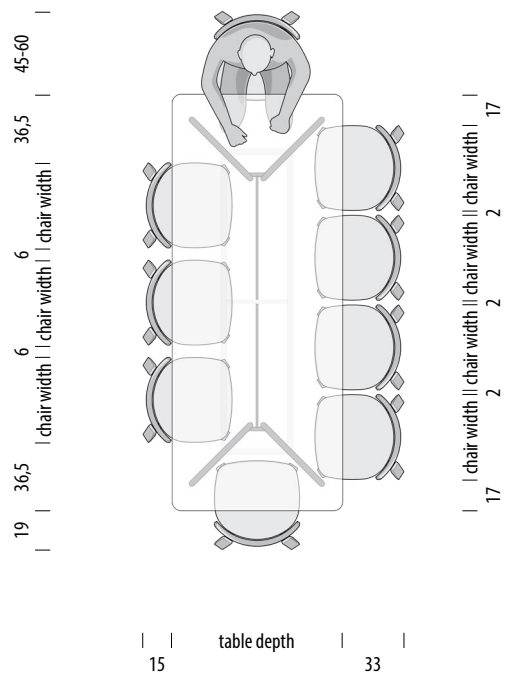

Tink table 200 x 90
Item no: 03D / 0A1

Size (cm)
W: 200 D: 90 H: 75

Tink table 220 x 90
Item no: 03E / 0A2

Size (cm)
W: 220 D: 90 H: 75

deepest chair fit
8 chairs

max. seating places
10 chairs

Tink table

Seating overview - Fawn chair | W: 48, D: 48, H: 79

0cm 100 140 160 180 200 220 240

Scale: 1:40

Version: 15-2-2023

Tink table 240 x 90
Item no: 3FD / 44E

Size (cm)
W: 240 D: 90 H: 75

Tink table

Seating overview - Nora chair | W: 45, D: 47, H: 79

0cm 100 140 160 180 200 220 240

Scale: 1:40

Version: 15-2-2023

Tink table 160 x 90 Size (cm)
Item no: 03B / 09F W: 160 D: 90 H: 75

Tink table 180 x 90 Size (cm)
Item no: 03C / 0A0 W: 180 D: 90 H: 75

deepest chair fit 6 chairs | max. seating places 8 chairs

Tink table 200 x 90 Size (cm)
Item no: 03D / 0A1 W: 200 D: 90 H: 75

deepest chair fit 6 chairs | max. seating places 8 chairs

Tink table 220 x 90 Size (cm)
Item no: 03E / 0A2 W: 220 D: 90 H: 75

deepest chair fit 8 chairs | max. seating places 10 chairs