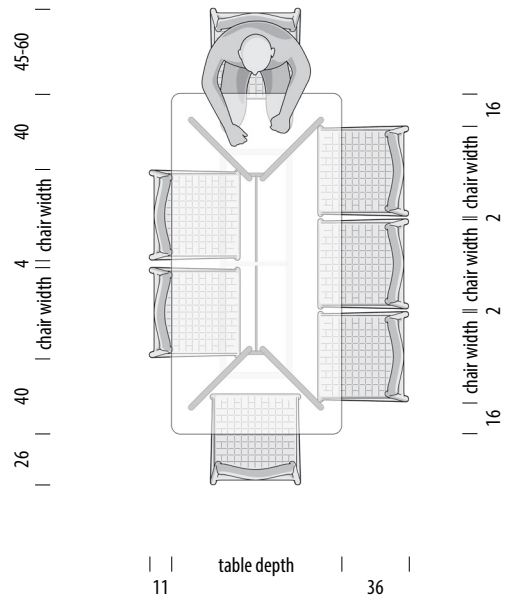

Size (cm)
W: 200 D: 90 H: 75

Tink table 220 x 90
Item no: 03E / 0A2

Size (cm)
W: 220 D: 90 H: 75

Tink table

Seating overview - Ava bench | W: 120, D: 53, H: 77,5

0cm 100 140 160 180 200 220 240

Scale: 1:40

Version: 15-2-2023

Tink table 240 x 90
Item no: 3FD / 44E

Size (cm)
W: 240 D: 90 H: 75

Tink table

Seating overview - Fawn chair | W: 48, D: 48, H: 79

0cm 100 140 160 180 200 220 240

Scale: 1:40

Version: 15-2-2023

Tink table 160 x 90
Item no: 03B / 09F

Size (cm)
W: 160 D: 90 H: 75

deepest chair fit
4 chairs

max. seating places
6 chairs

Tink table 180 x 90
Item no: 03C / 0A0

Size (cm)
W: 180 D: 90 H: 75

deepest chair fit
6 chairs

max. seating places
8 chairs

Tink table 200 x 90
Item no: 03D / 0A1

Size (cm)
W: 200 D: 90 H: 75

Tink table 220 x 90
Item no: 03E / 0A2

Size (cm)
W: 220 D: 90 H: 75

deepest chair fit
8 chairs

max. seating places
10 chairs

Tink table

Seating overview - Fawn chair | W: 48, D: 48, H: 79