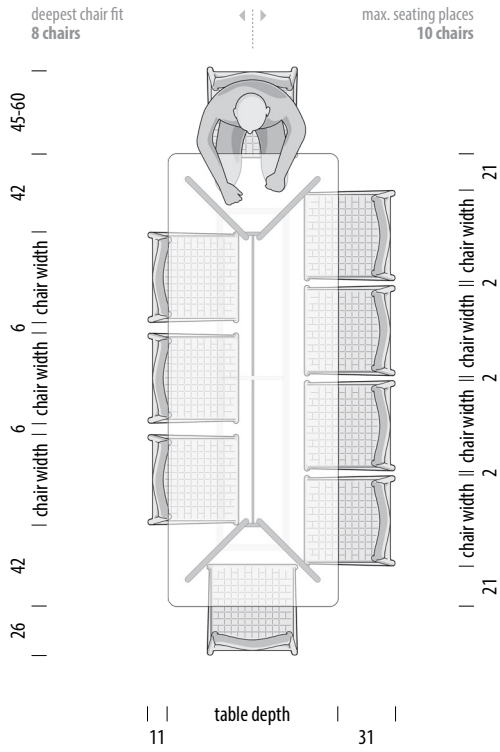

Tink table 240 x 90
Item no: 3FD / 44E

Size (cm)
W: 240 D: 90 H: 75

Tink table

Seating overview - Fawn chair | W: 48, D: 48, H: 79

0cm 100 140 160 180 200 220 240

Scale: 1:40

Version: 15-2-2023

Tink table 160 x 90
Item no: 03B / 09F

Size (cm)
W: 160 D: 90 H: 75

deepest chair fit
4 chairs

max. seating places
6 chairs

Tink table 180 x 90
Item no: 03C / 0A0

Size (cm)
W: 180 D: 90 H: 75

deepest chair fit
6 chairs

max. seating places
8 chairs

Tink table 200 x 90
Item no: 03D / 0A1

Size (cm)
W: 200 D: 90 H: 75

Tink table 220 x 90
Item no: 03E / 0A2

Size (cm)
W: 220 D: 90 H: 75

deepest chair fit
8 chairs

max. seating places
10 chairs

Tink table

Seating overview - Fawn chair | W: 48, D: 48, H: 79

0cm 100 140 160 180 200 220 240

Scale: 1:40

Version: 15-2-2023

Tink table 240 x 90
Item no: 3FD / 44E

Size (cm)
W: 240 D: 90 H: 75

Tink table

Seating overview - Nora chair | W: 45, D: 47, H: 79

0cm 100 140 160 180 200 220 240