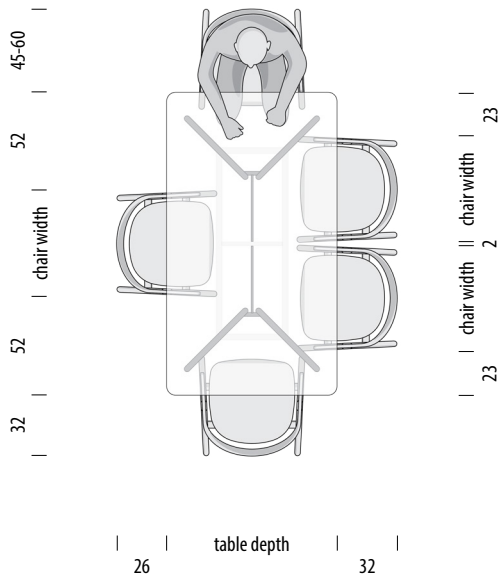

Tink table 200 x 90 **Size (cm)**
 Item no: 03D / 0A1 W: 200 D: 90 H: 75

deepest chair fit 6 chairs max. seating places 8 chairs

Tink table 220 x 90 **Size (cm)**
 Item no: 03E / 0A2 W: 220 D: 90 H: 75

Tink table

Seating overview - Muna chair | W: 53, D: 53, H: 75

0cm 100 140 160 180 200 220 240

Scale: 1:40

Version: 15-2-2023

Tink table 240 x 90
Item no: 3FD / 44E

Size (cm)
W: 240 D: 90 H: 75

Tink table

Seating overview - Ava chair | W: 56, D: 53, H: 77

0cm 100 140 160 180 200 220 240

Scale: 1:40

Version: 15-2-2023

Tink table 160 x 90 Size (cm)
Item no: 03B / 09F W: 160 D: 90 H: 75

deepest chair fit 4 chairs ↔ max. seating places 6 chairs

Tink table 180 x 90 Size (cm)
Item no: 03C / 0A0 W: 180 D: 90 H: 75

Tink table 200 x 90 Size (cm)
Item no: 03D / 0A1 W: 200 D: 90 H: 75

deepest chair fit 6 chairs ↔ max. seating places 8 chairs

Tink table 220 x 90 Size (cm)
Item no: 03E / 0A2 W: 220 D: 90 H: 75

Tink table