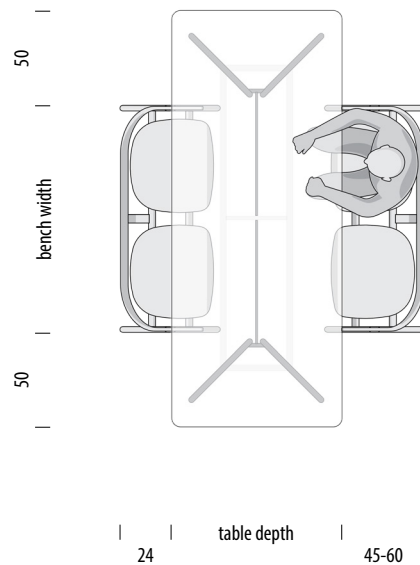

Seating overview - Ava chair | W: 56, D: 53, H: 77

0cm 100 140 160 180 200 220 240

Scale: 1:40

Version: 15-2-2023

Tink table 240 x 90
Item no: 3FD / 44E

Size (cm)
W: 240 D: 90 H: 75

Tink table

Seating overview - Ava bench | W: 120, D: 53, H: 77,5

0cm 100 140 160 180 200 220 240

Scale: 1:40

Version: 15-2-2023

Tink table 160 x 90
Item no: 03B / 09F

Size (cm)
W: 160 D: 90 H: 75

Tink table 180 x 90
Item no: 03C / 0A0

Size (cm)
W: 180 D: 90 H: 75

Tink table 200 x 90
Item no: 03D / 0A1

Size (cm)
W: 200 D: 90 H: 75

Tink table 220 x 90
Item no: 03E / 0A2

Size (cm)
W: 220 D: 90 H: 75

Tink table

Seating overview - Ava bench | W: 120, D: 53, H: 77,5

0cm 100 140 160 180 200 220 240

Scale: 1:40

Version: 15-2-2023

Tink table 240 x 90
Item no: 3FD / 44E

Size (cm)
W: 240 D: 90 H: 75

Tink table

Seating overview - Fawn chair | W: 48, D: 48, H: 79

0cm 100 140 160 180 200 220 240

Scale: 1:40

Version: 15-2-2023

Tink table 160 x 90
Item no: 03B / 09F