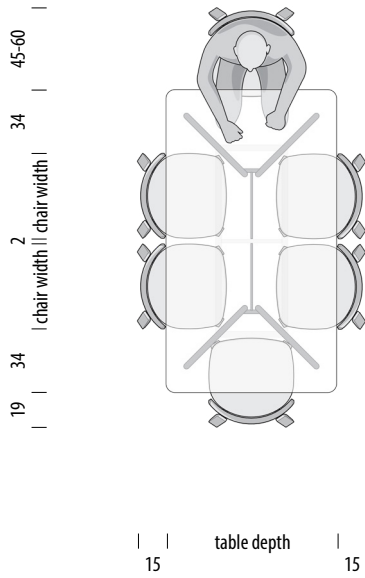

Tink table 240 x 90
Item no: 3FD / 44E

Size (cm)
W: 240 D: 90 H: 75

Tink table

Seating overview - Fawn chair | W: 48, D: 48, H: 79

0cm 100 140 160 180 200 220 240

Scale: 1:40

Version: 15-2-2023

Tink table 160 x 90
Item no: 03B / 09F

Tink table 200 x 90
Item no: 03D / 0A1

Size (cm)
W: 200 D: 90 H: 75

Tink table 220 x 90
Item no: 03E / 0A2

Size (cm)
W: 220 D: 90 H: 75

deepest chair fit
8 chairs

max. seating places
10 chairs

Tink table

Seating overview - Fawn chair | W: 48, D: 48, H: 79

0cm 100 140 160 180 200 220 240

Scale: 1:40

Version: 15-2-2023

Tink table 240 x 90
Item no: 3FD / 44E

Size (cm)
W: 240 D: 90 H: 75

Tink table

Seating overview - Nora chair | W: 45, D: 47, H: 79

0cm 100 140 160 180 200 220 240

Scale: 1:40

Version: 15-2-2023

Tink table 160 x 90 Size (cm)
Item no: 03B / 09F W: 160 D: 90 H: 75

Tink table 180 x 90 Size (cm)
Item no: 03C / 0A0 W: 180 D: 90 H: 75

deepest chair fit 6 chairs | max. seating places 8 chairs