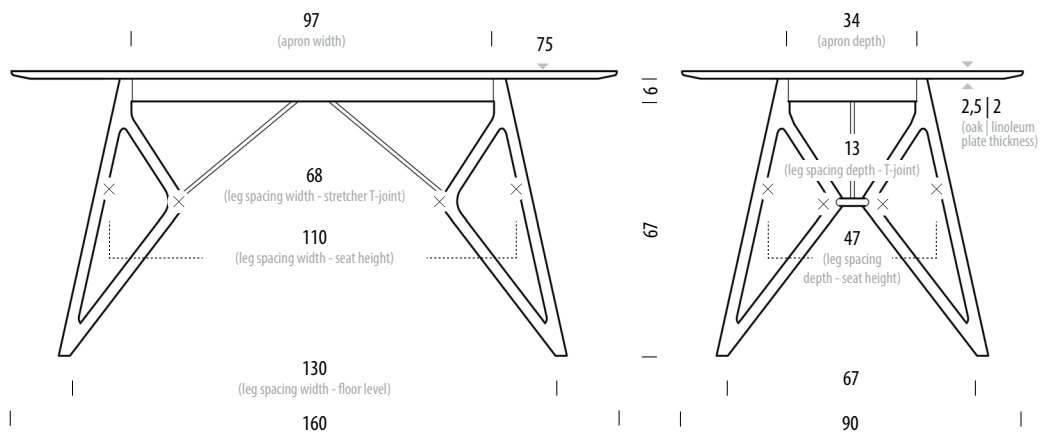

Design	Salih Teskeredžić	
Product size	W: 160, D: 90, H: 75	
Packaging	W: 165, D: 97, H: 13,5	
Volume	0,22 m ³	
Net weight	40,8 kg	30,6 kg
Gross weight	45,6 kg	35,4 kg
	(oak)	(linoleum)

Item no. 03B / 09F

Leg spacing	Width	Depth	Height
Floor level	130	67	
Seat height	110	47	
Stretcher T-joint	68	13	
Apron	97	34	

Assembly 15 min / 2 persons

Plate	Thickness
	2 / 2,5

Selected options

Body

Oiled Oak
1015
White oil