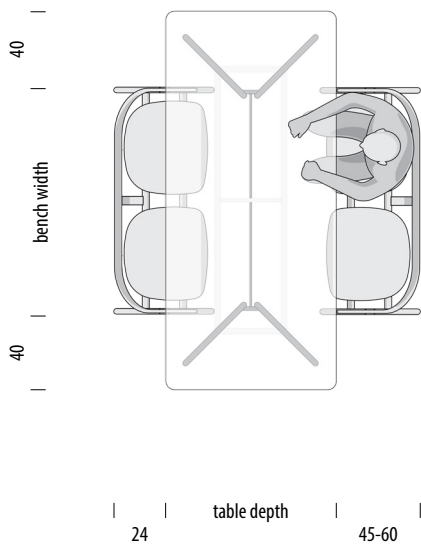

Seating overview - Ava chair | W: 56, D: 53, H: 77

0cm 100 140 160 180 200 220 240

Scale: 1:40

Version: 15-2-2023

Tink table 240 x 90
Item no: 3FD / 44E

Size (cm)
W: 240 D: 90 H: 75

Tink table

Seating overview - Ava bench | W: 120, D: 53, H: 77,5

0cm 100 140 160 180 200 220 240

Scale: 1:40

Version: 15-2-2023

Tink table 160 x 90
Item no: 03B / 09F

Size (cm)
W: 160 D: 90 H: 75

Tink table 180 x 90
Item no: 03C / 0A0

Size (cm)
W: 180 D: 90 H: 75

Tink table 200 x 90
Item no: 03D / 0A1

Size (cm)
W: 200 D: 90 H: 75

Tink table 220 x 90
Item no: 03E / 0A2

Size (cm)
W: 220 D: 90 H: 75

Tink table

Seating overview - Ava bench | W: 120, D: 53, H: 77,5

0cm 100 140 160 180 200 220 240

Scale: 1:40

Version: 15-2-2023

Tink table 240 x 90
Item no: 3FD / 44E

Size (cm)
W: 240 D: 90 H: 75

Tink table

Seating overview - Fawn chair | W: 48, D: 48, H: 79

0cm 100 140 160 180 200 220 240

Scale: 1:40

Version: 15-2-2023

Tink table 160 x 90
Item no: 03B / 09F