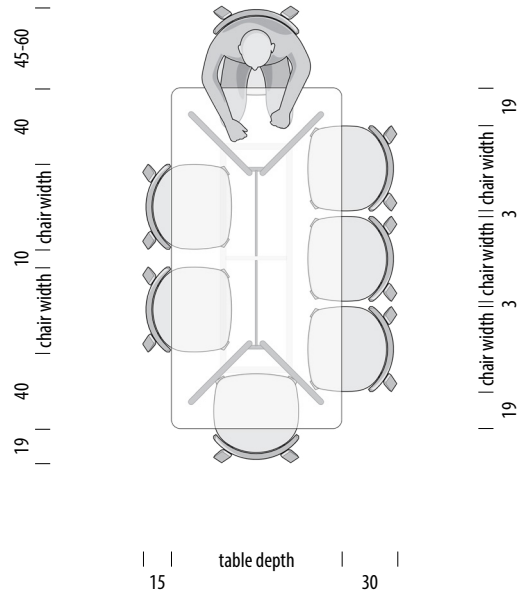

0cm 100 140 160 180 200 220 240

Scale: 1:40

Version: 15-2-2023

Tink table 240 x 90
Item no: 3FD / 44E

Size (cm)
W: 240 D: 90 H: 75

Tink table

Seating overview - Nora chair | W: 45, D: 47, H: 79

0cm 100 140 160 180 200 220 240

Scale: 1:40

Version: 15-2-2023

Tink table 160 x 90 Size (cm)
Item no: 03B / 09F W: 160 D: 90 H: 75

Tink table 180 x 90 Size (cm)
Item no: 03C / 0A0 W: 180 D: 90 H: 75

deepest chair fit 6 chairs | max. seating places 8 chairs

Tink table 200 x 90 Size (cm)
Item no: 03D / 0A1 W: 200 D: 90 H: 75

deepest chair fit 6 chairs | max. seating places 8 chairs

Tink table 220 x 90 Size (cm)
Item no: 03E / 0A2 W: 220 D: 90 H: 75

deepest chair fit 8 chairs | max. seating places 10 chairs

Tink table

Seating overview - Nora chair | W: 45, D: 47, H: 79

0cm 100 140 160 180 200 220 240

Scale: 1:40

Version: 15-2-2023

Tink table 240 x 90
Item no: 3FD / 44E

Size (cm)
W: 240 D: 90 H: 75

Tink table