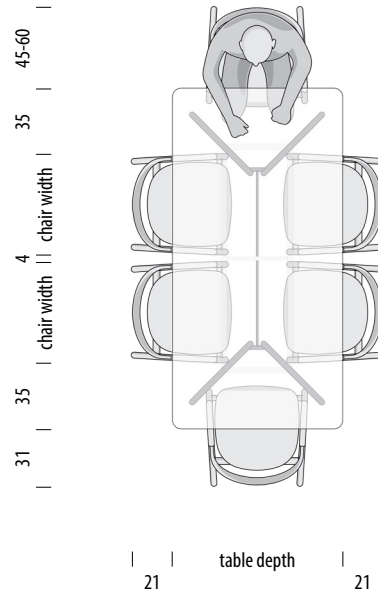

Basic info

Design	Salih Teskeredžić	
Product size	W: 240, D: 90, H: 75	
Packaging	W: 245, D: 97, H: 13,5	
Volume	0,32 m ³	
Net weight	53,4 kg	40 kg
Gross weight	60,7 kg (oak)	47,3 kg (linoleum)

Item no. 3FD / 44E

For other material options, please see the Available materials section at the end of the product sheet.

Tink table

Seating overview - Muna chair | W: 53, D: 53, H: 75

0cm 100 140 160 180 200 220 240

Scale: 1:40

Version: 15-2-2023

Tink table 160 x 90 **Size (cm)**
 Item no: 03B / 09F W: 160 D: 90 H: 75

deepest chair fit 4 chairs max. seating places 6 chairs

Tink table 180 x 90 **Size (cm)**
 Item no: 03C / 0A0 W: 180 D: 90 H: 75

Tink table 200 x 90 **Size (cm)**
 Item no: 03D / 0A1 W: 200 D: 90 H: 75

deepest chair fit 6 chairs max. seating places 8 chairs

Tink table 220 x 90 **Size (cm)**
 Item no: 03E / 0A2 W: 220 D: 90 H: 75

Tink table