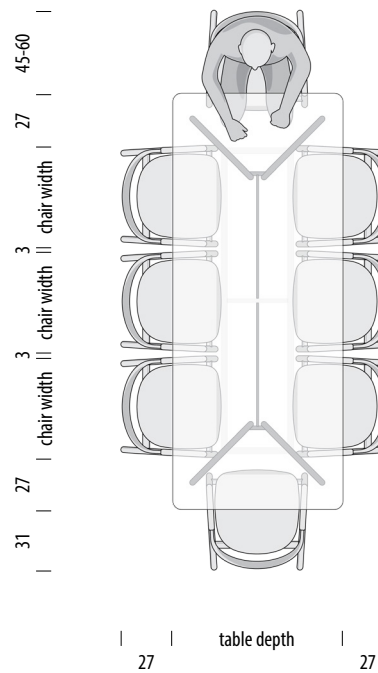

For other material options, please see the Available materials section at the end of the product sheet.

Tink table

Seating overview - Muna chair | W: 53, D: 53, H: 75

0cm 100 140 160 180 200 220 240

Scale: 1:40

Version: 15-2-2023

Tink table 160 x 90 **Size (cm)**
 Item no: 03B / 09F W: 160 D: 90 H: 75

deepest chair fit 4 chairs max. seating places 6 chairs

Tink table 180 x 90 **Size (cm)**
 Item no: 03C / 0A0 W: 180 D: 90 H: 75

Tink table 200 x 90 **Size (cm)**
 Item no: 03D / 0A1 W: 200 D: 90 H: 75

deepest chair fit 6 chairs max. seating places 8 chairs

Tink table 220 x 90 **Size (cm)**
 Item no: 03E / 0A2 W: 220 D: 90 H: 75

Tink table

Seating overview - Muna chair | W: 53, D: 53, H: 75

0cm 100 140 160 180 200 220 240

Scale: 1:40

Version: 15-2-2023

Tink table 240 x 90
Item no: 3FD / 44E

Size (cm)
W: 240 D: 90 H: 75

Tink table

Seating overview - Ava chair | W: 56, D: 53, H: 77