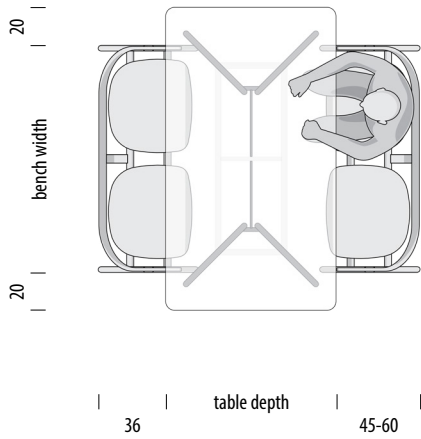

Seating overview - Ava chair | W: 56, D: 53, H: 77

0cm 100 140 160 180 200 220 240

Scale: 1:40

Version: 15-2-2023

Tink table 240 x 90
Item no: 3FD / 44E

Size (cm)
W: 240 D: 90 H: 75

Tink table

Seating overview - Ava bench | W: 120, D: 53, H: 77,5

0cm 100 140 160 180 200 220 240

Scale: 1:40

Version: 15-2-2023

Tink table 160 x 90
Item no: 03B / 09F

Size (cm)
W: 160 D: 90 H: 75

Tink table 180 x 90
Item no: 03C / 0A0

Size (cm)
W: 180 D: 90 H: 75

Tink table 200 x 90
Item no: 03D / 0A1

Size (cm)
W: 200 D: 90 H: 75

Tink table 220 x 90
Item no: 03E / 0A2

Size (cm)
W: 220 D: 90 H: 75

Tink table

Seating overview - Ava bench | W: 120, D: 53, H: 77,5

0cm 100 140 160 180 200 220 240

Scale: 1:40

Version: 15-2-2023

Tink table 240 x 90
Item no: 3FD / 44E

Size (cm)
W: 240 D: 90 H: 75

Tink table

Seating overview - Fawn chair | W: 48, D: 48, H: 79

0cm 100 140 160 180 200 220 240

Scale: 1:40

Version: 15-2-2023

Tink table 160 x 90
Item no: 03B / 09F