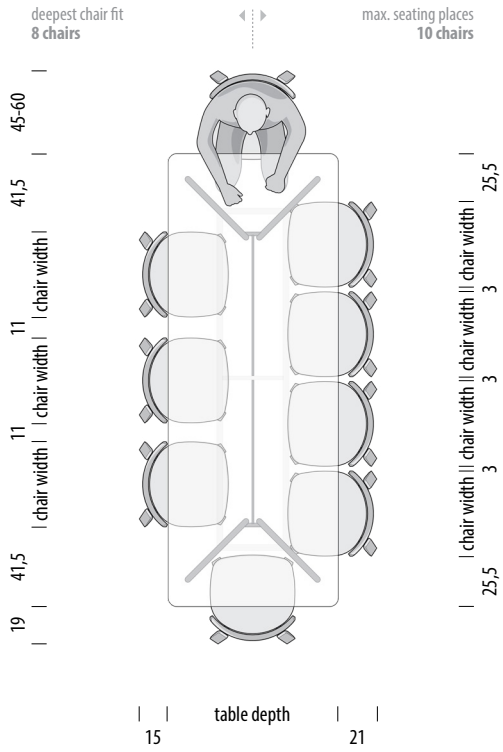

# Tink table

Seating overview - Nora chair | W: 45, D: 47, H: 79

0cm 100 140 160 180 200 220 240

Scale: 1:40

Version: 15-2-2023

**Tink table 160 x 90**  
Item no: 03B / 09F  
Size (cm)  
W: 160 D: 90 H: 75

**Tink table 180 x 90**  
Item no: 03C / 0A0  
Size (cm)  
W: 180 D: 90 H: 75

deepest chair fit 6 chairs | max. seating places 8 chairs

**Tink table 200 x 90**  
Item no: 03D / 0A1  
Size (cm)  
W: 200 D: 90 H: 75

# Tink table

Seating overview - Nora chair | W: 45, D: 47, H: 79

0cm 100 140 160 180 200 220 240

Scale: 1:40

Version: 15-2-2023

**Tink table 240 x 90**  
Item no: 3FD / 44E

**Size (cm)**  
W: 240 D: 90 H: 75

# Tink table

Seating overview - Ena chair | W: 45, D: 56, H: 84

0cm 100 140 160 180 200 220 240

Scale: 1:40

Version: 15-2-2023

**Tink table 160 x 90**  
Item no: 03B / 09F

**Size (cm)**  
W: 160 D: 90 H: 75