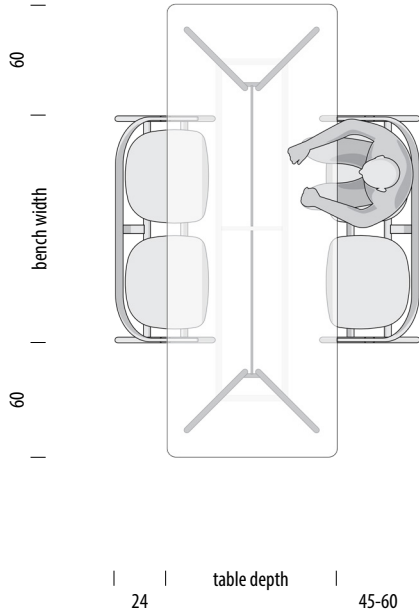

**Tink table 180 x 90**      **Size (cm)**  
 Item no: 03C / 0A0      W: 180    D: 90      H: 75

**Tink table 200 x 90**      **Size (cm)**  
 Item no: 03D / 0A1      W: 200    D: 90      H: 75

**Tink table 220 x 90**      **Size (cm)**  
 Item no: 03E / 0A2      W: 220    D: 90      H: 75

# Tink table

Seating overview - Ava bench | W: 120, D: 53, H: 77,5

0cm 100 140 160 180 200 220 240

Scale: 1:40

Version: 15-2-2023

**Tink table 240 x 90**  
Item no: 3FD / 44E

**Size (cm)**  
W: 240 D: 90 H: 75

# Tink table

Seating overview - Fawn chair | W: 48, D: 48, H: 79

0cm 100 140 160 180 200 220 240

Scale: 1:40

Version: 15-2-2023

**Tink table 160 x 90**  
Item no: 03B / 09F

**Size (cm)**  
W: 160 D: 90 H: 75