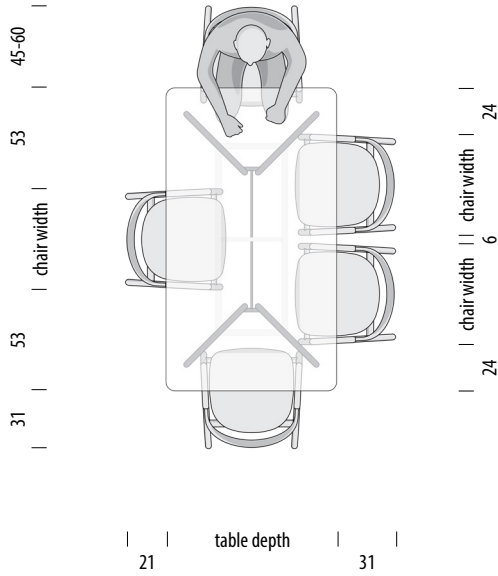

## Basic info

<b>Design</b>	Salih Teskeredžić	
<b>Product size</b>	W: 240, D: 90, H: 75	
<b>Packaging</b>	W: 245, D: 97, H: 13,5	
<b>Volume</b>	0,32 m <sup>3</sup>	
<b>Net weight</b>	53,4 kg	40 kg
<b>Gross weight</b>	60,7 kg (oak)	47,3 kg (linoleum)

# Tink table

Seating overview - Muna chair | W: 53, D: 53, H: 75

0cm 100 140 160 180 200 220 240

Scale: 1:40

Version: 15-2-2023

**Tink table 160 x 90**      **Size (cm)**  
 Item no: 03B / 09F      W: 160      D: 90      H: 75

deepest chair fit 4 chairs      max. seating places 6 chairs

**Tink table 180 x 90**      **Size (cm)**  
 Item no: 03C / 0A0      W: 180      D: 90      H: 75

**Tink table 200 x 90**      **Size (cm)**  
 Item no: 03D / 0A1      W: 200      D: 90      H: 75