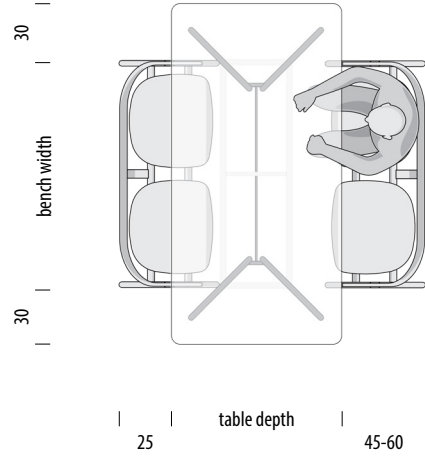

# Tink table

Seating overview - Ava chair | W: 56, D: 53, H: 77

0cm 100 140 160 180 200 220 240

Scale: 1:40

Version: 15-2-2023

**Tink table 240 x 90**  
Item no: 3FD / 44E

**Size (cm)**  
W: 240 D: 90 H: 75

# Tink table

Seating overview - Ava bench | W: 120, D: 53, H: 77,5

0cm 100 140 160 180 200 220 240

Scale: 1:40

Version: 15-2-2023

**Tink table 160 x 90**      **Size (cm)**  
 Item no: 03B / 09F      W: 160    D: 90      H: 75

**Tink table 180 x 90**      **Size (cm)**  
 Item no: 03C / 0A0      W: 180    D: 90      H: 75

**Tink table 200 x 90**      **Size (cm)**  
 Item no: 03D / 0A1      W: 200    D: 90      H: 75

**Tink table 220 x 90**      **Size (cm)**  
 Item no: 03E / 0A2      W: 220    D: 90      H: 75