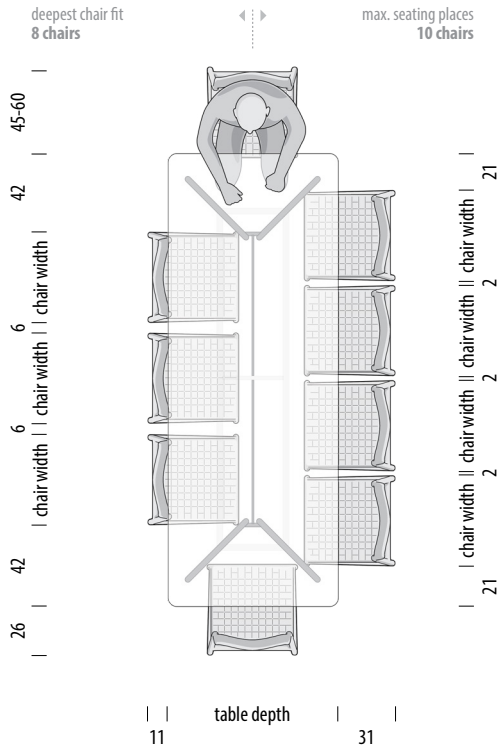

**Size (cm)**  
W: 200 D: 90 H: 75

**Tink table 220 x 90**  
Item no: 03E / 0A2

**Size (cm)**  
W: 220 D: 90 H: 75

deepest chair fit  
8 chairs

max. seating places  
10 chairs

# Tink table

Seating overview - Fawn chair | W: 48, D: 48, H: 79

Scale: 1:40

Version: 15-2-2023

**Tink table 240 x 90**  
Item no: 3FD / 44E

**Size (cm)**  
W: 240 D: 90 H: 75

# Tink table

Seating overview - Nora chair | W: 45, D: 47, H: 79

0cm 100 140 160 180 200 220 240

Scale: 1:40

Version: 15-2-2023

**Tink table 160 x 90**  
Item no: 03B / 09F  
Size (cm)  
W: 160 D: 90 H: 75

**Tink table 180 x 90**  
Item no: 03C / 0A0  
Size (cm)  
W: 180 D: 90 H: 75

deepest chair fit 6 chairs | max. seating places 8 chairs

**Tink table 200 x 90**  
Item no: 03D / 0A1  
Size (cm)  
W: 200 D: 90 H: 75