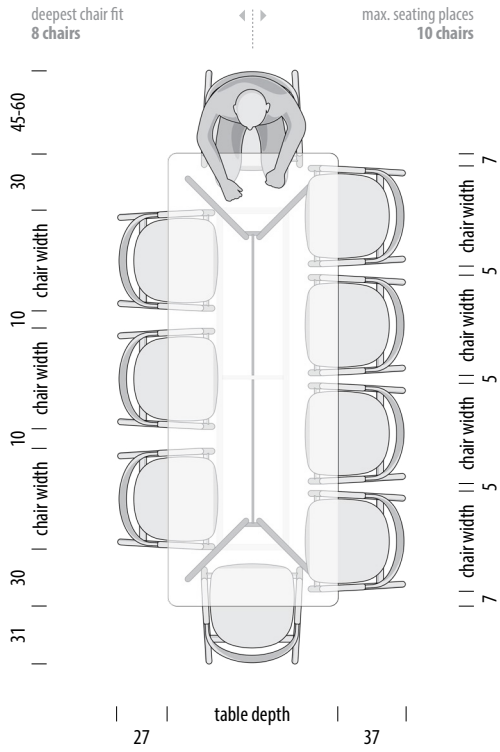

## Basic info

<b>Design</b>	Salih Teskeredžić	
<b>Product size</b>	W: 240, D: 90, H: 75	
<b>Packaging</b>	W: 245, D: 97, H: 13,5	
<b>Volume</b>	0,32 m <sup>3</sup>	
<b>Net weight</b>	53,4 kg	40 kg
<b>Gross weight</b>	60,7 kg (oak)	47,3 kg (linoleum)

# Tink table

Seating overview - Muna chair | W: 53, D: 53, H: 75

0cm 100 140 160 180 200 220 240

Scale: 1:40

Version: 15-2-2023

**Tink table 240 x 90**  
Item no: 3FD / 44E

**Size (cm)**  
W: 240 D: 90 H: 75

# Tink table

Seating overview - Ava chair | W: 56, D: 53, H: 77

0cm 100 140 160 180 200 220 240

Scale: 1:40

Version: 15-2-2023

**Tink table 160 x 90** Size (cm)  
Item no: 03B / 09F W: 160 D: 90 H: 75

deepest chair fit 4 chairs  $\longleftrightarrow$  max. seating places 6 chairs

**Tink table 180 x 90** Size (cm)  
Item no: 03C / 0A0 W: 180 D: 90 H: 75

**Tink table 200 x 90** Size (cm)  
Item no: 03D / 0A1 W: 200 D: 90 H: 75

deepest chair fit 6 chairs  $\longleftrightarrow$  max. seating places 8 chairs