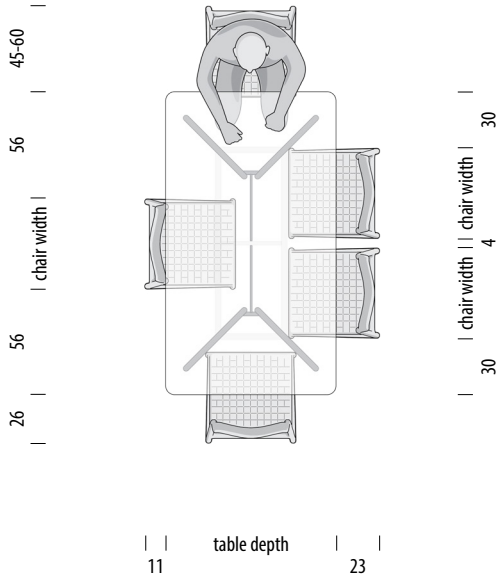

**Tink table 180 x 90**      **Size (cm)**  
 Item no: 03C / 0A0      W: 180    D: 90      H: 75

**Tink table 200 x 90**      **Size (cm)**  
 Item no: 03D / 0A1      W: 200    D: 90      H: 75

**Tink table 220 x 90**      **Size (cm)**  
 Item no: 03E / 0A2      W: 220    D: 90      H: 75

# Tink table

Seating overview - Ava bench | W: 120, D: 53, H: 77,5

0cm 100 140 160 180 200 220 240

Scale: 1:40

Version: 15-2-2023

**Tink table 240 x 90**  
Item no: 3FD / 44E

**Size (cm)**  
W: 240 D: 90 H: 75

# Tink table

Seating overview - Fawn chair | W: 48, D: 48, H: 79

0cm 100 140 160 180 200 220 240

Scale: 1:40

Version: 15-2-2023

**Tink table 160 x 90**  
Item no: 03B / 09F

**Size (cm)**  
W: 160 D: 90 H: 75

deepest chair fit  
4 chairs

max. seating places  
6 chairs

**Tink table 180 x 90**  
Item no: 03C / 0A0

**Size (cm)**  
W: 180 D: 90 H: 75

deepest chair fit  
6 chairs

max. seating places  
8 chairs

**Tink table 200 x 90**  
Item no: 03D / 0A1