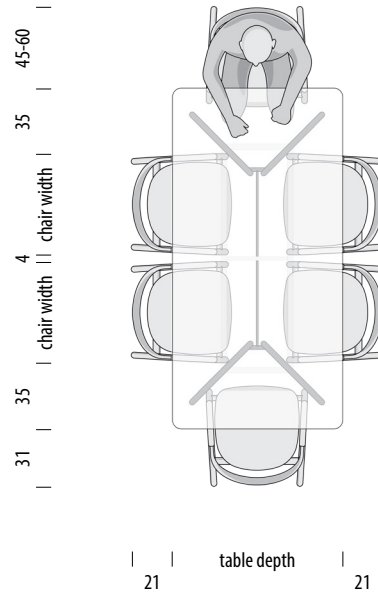

## Basic info

<b>Design</b>	Salih Teskeredžić	
<b>Product size</b>	W: 220, D: 90, H: 75	
<b>Packaging</b>	W: 225, D: 97, H: 13,5	
<b>Volume</b>	0,30 m <sup>3</sup>	
<b>Net weight</b>	50,5 kg	38 kg
<b>Gross weight</b>	56,9 kg (oak)	44,4 kg (linoleum)

## Basic info

<b>Design</b>	Salih Teskeredžić	
<b>Product size</b>	W: 240, D: 90, H: 75	
<b>Packaging</b>	W: 245, D: 97, H: 13,5	
<b>Volume</b>	0,32 m <sup>3</sup>	
<b>Net weight</b>	53,4 kg	40 kg
<b>Gross weight</b>	60,7 kg (oak)	47,3 kg (linoleum)

# Tink table

Seating overview - Muna chair | W: 53, D: 53, H: 75

0cm 100 140 160 180 200 220 240

Scale: 1:40

Version: 15-2-2023

**Tink table 160 x 90**      **Size (cm)**  
 Item no: 03B / 09F      W: 160      D: 90      H: 75

deepest chair fit 4 chairs      max. seating places 6 chairs

**Tink table 180 x 90**      **Size (cm)**  
 Item no: 03C / 0A0      W: 180      D: 90      H: 75

**Tink table 200 x 90**      **Size (cm)**  
 Item no: 03D / 0A1      W: 200      D: 90      H: 75