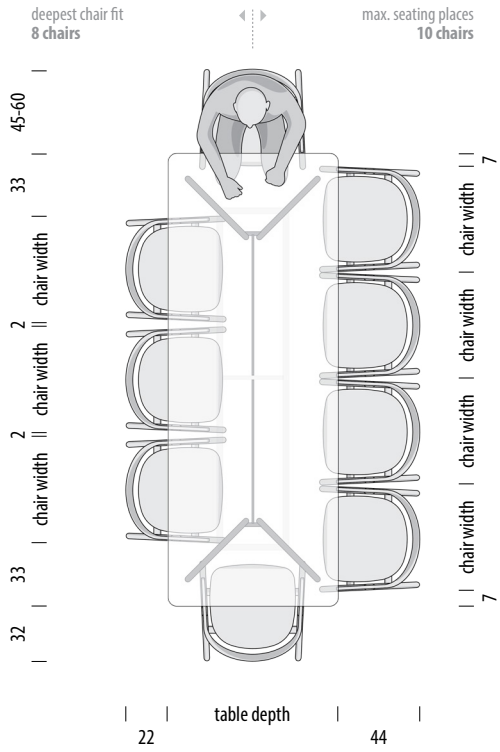

**Tink table 180 x 90** Size (cm)  
Item no: 03C / 0A0 W: 180 D: 90 H: 75

**Tink table 200 x 90** Size (cm)  
Item no: 03D / 0A1 W: 200 D: 90 H: 75

deepest chair fit 6 chairs  $\longleftrightarrow$  max. seating places 8 chairs

# Tink table

Seating overview - Ava chair | W: 56, D: 53, H: 77

0cm 100 140 160 180 200 220 240

Scale: 1:40

Version: 15-2-2023

**Tink table 240 x 90**  
Item no: 3FD / 44E

**Size (cm)**  
W: 240 D: 90 H: 75

# Tink table

Seating overview - Ava bench | W: 120, D: 53, H: 77,5

0cm 100 140 160 180 200 220 240

Scale: 1:40

Version: 15-2-2023

**Tink table 160 x 90**      **Size (cm)**  
 Item no: 03B / 09F      W: 160    D: 90      H: 75

**Tink table 180 x 90**      **Size (cm)**  
 Item no: 03C / 0A0      W: 180    D: 90      H: 75

**Tink table 200 x 90**      **Size (cm)**  
 Item no: 03D / 0A1      W: 200    D: 90      H: 75

**Tink table 220 x 90**      **Size (cm)**  
 Item no: 03E / 0A2      W: 220    D: 90      H: 75