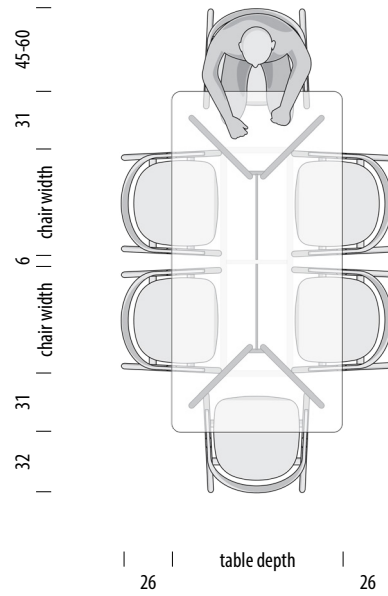

## Basic info

<b>Design</b>	Salih Teskeredžić	
<b>Product size</b>	W: 240, D: 90, H: 75	
<b>Packaging</b>	W: 245, D: 97, H: 13,5	
<b>Volume</b>	0,32 m <sup>3</sup>	
<b>Net weight</b>	53,4 kg	40 kg
<b>Gross weight</b>	60,7 kg (oak)	47,3 kg (linoleum)

# Tink table

Seating overview - Muna chair | W: 53, D: 53, H: 75

0cm 100 140 160 180 200 220 240

Scale: 1:40

Version: 15-2-2023

**Tink table 240 x 90**  
Item no: 3FD / 44E

**Size (cm)**  
W: 240 D: 90 H: 75

# Tink table

Seating overview - Ava chair | W: 56, D: 53, H: 77

0cm 100 140 160 180 200 220 240

Scale: 1:40

Version: 15-2-2023

**Tink table 160 x 90** Size (cm)  
Item no: 03B / 09F W: 160 D: 90 H: 75

deepest chair fit 4 chairs  $\longleftrightarrow$  max. seating places 6 chairs

**Tink table 180 x 90** Size (cm)  
Item no: 03C / 0A0 W: 180 D: 90 H: 75

**Tink table 200 x 90** Size (cm)  
Item no: 03D / 0A1 W: 200 D: 90 H: 75

deepest chair fit 6 chairs  $\longleftrightarrow$  max. seating places 8 chairs