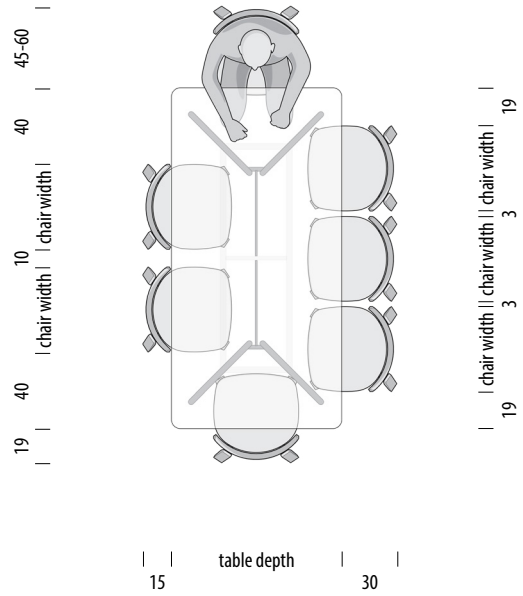

# Tink table

Seating overview - Fawn chair | W: 48, D: 48, H: 79

Scale: 1:40

Version: 15-2-2023

**Tink table 240 x 90**  
Item no: 3FD / 44E

**Size (cm)**  
W: 240 D: 90 H: 75

# Tink table

Seating overview - Nora chair | W: 45, D: 47, H: 79

0cm 100 140 160 180 200 220 240

Scale: 1:40

Version: 15-2-2023

**Tink table 160 x 90**  
Item no: 03B / 09F  
Size (cm)  
W: 160 D: 90 H: 75

**Tink table 180 x 90**  
Item no: 03C / 0A0  
Size (cm)  
W: 180 D: 90 H: 75

deepest chair fit 6 chairs | max. seating places 8 chairs

**Tink table 200 x 90**  
Item no: 03D / 0A1  
Size (cm)  
W: 200 D: 90 H: 75