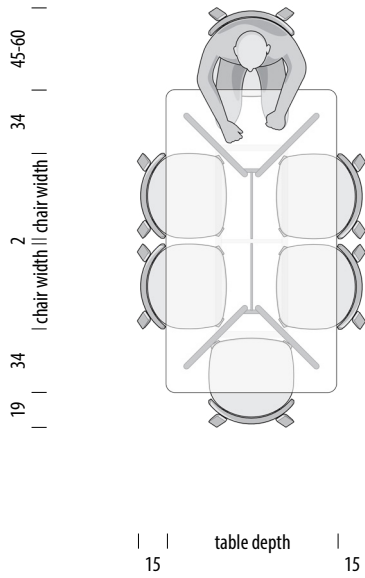

# Tink table

Seating overview - Fawn chair | W: 48, D: 48, H: 79

0cm 100 140 160 180 200 220 240

Scale: 1:40

Version: 15-2-2023

**Tink table 160 x 90**  
Item no: 03B / 09F

**Size (cm)**  
W: 160 D: 90 H: 75

# Tink table

Seating overview - Fawn chair | W: 48, D: 48, H: 79

Scale: 1:40

Version: 15-2-2023

**Tink table 240 x 90**  
Item no: 3FD / 44E

**Size (cm)**  
W: 240 D: 90 H: 75

# Tink table

Seating overview - Nora chair | W: 45, D: 47, H: 79

0cm 100 140 160 180 200 220 240

Scale: 1:40

Version: 15-2-2023

**Tink table 160 x 90**  
Item no: 03B / 09F  
Size (cm)  
W: 160 D: 90 H: 75

**Tink table 180 x 90**  
Item no: 03C / 0A0  
Size (cm)  
W: 180 D: 90 H: 75

deepest chair fit 6 chairs | max. seating places 8 chairs

**Tink table 200 x 90**  
Item no: 03D / 0A1  
Size (cm)  
W: 200 D: 90 H: 75