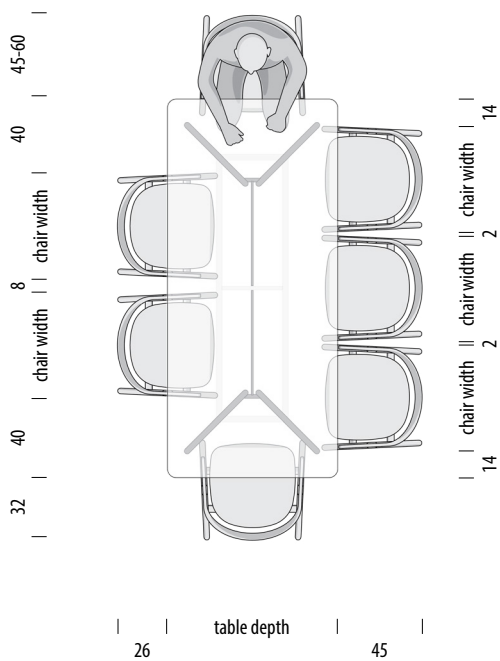

## Basic info

<b>Design</b>	Salih Teskeredžić	
<b>Product size</b>	W: 240, D: 90, H: 75	
<b>Packaging</b>	W: 245, D: 97, H: 13,5	
<b>Volume</b>	0,32 m <sup>3</sup>	
<b>Net weight</b>	53,4 kg	40 kg
<b>Gross weight</b>	60,7 kg (oak)	47,3 kg (linoleum)

# Tink table

Seating overview - Muna chair | W: 53, D: 53, H: 75

0cm 100 140 160 180 200 220 240

Scale: 1:40

Version: 15-2-2023

**Tink table 240 x 90**  
Item no: 3FD / 44E

**Size (cm)**  
W: 240 D: 90 H: 75

# Tink table

Seating overview - Ava chair | W: 56, D: 53, H: 77

0cm 100 140 160 180 200 220 240

Scale: 1:40

Version: 15-2-2023

**Tink table 160 x 90** Size (cm)  
Item no: 03B / 09F W: 160 D: 90 H: 75

deepest chair fit 4 chairs  $\longleftrightarrow$  max. seating places 6 chairs

**Tink table 180 x 90** Size (cm)  
Item no: 03C / 0A0 W: 180 D: 90 H: 75

**Tink table 200 x 90** Size (cm)  
Item no: 03D / 0A1 W: 200 D: 90 H: 75

deepest chair fit 6 chairs  $\longleftrightarrow$  max. seating places 8 chairs