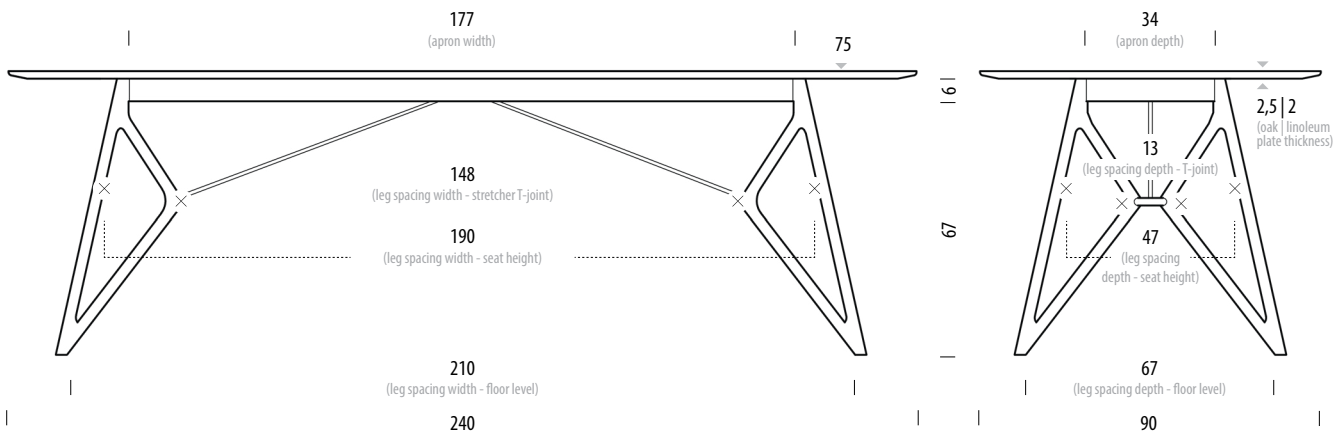

## Basic info

<b>Design</b>	Salih Teskeredžić	
<b>Product size</b>	W: 240, D: 90, H: 75	
<b>Packaging</b>	W: 245, D: 97, H: 13,5	
<b>Volume</b>	0,32 m <sup>3</sup>	
<b>Net weight</b>	53,4 kg	40 kg
<b>Gross weight</b>	60,7 kg (oak)	47,3 kg (linoleum)

Item no. 3FD / 44E

Leg spacing	Width	Depth	Height
Floor level	210	67	
Seat height	190	47	
Stretcher T-joint	148	13	
Apron	177	34	

Assembly 15 min / 2 persons

Plate	Thickness
	2 / 2,5