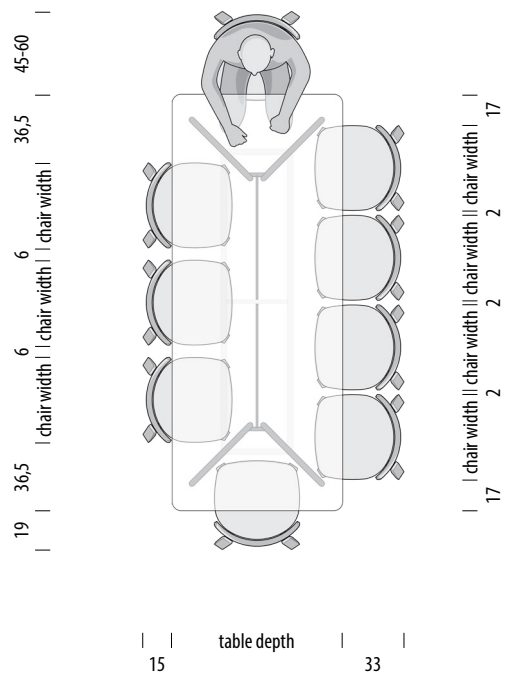

# Tink table

Seating overview - Fawn chair | W: 48, D: 48, H: 79

Scale: 1:40

Version: 15-2-2023

**Tink table 240 x 90**  
Item no: 3FD / 44E

**Size (cm)**  
W: 240 D: 90 H: 75

# Tink table

Seating overview - Nora chair | W: 45, D: 47, H: 79

0cm 100 140 160 180 200 220 240

Scale: 1:40

Version: 15-2-2023

**Tink table 160 x 90**  
Item no: 03B / 09F  
Size (cm)  
W: 160 D: 90 H: 75

**Tink table 180 x 90**  
Item no: 03C / 0A0  
Size (cm)  
W: 180 D: 90 H: 75

deepest chair fit 6 chairs | max. seating places 8 chairs

**Tink table 200 x 90**  
Item no: 03D / 0A1  
Size (cm)  
W: 200 D: 90 H: 75

# Tink table

Seating overview - Nora chair | W: 45, D: 47, H: 79

0cm 100 140 160 180 200 220 240

Scale: 1:40

Version: 15-2-2023

**Tink table 240 x 90**  
Item no: 3FD / 44E

**Size (cm)**  
W: 240 D: 90 H: 75