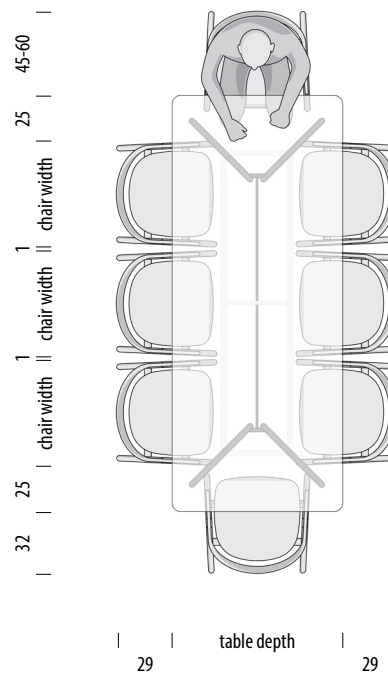

# Tink table

Seating overview - Muna chair | W: 53, D: 53, H: 75

0cm 100 140 160 180 200 220 240

Scale: 1:40

Version: 15-2-2023

**Tink table 240 x 90**  
Item no: 3FD / 44E

**Size (cm)**  
W: 240 D: 90 H: 75

# Tink table

Seating overview - Ava chair | W: 56, D: 53, H: 77

0cm 100 140 160 180 200 220 240

Scale: 1:40

Version: 15-2-2023

**Tink table 160 x 90** Size (cm)  
Item no: 03B / 09F W: 160 D: 90 H: 75

deepest chair fit 4 chairs  $\longleftrightarrow$  max. seating places 6 chairs

**Tink table 180 x 90** Size (cm)  
Item no: 03C / 0A0 W: 180 D: 90 H: 75

**Tink table 200 x 90** Size (cm)  
Item no: 03D / 0A1 W: 200 D: 90 H: 75

deepest chair fit 6 chairs  $\longleftrightarrow$  max. seating places 8 chairs

# Tink table

Seating overview - Ava chair | W: 56, D: 53, H: 77

0cm 100 140 160 180 200 220 240

Scale: 1:40

Version: 15-2-2023

**Tink table 240 x 90**  
Item no: 3FD / 44E

**Size (cm)**  
W: 240 D: 90 H: 75