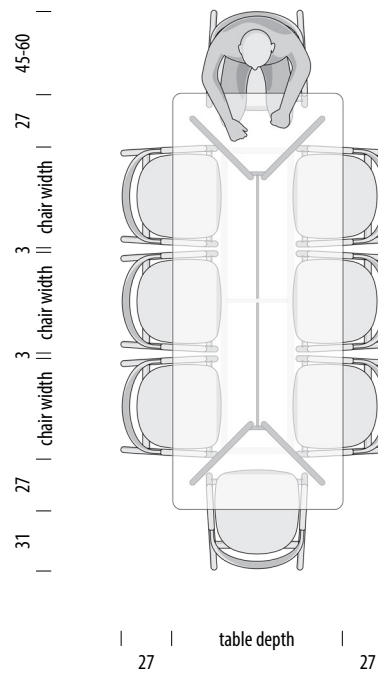

## Basic info

<b>Design</b>	Salih Teskeredžić	
<b>Product size</b>	W: 240, D: 90, H: 75	
<b>Packaging</b>	W: 245, D: 97, H: 13,5	
<b>Volume</b>	0,32 m <sup>3</sup>	
<b>Net weight</b>	53,4 kg	40 kg
<b>Gross weight</b>	60,7 kg (oak)	47,3 kg (linoleum)

# Tink table

Seating overview - Muna chair | W: 53, D: 53, H: 75

0cm 100 140 160 180 200 220 240

Scale: 1:40

Version: 15-2-2023

**Tink table 160 x 90**      **Size (cm)**  
 Item no: 03B / 09F      W: 160      D: 90      H: 75

deepest chair fit 4 chairs      max. seating places 6 chairs

**Tink table 180 x 90**      **Size (cm)**  
 Item no: 03C / 0A0      W: 180      D: 90      H: 75

**Tink table 200 x 90**      **Size (cm)**  
 Item no: 03D / 0A1      W: 200      D: 90      H: 75

# Tink table

Seating overview - Muna chair | W: 53, D: 53, H: 75

0cm 100 140 160 180 200 220 240

Scale: 1:40

Version: 15-2-2023

**Tink table 240 x 90**  
Item no: 3FD / 44E

**Size (cm)**  
W: 240 D: 90 H: 75