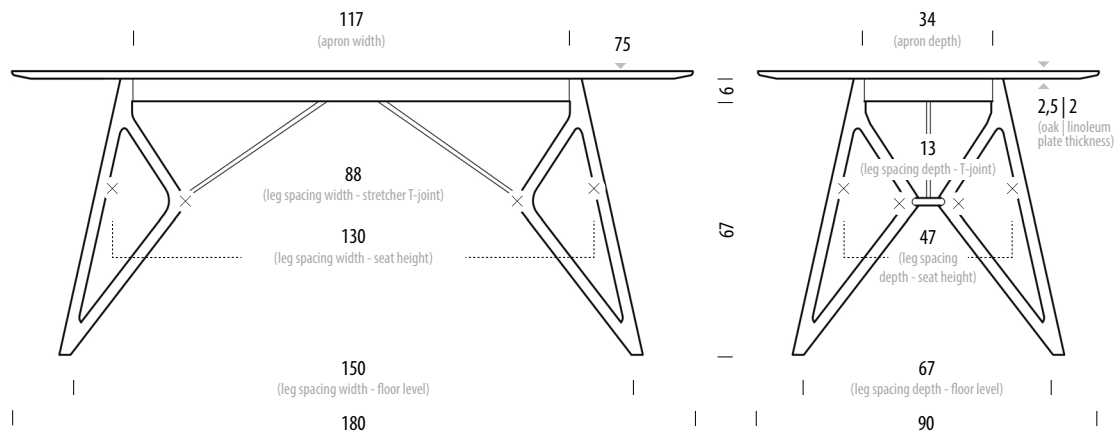

## Basic info

<b>Design</b>	Salih Teskeredžić	
<b>Product size</b>	W: 180, D: 90, H: 75	
<b>Packaging</b>	W: 185, D: 97, H: 13,5	
<b>Volume</b>	0,24 m <sup>3</sup>	
<b>Net weight</b>	44 kg	33 kg
<b>Gross weight</b>	49,4 kg (oak)	38,3 kg (linoleum)

Item no. 03C / 0A0

Leg spacing	Width	Depth	Height
Floor level	150	67	
Seat height	130	47	
Stretcher T-joint	88	13	
Apron	117	34	

Assembly 15 min / 2 persons

Plate	Thickness
	2 / 2,5