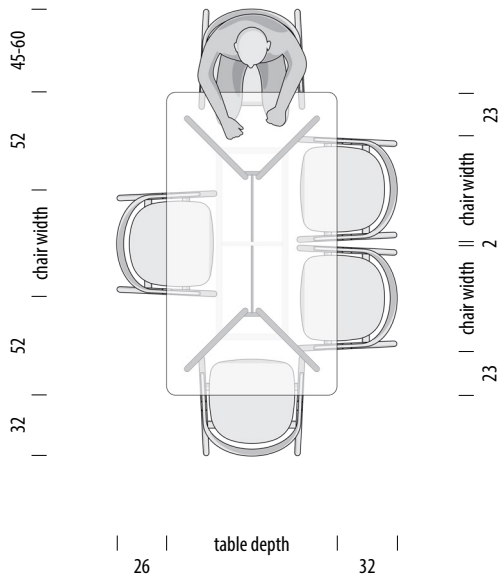

## Basic info

<b>Design</b>	Salih Teskeredžić	
<b>Product size</b>	W: 240, D: 90, H: 75	
<b>Packaging</b>	W: 245, D: 97, H: 13,5	
<b>Volume</b>	0,32 m <sup>3</sup>	
<b>Net weight</b>	53,4 kg	40 kg
<b>Gross weight</b>	60,7 kg (oak)	47,3 kg (linoleum)

# Tink table

Seating overview - Muna chair | W: 53, D: 53, H: 75

0cm 100 140 160 180 200 220 240

Scale: 1:40

Version: 15-2-2023

**Tink table 240 x 90**  
Item no: 3FD / 44E

**Size (cm)**  
W: 240 D: 90 H: 75

# Tink table

Seating overview - Ava chair | W: 56, D: 53, H: 77

0cm 100 140 160 180 200 220 240

Scale: 1:40

Version: 15-2-2023

**Tink table 160 x 90** Size (cm)  
Item no: 03B / 09F W: 160 D: 90 H: 75

deepest chair fit 4 chairs  $\longleftrightarrow$  max. seating places 6 chairs

**Tink table 180 x 90** Size (cm)  
Item no: 03C / 0A0 W: 180 D: 90 H: 75

**Tink table 200 x 90** Size (cm)  
Item no: 03D / 0A1 W: 200 D: 90 H: 75

deepest chair fit 6 chairs  $\longleftrightarrow$  max. seating places 8 chairs