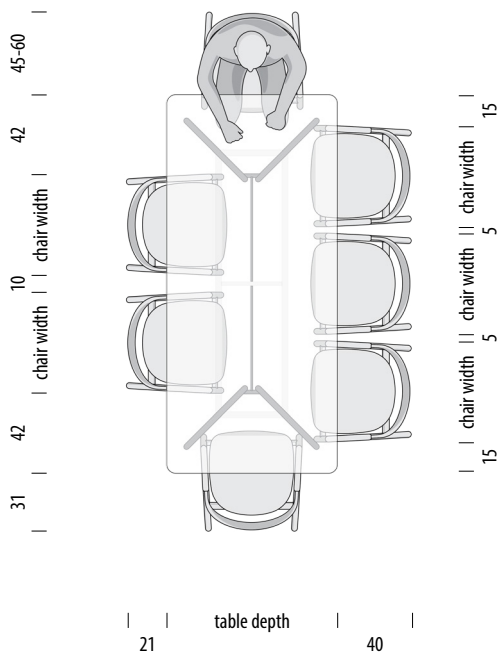

## Basic info

<b>Design</b>	Salih Teskeredžić	
<b>Product size</b>	W: 220, D: 90, H: 75	
<b>Packaging</b>	W: 225, D: 97, H: 13,5	
<b>Volume</b>	0,30 m <sup>3</sup>	
<b>Net weight</b>	50,5 kg	38 kg
<b>Gross weight</b>	56,9 kg (oak)	44,4 kg (linoleum)

## Basic info

<b>Design</b>	Salih Teskeredžić	
<b>Product size</b>	W: 240, D: 90, H: 75	
<b>Packaging</b>	W: 245, D: 97, H: 13,5	
<b>Volume</b>	0,32 m <sup>3</sup>	
<b>Net weight</b>	53,4 kg	40 kg
<b>Gross weight</b>	60,7 kg (oak)	47,3 kg (linoleum)

# Tink table

Seating overview - Muna chair | W: 53, D: 53, H: 75

0cm 100 140 160 180 200 220 240

Scale: 1:40

Version: 15-2-2023

**Tink table 160 x 90** Size (cm)  
Item no: 03B / 09F W: 160 D: 90 H: 75

deepest chair fit 4 chairs ↔ max. seating places 6 chairs

**Tink table 180 x 90** Size (cm)  
Item no: 03C / 0A0 W: 180 D: 90 H: 75

**Tink table 200 x 90** Size (cm)  
Item no: 03D / 0A1 W: 200 D: 90 H: 75

deepest chair fit 6 chairs ↔ max. seating places 8 chairs