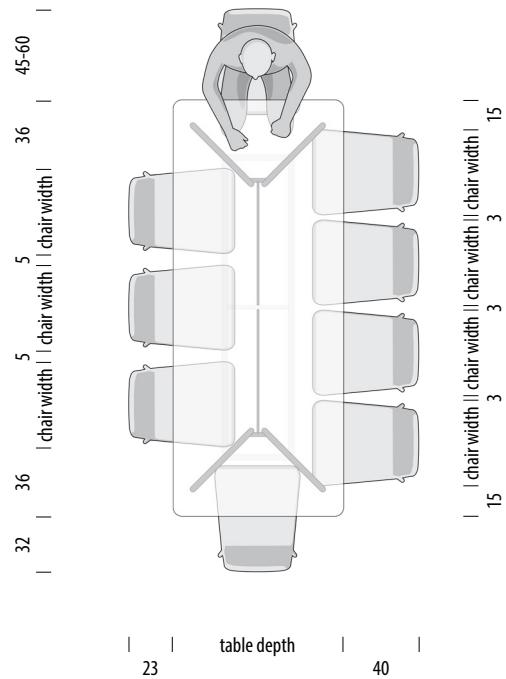

# Tink table

Seating overview - Ena chair | W: 45, D: 56, H: 84

0cm 100 140 160 180 200 220 240

Scale: 1:40

Version: 15-2-2023

**Tink table 160 x 90**  
Item no: 03B / 09F

**Size (cm)**  
W: 160 D: 90 H: 75

deepest chair fit  
4 chairs

max. seating places  
6 chairs

**Tink table 180 x 90**  
Item no: 03C / 0A0

**Size (cm)**  
W: 180 D: 90 H: 75

deepest chair fit  
6 chairs

max. seating places  
8 chairs

**Tink table 200 x 90**  
Item no: 03D / 0A1

**Size (cm)**  
W: 200 D: 90 H: 75

deepest chair fit  
6 chairs

max. seating places  
8 chairs

**Tink table 220 x 90**  
Item no: 03E / 0A2

**Size (cm)**  
W: 220 D: 90 H: 75

deepest chair fit  
8 chairs

max. seating places  
10 chairs

# Tink table

Seating overview - Ena chair | W: 45, D: 56, H: 84

0cm 100 140 160 180 200 220 240

Scale: 1:40

Version: 15-2-2023

**Tink table 240 x 90**  
Item no: 3FD / 44E

**Size (cm)**  
W: 240 D: 90 H: 75