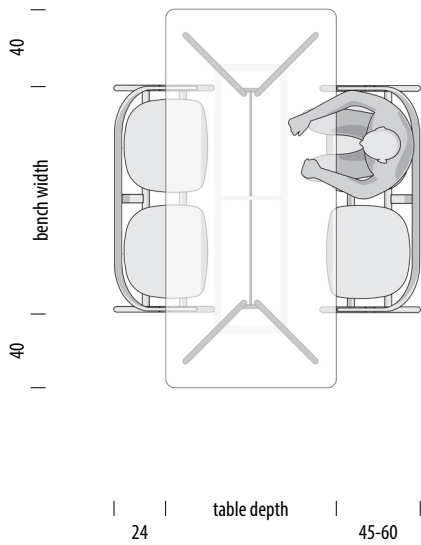

# Tink table

Seating overview - Ava chair | W: 56, D: 53, H: 77

0cm 100 140 160 180 200 220 240

Scale: 1:40

Version: 15-2-2023

**Tink table 240 x 90**  
Item no: 3FD / 44E

**Size (cm)**  
W: 240 D: 90 H: 75

# Tink table

Seating overview - Ava bench | W: 120, D: 53, H: 77,5

0cm 100 140 160 180 200 220 240

Scale: 1:40

Version: 15-2-2023

**Tink table 160 x 90**      **Size (cm)**  
 Item no: 03B / 09F      W: 160    D: 90      H: 75

**Tink table 180 x 90**      **Size (cm)**  
 Item no: 03C / 0A0      W: 180    D: 90      H: 75

**Tink table 200 x 90**      **Size (cm)**  
 Item no: 03D / 0A1      W: 200    D: 90      H: 75

**Tink table 220 x 90**      **Size (cm)**  
 Item no: 03E / 0A2      W: 220    D: 90      H: 75