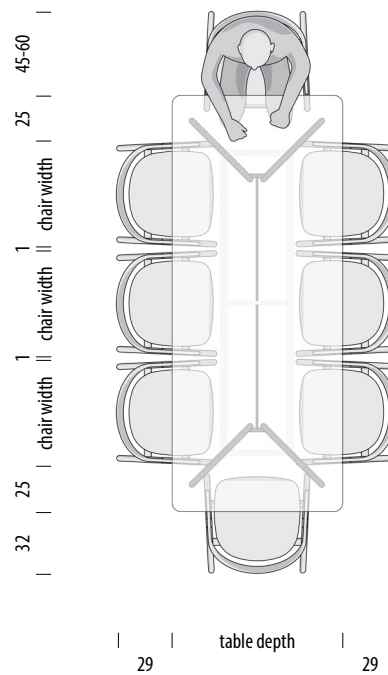

## Basic info

<b>Design</b>	Salih Teskeredžić	
<b>Product size</b>	W: 240, D: 90, H: 75	
<b>Packaging</b>	W: 245, D: 97, H: 13,5	
<b>Volume</b>	0,32 m <sup>3</sup>	
<b>Net weight</b>	53,4 kg	40 kg
<b>Gross weight</b>	60,7 kg (oak)	47,3 kg (linoleum)

# Tink table

Seating overview - Ava chair | W: 56, D: 53, H: 77

0cm 100 140 160 180 200 220 240

Scale: 1:40

Version: 15-2-2023

**Tink table 160 x 90** Size (cm)  
Item no: 03B / 09F W: 160 D: 90 H: 75

deepest chair fit 4 chairs ↔ max. seating places 6 chairs

**Tink table 180 x 90** Size (cm)  
Item no: 03C / 0A0 W: 180 D: 90 H: 75

**Tink table 200 x 90** Size (cm)  
Item no: 03D / 0A1 W: 200 D: 90 H: 75

deepest chair fit 6 chairs ↔ max. seating places 8 chairs

# Tink table

Seating overview - Ava chair | W: 56, D: 53, H: 77

0cm 100 140 160 180 200 220 240

Scale: 1:40

Version: 15-2-2023

**Tink table 240 x 90**  
Item no: 3FD / 44E

**Size (cm)**  
W: 240 D: 90 H: 75