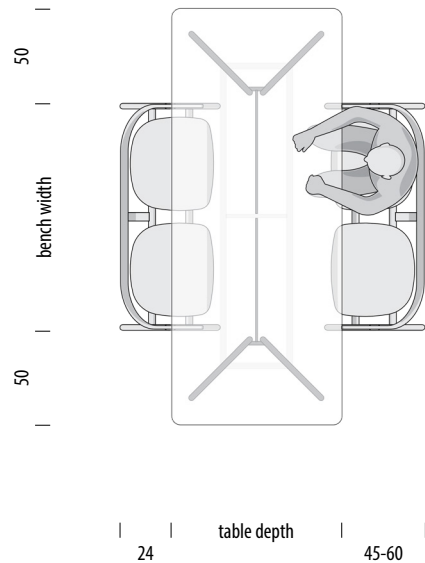

# Tink table

Seating overview - Ava chair | W: 56, D: 53, H: 77

0cm 100 140 160 180 200 220 240

Scale: 1:40

Version: 15-2-2023

**Tink table 240 x 90**  
Item no: 3FD / 44E

**Size (cm)**  
W: 240 D: 90 H: 75

# Tink table

Seating overview - Ava bench | W: 120, D: 53, H: 77,5

0cm 100 140 160 180 200 220 240

Scale: 1:40

Version: 15-2-2023

**Tink table 160 x 90**      **Size (cm)**  
 Item no: 03B / 09F      W: 160    D: 90      H: 75

**Tink table 180 x 90**      **Size (cm)**  
 Item no: 03C / 0A0      W: 180    D: 90      H: 75

**Tink table 200 x 90**      **Size (cm)**  
 Item no: 03D / 0A1      W: 200    D: 90      H: 75

**Tink table 220 x 90**      **Size (cm)**  
 Item no: 03E / 0A2      W: 220    D: 90      H: 75