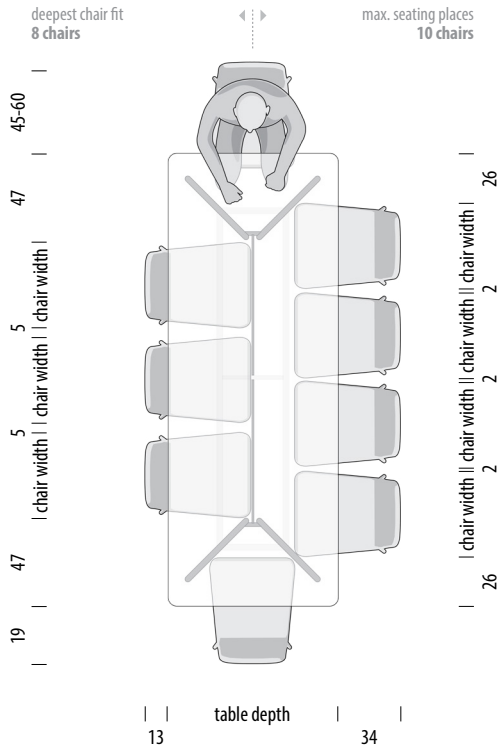

# Tink table

Seating overview - Nora chair | W: 45, D: 47, H: 79

0cm 100 140 160 180 200 220 240

Scale: 1:40

Version: 15-2-2023

**Tink table 240 x 90**  
Item no: 3FD / 44E

**Size (cm)**  
W: 240 D: 90 H: 75

# Tink table

Seating overview - Ena chair | W: 45, D: 56, H: 84

0cm 100 140 160 180 200 220 240

Scale: 1:40

Version: 15-2-2023

**Tink table 160 x 90**  
Item no: 03B / 09F

**Size (cm)**  
W: 160 D: 90 H: 75

**Size (cm)**  
W: 200 D: 90 H: 75

deepest chair fit  
6 chairs

max. seating places  
8 chairs

**Tink table 220 x 90**  
Item no: 03E / 0A2

**Size (cm)**  
W: 220 D: 90 H: 75

deepest chair fit  
8 chairs

max. seating places  
10 chairs

# Tink table

Seating overview - Ena chair | W: 45, D: 56, H: 84

0cm 100 140 160 180 200 220 240

Scale: 1:40

Version: 15-2-2023

**Tink table 240 x 90**  
Item no: 3FD / 44E

**Size (cm)**  
W: 240 D: 90 H: 75