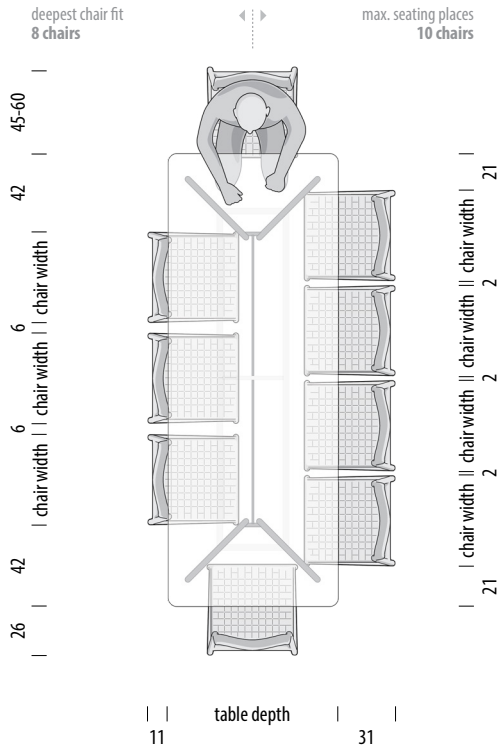

**Size (cm)**  
W: 200 D: 90 H: 75

**Tink table 220 x 90**  
Item no: 03E / 0A2

**Size (cm)**  
W: 220 D: 90 H: 75

deepest chair fit  
8 chairs

max. seating places  
10 chairs

# Tink table

Seating overview - Fawn chair | W: 48, D: 48, H: 79

Scale: 1:40

Version: 15-2-2023

**Tink table 240 x 90**  
Item no: 3FD / 44E

**Size (cm)**  
W: 240 D: 90 H: 75

# Tink table

Seating overview - Nora chair | W: 45, D: 47, H: 79

0cm 100 140 160 180 200 220 240

Scale: 1:40

Version: 15-2-2023

**Tink table 160 x 90**  
Item no: 03B / 09F

**Size (cm)**  
W: 160 D: 90 H: 75

**Tink table 180 x 90**  
Item no: 03C / 0A0

**Size (cm)**  
W: 180 D: 90 H: 75

deepest chair fit  
6 chairs

↔

max. seating places  
8 chairs

**Tink table 200 x 90**  
Item no: 03D / 0A1

**Size (cm)**  
W: 200 D: 90 H: 75