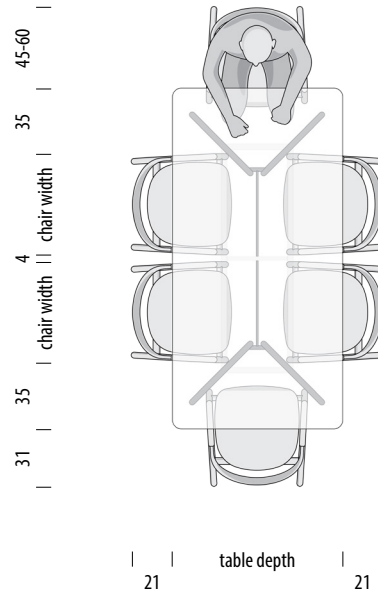

## Basic info

<b>Design</b>	Salih Teskeredžić	
<b>Product size</b>	W: 220, D: 90, H: 75	
<b>Packaging</b>	W: 225, D: 97, H: 13,5	
<b>Volume</b>	0,30 m <sup>3</sup>	
<b>Net weight</b>	50,5 kg	38 kg
<b>Gross weight</b>	56,9 kg (oak)	44,4 kg (linoleum)

## Basic info

<b>Design</b>	Salih Teskeredžić	
<b>Product size</b>	W: 240, D: 90, H: 75	
<b>Packaging</b>	W: 245, D: 97, H: 13,5	
<b>Volume</b>	0,32 m <sup>3</sup>	
<b>Net weight</b>	53,4 kg	40 kg
<b>Gross weight</b>	60,7 kg (oak)	47,3 kg (linoleum)

# Tink table

Seating overview - Muna chair | W: 53, D: 53, H: 75

0cm 100 140 160 180 200 220 240

Scale: 1:40

Version: 15-2-2023

**Tink table 160 x 90** Size (cm)  
Item no: 03B / 09F W: 160 D: 90 H: 75

deepest chair fit 4 chairs ↔ max. seating places 6 chairs

**Tink table 180 x 90** Size (cm)  
Item no: 03C / 0A0 W: 180 D: 90 H: 75

**Tink table 200 x 90** Size (cm)  
Item no: 03D / 0A1 W: 200 D: 90 H: 75

deepest chair fit 6 chairs ↔ max. seating places 8 chairs