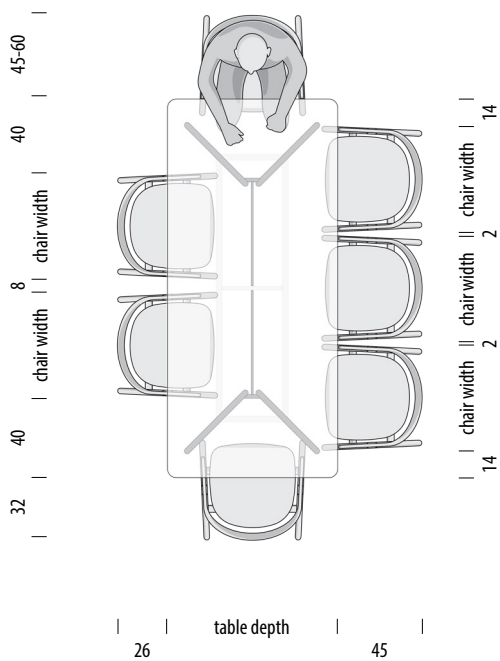

## Basic info

<b>Design</b>	Salih Teskeredžić	
<b>Product size</b>	W: 240, D: 90, H: 75	
<b>Packaging</b>	W: 245, D: 97, H: 13,5	
<b>Volume</b>	0,32 m <sup>3</sup>	
<b>Net weight</b>	53,4 kg	40 kg
<b>Gross weight</b>	60,7 kg (oak)	47,3 kg (linoleum)

# Tink table

Seating overview - Muna chair | W: 53, D: 53, H: 75

Scale: 1:40

Version: 15-2-2023

**Tink table 240 x 90**  
Item no: 3FD / 44E

**Size (cm)**  
W: 240 D: 90 H: 75

# Tink table

Seating overview - Ava chair | W: 56, D: 53, H: 77

0cm 100 140 160 180 200 220 240

Scale: 1:40

Version: 15-2-2023

**Tink table 160 x 90** Size (cm)  
Item no: 03B / 09F W: 160 D: 90 H: 75

deepest chair fit 4 chairs ↔ max. seating places 6 chairs

**Tink table 180 x 90** Size (cm)  
Item no: 03C / 0A0 W: 180 D: 90 H: 75

**Tink table 200 x 90** Size (cm)  
Item no: 03D / 0A1 W: 200 D: 90 H: 75

deepest chair fit 6 chairs ↔ max. seating places 8 chairs