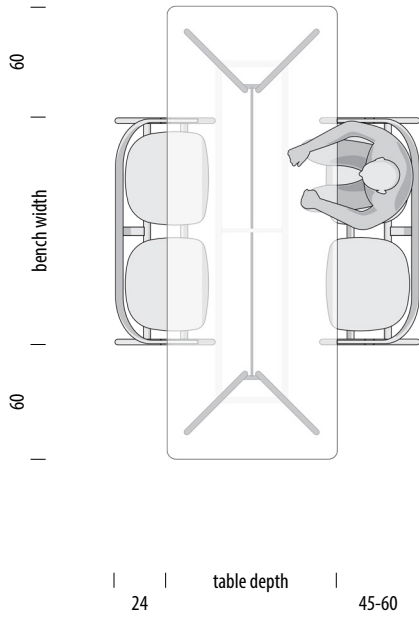

**Tink table 180 x 90**      **Size (cm)**  
 Item no: 03C / 0A0      W: 180    D: 90      H: 75

**Tink table 200 x 90**      **Size (cm)**  
 Item no: 03D / 0A1      W: 200    D: 90      H: 75

**Tink table 220 x 90**      **Size (cm)**  
 Item no: 03E / 0A2      W: 220    D: 90      H: 75

# Tink table

Seating overview - Ava bench | W: 120, D: 53, H: 77,5

0cm 100 140 160 180 200 220 240

Scale: 1:40

Version: 15-2-2023

**Tink table 240 x 90**  
Item no: 3FD / 44E

**Size (cm)**  
W: 240 D: 90 H: 75

# Tink table

Seating overview - Fawn chair | W: 48, D: 48, H: 79

0cm 100 140 160 180 200 220 240

Scale: 1:40

Version: 15-2-2023

**Tink table 160 x 90**  
Item no: 03B / 09F

**Size (cm)**  
W: 160 D: 90 H: 75