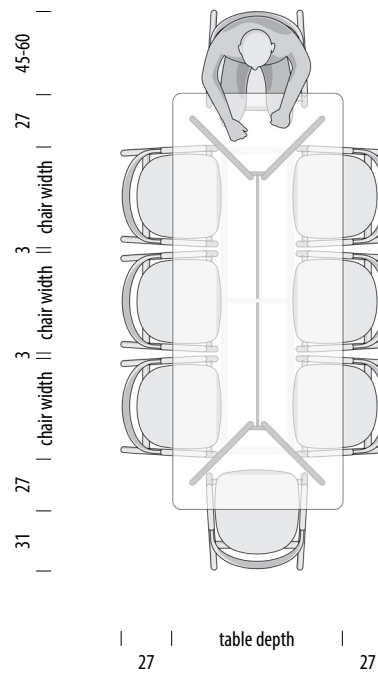

## Basic info

<b>Design</b>	Salih Teskeredžić	
<b>Product size</b>	W: 240, D: 90, H: 75	
<b>Packaging</b>	W: 245, D: 97, H: 13,5	
<b>Volume</b>	0,32 m <sup>3</sup>	
<b>Net weight</b>	53,4 kg	40 kg
<b>Gross weight</b>	60,7 kg (oak)	47,3 kg (linoleum)

# Tink table

Seating overview - Muna chair | W: 53, D: 53, H: 75

0cm 100 140 160 180 200 220 240

Scale: 1:40

Version: 15-2-2023

**Tink table 160 x 90** Size (cm)  
Item no: 03B / 09F W: 160 D: 90 H: 75

deepest chair fit 4 chairs ↔ max. seating places 6 chairs

**Tink table 180 x 90** Size (cm)  
Item no: 03C / 0A0 W: 180 D: 90 H: 75

**Tink table 200 x 90** Size (cm)  
Item no: 03D / 0A1 W: 200 D: 90 H: 75

deepest chair fit 6 chairs ↔ max. seating places 8 chairs

**Tink table 220 x 90** Size (cm)  
Item no: 03E / 0A2 W: 220 D: 90 H: 75