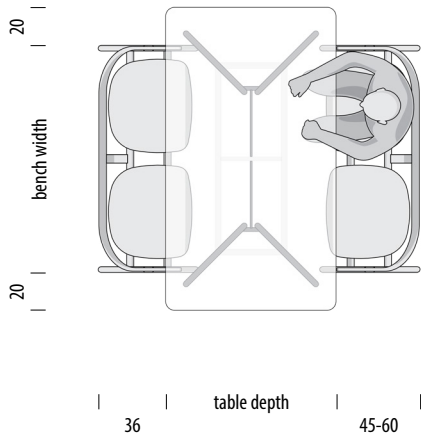

# Tink table

Seating overview - Ava chair | W: 56, D: 53, H: 77

0cm 100 140 160 180 200 220 240

Scale: 1:40

Version: 15-2-2023

**Tink table 240 x 90**  
Item no: 3FD / 44E

**Size (cm)**  
W: 240 D: 90 H: 75

# Tink table

Seating overview - Ava bench | W: 120, D: 53, H: 77,5

0cm 100 140 160 180 200 220 240

Scale: 1:40

Version: 15-2-2023

**Tink table 160 x 90**      **Size (cm)**  
 Item no: 03B / 09F      W: 160    D: 90      H: 75

**Tink table 180 x 90**      **Size (cm)**  
 Item no: 03C / 0A0      W: 180    D: 90      H: 75

**Tink table 200 x 90**      **Size (cm)**  
 Item no: 03D / 0A1      W: 200    D: 90      H: 75

**Tink table 220 x 90**      **Size (cm)**  
 Item no: 03E / 0A2      W: 220    D: 90      H: 75