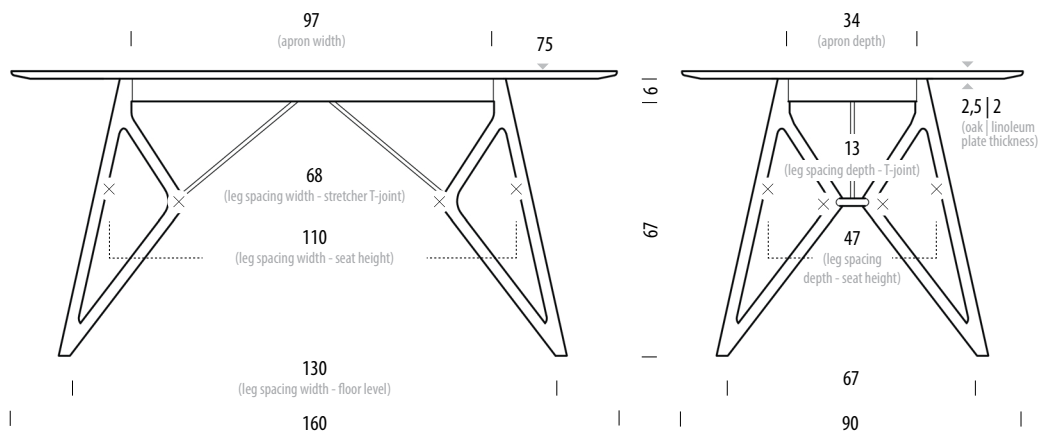

## Basic info

<b>Design</b>	Salih Teskeredžić	
<b>Product size</b>	W: 160, D: 90, H: 75	
<b>Packaging</b>	W: 165, D: 97, H: 13,5	
<b>Volume</b>	0,22 m <sup>3</sup>	
<b>Net weight</b>	40,8 kg	30,6 kg
<b>Gross weight</b>	45,6 kg	35,4 kg
	(oak)	(linoleum)

### Item no. 03B / 09F

Leg spacing	Width	Depth	Height
Floor level	130	67	
Seat height	110	47	
Stretcher T-joint	68	13	
Apron	97	34	

Assembly 15 min / 2 persons

Plate	Thickness
	2 / 2,5