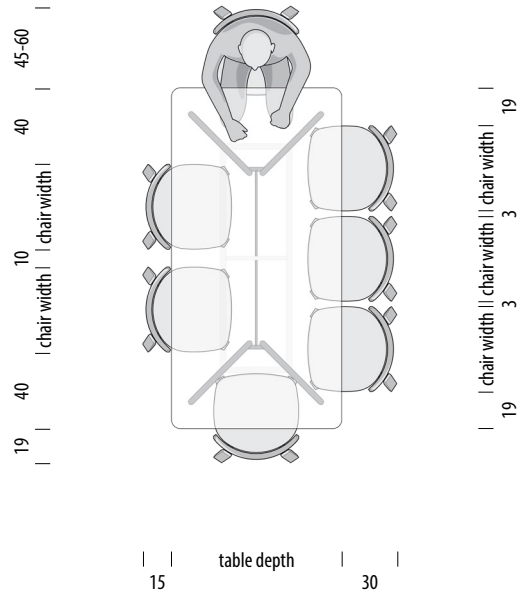

# Tink table

Seating overview - Fawn chair | W: 48, D: 48, H: 79

Scale: 1:40

Version: 15-2-2023

**Tink table 240 x 90**  
Item no: 3FD / 44E

**Size (cm)**  
W: 240 D: 90 H: 75

# Tink table

Seating overview - Nora chair | W: 45, D: 47, H: 79

0cm 100 140 160 180 200 220 240

Scale: 1:40

Version: 15-2-2023

**Tink table 160 x 90**  
Item no: 03B / 09F

**Size (cm)**  
W: 160 D: 90 H: 75

**Tink table 180 x 90**  
Item no: 03C / 0A0

**Size (cm)**  
W: 180 D: 90 H: 75

deepest chair fit  
6 chairs

↔

max. seating places  
8 chairs

**Tink table 200 x 90**  
Item no: 03D / 0A1

**Size (cm)**  
W: 200 D: 90 H: 75