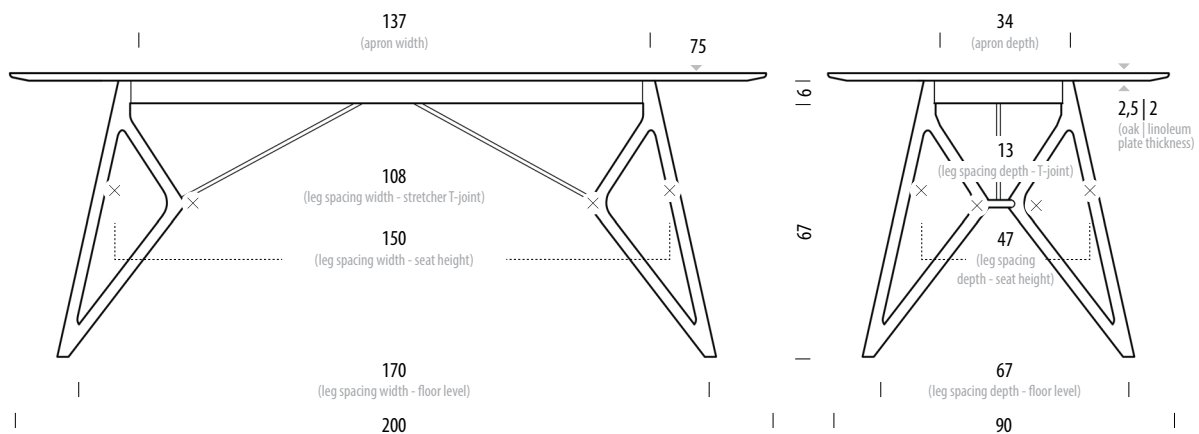

## Basic info

<b>Design</b>	Salih Teskeredžić	
<b>Product size</b>	W: 200, D: 90, H: 75	
<b>Packaging</b>	W: 205, D: 97, H: 13,5	
<b>Volume</b>	0,27 m <sup>3</sup>	
<b>Net weight</b>	47,9 kg	36 kg
<b>Gross weight</b>	53,8 kg (oak)	41,9 kg (linoleum)

### Item no. 03D / OA1

Leg spacing	Width	Depth	Height
Floor level	170	67	
Seat height	150	47	
Stretcher T-joint	108	13	
Apron	137	34	

Assembly 15 min / 2 persons

Plate	Thickness
	2 / 2,5