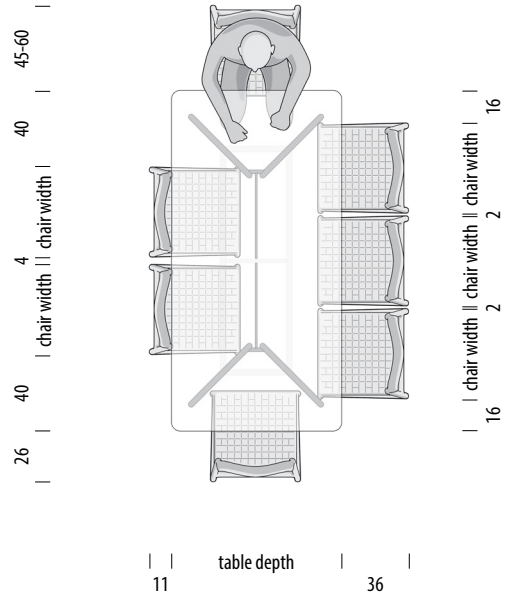

# Tink table

Seating overview - Ava bench | W: 120, D: 53, H: 77,5

0cm 100 140 160 180 200 220 240

Scale: 1:40

Version: 15-2-2023

**Tink table 240 x 90**  
Item no: 3FD / 44E

**Size (cm)**  
W: 240 D: 90 H: 75

# Tink table

Seating overview - Fawn chair | W: 48, D: 48, H: 79

0cm 100 140 160 180 200 220 240

Scale: 1:40

Version: 15-2-2023

**Tink table 160 x 90**  
Item no: 03B / 09F

**Size (cm)**  
W: 160 D: 90 H: 75

deepest chair fit  
4 chairs

max. seating places  
6 chairs

**Tink table 180 x 90**  
Item no: 03C / 0A0

**Size (cm)**  
W: 180 D: 90 H: 75

deepest chair fit  
6 chairs

max. seating places  
8 chairs

**Tink table 200 x 90**  
Item no: 03D / 0A1

**Size (cm)**  
W: 200 D: 90 H: 75

**Tink table 220 x 90**  
Item no: 03E / 0A2

**Size (cm)**  
W: 220 D: 90 H: 75

deepest chair fit  
8 chairs

max. seating places  
10 chairs