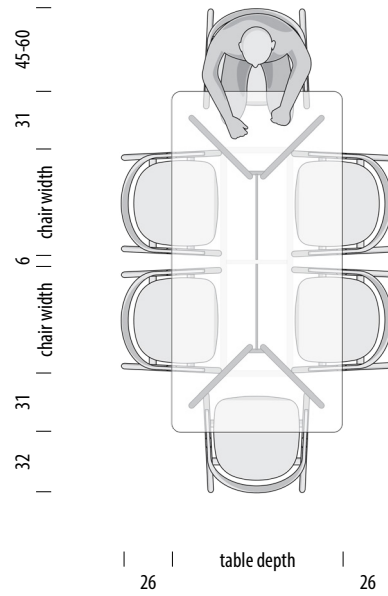

## Basic info

<b>Design</b>	Salih Teskeredžić	
<b>Product size</b>	W: 240, D: 90, H: 75	
<b>Packaging</b>	W: 245, D: 97, H: 13,5	
<b>Volume</b>	0,32 m <sup>3</sup>	
<b>Net weight</b>	53,4 kg	40 kg
<b>Gross weight</b>	60,7 kg (oak)	47,3 kg (linoleum)

# Tink table

Seating overview - Muna chair | W: 53, D: 53, H: 75

Scale: 1:40

Version: 15-2-2023

**Tink table 240 x 90**  
Item no: 3FD / 44E

**Size (cm)**  
W: 240 D: 90 H: 75

# Tink table

Seating overview - Ava chair | W: 56, D: 53, H: 77

0cm 100 140 160 180 200 220 240

Scale: 1:40

Version: 15-2-2023

**Tink table 160 x 90** Size (cm)  
Item no: 03B / 09F W: 160 D: 90 H: 75

deepest chair fit 4 chairs ↔ max. seating places 6 chairs

**Tink table 180 x 90** Size (cm)  
Item no: 03C / 0A0 W: 180 D: 90 H: 75

**Tink table 200 x 90** Size (cm)  
Item no: 03D / 0A1 W: 200 D: 90 H: 75

deepest chair fit 6 chairs ↔ max. seating places 8 chairs