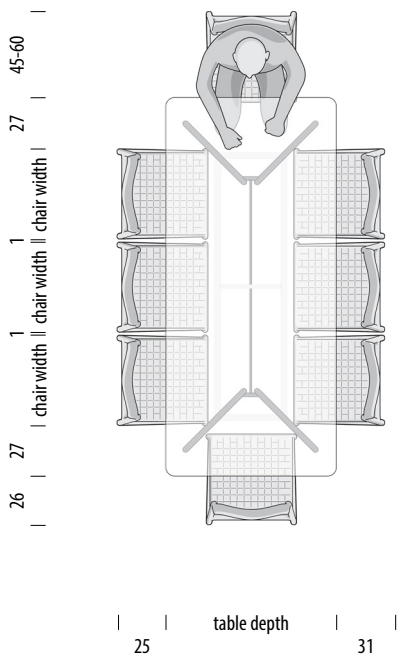

Tink table 200 x 90
Item no: 03D / 0A1

Size (cm)
W: 200 D: 90 H: 75