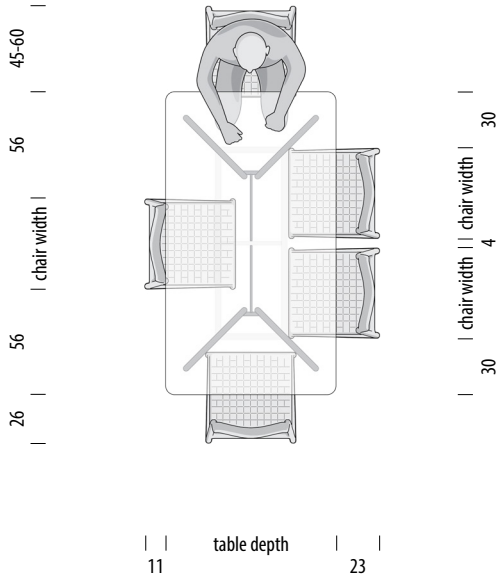

**Tink table 180 x 90**      **Size (cm)**  
 Item no: 03C / 0A0      W: 180    D: 90      H: 75

**Tink table 200 x 90**      **Size (cm)**  
 Item no: 03D / 0A1      W: 200    D: 90      H: 75

**Tink table 220 x 90**      **Size (cm)**  
 Item no: 03E / 0A2      W: 220    D: 90      H: 75

# Tink table

Seating overview - Ava bench | W: 120, D: 53, H: 77,5

0cm 100 140 160 180 200 220 240

Scale: 1:40

Version: 15-2-2023

**Tink table 240 x 90**  
Item no: 3FD / 44E

**Size (cm)**  
W: 240 D: 90 H: 75

# Tink table

Seating overview - Fawn chair | W: 48, D: 48, H: 79

0cm 100 140 160 180 200 220 240

Scale: 1:40

Version: 15-2-2023

**Tink table 160 x 90**  
Item no: 03B / 09F

**Size (cm)**  
W: 160 D: 90 H: 75

deepest chair fit  
4 chairs

max. seating places  
6 chairs

**Tink table 180 x 90**  
Item no: 03C / 0A0

**Size (cm)**  
W: 180 D: 90 H: 75

deepest chair fit  
6 chairs

max. seating places  
8 chairs

**Tink table 200 x 90**  
Item no: 03D / 0A1