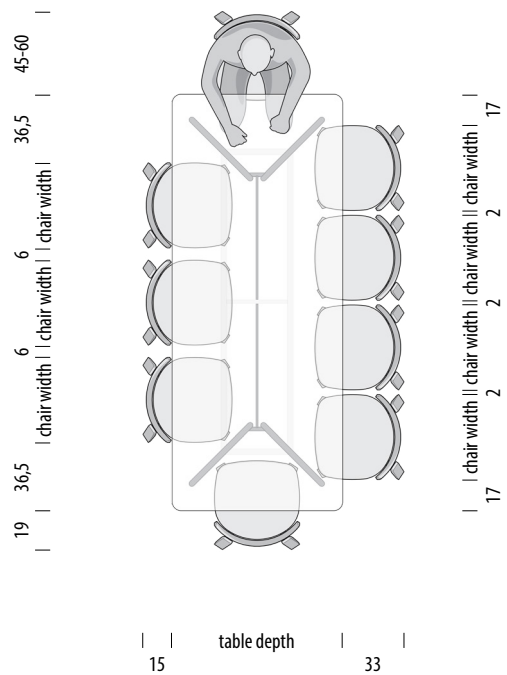

**Tink table 180 x 90**  
Item no: 03C / 0A0

**Size (cm)**  
W: 180 D: 90 H: 75

deepest chair fit  
6 chairs

↔

max. seating places  
8 chairs

**Tink table 200 x 90**  
Item no: 03D / 0A1

**Size (cm)**  
W: 200 D: 90 H: 75

deepest chair fit  
6 chairs

↔

max. seating places  
8 chairs

**Tink table 220 x 90**  
Item no: 03E / 0A2

**Size (cm)**  
W: 220 D: 90 H: 75

deepest chair fit  
8 chairs

↔

max. seating places  
10 chairs

# Tink table

Seating overview - Nora chair | W: 45, D: 47, H: 79

0cm 100 140 160 180 200 220 240

Scale: 1:40

Version: 15-2-2023

**Tink table 240 x 90**  
Item no: 3FD / 44E

**Size (cm)**  
W: 240 D: 90 H: 75

# Tink table

Seating overview - Ena chair | W: 45, D: 56, H: 84

0cm 100 140 160 180 200 220 240

Scale: 1:40

Version: 15-2-2023

**Tink table 160 x 90**  
Item no: 03B / 09F

**Size (cm)**  
W: 160 D: 90 H: 75