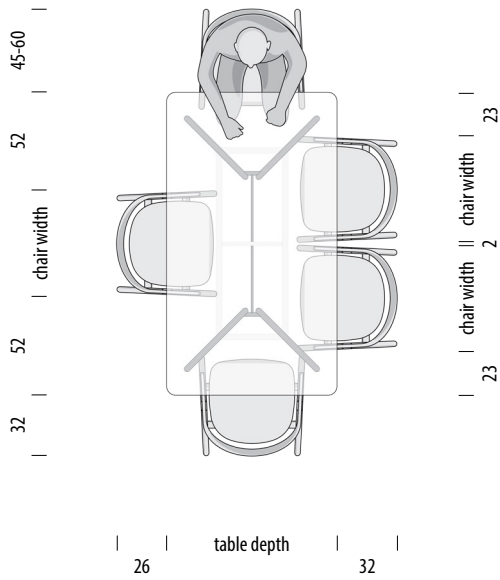

## Basic info

<b>Design</b>	Salih Teskeredžić	
<b>Product size</b>	W: 240, D: 90, H: 75	
<b>Packaging</b>	W: 245, D: 97, H: 13,5	
<b>Volume</b>	0,32 m <sup>3</sup>	
<b>Net weight</b>	53,4 kg	40 kg
<b>Gross weight</b>	60,7 kg (oak)	47,3 kg (linoleum)

# Tink table

Seating overview - Muna chair | W: 53, D: 53, H: 75

Scale: 1:40

Version: 15-2-2023

**Tink table 240 x 90**  
Item no: 3FD / 44E

**Size (cm)**  
W: 240 D: 90 H: 75

# Tink table

Seating overview - Ava chair | W: 56, D: 53, H: 77

0cm 100 140 160 180 200 220 240

Scale: 1:40

Version: 15-2-2023

**Tink table 160 x 90** Size (cm)  
Item no: 03B / 09F W: 160 D: 90 H: 75

deepest chair fit 4 chairs ↔ max. seating places 6 chairs

**Tink table 180 x 90** Size (cm)  
Item no: 03C / 0A0 W: 180 D: 90 H: 75

**Tink table 200 x 90** Size (cm)  
Item no: 03D / 0A1 W: 200 D: 90 H: 75

deepest chair fit 6 chairs ↔ max. seating places 8 chairs