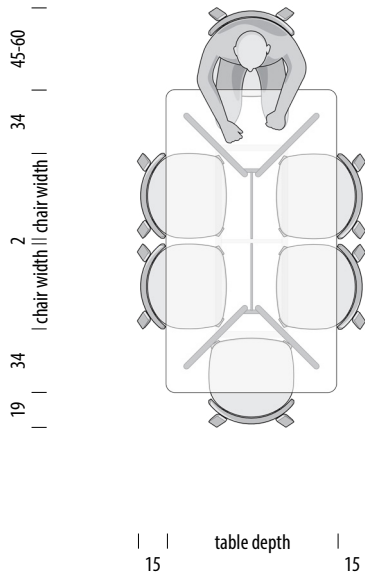

# Tink table

Seating overview - Fawn chair | W: 48, D: 48, H: 79

0cm 100 140 160 180 200 220 240

Scale: 1:40

Version: 15-2-2023

**Tink table 160 x 90**  
Item no: 03B / 09F

**Size (cm)**  
W: 160 D: 90 H: 75

# Tink table

Seating overview - Fawn chair | W: 48, D: 48, H: 79

Scale: 1:40

Version: 15-2-2023

**Tink table 240 x 90**  
Item no: 3FD / 44E

**Size (cm)**  
W: 240 D: 90 H: 75

# Tink table

Seating overview - Nora chair | W: 45, D: 47, H: 79

0cm 100 140 160 180 200 220 240

Scale: 1:40

Version: 15-2-2023

**Tink table 160 x 90**  
Item no: 03B / 09F

**Size (cm)**  
W: 160 D: 90 H: 75

**Tink table 180 x 90**  
Item no: 03C / 0A0

**Size (cm)**  
W: 180 D: 90 H: 75

deepest chair fit  
6 chairs

↔

max. seating places  
8 chairs

**Tink table 200 x 90**  
Item no: 03D / 0A1

**Size (cm)**  
W: 200 D: 90 H: 75