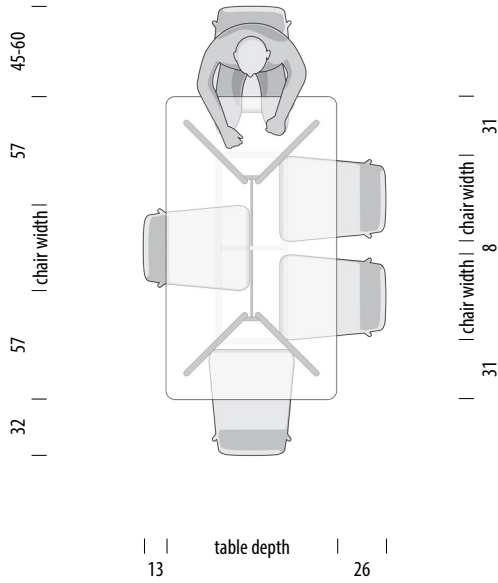

# Tink table

Seating overview - Nora chair | W: 45, D: 47, H: 79

0cm 100 140 160 180 200 220 240

Scale: 1:40

Version: 15-2-2023

**Tink table 240 x 90**  
Item no: 3FD / 44E

**Size (cm)**  
W: 240 D: 90 H: 75

# Tink table

Seating overview - Ena chair | W: 45, D: 56, H: 84

0cm 100 140 160 180 200 220 240

Scale: 1:40

Version: 15-2-2023

**Tink table 160 x 90**  
Item no: 03B / 09F

**Size (cm)**  
W: 160 D: 90 H: 75

deepest chair fit  
4 chairs

max. seating places  
6 chairs

**Tink table 180 x 90**  
Item no: 03C / 0A0

**Size (cm)**  
W: 180 D: 90 H: 75

deepest chair fit  
6 chairs

max. seating places  
8 chairs

**Tink table 200 x 90**  
Item no: 03D / 0A1