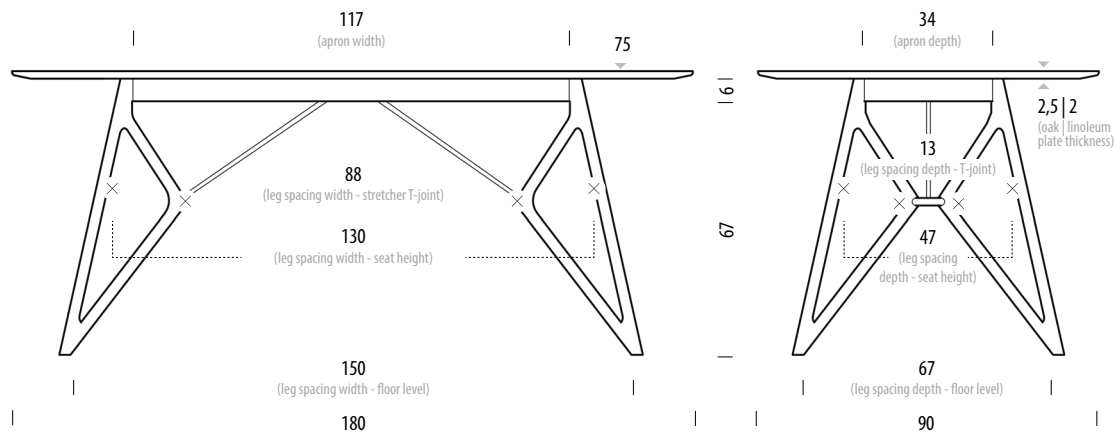

## Basic info

<b>Design</b>	Salih Teskeredžić	
<b>Product size</b>	W: 180, D: 90, H: 75	
<b>Packaging</b>	W: 185, D: 97, H: 13,5	
<b>Volume</b>	0,24 m <sup>3</sup>	
<b>Net weight</b>	44 kg	33 kg
<b>Gross weight</b>	49,4 kg (oak)	38,3 kg (linoleum)

### Item no. 03C / 0A0

Leg spacing	Width	Depth	Height
Floor level	150	67	
Seat height	130	47	
Stretcher T-joint	88	13	
Apron	117	34	

Assembly 15 min / 2 persons

Plate	Thickness
	2 / 2,5