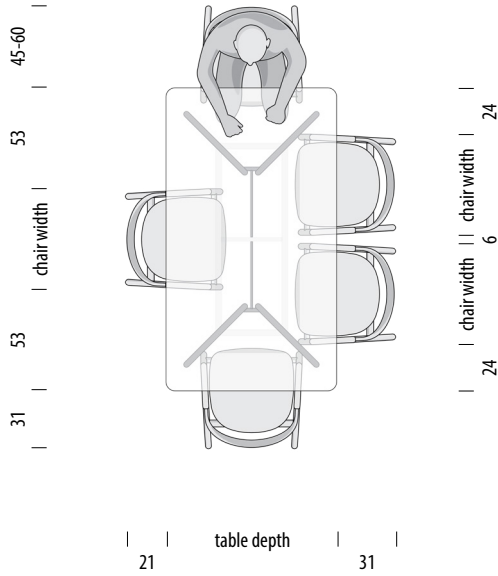

## Basic info

<b>Design</b>	Salih Teskeredžić	
<b>Product size</b>	W: 240, D: 90, H: 75	
<b>Packaging</b>	W: 245, D: 97, H: 13,5	
<b>Volume</b>	0,32 m <sup>3</sup>	
<b>Net weight</b>	53,4 kg	40 kg
<b>Gross weight</b>	60,7 kg (oak)	47,3 kg (linoleum)

# Tink table

Seating overview - Muna chair | W: 53, D: 53, H: 75

0cm 100 140 160 180 200 220 240

Scale: 1:40

Version: 15-2-2023

**Tink table 160 x 90** Size (cm)  
Item no: 03B / 09F W: 160 D: 90 H: 75

deepest chair fit 4 chairs ↔ max. seating places 6 chairs

**Tink table 180 x 90** Size (cm)  
Item no: 03C / 0A0 W: 180 D: 90 H: 75

**Tink table 200 x 90** Size (cm)  
Item no: 03D / 0A1 W: 200 D: 90 H: 75

deepest chair fit 6 chairs ↔ max. seating places 8 chairs