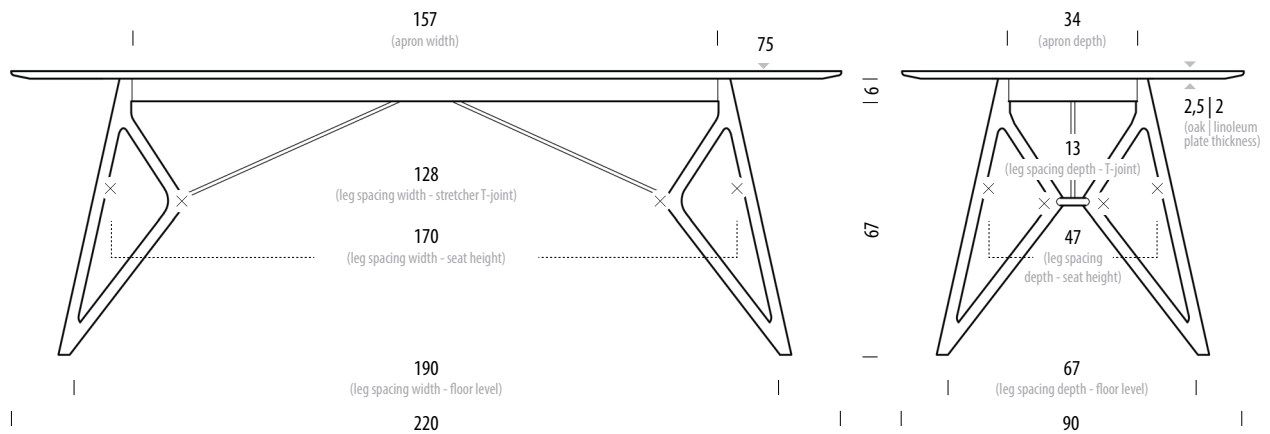

## Basic info

<b>Design</b>	Salih Teskeredžić	
<b>Product size</b>	W: 220, D: 90, H: 75	
<b>Packaging</b>	W: 225, D: 97, H: 13,5	
<b>Volume</b>	0,30 m <sup>3</sup>	
<b>Net weight</b>	50,5 kg	38 kg
<b>Gross weight</b>	56,9 kg (oak)	44,4 kg (linoleum)

Item no. 03E / OA2

Assembly 15 min / 2 persons

Leg spacing	Width	Depth	Height
Floor level	190	67	
Seat height	170	47	
Stretcher T-joint	128	13	
Apron	157	34	

Plate	Thickness
	2 / 2,5