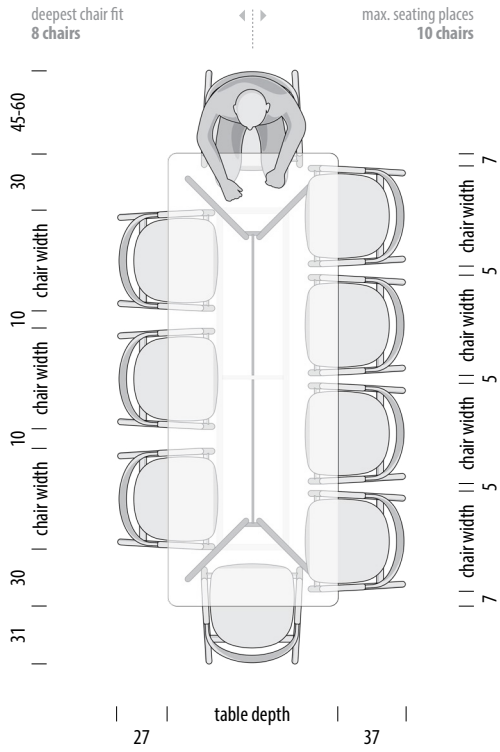

## Basic info

<b>Design</b>	Salih Teskeredžić	
<b>Product size</b>	W: 240, D: 90, H: 75	
<b>Packaging</b>	W: 245, D: 97, H: 13,5	
<b>Volume</b>	0,32 m <sup>3</sup>	
<b>Net weight</b>	53,4 kg	40 kg
<b>Gross weight</b>	60,7 kg (oak)	47,3 kg (linoleum)

# Tink table

Seating overview - Muna chair | W: 53, D: 53, H: 75

Scale: 1:40

Version: 15-2-2023

**Tink table 240 x 90**  
Item no: 3FD / 44E

**Size (cm)**  
W: 240 D: 90 H: 75

# Tink table

Seating overview - Ava chair | W: 56, D: 53, H: 77

0cm 100 140 160 180 200 220 240

Scale: 1:40

Version: 15-2-2023

**Tink table 160 x 90** Size (cm)  
Item no: 03B / 09F W: 160 D: 90 H: 75

deepest chair fit 4 chairs ↔ max. seating places 6 chairs

**Tink table 180 x 90** Size (cm)  
Item no: 03C / 0A0 W: 180 D: 90 H: 75

**Tink table 200 x 90** Size (cm)  
Item no: 03D / 0A1 W: 200 D: 90 H: 75

deepest chair fit 6 chairs ↔ max. seating places 8 chairs