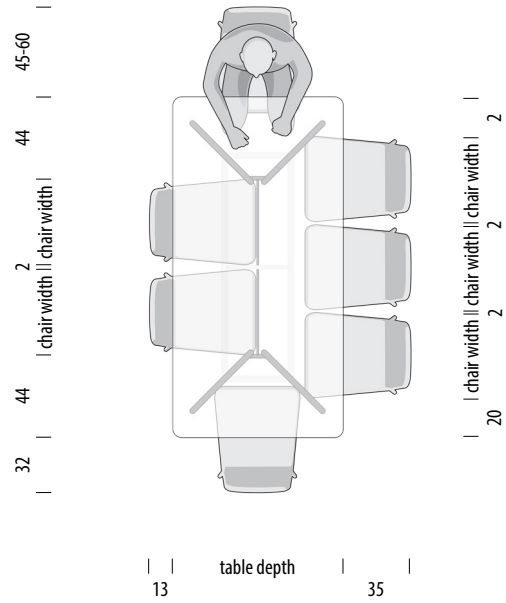

# Tink table

Seating overview - Ena chair | W: 45, D: 56, H: 84

0cm 100 140 160 180 200 220 240

Scale: 1:40

Version: 15-2-2023

**Tink table 160 x 90**  
Item no: 03B / 09F

**Size (cm)**  
W: 160 D: 90 H: 75

deepest chair fit  
4 chairs

max. seating places  
6 chairs

**Tink table 180 x 90**  
Item no: 03C / 0A0

**Size (cm)**  
W: 180 D: 90 H: 75

deepest chair fit  
6 chairs

max. seating places  
8 chairs

**Tink table 200 x 90**  
Item no: 03D / 0A1