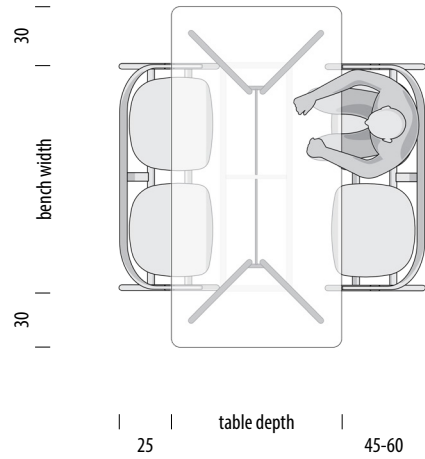

# Tink table

Seating overview - Ava chair | W: 56, D: 53, H: 77

0cm 100 140 160 180 200 220 240

Scale: 1:40

Version: 15-2-2023

**Tink table 240 x 90**  
Item no: 3FD / 44E

**Size (cm)**  
W: 240 D: 90 H: 75

# Tink table

Seating overview - Ava bench | W: 120, D: 53, H: 77,5

0cm 100 140 160 180 200 220 240

Scale: 1:40

Version: 15-2-2023

**Tink table 160 x 90**      **Size (cm)**  
 Item no: 03B / 09F      W: 160    D: 90      H: 75

**Tink table 180 x 90**      **Size (cm)**  
 Item no: 03C / 0A0      W: 180    D: 90      H: 75

**Tink table 200 x 90**      **Size (cm)**  
 Item no: 03D / 0A1      W: 200    D: 90      H: 75

**Tink table 220 x 90**      **Size (cm)**  
 Item no: 03E / 0A2      W: 220    D: 90      H: 75