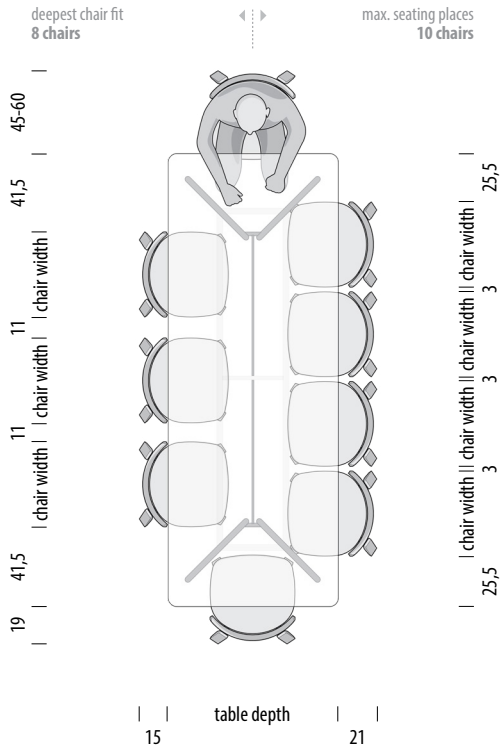

# Tink table

Seating overview - Nora chair | W: 45, D: 47, H: 79

0cm 100 140 160 180 200 220 240

Scale: 1:40

Version: 15-2-2023

**Tink table 160 x 90**  
Item no: 03B / 09F

**Size (cm)**  
W: 160 D: 90 H: 75

**Tink table 180 x 90**  
Item no: 03C / 0A0

**Size (cm)**  
W: 180 D: 90 H: 75

deepest chair fit  
6 chairs

↔

max. seating places  
8 chairs

**Tink table 200 x 90**  
Item no: 03D / 0A1

**Size (cm)**  
W: 200 D: 90 H: 75

# Tink table

Seating overview - Nora chair | W: 45, D: 47, H: 79

0cm 100 140 160 180 200 220 240

Scale: 1:40

Version: 15-2-2023

**Tink table 240 x 90**  
Item no: 3FD / 44E

**Size (cm)**  
W: 240 D: 90 H: 75

# Tink table

Seating overview - Ena chair | W: 45, D: 56, H: 84

0cm 100 140 160 180 200 220 240

Scale: 1:40

Version: 15-2-2023

**Tink table 160 x 90**  
Item no: 03B / 09F

**Size (cm)**  
W: 160 D: 90 H: 75