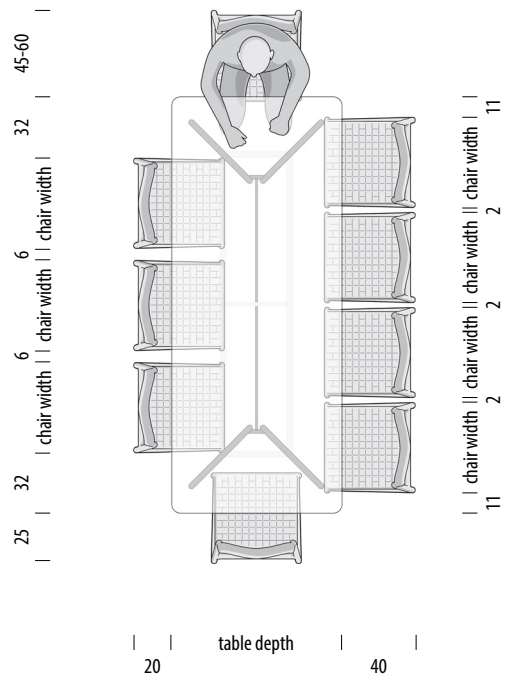

# Tink table

Seating overview - Fawn chair | W: 48, D: 48, H: 79

0cm 100 140 160 180 200 220 240

Scale: 1:40

Version: 15-2-2023

**Tink table 160 x 90**  
Item no: 03B / 09F

**Size (cm)**  
W: 160 D: 90 H: 75

deepest chair fit  
4 chairs

max. seating places  
6 chairs

**Tink table 180 x 90**  
Item no: 03C / 0A0

**Size (cm)**  
W: 180 D: 90 H: 75

deepest chair fit  
6 chairs

max. seating places  
8 chairs

**Tink table 200 x 90**  
Item no: 03D / 0A1

**Size (cm)**  
W: 200 D: 90 H: 75

**Tink table 220 x 90**  
Item no: 03E / 0A2

**Size (cm)**  
W: 220 D: 90 H: 75

deepest chair fit  
8 chairs

max. seating places  
10 chairs

# Tink table

Seating overview - Fawn chair | W: 48, D: 48, H: 79

Scale: 1:40

Version: 15-2-2023

**Tink table 240 x 90**  
Item no: 3FD / 44E

**Size (cm)**  
W: 240 D: 90 H: 75