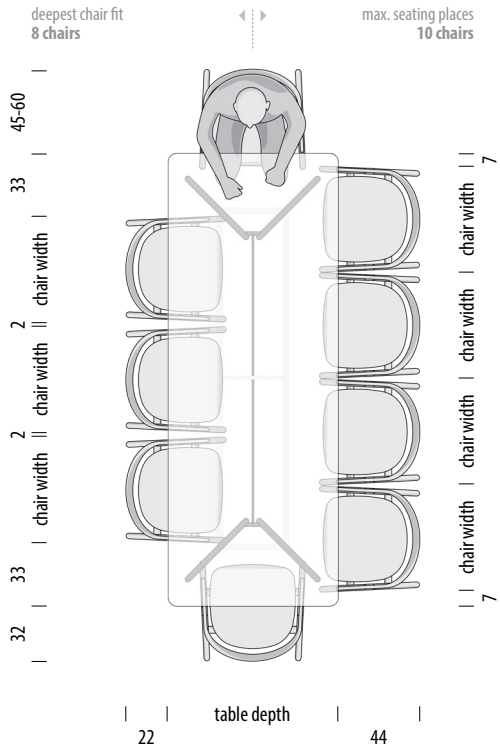

**Tink table 180 x 90** Size (cm)  
Item no: 03C / 0A0 W: 180 D: 90 H: 75

**Tink table 200 x 90** Size (cm)  
Item no: 03D / 0A1 W: 200 D: 90 H: 75

deepest chair fit 6 chairs ↔ max. seating places 8 chairs

# Tink table

Seating overview - Ava chair | W: 56, D: 53, H: 77

0cm 100 140 160 180 200 220 240

Scale: 1:40

Version: 15-2-2023

**Tink table 240 x 90**  
Item no: 3FD / 44E

**Size (cm)**  
W: 240 D: 90 H: 75

# Tink table

Seating overview - Ava bench | W: 120, D: 53, H: 77,5

0cm 100 140 160 180 200 220 240

Scale: 1:40

Version: 15-2-2023

**Tink table 160 x 90**      **Size (cm)**  
 Item no: 03B / 09F      W: 160    D: 90      H: 75

**Tink table 180 x 90**      **Size (cm)**  
 Item no: 03C / 0A0      W: 180    D: 90      H: 75

**Tink table 200 x 90**      **Size (cm)**  
 Item no: 03D / 0A1      W: 200    D: 90      H: 75

**Tink table 220 x 90**      **Size (cm)**  
 Item no: 03E / 0A2      W: 220    D: 90      H: 75