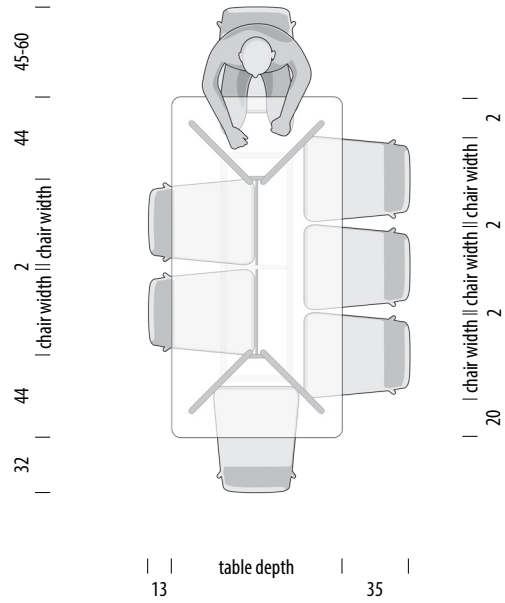

Tink table

Seating overview - Nora chair | W: 45, D: 47, H: 79

0cm 100 140 160 180 200 220 240

Scale: 1:40

Version: 15-2-2023

Tink table 240 x 90
Item no: 3FD / 44E

Size (cm)
W: 240 D: 90 H: 75

Tink table

Seating overview - Ena chair | W: 45, D: 56, H: 84

0cm 100 140 160 180 200 220 240

Scale: 1:40

Version: 15-2-2023

Tink table 160 x 90
Item no: 03B / 09F

Size (cm)
W: 160 D: 90 H: 75

deepest chair fit 4 chairs

max. seating places 6 chairs

Tink table 180 x 90
Item no: 03C / 0A0

Size (cm)
W: 180 D: 90 H: 75

deepest chair fit 6 chairs

max. seating places 8 chairs

Tink table 200 x 90
Item no: 03D / 0A1

Size (cm)
W: 200 D: 90 H: 75

deepest chair fit 6 chairs

max. seating places 8 chairs

Tink table 220 x 90
Item no: 03E / 0A2

Size (cm)
W: 220 D: 90 H: 75

deepest chair fit 8 chairs

max. seating places 10 chairs

Tink table

Seating overview - Ena chair | W: 45, D: 56, H: 84