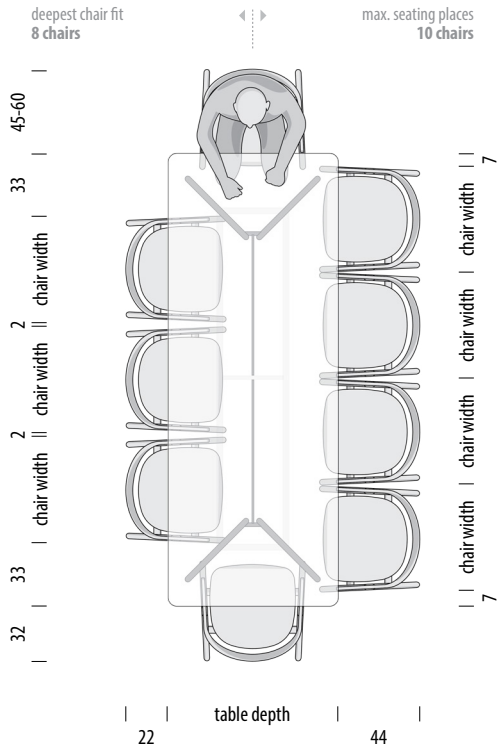

Tink table 200 x 90 Size (cm)
Item no: 03D / 0A1 W: 200 D: 90 H: 75

deepest chair fit 6 chairs ↔ max. seating places 8 chairs

Tink table 220 x 90 Size (cm)
Item no: 03E / 0A2 W: 220 D: 90 H: 75

Tink table

Seating overview - Ava chair | W: 56, D: 53, H: 77

0cm 100 140 160 180 200 220 240

Scale: 1:40

Version: 15-2-2023

Tink table 240 x 90
Item no: 3FD / 44E

Size (cm)
W: 240 D: 90 H: 75

Tink table

Seating overview - Ava bench | W: 120, D: 53, H: 77,5

0cm 100 140 160 180 200 220 240

Scale: 1:40

Version: 15-2-2023

Tink table 160 x 90
Item no: 03B / 09F
Size (cm)
W: 160 D: 90 H: 75

Tink table 180 x 90
Item no: 03C / 0A0
Size (cm)
W: 180 D: 90 H: 75

Tink table 200 x 90
Item no: 03D / 0A1
Size (cm)
W: 200 D: 90 H: 75

Tink table 220 x 90
Item no: 03E / 0A2
Size (cm)
W: 220 D: 90 H: 75

Tink table

Seating overview - Ava bench | W: 120, D: 53, H: 77,5

0cm 100 140 160 180 200 220 240

Scale: 1:40

Version: 15-2-2023

Tink table 240 x 90
Item no: 3FD / 44E