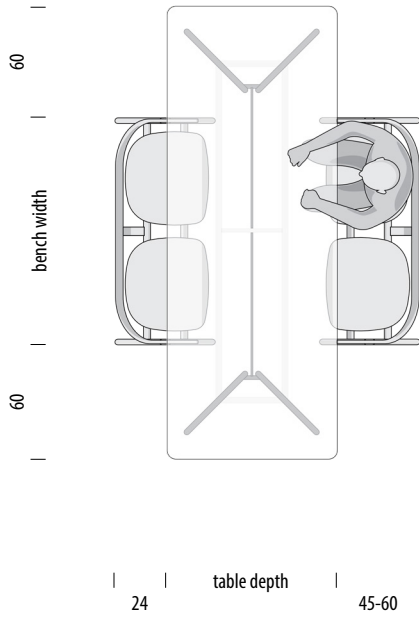

Item no. 03B / 09F

Leg spacing	Width	Depth	Height
Floor level	130	67	
Seat height	110	47	
Stretcher T-joint	68	13	
Apron	97	34	

Assembly 15 min / 2 persons

Plate	Thickness
	2 / 2,5

Selected options

Body

Oiled Oak
1015
White oil

0cm 100 140 160 180 200 220 240

Scale: 1:40

Version: 15-2-2023

Tink table 160 x 90
Item no: 03B / 09F
Size (cm)
W: 160 D: 90 H: 75

Tink table 180 x 90
Item no: 03C / 0A0
Size (cm)
W: 180 D: 90 H: 75

Tink table 200 x 90
Item no: 03D / 0A1
Size (cm)
W: 200 D: 90 H: 75

Tink table 220 x 90
Item no: 03E / 0A2
Size (cm)
W: 220 D: 90 H: 75

Tink table

Seating overview - Ava bench | W: 120, D: 53, H: 77,5

0cm 100 140 160 180 200 220 240

Scale: 1:40

Version: 15-2-2023

Tink table 240 x 90
Item no: 3FD / 44E

Size (cm)
W: 240 D: 90 H: 75

Tink table

Seating overview - Fawn chair | W: 48, D: 48, H: 79

0cm 100 140 160 180 200 220 240

Scale: 1:40

Version: 15-2-2023

Tink table 160 x 90
Item no: 03B / 09F

Size (cm)
W: 160 D: 90 H: 75