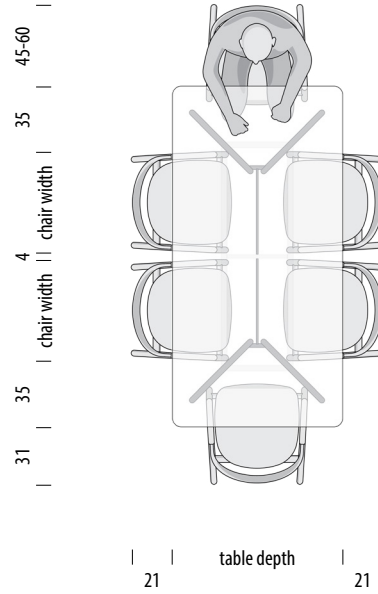

Basic info

Design	Salih Teskeredžić	
Product size	W: 240, D: 90, H: 75	
Packaging	W: 245, D: 97, H: 13,5	
Volume	0,32 m ³	
Net weight	53,4 kg	40 kg
Gross weight	60,7 kg (oak)	47,3 kg (linoleum)

Item no. 3FD / 44E

For other material options, please see the Available materials section at the end of the product sheet.

Tink table

Seating overview - Muna chair | W: 53, D: 53, H: 75

0cm 100 140 160 180 200 220 240

Scale: 1:40

Version: 15-2-2023

Tink table 160 x 90 Size (cm)
Item no: 03B / 09F W: 160 D: 90 H: 75

deepest chair fit 4 chairs ↔ max. seating places 6 chairs

Tink table 180 x 90 Size (cm)
Item no: 03C / 0A0 W: 180 D: 90 H: 75

Tink table 200 x 90 Size (cm)
Item no: 03D / 0A1 W: 200 D: 90 H: 75

deepest chair fit 6 chairs ↔ max. seating places 8 chairs

Tink table 220 x 90 Size (cm)
Item no: 03E / 0A2 W: 220 D: 90 H: 75

Tink table