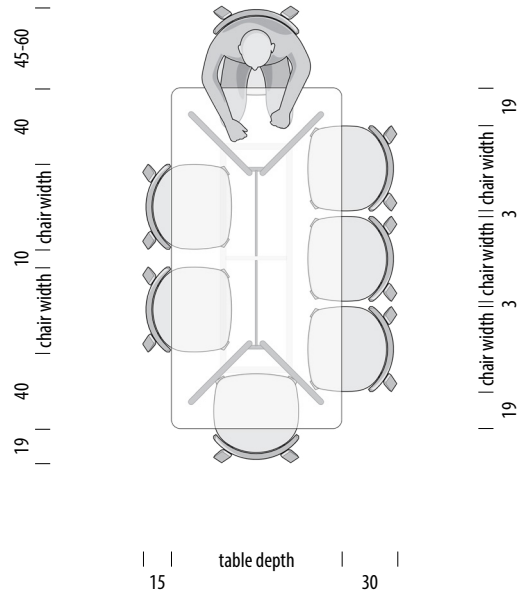

Scale: 1:40

Version: 15-2-2023

Tink table 240 x 90
Item no: 3FD / 44E

Size (cm)
W: 240 D: 90 H: 75

Tink table

Seating overview - Nora chair | W: 45, D: 47, H: 79

0cm 100 140 160 180 200 220 240

Scale: 1:40

Version: 15-2-2023

Tink table 160 x 90
Item no: 03B / 09F

Size (cm)
W: 160 D: 90 H: 75

Tink table 180 x 90
Item no: 03C / 0A0

Size (cm)
W: 180 D: 90 H: 75

deepest chair fit 6 chairs max. seating places 8 chairs

Tink table 200 x 90
Item no: 03D / 0A1

Size (cm)
W: 200 D: 90 H: 75

deepest chair fit 6 chairs max. seating places 8 chairs

Tink table 220 x 90
Item no: 03E / 0A2

Size (cm)
W: 220 D: 90 H: 75

deepest chair fit 8 chairs max. seating places 10 chairs

Tink table

Seating overview - Nora chair | W: 45, D: 47, H: 79

0cm 100 140 160 180 200 220 240

Scale: 1:40

Version: 15-2-2023

Tink table 240 x 90
Item no: 3FD / 44E

Size (cm)
W: 240 D: 90 H: 75

Tink table