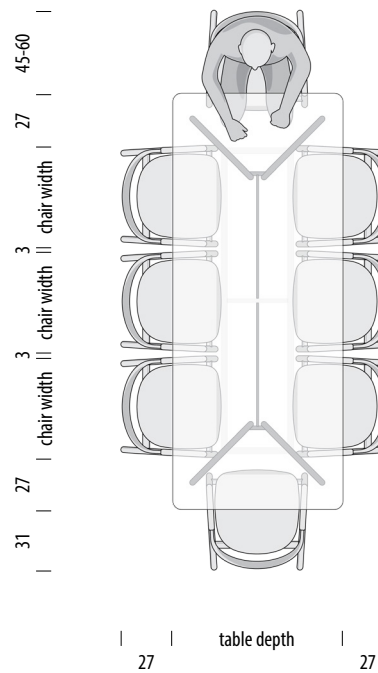

For other material options, please see the Available materials section at the end of the product sheet.

Tink table

Seating overview - Muna chair | W: 53, D: 53, H: 75

0cm 100 140 160 180 200 220 240

Scale: 1:40

Version: 15-2-2023

Tink table 160 x 90 Size (cm)
Item no: 03B / 09F W: 160 D: 90 H: 75

deepest chair fit 4 chairs ↔ max. seating places 6 chairs

Tink table 180 x 90 Size (cm)
Item no: 03C / 0A0 W: 180 D: 90 H: 75

Tink table 200 x 90 Size (cm)
Item no: 03D / 0A1 W: 200 D: 90 H: 75

deepest chair fit 6 chairs ↔ max. seating places 8 chairs

Tink table 220 x 90 Size (cm)
Item no: 03E / 0A2 W: 220 D: 90 H: 75

Tink table

Seating overview - Muna chair | W: 53, D: 53, H: 75

Scale: 1:40

Version: 15-2-2023

Tink table 240 x 90	Size (cm)		
Item no: 3FD / 44E	W: 240	D: 90	H: 75

Tink table

Seating overview - Ava chair | W: 56, D: 53, H: 77