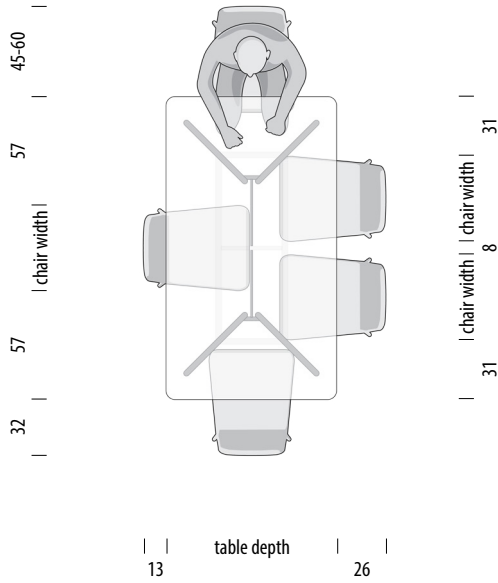

Tink table 200 x 90
Item no: 03D / 0A1

Size (cm)
W: 200 D: 90 H: 75

deepest chair fit 6 chairs max. seating places 8 chairs

Tink table 220 x 90
Item no: 03E / 0A2

Size (cm)
W: 220 D: 90 H: 75

deepest chair fit 8 chairs max. seating places 10 chairs

Tink table

Seating overview - Nora chair | W: 45, D: 47, H: 79

0cm 100 140 160 180 200 220 240

Scale: 1:40

Version: 15-2-2023

Tink table 240 x 90
Item no: 3FD / 44E

Size (cm)
W: 240 D: 90 H: 75

Tink table

Seating overview - Ena chair | W: 45, D: 56, H: 84

0cm 100 140 160 180 200 220 240

Scale: 1:40

Version: 15-2-2023

Tink table 160 x 90
Item no: 03B / 09F

Size (cm)
W: 160 D: 90 H: 75

deepest chair fit 4 chairs

max. seating places 6 chairs

Tink table 180 x 90
Item no: 03C / 0A0

Size (cm)
W: 180 D: 90 H: 75

deepest chair fit 6 chairs

max. seating places 8 chairs

Tink table 200 x 90
Item no: 03D / 0A1

Size (cm)
W: 200 D: 90 H: 75