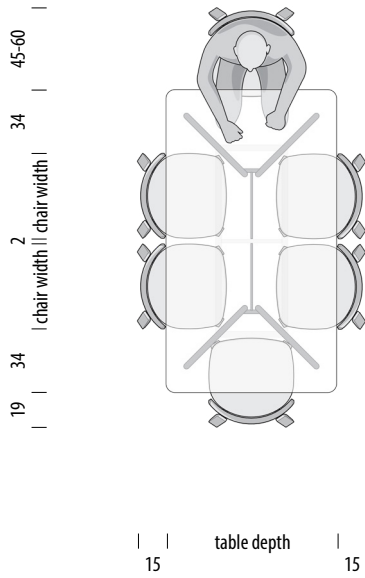

Size (cm)
W: 240 D: 90 H: 75

Tink table

Seating overview - Fawn chair | W: 48, D: 48, H: 79

0cm 100 140 160 180 200 220 240

Scale: 1:40

Version: 15-2-2023

Tink table 160 x 90
Item no: 03B / 09F

Size (cm)
W: 160 D: 90 H: 75

Size (cm)
W: 200 D: 90 H: 75

Tink table 220 x 90
Item no: 03E / 0A2

Size (cm)
W: 220 D: 90 H: 75

deepest chair fit
8 chairs

max. seating places
10 chairs

Tink table

Seating overview - Fawn chair | W: 48, D: 48, H: 79

Scale: 1:40

Version: 15-2-2023

Tink table 240 x 90
Item no: 3FD / 44E

Size (cm)
W: 240 D: 90 H: 75

Tink table

Seating overview - Nora chair | W: 45, D: 47, H: 79

0cm 100 140 160 180 200 220 240

Scale: 1:40

Version: 15-2-2023

Tink table 160 x 90
Item no: 03B / 09F

Size (cm)
W: 160 D: 90 H: 75

Tink table 180 x 90
Item no: 03C / 0A0

Size (cm)
W: 180 D: 90 H: 75

deepest chair fit 6 chairs max. seating places 8 chairs