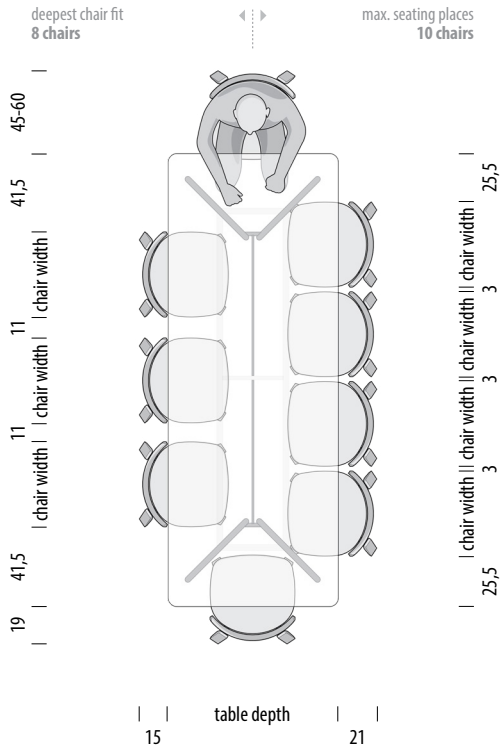

Tink table 200 x 90
Item no: 03D / 0A1

Size (cm)
W: 200 D: 90 H: 75

deepest chair fit 6 chairs max. seating places 8 chairs

Tink table 220 x 90
Item no: 03E / 0A2

Size (cm)
W: 220 D: 90 H: 75

deepest chair fit 8 chairs max. seating places 10 chairs

Tink table

Seating overview - Nora chair | W: 45, D: 47, H: 79

0cm 100 140 160 180 200 220 240

Scale: 1:40

Version: 15-2-2023

Tink table 240 x 90
Item no: 3FD / 44E

Size (cm)
W: 240 D: 90 H: 75

Tink table

Seating overview - Ena chair | W: 45, D: 56, H: 84

0cm 100 140 160 180 200 220 240

Scale: 1:40

Version: 15-2-2023

Tink table 160 x 90
Item no: 03B / 09F

Size (cm)
W: 160 D: 90 H: 75

deepest chair fit 4 chairs

max. seating places 6 chairs

Tink table 180 x 90
Item no: 03C / 0A0

Size (cm)
W: 180 D: 90 H: 75

deepest chair fit 6 chairs

max. seating places 8 chairs

Tink table 200 x 90
Item no: 03D / 0A1

Size (cm)
W: 200 D: 90 H: 75