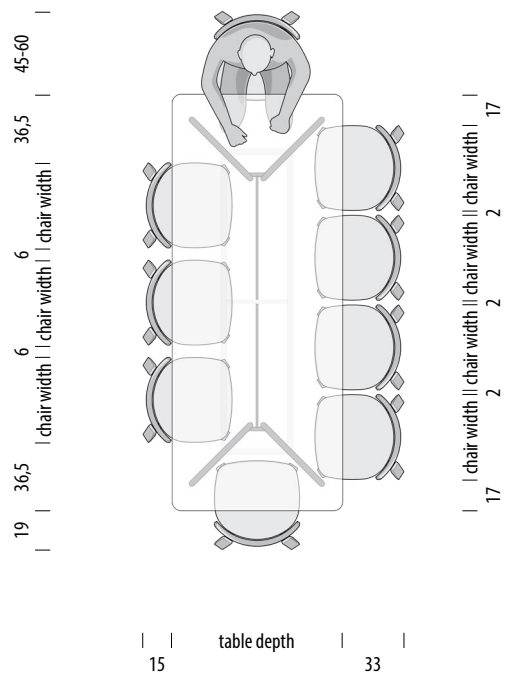

Version: 15-2-2023

Tink table 160 x 90
Item no: 03B / 09F

Size (cm)
W: 160 D: 90 H: 75

Tink table 180 x 90
Item no: 03C / 0A0

Size (cm)
W: 180 D: 90 H: 75

deepest chair fit 6 chairs max. seating places 8 chairs

Tink table 200 x 90
Item no: 03D / 0A1

Size (cm)
W: 200 D: 90 H: 75

deepest chair fit 6 chairs max. seating places 8 chairs

Tink table 220 x 90
Item no: 03E / 0A2

Size (cm)
W: 220 D: 90 H: 75

deepest chair fit 8 chairs max. seating places 10 chairs

Tink table

Seating overview - Nora chair | W: 45, D: 47, H: 79

0cm 100 140 160 180 200 220 240

Scale: 1:40

Version: 15-2-2023

Tink table 240 x 90
Item no: 3FD / 44E

Size (cm)
W: 240 D: 90 H: 75

Tink table

Seating overview - Ena chair | W: 45, D: 56, H: 84

0cm 100 140 160 180 200 220 240

Scale: 1:40

Version: 15-2-2023

Tink table 160 x 90
Item no: 03B / 09F

Size (cm)
W: 160 D: 90 H: 75

deepest chair fit 4 chairs