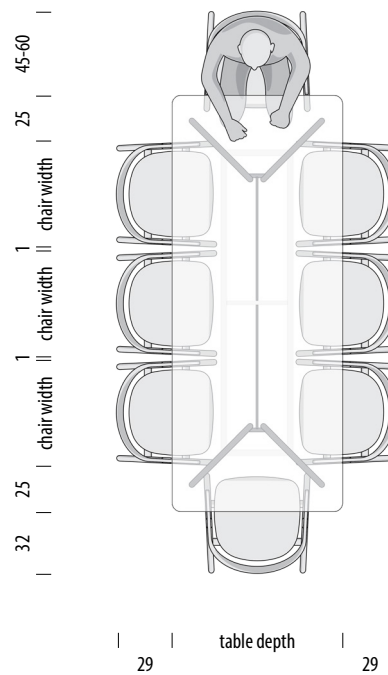

Seating overview - Muna chair | W: 53, D: 53, H: 75

Scale: 1:40

Version: 15-2-2023

Tink table 240 x 90	Size (cm)		
Item no: 3FD / 44E	W: 240	D: 90	H: 75

Tink table

Seating overview - Ava chair | W: 56, D: 53, H: 77

0cm 100 140 160 180 200 220 240

Scale: 1:40

Version: 15-2-2023

Tink table 160 x 90 Size (cm)
Item no: 03B / 09F W: 160 D: 90 H: 75

deepest chair fit 4 chairs ↔ max. seating places 6 chairs

Tink table 180 x 90 Size (cm)
Item no: 03C / 0A0 W: 180 D: 90 H: 75

Tink table 200 x 90 Size (cm)
Item no: 03D / 0A1 W: 200 D: 90 H: 75

deepest chair fit 6 chairs ↔ max. seating places 8 chairs

Tink table 220 x 90 Size (cm)
Item no: 03E / 0A2 W: 220 D: 90 H: 75

Tink table

Seating overview - Ava chair | W: 56, D: 53, H: 77

0cm 100 140 160 180 200 220 240

Scale: 1:40

Version: 15-2-2023

Tink table 240 x 90
Item no: 3FD / 44E

Size (cm)
W: 240 D: 90 H: 75

Tink table

Seating overview - Ava bench | W: 120, D: 53, H: 77,5