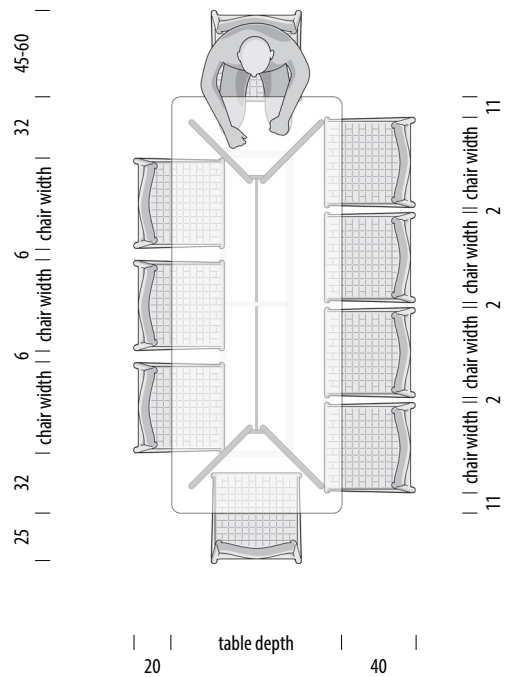

Size (cm)
W: 240 D: 90 H: 75

Tink table

Seating overview - Fawn chair | W: 48, D: 48, H: 79

0cm 100 140 160 180 200 220 240

Scale: 1:40

Version: 15-2-2023

Tink table 160 x 90
Item no: 03B / 09F

Size (cm)
W: 160 D: 90 H: 75

deepest chair fit
4 chairs

max. seating places
6 chairs

Tink table 180 x 90
Item no: 03C / 0A0

Size (cm)
W: 180 D: 90 H: 75

deepest chair fit
6 chairs

max. seating places
8 chairs

Tink table 200 x 90
Item no: 03D / 0A1

Size (cm)
W: 200 D: 90 H: 75

Tink table 220 x 90
Item no: 03E / 0A2

Size (cm)
W: 220 D: 90 H: 75

deepest chair fit
8 chairs

max. seating places
10 chairs

Tink table

Seating overview - Fawn chair | W: 48, D: 48, H: 79

Scale: 1:40

Version: 15-2-2023

Tink table 240 x 90
Item no: 3FD / 44E

Size (cm)
W: 240 D: 90 H: 75

Tink table

Seating overview - Nora chair | W: 45, D: 47, H: 79

0cm 100 140 160 180 200 220 240

Scale: 1:40