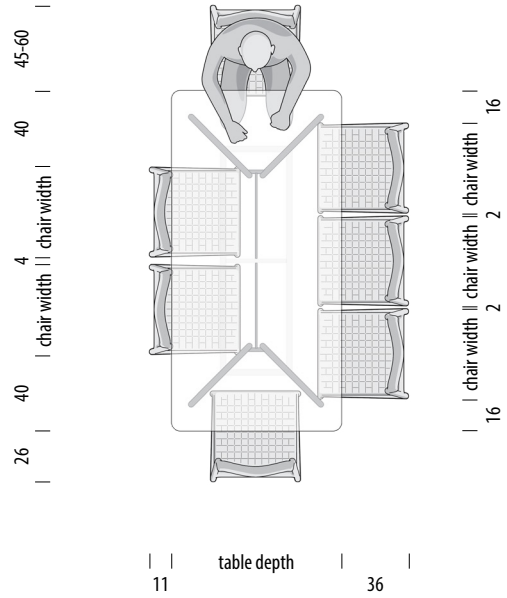

Tink table 220 x 90
Item no: 03E / 0A2
Size (cm)
W: 220 D: 90 H: 75

Tink table

Seating overview - Ava bench | W: 120, D: 53, H: 77,5

0cm 100 140 160 180 200 220 240

Scale: 1:40

Version: 15-2-2023

Tink table 240 x 90
Item no: 3FD / 44E

Size (cm)
W: 240 D: 90 H: 75

Tink table

Seating overview - Fawn chair | W: 48, D: 48, H: 79

0cm 100 140 160 180 200 220 240

Scale: 1:40

Version: 15-2-2023

Tink table 160 x 90
Item no: 03B / 09F

Size (cm)
W: 160 D: 90 H: 75

deepest chair fit
4 chairs

max. seating places
6 chairs

Tink table 180 x 90
Item no: 03C / 0A0

Size (cm)
W: 180 D: 90 H: 75

deepest chair fit
6 chairs

max. seating places
8 chairs

Tink table 200 x 90
Item no: 03D / 0A1

Size (cm)
W: 200 D: 90 H: 75

Tink table 220 x 90
Item no: 03E / 0A2

Size (cm)
W: 220 D: 90 H: 75

deepest chair fit
8 chairs

max. seating places
10 chairs

Tink table

Seating overview - Fawn chair | W: 48, D: 48, H: 79