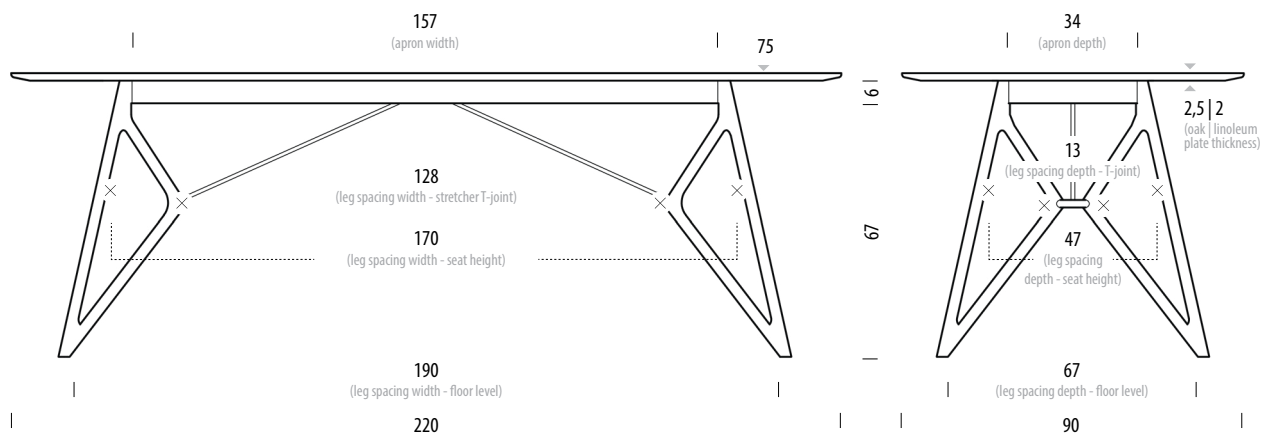

Basic info

Design	Salih Teskeredžić	
Product size	W: 220, D: 90, H: 75	
Packaging	W: 225, D: 97, H: 13,5	
Volume	0,30 m ³	
Net weight	50,5 kg	38 kg
Gross weight	56,9 kg (oak)	44,4 kg (linoleum)

Item no. 03E / OA2

Assembly 15 min / 2 persons

Leg spacing	Width	Depth	Height
Floor level	190	67	
Seat height	170	47	
Stretcher T-joint	128	13	
Apron	157	34	

Plate	Thickness
	2 / 2,5

Selected options

Body

Oiled Oak
1015
White oil