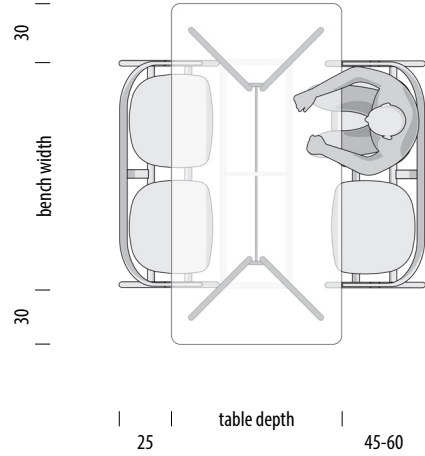

Item no. 03B / 09F

Leg spacing	Width	Depth	Height
Floor level	130	67	
Seat height	110	47	
Stretcher T-joint	68	13	
Apron	97	34	

Assembly 15 min / 2 persons

Plate	Thickness
	2 / 2,5

Selected options

Body

Oiled Oak
1015
White oil

Tink table 200 x 90 Size (cm)
Item no: 03D / 0A1 W: 200 D: 90 H: 75

deepest chair fit 6 chairs ↔ max. seating places 8 chairs

Tink table 220 x 90 Size (cm)
Item no: 03E / 0A2 W: 220 D: 90 H: 75

Tink table

Seating overview - Ava chair | W: 56, D: 53, H: 77

0cm 100 140 160 180 200 220 240

Scale: 1:40

Version: 15-2-2023

Tink table 240 x 90
Item no: 3FD / 44E

Size (cm)
W: 240 D: 90 H: 75

Tink table

Seating overview - Ava bench | W: 120, D: 53, H: 77,5

0cm 100 140 160 180 200 220 240

Scale: 1:40

Version: 15-2-2023

Tink table 160 x 90
Item no: 03B / 09F
Size (cm)
W: 160 D: 90 H: 75

Tink table 180 x 90
Item no: 03C / 0A0
Size (cm)
W: 180 D: 90 H: 75

Tink table 200 x 90
Item no: 03D / 0A1
Size (cm)
W: 200 D: 90 H: 75