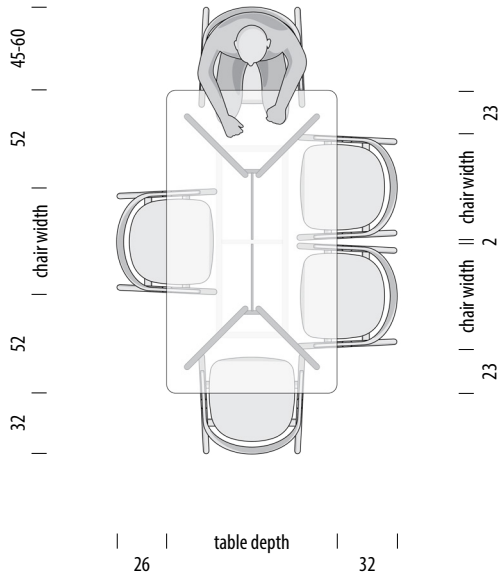

Tink table 200 x 90 Size (cm)
Item no: 03D / 0A1 W: 200 D: 90 H: 75

deepest chair fit 6 chairs ↔ max. seating places 8 chairs

Tink table 220 x 90 Size (cm)
Item no: 03E / 0A2 W: 220 D: 90 H: 75

Tink table

Seating overview - Muna chair | W: 53, D: 53, H: 75

Scale: 1:40

Version: 15-2-2023

Tink table 240 x 90	Size (cm)		
Item no: 3FD / 44E	W: 240	D: 90	H: 75

Tink table

Seating overview - Ava chair | W: 56, D: 53, H: 77

0cm 100 140 160 180 200 220 240

Scale: 1:40

Version: 15-2-2023

Tink table 160 x 90 Size (cm)
Item no: 03B / 09F W: 160 D: 90 H: 75

deepest chair fit 4 chairs ↔ max. seating places 6 chairs

Tink table 180 x 90 Size (cm)
Item no: 03C / 0A0 W: 180 D: 90 H: 75