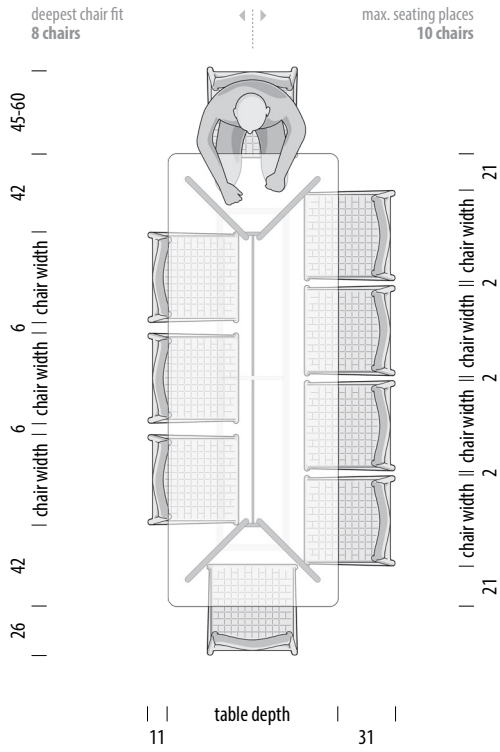

Size (cm)
W: 240 D: 90 H: 75

Tink table

Seating overview - Fawn chair | W: 48, D: 48, H: 79

0cm 100 140 160 180 200 220 240

Scale: 1:40

Version: 15-2-2023

Tink table 160 x 90
Item no: 03B / 09F

Size (cm)
W: 160 D: 90 H: 75

deepest chair fit
4 chairs

max. seating places
6 chairs

Tink table 180 x 90
Item no: 03C / 0A0

Size (cm)
W: 180 D: 90 H: 75

deepest chair fit
6 chairs

max. seating places
8 chairs

Tink table 200 x 90
Item no: 03D / 0A1

Size (cm)
W: 200 D: 90 H: 75

Tink table 220 x 90
Item no: 03E / 0A2

Size (cm)
W: 220 D: 90 H: 75

deepest chair fit
8 chairs

max. seating places
10 chairs

Tink table

Seating overview - Fawn chair | W: 48, D: 48, H: 79

Scale: 1:40

Version: 15-2-2023

Tink table 240 x 90
Item no: 3FD / 44E

Size (cm)
W: 240 D: 90 H: 75

Tink table

Seating overview - Nora chair | W: 45, D: 47, H: 79

0cm 100 140 160 180 200 220 240

Scale: 1:40