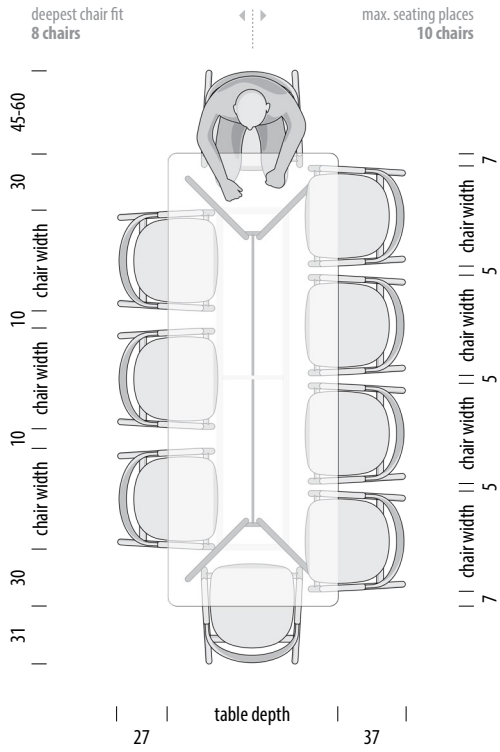

Version: 15-2-2023

Tink table 160 x 90 Size (cm)
Item no: 03B / 09F W: 160 D: 90 H: 75

deepest chair fit 4 chairs ↔ max. seating places 6 chairs

Tink table 180 x 90 Size (cm)
Item no: 03C / 0A0 W: 180 D: 90 H: 75

Tink table 200 x 90 Size (cm)
Item no: 03D / 0A1 W: 200 D: 90 H: 75

deepest chair fit 6 chairs ↔ max. seating places 8 chairs

Tink table 220 x 90 Size (cm)
Item no: 03E / 0A2 W: 220 D: 90 H: 75

Tink table

Seating overview - Muna chair | W: 53, D: 53, H: 75

Scale: 1:40

Version: 15-2-2023

Tink table 240 x 90	Size (cm)		
Item no: 3FD / 44E	W: 240	D: 90	H: 75

Tink table

Seating overview - Ava chair | W: 56, D: 53, H: 77

0cm 100 140 160 180 200 220 240

Scale: 1:40

Version: 15-2-2023

Tink table 160 x 90 Size (cm)
Item no: 03B / 09F W: 160 D: 90 H: 75

deepest chair fit 4 chairs ↔ max. seating places 6 chairs

Tink table 180 x 90 Size (cm)
Item no: 03C / 0A0 W: 180 D: 90 H: 75