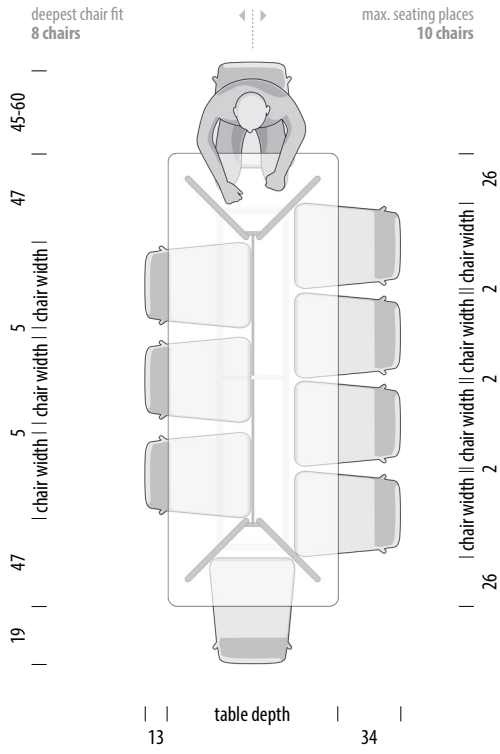

Seating overview - Ena chair | W: 45, D: 56, H: 84

0cm 100 140 160 180 200 220 240

Scale: 1:40

Version: 15-2-2023

Tink table 160 x 90
Item no: 03B / 09F

Size (cm)
W: 160 D: 90 H: 75

deepest chair fit 4 chairs

max. seating places 6 chairs

Tink table 180 x 90
Item no: 03C / 0A0

Size (cm)
W: 180 D: 90 H: 75

deepest chair fit 6 chairs

max. seating places 8 chairs

Tink table 200 x 90
Item no: 03D / 0A1

Size (cm)
W: 200 D: 90 H: 75

deepest chair fit 6 chairs

max. seating places 8 chairs

Tink table 220 x 90
Item no: 03E / 0A2

Size (cm)
W: 220 D: 90 H: 75

deepest chair fit 8 chairs

max. seating places 10 chairs

Tink table

Seating overview - Ena chair | W: 45, D: 56, H: 84

0cm 100 140 160 180 200 220 240

Scale: 1:40

Version: 15-2-2023

Tink table 240 x 90
Item no: 3FD / 44E

Size (cm)
W: 240 D: 90 H: 75

Tink table

Available materials

Version: 15-2-2023