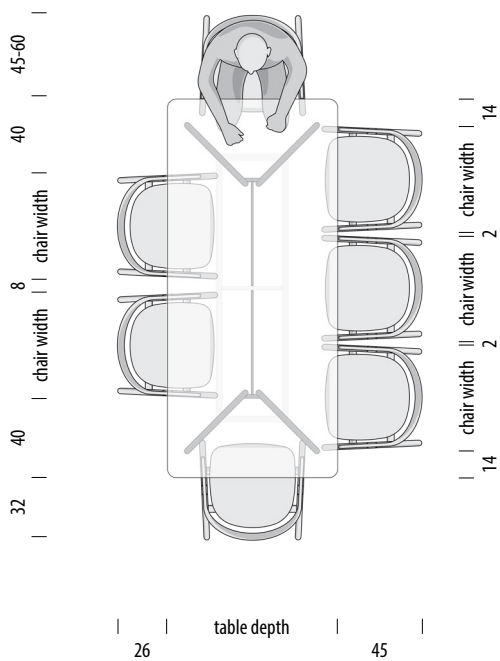

Seating overview - Muna chair | W: 53, D: 53, H: 75

Scale: 1:40

Version: 15-2-2023

Tink table 240 x 90	Size (cm)		
Item no: 3FD / 44E	W: 240	D: 90	H: 75

Tink table

Seating overview - Ava chair | W: 56, D: 53, H: 77

0cm 100 140 160 180 200 220 240

Scale: 1:40

Version: 15-2-2023

Tink table 160 x 90 Size (cm)
Item no: 03B / 09F W: 160 D: 90 H: 75

deepest chair fit 4 chairs ↔ max. seating places 6 chairs

Tink table 180 x 90 Size (cm)
Item no: 03C / 0A0 W: 180 D: 90 H: 75

Tink table 200 x 90 Size (cm)
Item no: 03D / 0A1 W: 200 D: 90 H: 75

deepest chair fit 6 chairs ↔ max. seating places 8 chairs

Tink table 220 x 90 Size (cm)
Item no: 03E / 0A2 W: 220 D: 90 H: 75

Tink table

Seating overview - Ava chair | W: 56, D: 53, H: 77

0cm 100 140 160 180 200 220 240

Scale: 1:40

Version: 15-2-2023

Tink table 240 x 90
Item no: 3FD / 44E

Size (cm)
W: 240 D: 90 H: 75

Tink table

Seating overview - Ava bench | W: 120, D: 53, H: 77,5