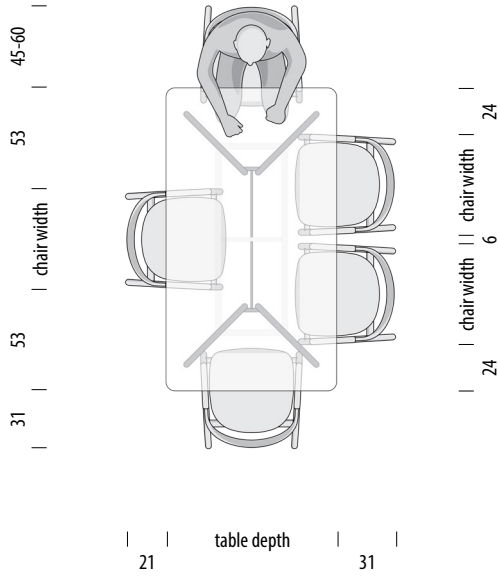

Basic info

Design	Salih Teskeredžić	
Product size	W: 240, D: 90, H: 75	
Packaging	W: 245, D: 97, H: 13,5	
Volume	0,32 m ³	
Net weight	53,4 kg	40 kg
Gross weight	60,7 kg (oak)	47,3 kg (linoleum)

Item no. 3FD / 44E

For other material options, please see the Available materials section at the end of the product sheet.

Tink table

Seating overview - Muna chair | W: 53, D: 53, H: 75

0cm 100 140 160 180 200 220 240

Scale: 1:40

Version: 15-2-2023

Tink table 160 x 90 Size (cm)
Item no: 03B / 09F W: 160 D: 90 H: 75

deepest chair fit 4 chairs ↔ max. seating places 6 chairs

Tink table 180 x 90 Size (cm)
Item no: 03C / 0A0 W: 180 D: 90 H: 75

Tink table 200 x 90 Size (cm)
Item no: 03D / 0A1 W: 200 D: 90 H: 75

deepest chair fit 6 chairs ↔ max. seating places 8 chairs

Tink table 220 x 90 Size (cm)
Item no: 03E / 0A2 W: 220 D: 90 H: 75

Tink table