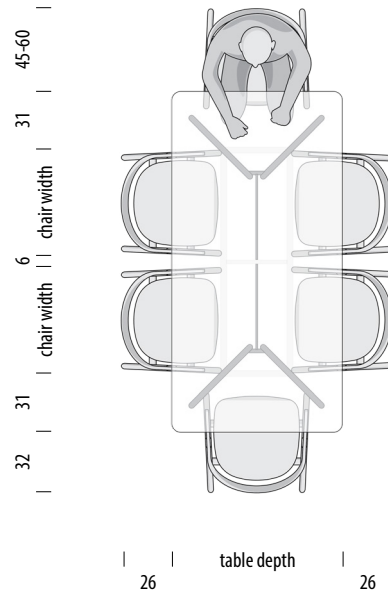

Seating overview - Muna chair | W: 53, D: 53, H: 75

Scale: 1:40

Version: 15-2-2023

Tink table 240 x 90	Size (cm)		
Item no: 3FD / 44E	W: 240	D: 90	H: 75

Tink table

Seating overview - Ava chair | W: 56, D: 53, H: 77

0cm 100 140 160 180 200 220 240

Scale: 1:40

Version: 15-2-2023

Tink table 160 x 90 Size (cm)
Item no: 03B / 09F W: 160 D: 90 H: 75

deepest chair fit 4 chairs ↔ max. seating places 6 chairs

Tink table 180 x 90 Size (cm)
Item no: 03C / 0A0 W: 180 D: 90 H: 75

Tink table 200 x 90 Size (cm)
Item no: 03D / 0A1 W: 200 D: 90 H: 75

deepest chair fit 6 chairs ↔ max. seating places 8 chairs

Tink table 220 x 90 Size (cm)
Item no: 03E / 0A2 W: 220 D: 90 H: 75

Tink table

Seating overview - Ava chair | W: 56, D: 53, H: 77

0cm 100 140 160 180 200 220 240

Scale: 1:40

Version: 15-2-2023

Tink table 240 x 90
Item no: 3FD / 44E

Size (cm)
W: 240 D: 90 H: 75

Tink table

Seating overview - Ava bench | W: 120, D: 53, H: 77,5