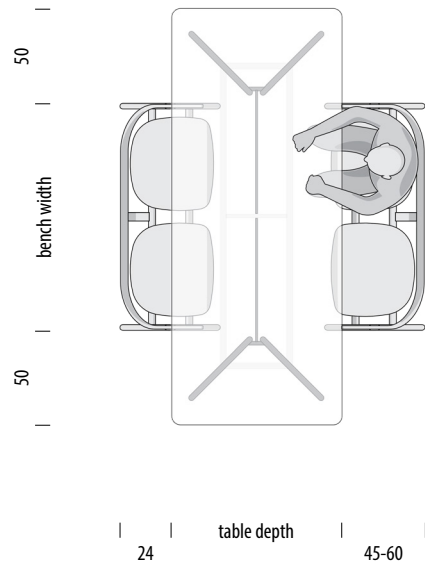

Seating overview - Ava chair | W: 56, D: 53, H: 77

0cm 100 140 160 180 200 220 240

Scale: 1:40

Version: 15-2-2023

Tink table 240 x 90
Item no: 3FD / 44E

Size (cm)
W: 240 D: 90 H: 75

Tink table

Seating overview - Ava bench | W: 120, D: 53, H: 77,5

0cm 100 140 160 180 200 220 240

Scale: 1:40

Version: 15-2-2023

Tink table 160 x 90
Item no: 03B / 09F
Size (cm)
W: 160 D: 90 H: 75

Tink table 180 x 90
Item no: 03C / 0A0
Size (cm)
W: 180 D: 90 H: 75

Tink table 200 x 90
Item no: 03D / 0A1
Size (cm)
W: 200 D: 90 H: 75

Tink table 220 x 90
Item no: 03E / 0A2
Size (cm)
W: 220 D: 90 H: 75

Tink table

Seating overview - Ava bench | W: 120, D: 53, H: 77,5

0cm 100 140 160 180 200 220 240

Scale: 1:40

Version: 15-2-2023

Tink table 240 x 90
Item no: 3FD / 44E

Size (cm)
W: 240 D: 90 H: 75

Tink table

Seating overview - Fawn chair | W: 48, D: 48, H: 79

0cm 100 140 160 180 200 220 240

Scale: 1:40

Version: 15-2-2023

Tink table 160 x 90
Item no: 03B / 09F

Size (cm)
W: 160 D: 90 H: 75