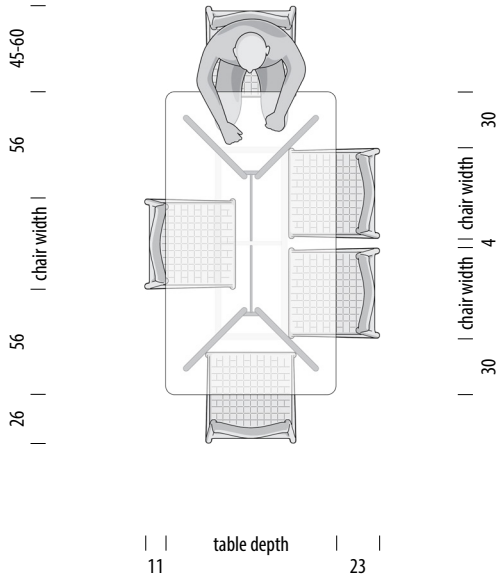

0cm 100 140 160 180 200 220 240

Scale: 1:40

Version: 15-2-2023

Tink table 160 x 90
Item no: 03B / 09F
Size (cm)
W: 160 D: 90 H: 75

Tink table 180 x 90
Item no: 03C / 0A0
Size (cm)
W: 180 D: 90 H: 75

Tink table 200 x 90
Item no: 03D / 0A1
Size (cm)
W: 200 D: 90 H: 75

Tink table 220 x 90
Item no: 03E / 0A2
Size (cm)
W: 220 D: 90 H: 75

Tink table

Seating overview - Ava bench | W: 120, D: 53, H: 77,5

0cm 100 140 160 180 200 220 240

Scale: 1:40

Version: 15-2-2023

Tink table 240 x 90
Item no: 3FD / 44E

Size (cm)
W: 240 D: 90 H: 75

Tink table

Seating overview - Fawn chair | W: 48, D: 48, H: 79

0cm 100 140 160 180 200 220 240

Scale: 1:40

Version: 15-2-2023

Tink table 160 x 90
Item no: 03B / 09F

Size (cm)
W: 160 D: 90 H: 75

deepest chair fit
4 chairs

max. seating places
6 chairs

Tink table 180 x 90
Item no: 03C / 0A0

Size (cm)
W: 180 D: 90 H: 75

deepest chair fit
6 chairs

max. seating places
8 chairs

Tink table 200 x 90
Item no: 03D / 0A1