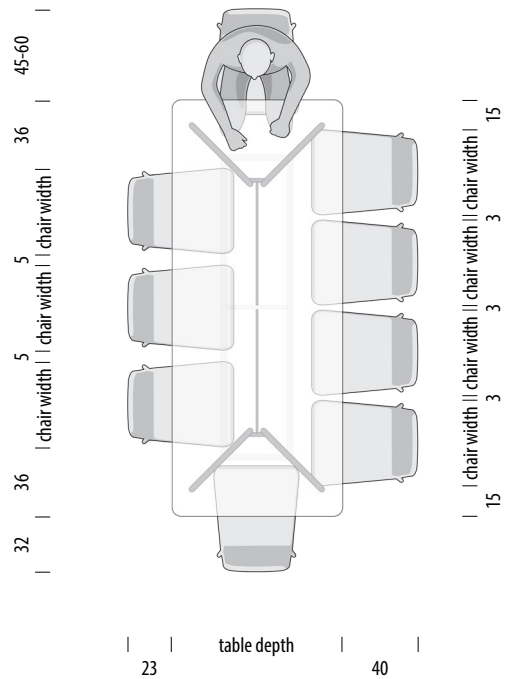

Seating overview - Ena chair | W: 45, D: 56, H: 84

0cm 100 140 160 180 200 220 240

Scale: 1:40

Version: 15-2-2023

Tink table 160 x 90
Item no: 03B / 09F

Size (cm)
W: 160 D: 90 H: 75

deepest chair fit 4 chairs

max. seating places 6 chairs

Tink table 180 x 90
Item no: 03C / 0A0

Size (cm)
W: 180 D: 90 H: 75

deepest chair fit 6 chairs

max. seating places 8 chairs

Tink table 200 x 90
Item no: 03D / 0A1

Size (cm)
W: 200 D: 90 H: 75

deepest chair fit 6 chairs

max. seating places 8 chairs

Tink table 220 x 90
Item no: 03E / 0A2

Size (cm)
W: 220 D: 90 H: 75

deepest chair fit 8 chairs

max. seating places 10 chairs

Tink table

Seating overview - Ena chair | W: 45, D: 56, H: 84

0cm 100 140 160 180 200 220 240

Scale: 1:40

Version: 15-2-2023

Tink table 240 x 90
Item no: 3FD / 44E

Size (cm)
W: 240 D: 90 H: 75

Tink table

Available materials

Version: 15-2-2023