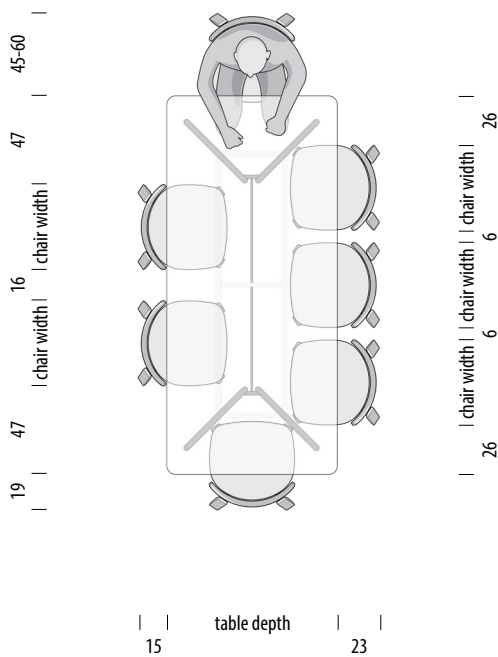

Size (cm)
W: 200 D: 90 H: 75

Tink table 220 x 90
Item no: 03E / 0A2

Size (cm)
W: 220 D: 90 H: 75

deepest chair fit
8 chairs

max. seating places
10 chairs

Tink table

Seating overview - Fawn chair | W: 48, D: 48, H: 79

Scale: 1:40

Version: 15-2-2023

Tink table 240 x 90
Item no: 3FD / 44E

Size (cm)
W: 240 D: 90 H: 75

Tink table

Seating overview - Nora chair | W: 45, D: 47, H: 79

0cm 100 140 160 180 200 220 240

Scale: 1:40

Version: 15-2-2023

Tink table 160 x 90
Item no: 03B / 09F

Size (cm)
W: 160 D: 90 H: 75

Tink table 180 x 90
Item no: 03C / 0A0

Size (cm)
W: 180 D: 90 H: 75

deepest chair fit 6 chairs max. seating places 8 chairs

Tink table 200 x 90
Item no: 03D / 0A1

Size (cm)
W: 200 D: 90 H: 75

deepest chair fit 6 chairs max. seating places 8 chairs

Tink table 220 x 90
Item no: 03E / 0A2

Size (cm)
W: 220 D: 90 H: 75

deepest chair fit 8 chairs max. seating places 10 chairs