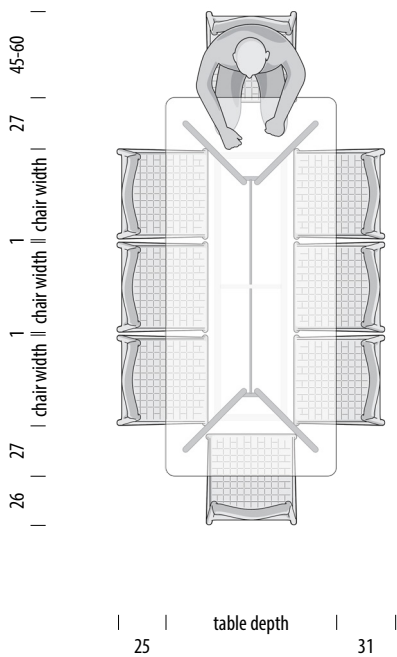

Tink table 220 x 90
Item no: 03E / 0A2
Size (cm)
W: 220 D: 90 H: 75

Tink table

Seating overview - Ava bench | W: 120, D: 53, H: 77,5

0cm 100 140 160 180 200 220 240

Scale: 1:40

Version: 15-2-2023

Tink table 240 x 90
Item no: 3FD / 44E

Size (cm)
W: 240 D: 90 H: 75

Tink table

Seating overview - Fawn chair | W: 48, D: 48, H: 79

0cm 100 140 160 180 200 220 240

Scale: 1:40

Version: 15-2-2023

Tink table 160 x 90
Item no: 03B / 09F

Size (cm)
W: 160 D: 90 H: 75

deepest chair fit
4 chairs

max. seating places
6 chairs

Tink table 180 x 90
Item no: 03C / 0A0

Size (cm)
W: 180 D: 90 H: 75

deepest chair fit
6 chairs

max. seating places
8 chairs

Tink table 200 x 90
Item no: 03D / 0A1

Size (cm)
W: 200 D: 90 H: 75

Tink table 220 x 90
Item no: 03E / 0A2

Size (cm)
W: 220 D: 90 H: 75

deepest chair fit
8 chairs

max. seating places
10 chairs

Tink table

Seating overview - Fawn chair | W: 48, D: 48, H: 79