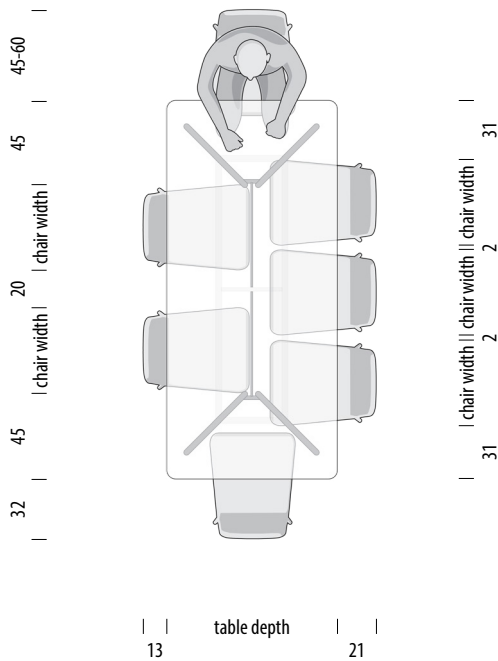

Tink table

Seating overview - Nora chair | W: 45, D: 47, H: 79

0cm 100 140 160 180 200 220 240

Scale: 1:40

Version: 15-2-2023

Tink table 240 x 90
Item no: 3FD / 44E

Size (cm)
W: 240 D: 90 H: 75

Tink table

Seating overview - Ena chair | W: 45, D: 56, H: 84

0cm 100 140 160 180 200 220 240

Scale: 1:40

Version: 15-2-2023

Tink table 160 x 90
Item no: 03B / 09F

Size (cm)
W: 160 D: 90 H: 75

deepest chair fit 4 chairs

max. seating places 6 chairs

Tink table 180 x 90
Item no: 03C / 0A0

Size (cm)
W: 180 D: 90 H: 75

deepest chair fit 6 chairs

max. seating places 8 chairs

Tink table 200 x 90
Item no: 03D / 0A1

Size (cm)
W: 200 D: 90 H: 75

deepest chair fit 6 chairs

max. seating places 8 chairs

Tink table 220 x 90
Item no: 03E / 0A2

Size (cm)
W: 220 D: 90 H: 75

deepest chair fit 8 chairs

max. seating places 10 chairs

Tink table

Seating overview - Ena chair | W: 45, D: 56, H: 84