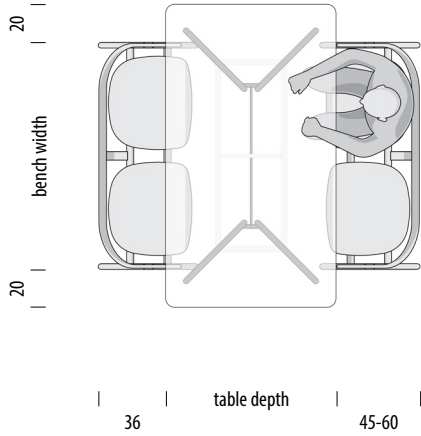

Tink table 200 x 90 Size (cm)
Item no: 03D / 0A1 W: 200 D: 90 H: 75

deepest chair fit 6 chairs ↔ max. seating places 8 chairs

Tink table 220 x 90 Size (cm)
Item no: 03E / 0A2 W: 220 D: 90 H: 75

Tink table

Seating overview - Ava chair | W: 56, D: 53, H: 77

0cm 100 140 160 180 200 220 240

Scale: 1:40

Version: 15-2-2023

Tink table 240 x 90
Item no: 3FD / 44E

Size (cm)
W: 240 D: 90 H: 75

Tink table

Seating overview - Ava bench | W: 120, D: 53, H: 77,5

0cm 100 140 160 180 200 220 240

Scale: 1:40

Version: 15-2-2023

Tink table 160 x 90
Item no: 03B / 09F
Size (cm)
W: 160 D: 90 H: 75

Tink table 180 x 90
Item no: 03C / 0A0
Size (cm)
W: 180 D: 90 H: 75

Tink table 200 x 90
Item no: 03D / 0A1
Size (cm)
W: 200 D: 90 H: 75

Tink table 220 x 90
Item no: 03E / 0A2
Size (cm)
W: 220 D: 90 H: 75

Tink table

Seating overview - Ava bench | W: 120, D: 53, H: 77,5

0cm 100 140 160 180 200 220 240

Scale: 1:40

Version: 15-2-2023

Tink table 240 x 90
Item no: 3FD / 44E