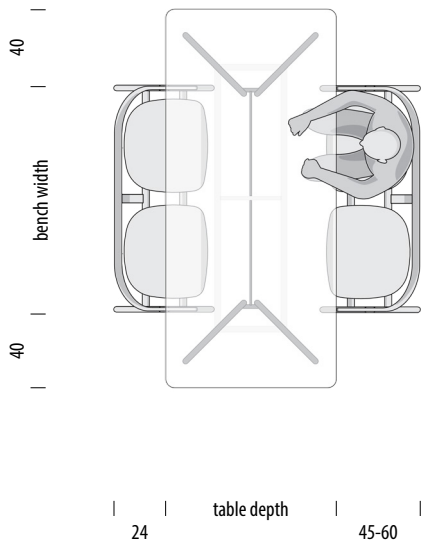

Seating overview - Ava chair | W: 56, D: 53, H: 77

0cm 100 140 160 180 200 220 240

Scale: 1:40

Version: 15-2-2023

Tink table 240 x 90
Item no: 3FD / 44E

Size (cm)
W: 240 D: 90 H: 75

Tink table

Seating overview - Ava bench | W: 120, D: 53, H: 77,5

0cm 100 140 160 180 200 220 240

Scale: 1:40

Version: 15-2-2023

Tink table 160 x 90
Item no: 03B / 09F
Size (cm)
W: 160 D: 90 H: 75

Tink table 180 x 90
Item no: 03C / 0A0
Size (cm)
W: 180 D: 90 H: 75

Tink table 200 x 90
Item no: 03D / 0A1
Size (cm)
W: 200 D: 90 H: 75

Tink table 220 x 90
Item no: 03E / 0A2
Size (cm)
W: 220 D: 90 H: 75

Tink table

Seating overview - Ava bench | W: 120, D: 53, H: 77,5

0cm 100 140 160 180 200 220 240

Scale: 1:40

Version: 15-2-2023

Tink table 240 x 90
Item no: 3FD / 44E

Size (cm)
W: 240 D: 90 H: 75

Tink table

Seating overview - Fawn chair | W: 48, D: 48, H: 79

0cm 100 140 160 180 200 220 240

Scale: 1:40

Version: 15-2-2023

Tink table 160 x 90
Item no: 03B / 09F

Size (cm)
W: 160 D: 90 H: 75